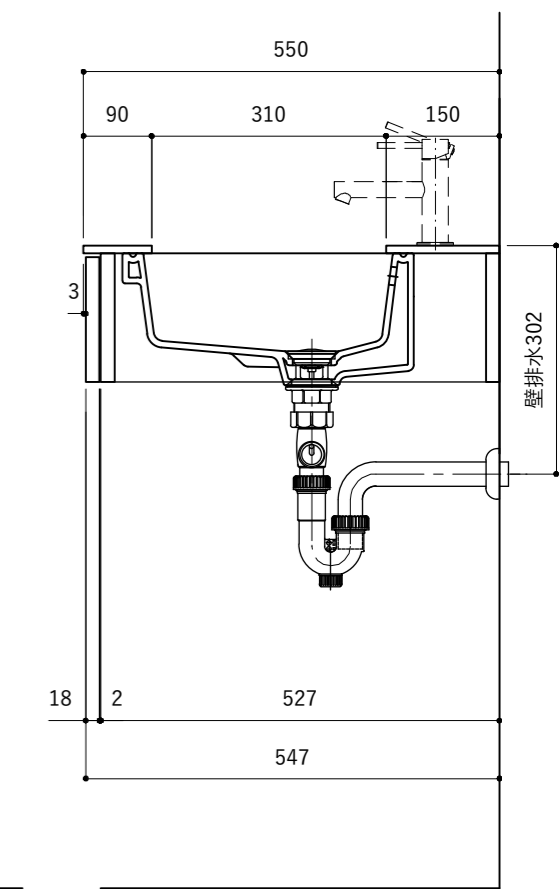

| No. | 名称  | 仕様                 |
|-----|-----|--------------------|
| 1   | 排水管 | Pトラップ/ABS樹脂(デフォルト) |

※図面はABS樹脂のPトラップです。  
 ※トラップ以降の配管は付属しておりません。別途ご用意ください。  
 ※水栓はオプションとなります。  
 ※止水栓は付属しておりません。別途ご用意ください。

| No. | 名称  | 仕様                 |
|-----|-----|--------------------|
| 1   | 排水管 | Sトラップ/ABS樹脂(デフォルト) |

※図面はABS樹脂のSトラップです。  
 ※トラップ以降の配管は付属しておりません。別途ご用意ください。  
 ※水栓はオプションとなります。  
 ※止水栓は付属しておりません。別途ご用意ください。