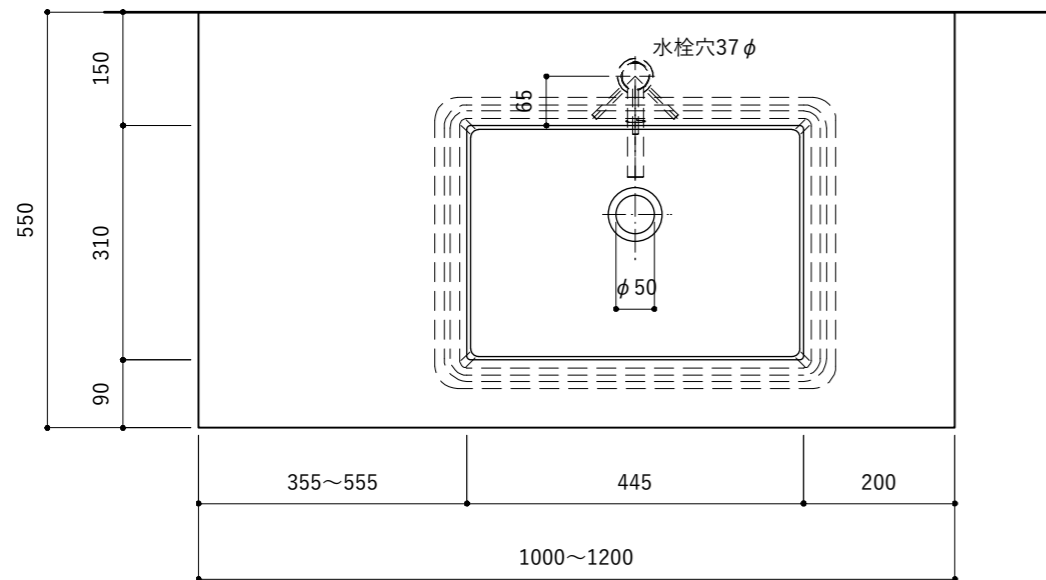

No.	名称	仕様
1	天板	人工大理石(ホワイト)
2	洗面器	アンダーシンク 陶器製(ホワイト)
3	面材	シナ合板+小口テープ 水性ウレタン塗装
		ラワン合板+小口テープ 自然オイル塗装+水性ウレタン塗装
		低圧メラミン化粧板(ホワイト)

No.	名称	仕様
1	排水管	Sトラップ/ABS樹脂(デフォルト)

※図面はABS樹脂のSトラップです。
※トラップ以降の配管は付属しておりません。別途ご用意ください。
※水栓はオプションとなります。
※止水栓は付属しておりません。別途ご用意ください。