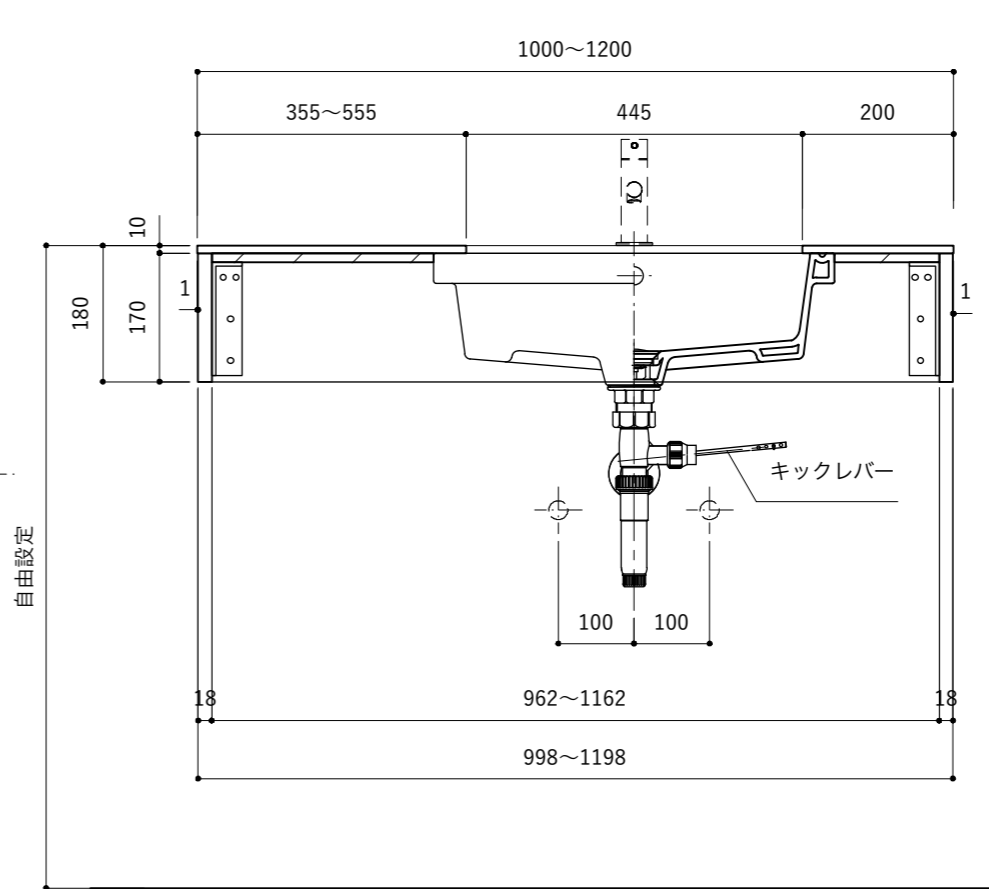

No.	名称	仕様
1	天板	人工大理石(ホワイト)
2	洗面器	アンダーシンク 陶器製(ホワイト)
3	面材	シナ合板+小口テープ 水性ウレタン塗装
		ラワン合板+小口テープ 自然オイル塗装+水性ウレタン塗装
		低圧メラミン化粧板(ホワイト)

No.	名称	仕様
1	排水管	Pトラップ/ABS樹脂(デフォルト)

※図面はABS樹脂のPトラップです。
※トラップ以降の配管は付属しておりません。別途ご用意ください。
※水栓はオプションとなります。
※止水栓は付属しておりません。別途ご用意ください。