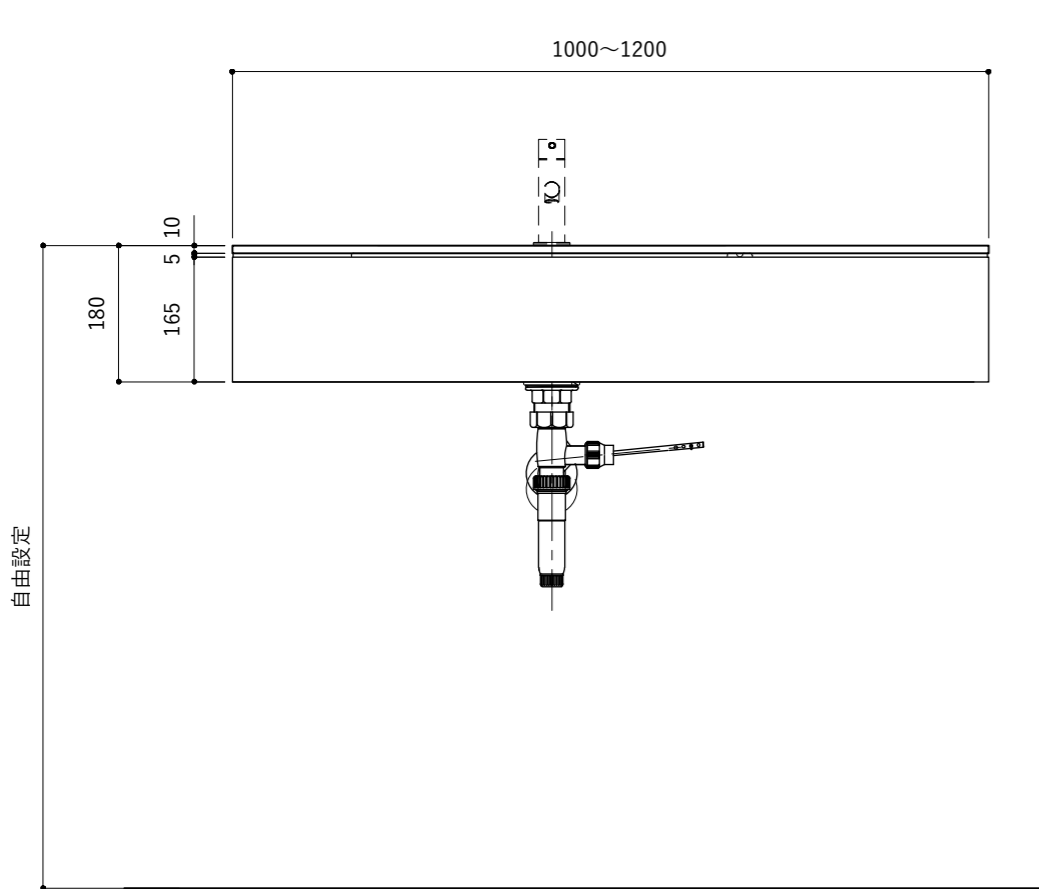

| No. | 名称  | 仕様                 |
|-----|-----|--------------------|
| 1   | 排水管 | Pトラップ/ABS樹脂(デフォルト) |

※図面はABS樹脂のPトラップです。  
 ※トラップ以降の配管は付属しておりません。別途ご用意ください。  
 ※水栓はオプションとなります。  
 ※止水栓は付属しておりません。別途ご用意ください。