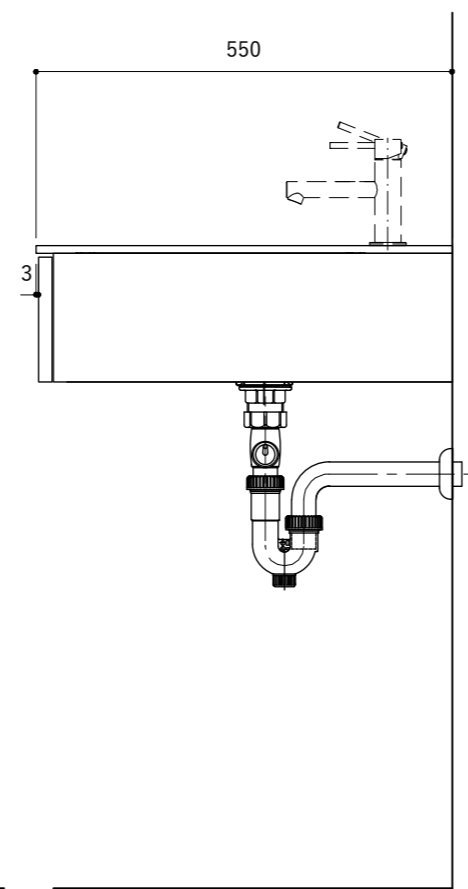

| No. | 名称  | 仕様                 |
|-----|-----|--------------------|
| 1   | 排水管 | Pトラップ/ABS樹脂(デフォルト) |

※図面はABS樹脂のPトラップです。  
 ※トラップ以降の配管は付属しておりません。別途ご用意ください。  
 ※水栓はオプションとなります。  
 ※止水栓は付属しておりません。別途ご用意ください。