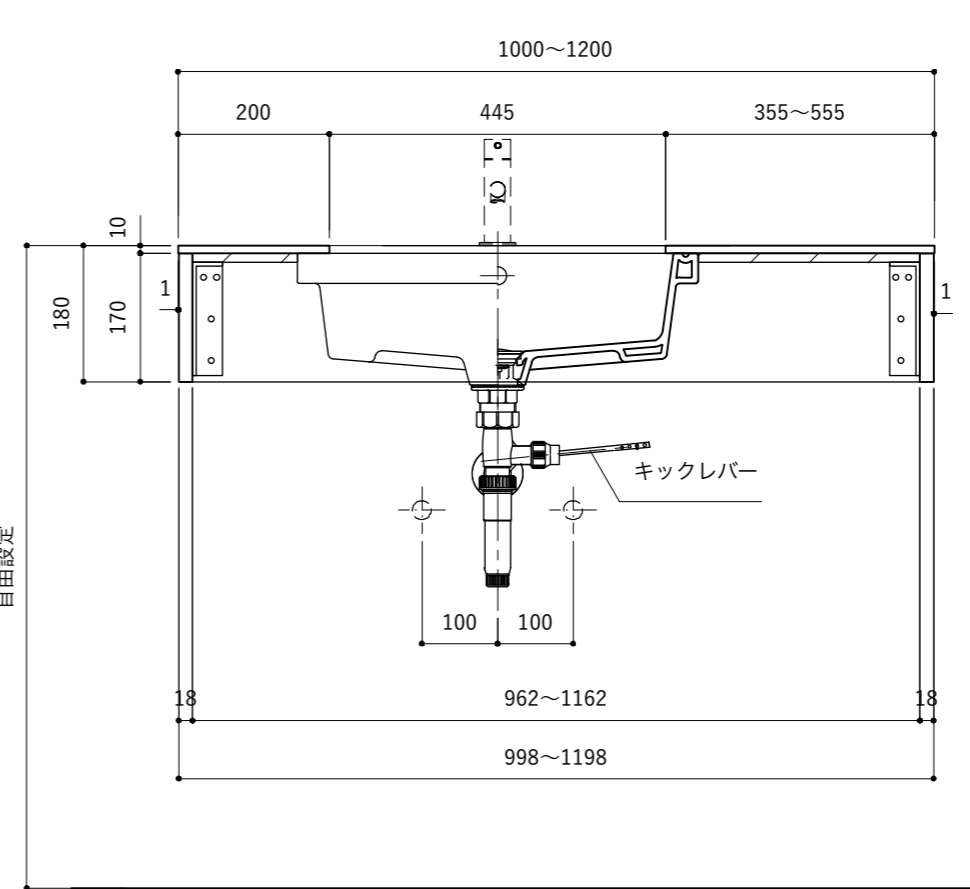

| No. | 名称  | 仕様                 |
|-----|-----|--------------------|
| 1   | 排水管 | Pトラップ/ABS樹脂(デフォルト) |

※図面はABS樹脂のPトラップです。  
 ※トラップ以降の配管は付属しておりません。別途ご用意ください。  
 ※水栓はオプションとなります。  
 ※止水栓は付属しておりません。別途ご用意ください。