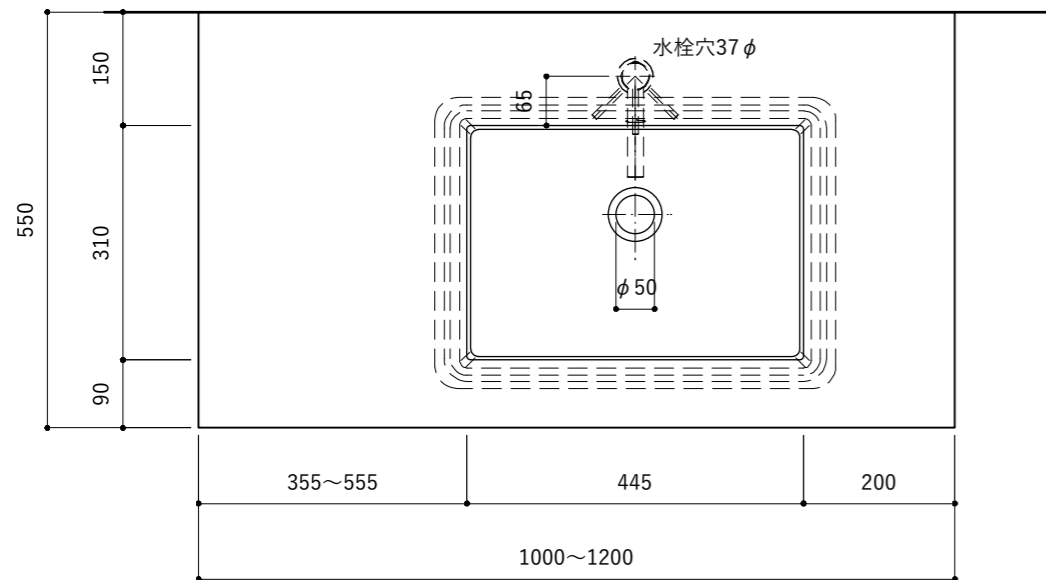

No.	名称	仕様
1	天板	人工大理石(ホワイト)
2	洗面器	アンダーシンク 陶器製(ホワイト)
3	面材	シナ合板+小口テープ 水性ウレタン塗装
		ラワン合板+小口テープ 自然オイル塗装+水性ウレタン塗装
		低圧メラミン化粧板(ホワイト)

No.	名称	仕様
1	排水管	Pトラップ/ABS樹脂(デフォルト)

※図面はABS樹脂のPトラップです。
※トラップ以降の配管は付属しておりません。別途ご用意ください。
※水栓はオプションとなります。
※止水栓は付属しておりません。別途ご用意ください。