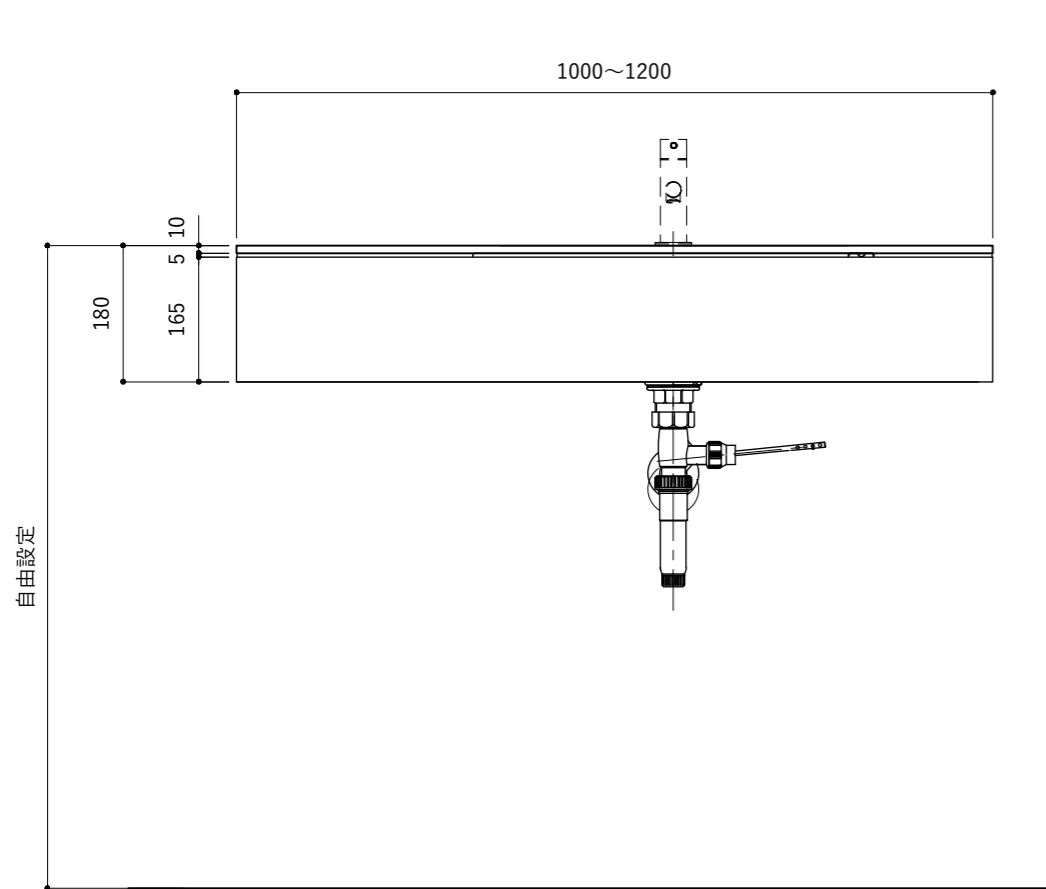

No.	名称	仕様
1	天板	人工大理石(ホワイト)
2	洗面器	アンダーシンク 陶器製(ホワイト)
3	面材	シナ合板+小口テープ 水性ウレタン塗装
		ラワン合板+小口テープ 自然オイル塗装+水性ウレタン塗装
		低圧メラミン化粧板(ホワイト)

No.	名称	仕様
1	排水管	Pトラップ/ABS樹脂(デフォルト)

※図面はABS樹脂のPトラップです。
※トラップ以降の配管は付属しておりません。別途ご用意ください。
※水栓はオプションとなります。
※止水栓は付属しておりません。別途ご用意ください。