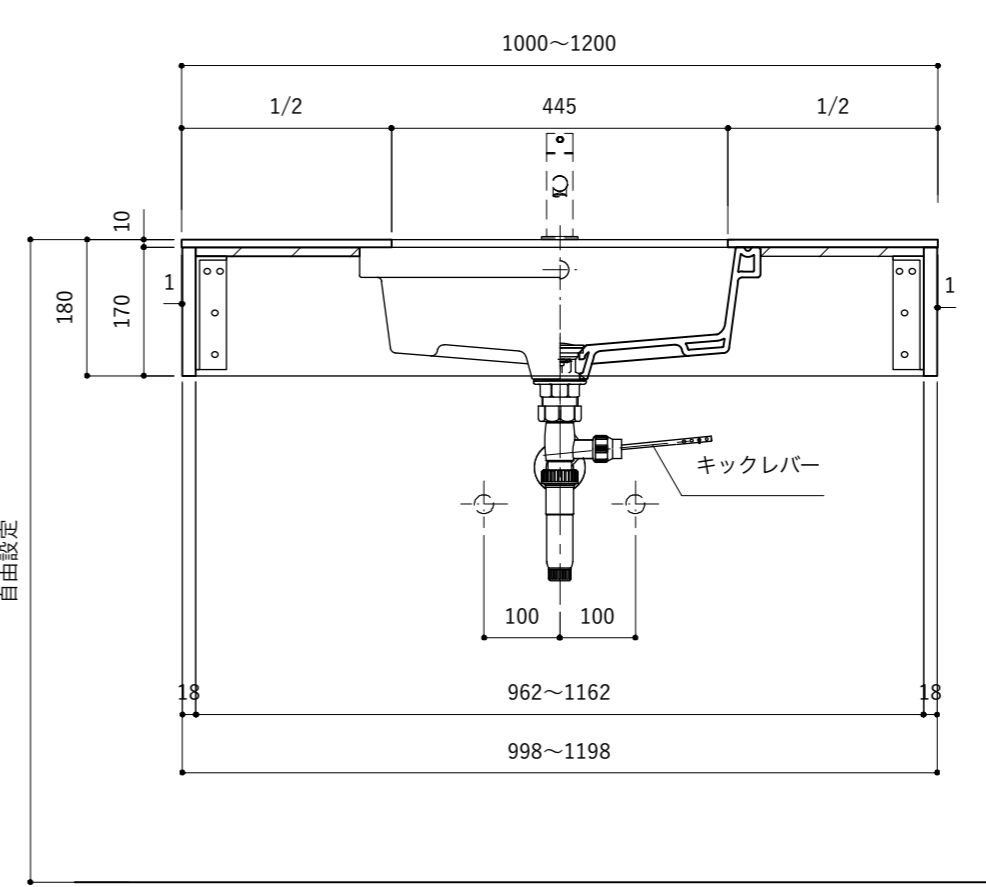

| No. | 名称  | 仕様                           |
|-----|-----|------------------------------|
| 1   | 天板  | 人工大理石(ホホワイト)                 |
| 2   | 洗面器 | アンダーシンク 陶器製(ホホワイト)           |
| 3   | 面材  | シナ合板+小口テープ 水性ウレタン塗装          |
|     |     | ラワン合板+小口テープ 自然オイル塗装+水性ウレタン塗装 |
|     |     | 低圧メラミン化粧板(ホホワイト)             |

| No. | 名称  | 仕様                 |
|-----|-----|--------------------|
| 1   | 排水管 | Pトラップ/ABS樹脂(デフォルト) |

※図面はABS樹脂のPトラップです。  
 ※トラップ以降の配管は付属しておりません。別途ご用意ください。  
 ※水栓はオプションとなります。  
 ※止水栓は付属しておりません。別途ご用意ください。