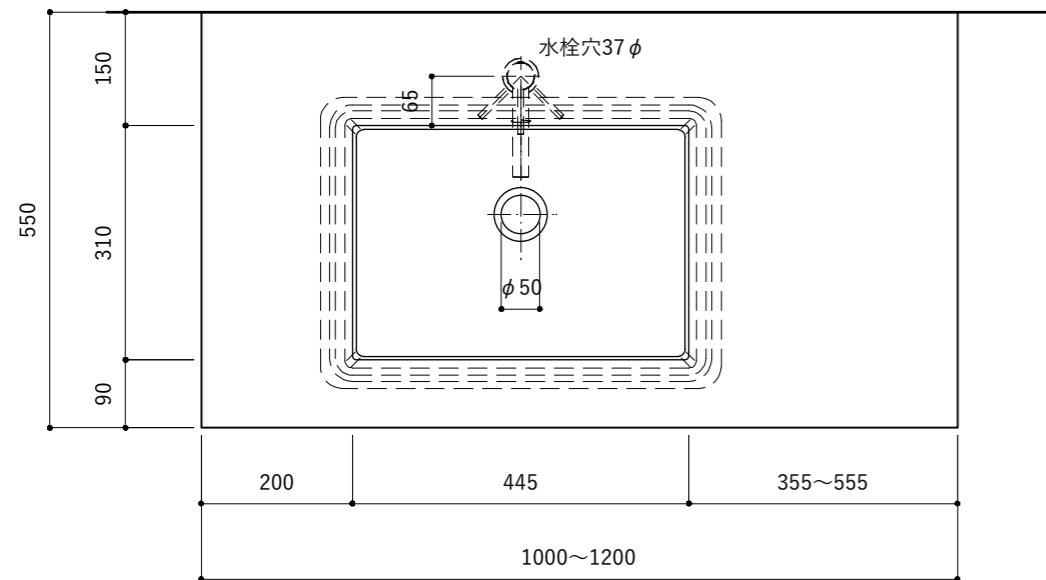

| No. | 名称  | 仕様                 |
|-----|-----|--------------------|
| 1   | 排水管 | Pトラップ/ABS樹脂(デフォルト) |

※図面はABS樹脂のPトラップです。  
 ※トラップ以降の配管は付属しておりません。別途ご用意ください。  
 ※水栓はオプションとなります。  
 ※止水栓は付属しておりません。別途ご用意ください。