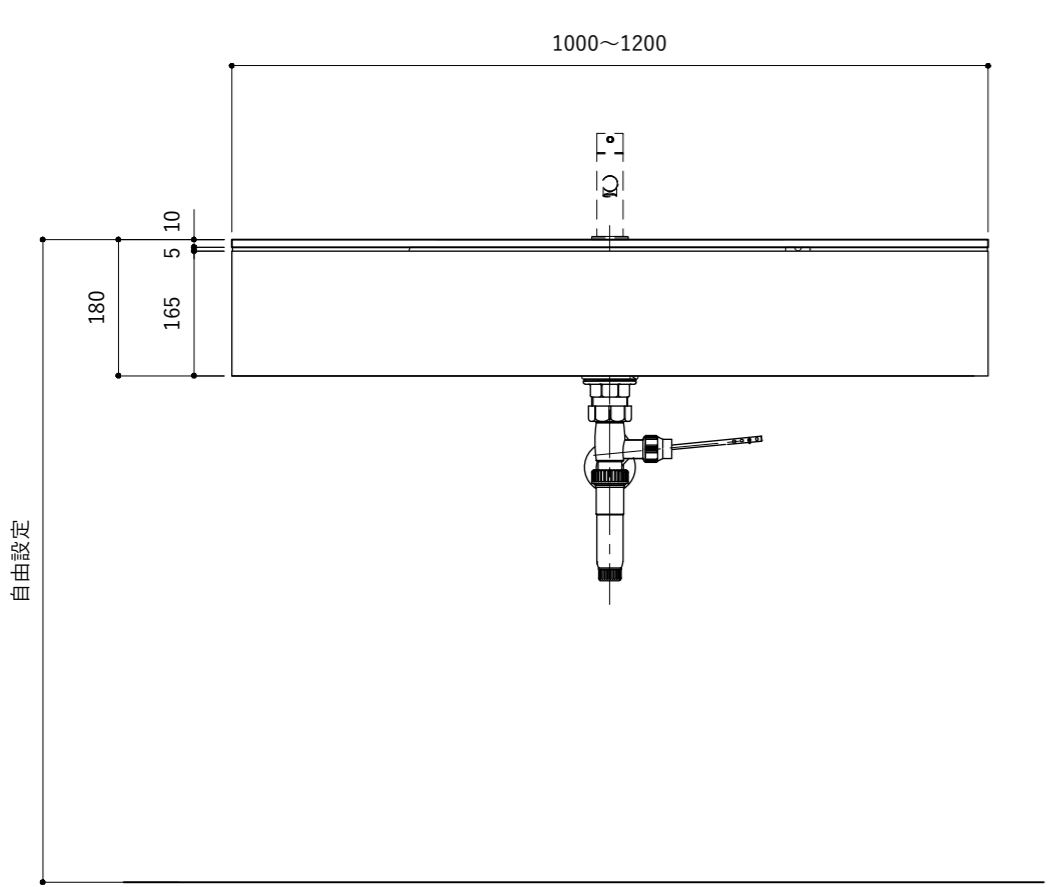

| No. | 名称  | 仕様                 |
|-----|-----|--------------------|
| 1   | 排水管 | Pトラップ/ABS樹脂(デフォルト) |

※図面はABS樹脂のPトラップです。  
 ※トラップ以降の配管は付属しておりません。別途ご用意ください。  
 ※水栓はオプションとなります。  
 ※止水栓は付属しておりません。別途ご用意ください。