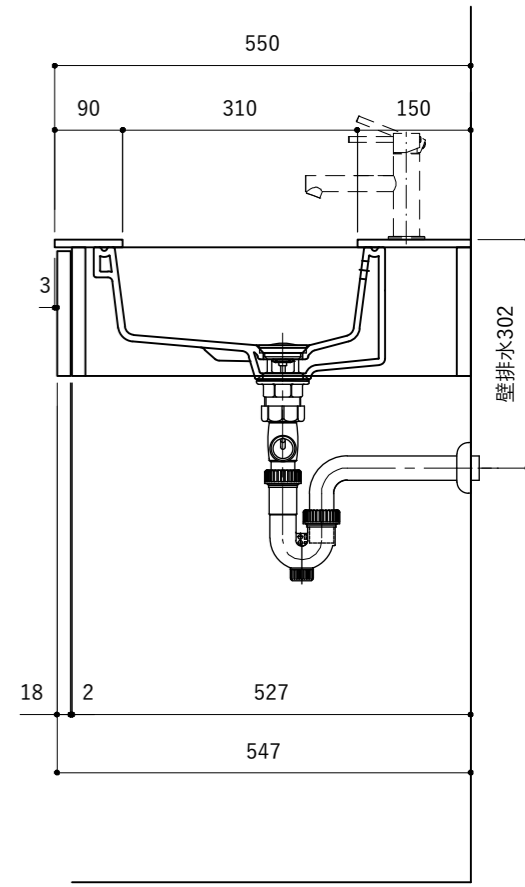

| No. | 名称  | 仕様                 |
|-----|-----|--------------------|
| 1   | 排水管 | Pトラップ/ABS樹脂(デフォルト) |

※図面はABS樹脂のPトラップです。  
 ※トラップ以降の配管は付属しておりません。別途ご用意ください。  
 ※水栓はオプションとなります。  
 ※止水栓は付属しておりません。別途ご用意ください。

| No. | 名称  | 仕様                 |
|-----|-----|--------------------|
| 1   | 排水管 | Sトラップ/ABS樹脂(デフォルト) |

※図面はABS樹脂のSトラップです。  
 ※トラップ以降の配管は付属しておりません。別途ご用意ください。  
 ※水栓はオプションとなります。  
 ※止水栓は付属しておりません。別途ご用意ください。