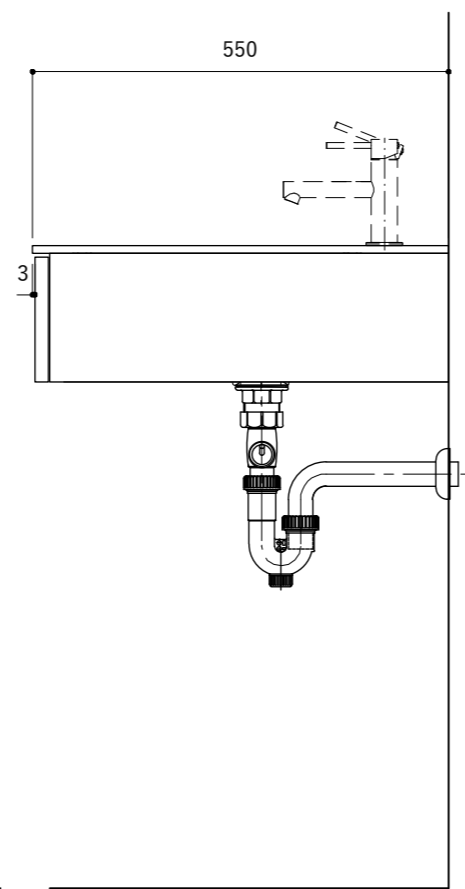

| No. | 名称  | 仕様                           |
|-----|-----|------------------------------|
| 1   | 天板  | 人工大理石(ホホワイト)                 |
| 2   | 洗面器 | アンダーシンク 陶器製(ホホワイト)           |
| 3   | 面材  | シナ合板+小口テープ 水性ウレタン塗装          |
|     |     | ラワン合板+小口テープ 自然オイル塗装+水性ウレタン塗装 |
|     |     | 低圧メラミン化粧板(ホホワイト)             |

| No. | 名称  | 仕様                 |
|-----|-----|--------------------|
| 1   | 排水管 | Pトラップ/ABS樹脂(デフォルト) |

※図面はABS樹脂のPトラップです。  
 ※トラップ以降の配管は付属しておりません。別途ご用意ください。  
 ※水栓はオプションとなります。  
 ※止水栓は付属しておりません。別途ご用意ください。