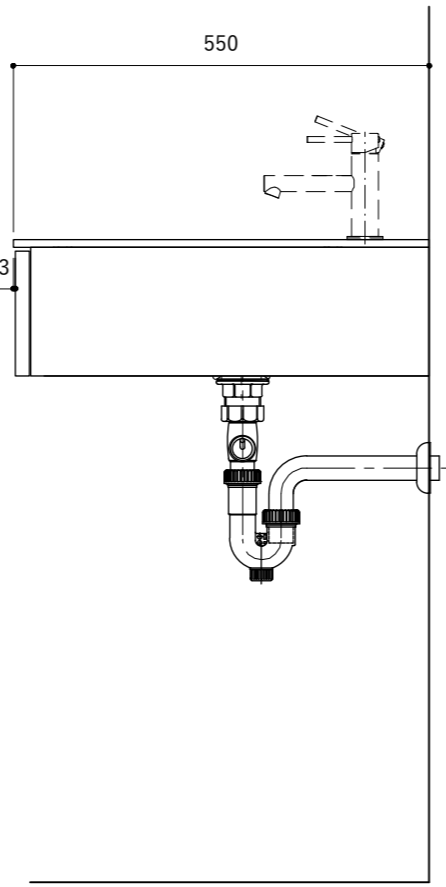

| No. | 名称  | 仕様                           |
|-----|-----|------------------------------|
| 1   | 天板  | 人工大理石(ホホワイト)                 |
| 2   | 洗面器 | アンダーシンク 陶器製(ホホワイト)           |
| 3   | 面材  | シナ合板+小口テープ 水性ウレタン塗装          |
|     |     | ラワン合板+小口テープ 自然オイル塗装+水性ウレタン塗装 |
|     |     | 低圧メラミン化粧板(ホホワイト)             |

| No. | 名称  | 仕様                 |
|-----|-----|--------------------|
| 1   | 排水管 | Pトラップ/ABS樹脂(デフォルト) |

※図面はABS樹脂のPトラップです。  
 ※トラップ以降の配管は付属しておりません。別途ご用意ください。  
 ※水栓はオプションとなります。  
 ※止水栓は付属しておりません。別途ご用意ください。