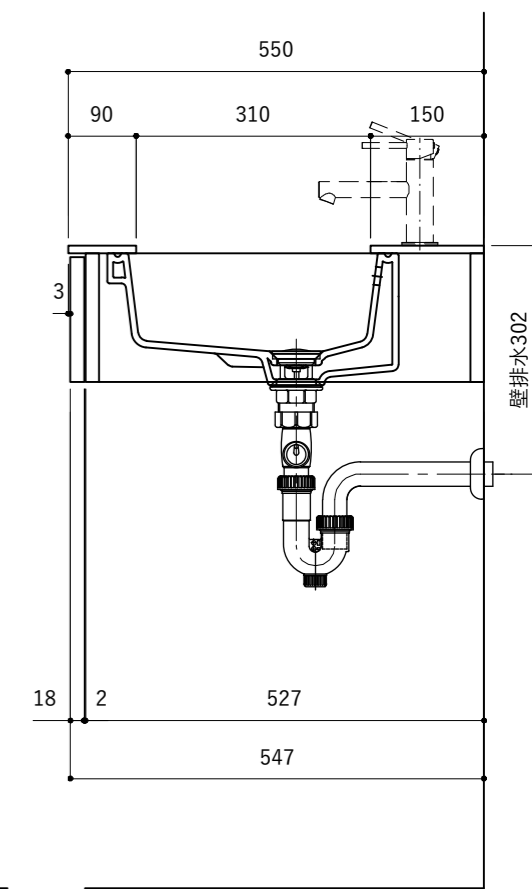

| No. | 名称  | 仕様                 |
|-----|-----|--------------------|
| 1   | 排水管 | Pトラップ/ABS樹脂(デフォルト) |

※図面はABS樹脂のPトラップです。  
 ※トラップ以降の配管は付属しておりません。別途ご用意ください。  
 ※水栓はオプションとなります。  
 ※止水栓は付属しておりません。別途ご用意ください。

| No. | 名称  | 仕様                 |
|-----|-----|--------------------|
| 1   | 排水管 | Sトラップ/ABS樹脂(デフォルト) |

※図面はABS樹脂のSトラップです。  
 ※トラップ以降の配管は付属しておりません。別途ご用意ください。  
 ※水栓はオプションとなります。  
 ※止水栓は付属しておりません。別途ご用意ください。