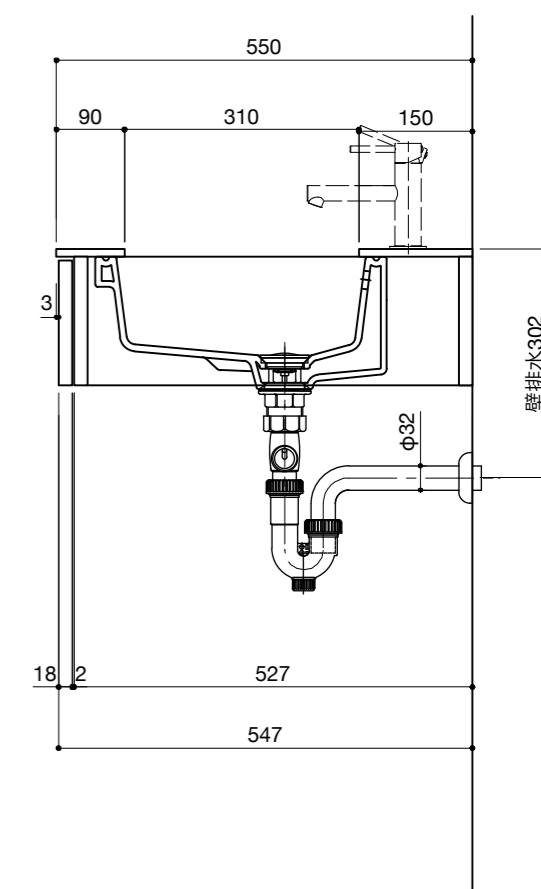

| No. | 名称 | 仕様 |
|-----|-----|---------------------------------|
| 1 | 天板 | 人工大理石(ホワイト) |
| 2 | 洗面器 | アンダーシンク 陶器製(ホワイト) |
| 3 | 面材 | 低圧メラミン化粧板(ホワイト) |
| | | シナ合板+小口テープ 水性ウレタン塗装 |
| | | ラワン合板+小口テープ 自然オイル塗装+水性ウレタン塗装 |
| | | パーチ合板+小口テープ 水性ウレタン塗装 |

| No. | 名称 | 仕様 |
|-----|-----|--------------------|
| 1 | 排水管 | Pトラップ/ABS樹脂(デフォルト) |

※図面はABS樹脂のPトラップです。
 ※トラップ以降の配管は付属しておりません。別途ご用意ください。
 ※水栓はオプションとなります。
 ※止水栓は付属しておりません。別途ご用意ください。

| No. | 名称 | 仕様 |
|-----|-----|---------------------------------|
| 1 | 天板 | 人工大理石(ホワイト) |
| 2 | 洗面器 | アンダーシンク 陶器製(ホワイト) |
| 3 | 面材 | 低圧メラミン化粧板(ホワイト) |
| | | シナ合板+小口テープ 水性ウレタン塗装 |
| | | ラワン合板+小口テープ 自然オイル塗装+水性ウレタン塗装 |
| | | パーティ合板+小口テープ 水性ウレタン塗装 |

| No. | 名称 | 仕様 |
|-----|-----|--------------------|
| 1 | 排水管 | Sトラップ/ABS樹脂(デフォルト) |

※図面はABS樹脂のSトラップです。
 ※トラップ以降の配管は付属しておりません。別途ご用意ください。
 ※水栓はオプションとなります。
 ※止水栓は付属しておりません。別途ご用意ください。