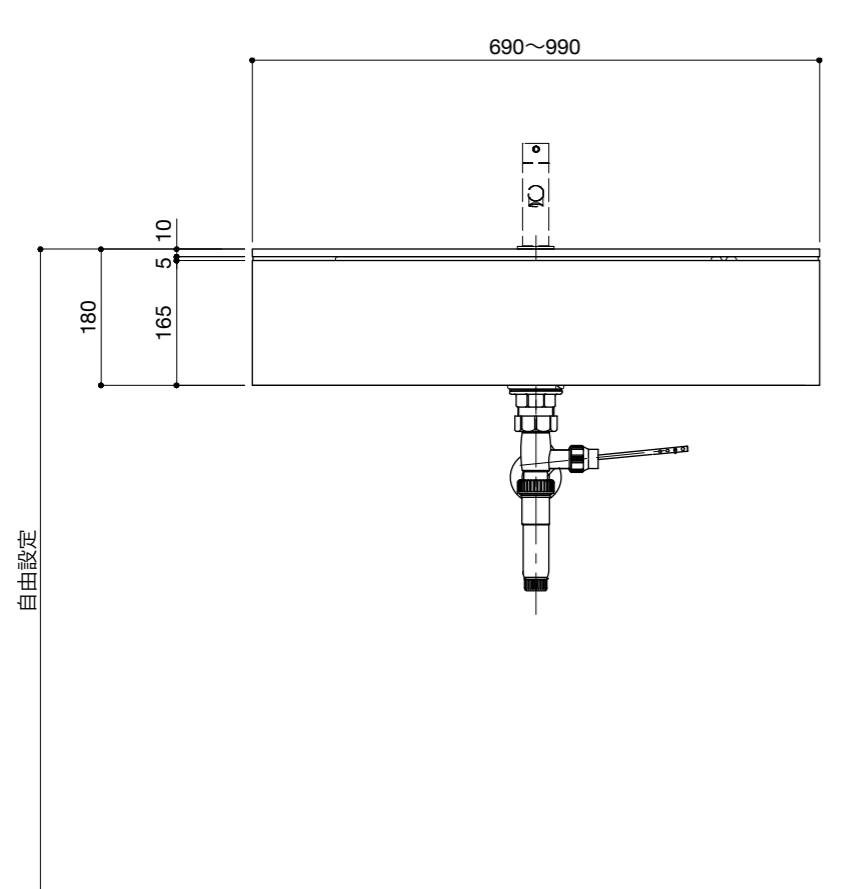

| No. | 名称 | 仕様 |
|-----|-----|---------------------------------|
| 1 | 天板 | 人工大理石(ホワイト) |
| 2 | 洗面器 | アンダーシンク 陶器製(ホワイト) |
| 3 | 面材 | 低圧メラミン化粧板(ホワイト) |
| | | シナ合板+小口テープ 水性ウレタン塗装 |
| | | ラワン合板+小口テープ 自然オイル塗装+水性ウレタン塗装 |
| | | パーチ合板+小口テープ 水性ウレタン塗装 |

| No. | 名称 | 仕様 |
|-----|-----|--------------------|
| 1 | 排水管 | Pトラップ/ABS樹脂(デフォルト) |

※図面はABS樹脂のPトラップです。
 ※トラップ以降の配管は付属しておりません。別途ご用意ください。
 ※水栓はオプションとなります。
 ※止水栓は付属しておりません。別途ご用意ください。

| No. | 名称 | 仕様 |
|-----|-----|---------------------------------|
| 1 | 天板 | 人工大理石(ホワイト) |
| 2 | 洗面器 | アンダーシンク 陶器製(ホワイト) |
| 3 | 面材 | 低圧メラミン化粧板(ホワイト) |
| | | シナ合板+小口テープ 水性ウレタン塗装 |
| | | ラワン合板+小口テープ 自然オイル塗装+水性ウレタン塗装 |
| | | パーティ合板+小口テープ 水性ウレタン塗装 |

| No. | 名称 | 仕様 |
|-----|-----|--------------------|
| 1 | 排水管 | Sトラップ/ABS樹脂(デフォルト) |

※図面はABS樹脂のSトラップです。
 ※トラップ以降の配管は付属しておりません。別途ご用意ください。
 ※水栓はオプションとなります。
 ※止水栓は付属しておりません。別途ご用意ください。