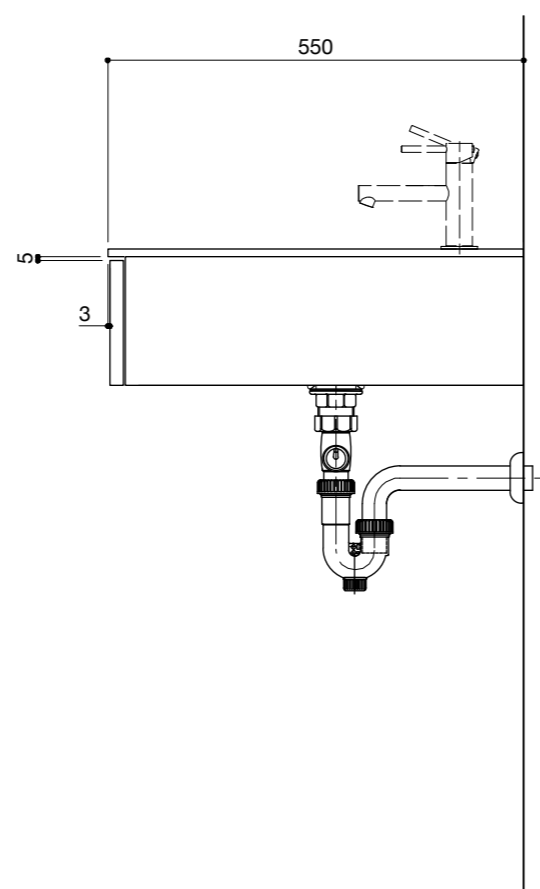

| No. | 名称 | 仕様 |
|-----|-----|---------------------------------|
| 1 | 天板 | 人工大理石(ホワイト) |
| 2 | 洗面器 | アンダーシンク 陶器製(ホワイト) |
| 3 | 面材 | 低圧メラミン化粧板(ホワイト) |
| | | シナ合板+小口テープ 水性ウレタン塗装 |
| | | ラワン合板+小口テープ 自然オイル塗装+水性ウレタン塗装 |
| | | パーチ合板+小口テープ 水性ウレタン塗装 |

| No. | 名称 | 仕様 |
|-----|-----|--------------------|
| 1 | 排水管 | Pトラップ/ABS樹脂(デフォルト) |

※図面はABS樹脂のPトラップです。
 ※トラップ以降の配管は付属しておりません。別途ご用意ください。
 ※水栓はオプションとなります。
 ※止水栓は付属しておりません。別途ご用意ください。

| No. | 名称 | 仕様 |
|-----|-----|---------------------------------|
| 1 | 天板 | 人工大理石(ホワイト) |
| 2 | 洗面器 | アンダーシンク 陶器製(ホワイト) |
| 3 | 面材 | 低圧メラミン化粧板(ホワイト) |
| | | シナ合板+小口テープ 水性ウレタン塗装 |
| | | ラワン合板+小口テープ 自然オイル塗装+水性ウレタン塗装 |
| | | パーティ合板+小口テープ 水性ウレタン塗装 |

| No. | 名称 | 仕様 |
|-----|-----|--------------------|
| 1 | 排水管 | Sトラップ/ABS樹脂(デフォルト) |

※図面はABS樹脂のSトラップです。
 ※トラップ以降の配管は付属しておりません。別途ご用意ください。
 ※水栓はオプションとなります。
 ※止水栓は付属しておりません。別途ご用意ください。