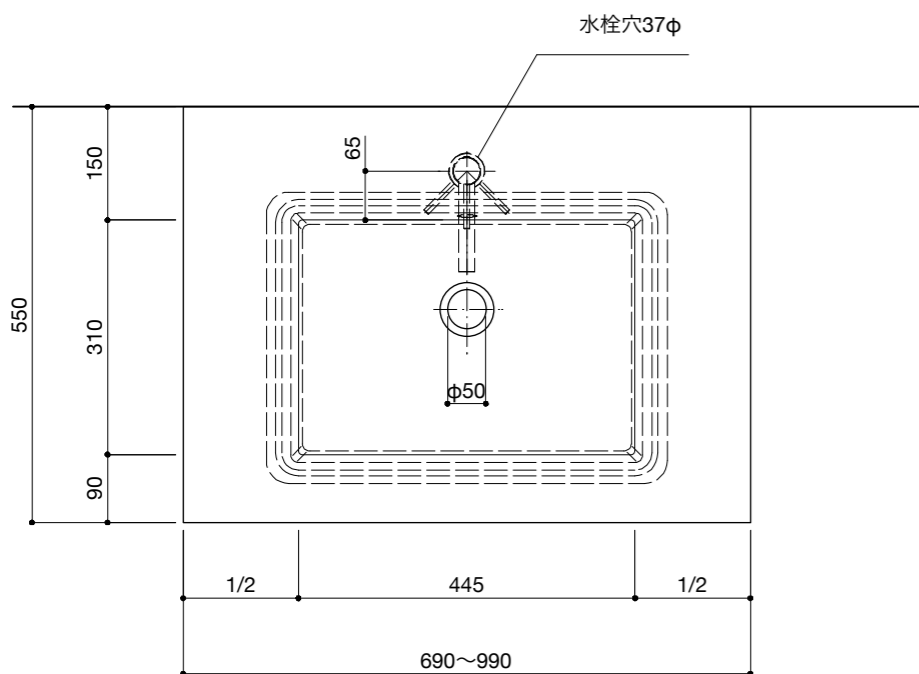

| No. | 名称 | 仕様 |
|-----|-----|---------------------------------|
| 1 | 天板 | 人工大理石(ホワイト) |
| 2 | 洗面器 | アンダーシンク 陶器製(ホワイト) |
| 3 | 面材 | 低圧メラミン化粧板(ホワイト) |
| | | シナ合板+小口テープ 水性ウレタン塗装 |
| | | ラワン合板+小口テープ 自然オイル塗装+水性ウレタン塗装 |
| | | パーチ合板+小口テープ 水性ウレタン塗装 |

| No. | 名称 | 仕様 |
|-----|-----|--------------------|
| 1 | 排水管 | Pトラップ/ABS樹脂(デフォルト) |

※図面はABS樹脂のPトラップです。
 ※トラップ以降の配管は付属しておりません。別途ご用意ください。
 ※水栓はオプションとなります。
 ※止水栓は付属しておりません。別途ご用意ください。

| No. | 名称 | 仕様 |
|-----|-----|---------------------------------|
| 1 | 天板 | 人工大理石(ホワイト) |
| 2 | 洗面器 | アンダーシンク 陶器製(ホワイト) |
| 3 | 面材 | 低圧メラミン化粧板(ホワイト) |
| | | シナ合板+小口テープ 水性ウレタン塗装 |
| | | ラワン合板+小口テープ 自然オイル塗装+水性ウレタン塗装 |
| | | パーティ合板+小口テープ 水性ウレタン塗装 |

| No. | 名称 | 仕様 |
|-----|-----|--------------------|
| 1 | 排水管 | Sトラップ/ABS樹脂(デフォルト) |

※図面はABS樹脂のSトラップです。
 ※トラップ以降の配管は付属しておりません。別途ご用意ください。
 ※水栓はオプションとなります。
 ※止水栓は付属しておりません。別途ご用意ください。