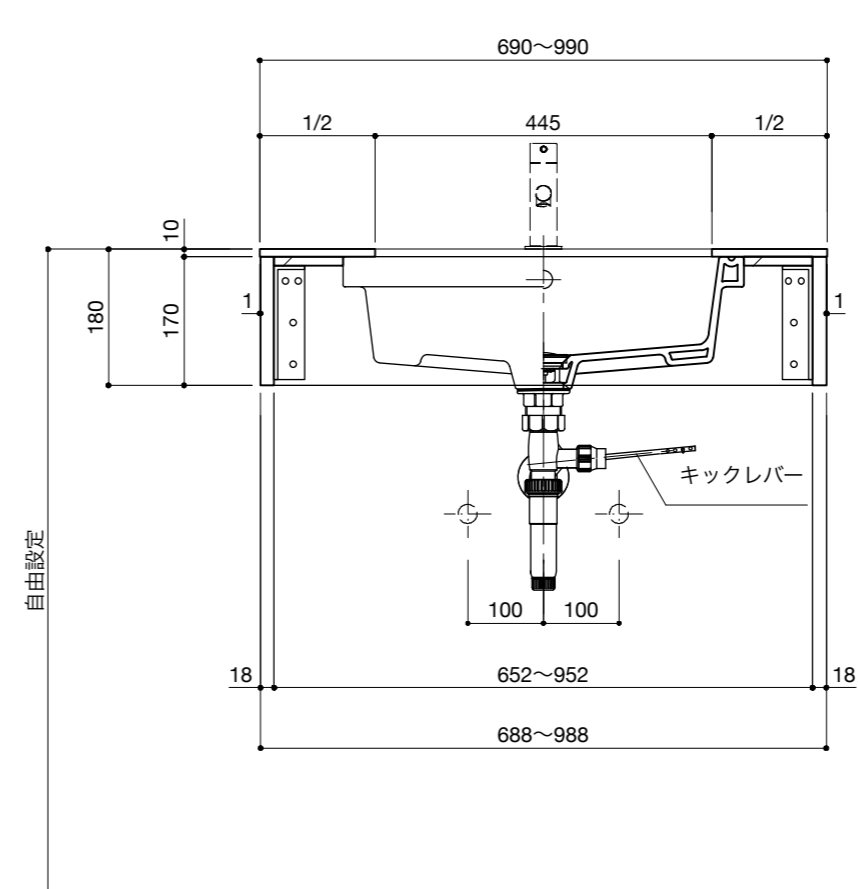

| No. | 名称 | 仕様 |
|-----|-----|---------------------------------|
| 1 | 天板 | 人工大理石(ホワイト) |
| 2 | 洗面器 | アンダーシンク 陶器製(ホワイト) |
| 3 | 面材 | 低圧メラミン化粧板(ホワイト) |
| | | シナ合板+小口テープ 水性ウレタン塗装 |
| | | ラワン合板+小口テープ 自然オイル塗装+水性ウレタン塗装 |
| | | パーチ合板+小口テープ 水性ウレタン塗装 |

| No. | 名称 | 仕様 |
|-----|-----|--------------------|
| 1 | 排水管 | Pトラップ/ABS樹脂(デフォルト) |

※図面はABS樹脂のPトラップです。
 ※トラップ以降の配管は付属しておりません。別途ご用意ください。
 ※水栓はオプションとなります。
 ※止水栓は付属しておりません。別途ご用意ください。

| No. | 名称 | 仕様 |
|-----|-----|---------------------------------|
| 1 | 天板 | 人工大理石(ホワイト) |
| 2 | 洗面器 | アンダーシンク 陶器製(ホワイト) |
| 3 | 面材 | 低圧メラミン化粧板(ホワイト) |
| | | シナ合板+小口テープ 水性ウレタン塗装 |
| | | ラワン合板+小口テープ 自然オイル塗装+水性ウレタン塗装 |
| | | パーティ合板+小口テープ 水性ウレタン塗装 |

| No. | 名称 | 仕様 |
|-----|-----|--------------------|
| 1 | 排水管 | Sトラップ/ABS樹脂(デフォルト) |

※図面はABS樹脂のSトラップです。
 ※トラップ以降の配管は付属しておりません。別途ご用意ください。
 ※水栓はオプションとなります。
 ※止水栓は付属しておりません。別途ご用意ください。