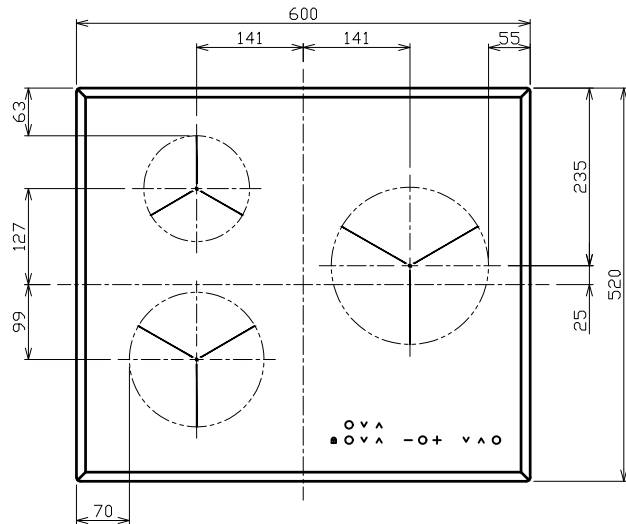

平面図

正面図

側面図

背面図

IHクッキングヒーター(3口)

型式： EHI635CB

外形寸法図

品名	IHクッキングヒーター(3口)	
型名	EHI635CB	
設置方法	ドロップイン	
接続方法	プラグ式	
電源 (V, Hz)	単相200V, 50/60Hz	
電流値(ブレーカー容量)	30A	
消費電力 (W)	合計(※)	5900
	IHヒーター (左下/下)	1800/2400 (パワー機能時)
	IHヒーター (左上/上)	1400/2000 (パワー機能時)
	IHヒーター (右)	2300/3000 (パワー機能時)
外形寸法 (W×D×H)	600mm×520mm×51mm	
ワークトップ開口寸法 (W×D)	560mm×460mm R15	
製品重量	11kg	