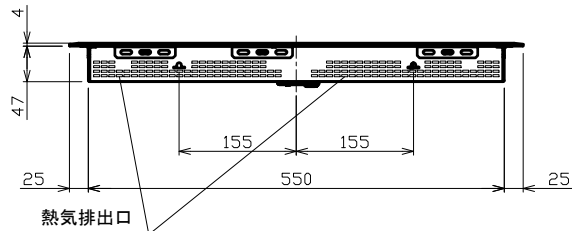

平面図

正面図

側面図

背面図

IHクッキングヒーター(3口)

型式： EHI635CB

外形寸法図

品名	IHクッキングヒーター(3口)	
型名	EHI635CB	
設置方法	ドロップイン	
接続方法	プラグ式	
電源 (V, Hz)	単相200V, 50/60Hz	
電流値(ブレーカー容量)	30A	
消費電力 (W)	合計(※)	5900
	IHヒーター (左下/下)	1800/2400 (パワー機能時)
	IHヒーター (左上/上)	1400/2000 (パワー機能時)
	IHヒーター (右)	2300/3000 (パワー機能時)
外形寸法 (W×D×H)	600mm×520mm×51mm	
ワークトップ開口寸法 (W×D)	560mm×460mm R15	
製品重量	11kg	