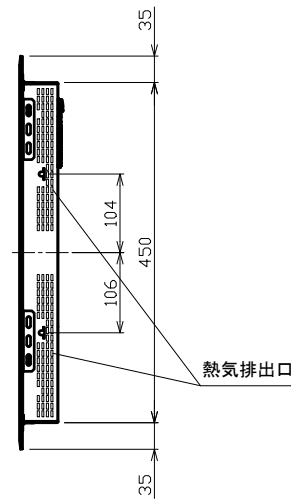

平面図

正面図

側面図

背面図

IHクッキングヒーター(3口)

型式： EHI635CB

外形寸法図

品名	IHクッキングヒーター(3口)	
型名	EHI635CB	
設置方法	ドロップイン	
接続方法	プラグ式	
電源 (V, Hz)	単相200V, 50/60Hz	
電流値(ブレーカー容量)	30A	
消費電力 (W)	合計(※)	5900
	IHヒーター (左下/下)	1800/2400 (パワー機能時)
	IHヒーター (左上/上)	1400/2000 (パワー機能時)
	IHヒーター (右)	2300/3000 (パワー機能時)
外形寸法 (W×D×H)	600mm×520mm×51mm	
ワークトップ開口寸法 (W×D)	560mm×460mm R15	
製品重量	11kg	