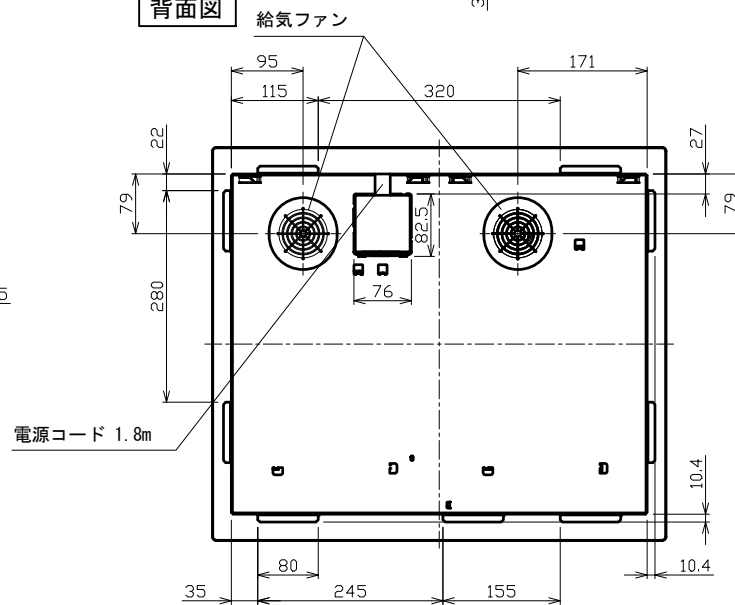

平面図

正面図

側面図

背面図

IHクッキングヒーター(3口)

型式： EHI635CB

外形寸法図

品名	IHクッキングヒーター(3口)	
型名	EHI635CB	
設置方法	ドロップイン	
接続方法	プラグ式	
電源 (V, Hz)	単相200V, 50/60Hz	
電流値(ブレーカー容量)	30A	
消費電力 (W)	合計(※)	5900
	IHヒーター (左下/下)	1800/2400 (パワー機能時)
	IHヒーター (左上/上)	1400/2000 (パワー機能時)
	IHヒーター (右)	2300/3000 (パワー機能時)
外形寸法 (W×D×H)	600mm×520mm×51mm	
ワークトップ開口寸法 (W×D)	560mm×460mm R15	
製品重量	11kg	