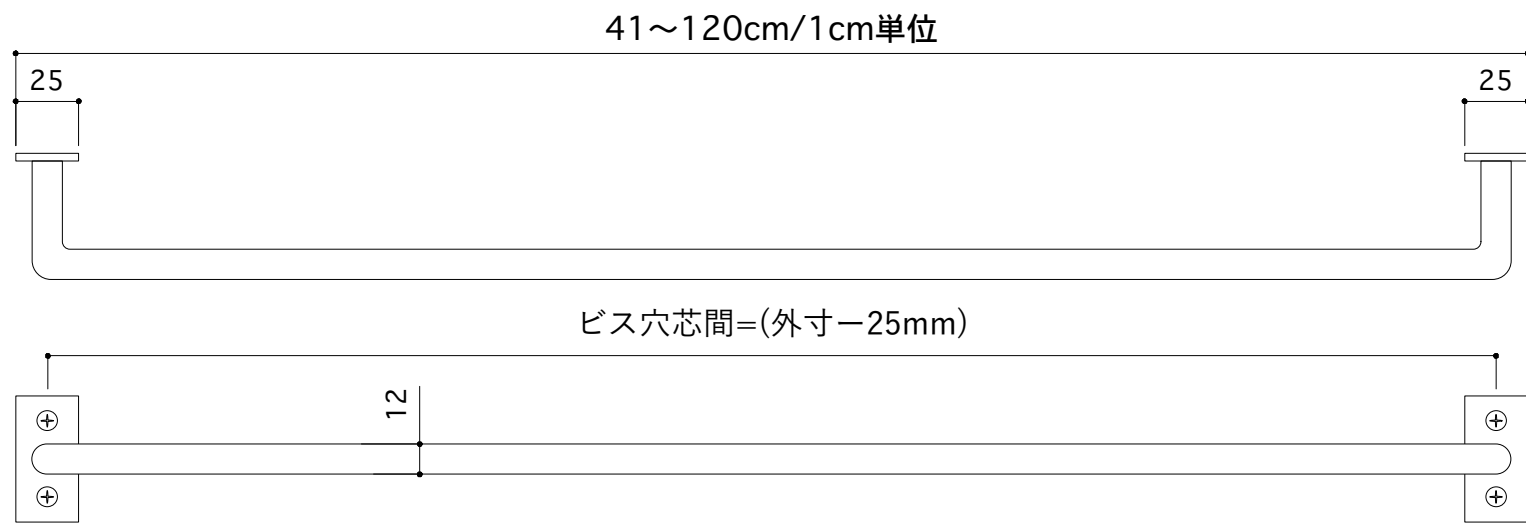

D50

D70

D90

※付属のビスは全てM4×25mmです。
 ※標準サイズは各φW400,W600,W900となります。
 ※1本ずつ手作りとなりますので若干の寸法誤差はご容赦くださいませ。