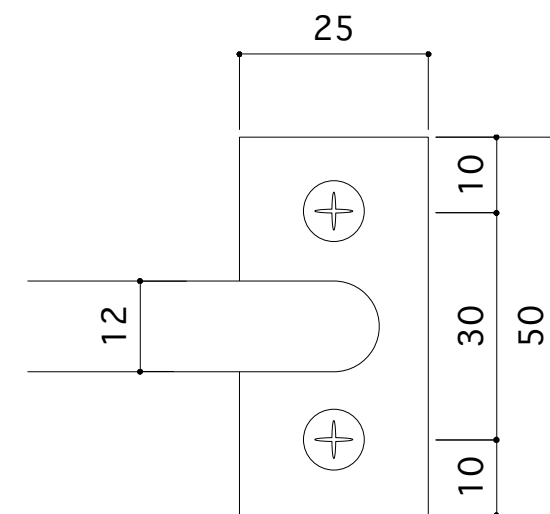

D50

D70

D90

※付属のビスは全てM4×25mmです。
 ※標準サイズは各φW400,W600,W900となります。
 ※1本ずつ手作りとなりますので若干の寸法誤差はご容赦くださいませ。