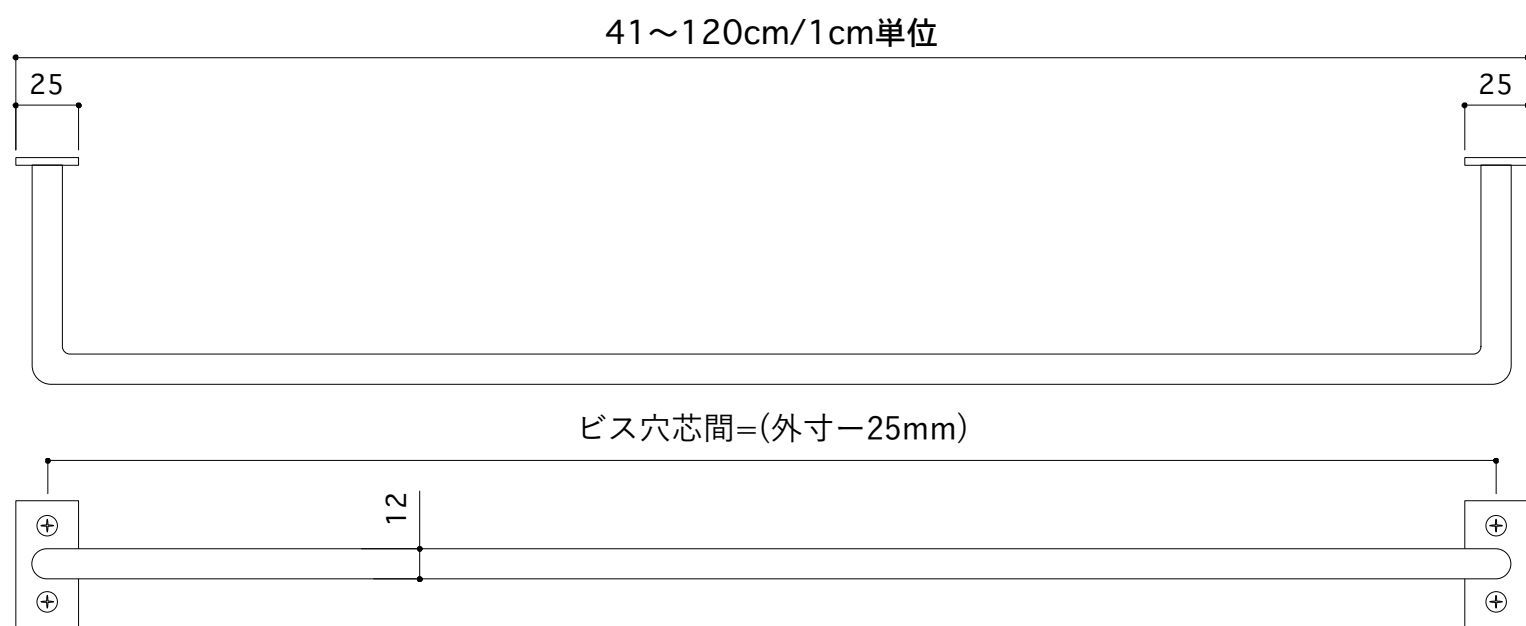

D50

D70

D90

※付属のビスは全てM4×25mmです。
 ※標準サイズは各φW400,W600,W900となります。
 ※1本ずつ手作りとなりますので若干の寸法誤差はご容赦くださいませ。