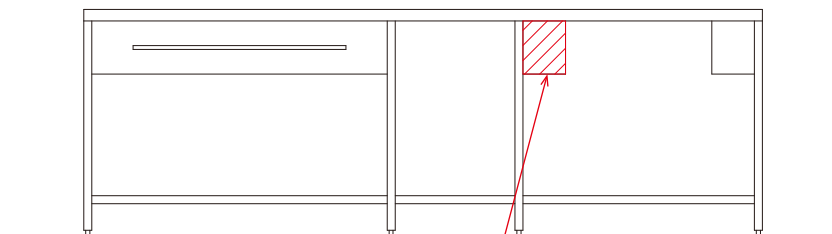

▶ 取付位置 (赤枠内) ※ シンク位置「左」の場合

ステンレスミニ引き出し

▶ 価格

各サイズの本体代 + ¥99,000

▶ オプション付加時の注意点

- ・ステンレスミニ引き出しを付加しない場合は、幕板が付属されます。コンロ脇が空洞になることはありませんのでご安心ください。

赤丸の位置に取付けます。

引き出しの中はこのようになります。