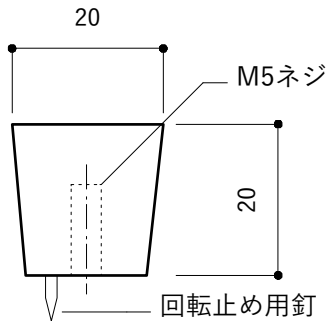

正面図

背面図

側面図

**toolbox**

名称	木のかみみ ミニサイズ 四角タイプ	対応扉厚	16~40mm
品番	PS-HD002-04-G141	扉下穴径	φ6mm
素材/仕上	タモ・蜜蝋ワックス仕上	備考	M5トラスネジ付属
スケール	1/1	最終更新日	2019/03/11