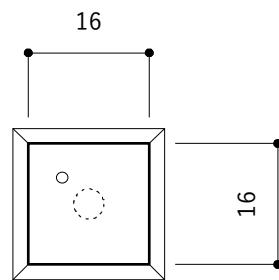

正面図

背面図

側面図

**toolbox**

名称	木のかみみ ミニサイズ 四角タイプ	対応扉厚	16~40mm
品番	PS-HD002-04-G141	扉下穴径	φ6mm
素材/仕上	タモ・蜜蝋ワックス仕上	備考	M5トラスネジ付属
スケール	1/1	最終更新日	2019/03/11