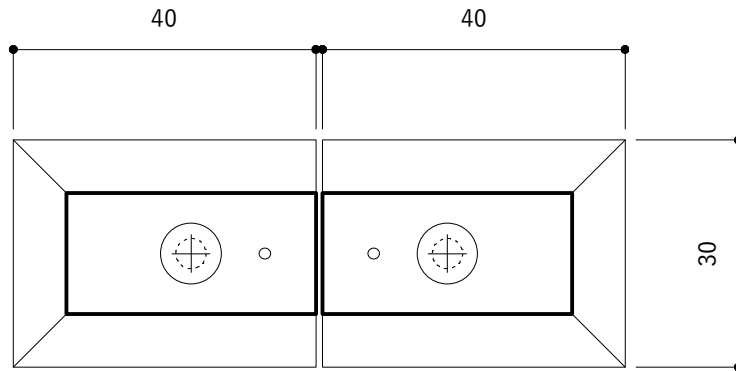

正面図

背面図

toolbox

名称	木のつまみ 小サイズ (2個1セット)	対応扉厚	16~40mm
品番	PS-HD002-03-G141	扉下穴径	φ6mm
素材/仕上	タモ・蜜蝋ワックス仕上	備考	M5トラスネジ付属
スケール	1/1	最終更新日	2019/03/11