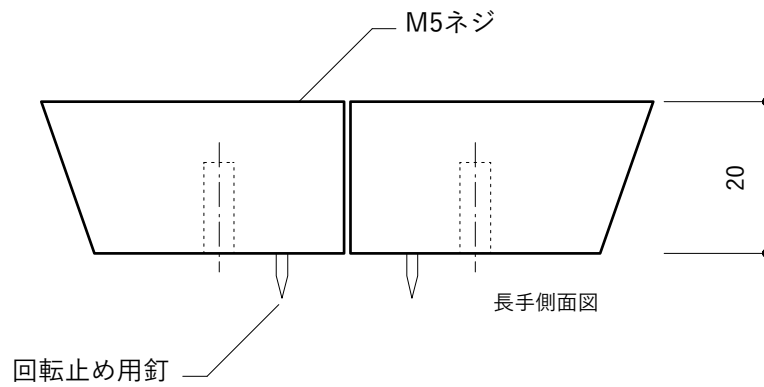

正面図

背面図

toolbox

名称	木のつまみ 小サイズ (2個1セット)	対応扉厚	16~40mm
品番	PS-HD002-03-G141	扉下穴径	φ6mm
素材/仕上	タモ・蜜蝋ワックス仕上	備考	M5トラスネジ付属
スケール	1/1	最終更新日	2019/03/11