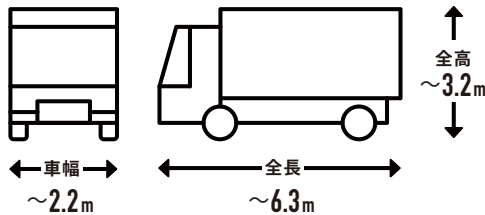

短いもの・軽いもの・小さいものを配送

宅配便

小型トラック

手で持てるサイズの荷物を玄関先まで持ってきてくれる、とても便利で馴染みのあるサービスです。配達時間帯指定もできるのもメリットです。

地域を分担して配送

購入前にご確認ください

1 トラックの進入経路・駐車場所について

! お届け先の道路状況の確認をお願いします。
※お届けの最終的な可否は配送会社の判断になります。

トラックサイズの目安

4t車

4t ロング / 4t ショート / 4t ワイドなど配送会社で使用している車両によってサイズは変わります。

2tワイドロング車

2t 車 / 2t ロング / 2t ショートなど配送会社で使用している車両によってサイズは変わります。

事前にご確認ください

目安として道幅が
4m以上必要

大型貨物自動車等通行止めの
標識がないか