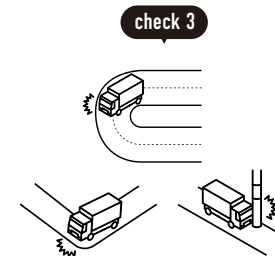

トラックサイズの目安

4t車

4t ロング / 4t ショート / 4t ワイドなど配送会社で使用している車両によってサイズは変わります。

2tワイドロング車

2t 車 / 2t ロング / 2t ショートなど配送会社で使用している車両によってサイズは変わります。

事前にご確認ください

目安として道幅が
4m以上必要

大型貨物自動車等通行止めの
標識がないか

大きなカーブ・曲がり角・
電信柱がないか

配送先の道路が
行き止まりがないか

? こんな場合はどうしたらいい?

不明な場合は?

商品ページの「この商品について問い合わせる」から、商品数量・サイズ・お届け先（番地まで）を記載してお問い合わせください。

トラックが入れない場合は?

原則として、お届け先付近のトラックが駐車可能な場所に停めます。

お届け先最寄りの営業所でのお引き渡しも可能です。
(最寄りの営業所の場所はお問い合わせください。)