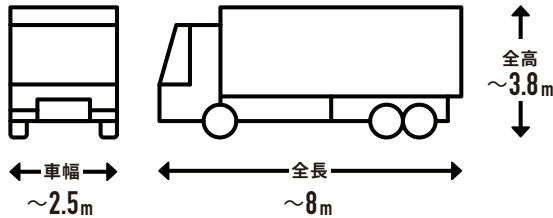

短いもの・軽いもの・小さいものを配送

宅配便

小型トラック

手で持てるサイズの荷物を玄関先まで持ってきてくれる、とても便利で馴染みのあるサービスです。配達時間帯指定もできるのもメリットです。

地域を分担して配送

購入前にご確認ください

1 トラックの進入経路・駐車場所について

! お届け先の道路状況の確認をお願いします。
※お届けの最終的な可否は配送会社の判断になります。

トラックサイズの目安

4t車

4t ロング / 4t ショート / 4t ワイドなど配送会社で使用している車両によってサイズは変わります。

2tワイドロング車

2t 車 / 2t ロング / 2t ショートなど配送会社で使用している車両によってサイズは変わります。

事前にご確認ください

目安として道幅が
4m以上必要

大型貨物自動車等通行止めの
標識がないか