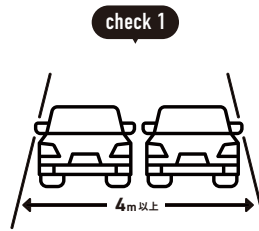

トラックサイズの目安

4t車

4t ロング / 4t ショート / 4t ワイドなど配送会社で使用している車両によってサイズは変わります。

2tワイドロング車

2t 車 / 2t ロング / 2t ショートなど配送会社で使用している車両によってサイズは変わります。

事前にご確認ください

目安として道幅が
4m以上必要

大型貨物自動車等通行止めの
標識がないか