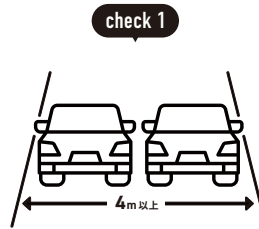

広域を回るルート配送

購入前にご確認ください

1 トラックの進入経路・駐車場所について

! お届け先の道路状況の確認をお願いします。
 ※お届けの最終的な可否は配送会社の判断になります。

📏 トラックサイズの目安

4t車

4t ロング / 4t ショート / 4t ワイドなど配送会社が使用している車両によってサイズは変わります。

✅ 事前にご確認ください

目安として道幅が
4m 以上必要

大型貨物自動車等通行止めの
標識がないか

大きなカーブ・曲がり角・
電信柱がないか

配送先の道路が
行き止まりがないか

? こんな場合はどうしたらいい?

上記を確認した上で、通行や駐車ができなさそうな道や角がある場合は?

商品ページの「この商品について問い合わせる」から、商品数量・サイズ・お届け先（番地まで）・道幅などの道路状況を記載してお問い合わせください。

トラックが入れない場合は?