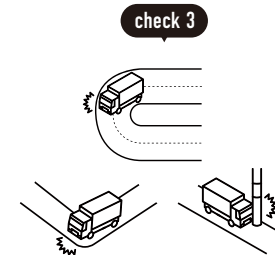

広域を回るルート配送

購入前にご確認ください

1 トラックの進入経路・駐車場所について

! お届け先の道路状況の確認をお願いします。
 ※お届けの最終的な可否は配送会社の判断になります。

📏 トラックサイズの目安

4t車

4t ロング / 4t ショート / 4t ワイドなど配送会社が使用している車両によってサイズは変わります。

✅ 事前にご確認ください

目安として道幅が
4m 以上必要

大型貨物自動車等通行止めの
標識がないか

大きなカーブ・曲がり角・
電信柱がないか

配送先の道路が
行き止まりがないか

? こんな場合はどうしたらいい?

上記を確認した上で、通行や駐車ができなさそうな道や角がある場合は?

商品ページの「この商品について問い合わせる」から、商品数量・サイズ・お届け先（番地まで）・道幅などの道路状況を記載してお問い合わせください。

トラックが入れない場合は?