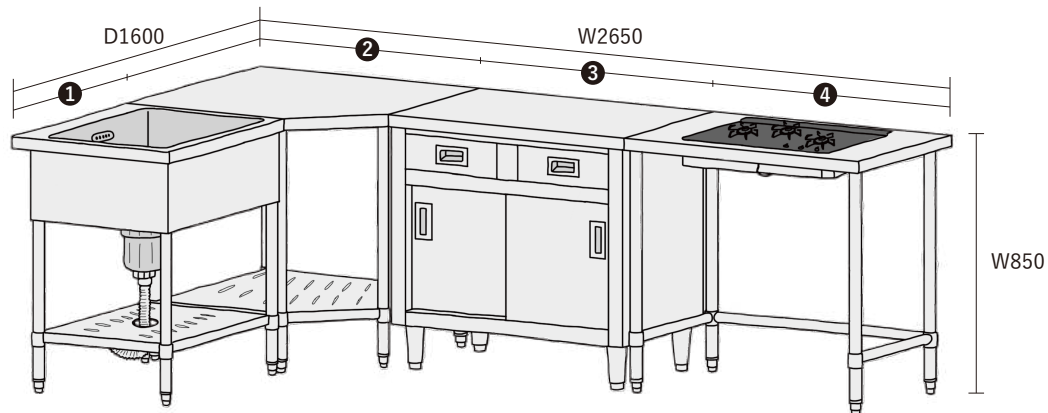

業務用キッチン 組み合わせパターン

W1950
コンパクトキッチン
W1950 × D600 × H850

- ① 一槽シンク バックガードなし W600
KB-KC025-01
W600 × D600 × H850
- ② 引き出し バックガードなし W750
KB-KC025-06
W600 × D600 × H850
- ③ ビルトインコンロ台 バックガードなし Eタイプ
KB-KC025-10
W600 × D600 × H850

W2700
I型キッチン
W2700 × D600 × H850

- ① 一槽シンク バックガードなし W900
KB-KC025-01
W900 × D600 × H850
- ② 引き戸 バックガードなし
KB-KC025-07
W900 × D600 × H850
- ③ ビルトインコンロ台 バックガードなし Dタイプ
KB-KC025-10
W900 × D600 × H850

W2650
L字型キッチン
W2650 × D1600 × H850

- ① 一槽シンク バックガードなし W750
KB-KC025-01
W750 × D600 × H850
- ② コーナー台 バックガードなし
KB-KC025-09
W850 × D850 × H850
- ③ 引き戸 & 引き出し バックガードなし
KB-KC025-08
W900 × D600 × H850
- ④ ビルトインコンロ台 バックガードなし Dタイプ
KB-KC025-10
W900 × D600 × H850