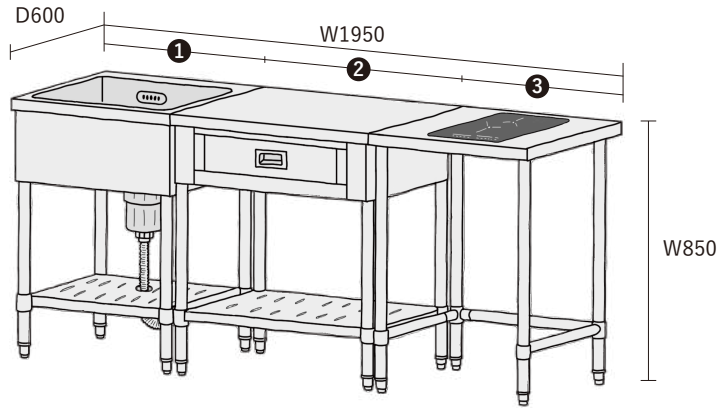

業務用キッチン 組み合わせパターン

W1950
コンパクトキッチン
W1950 × D600 × H850

- ① 一槽シンク バックガードなし W600
KB-KC025-01
W600 × D600 × H850
- ② 引き出し バックガードなし W750
KB-KC025-06
W600 × D600 × H850
- ③ ビルトインコンロ台 バックガードなし Eタイプ
KB-KC025-10
W600 × D600 × H850

W2700
I型キッチン
W2700 × D600 × H850

- ① 一槽シンク バックガードなし W900
KB-KC025-01
W900 × D600 × H850
- ② 引き戸 バックガードなし
KB-KC025-07
W900 × D600 × H850
- ③ ビルトインコンロ台 バックガードなし Dタイプ
KB-KC025-10
W900 × D600 × H850

W2650
L字型キッチン
W2650 × D1600 × H850

- ① 一槽シンク バックガードなし W750
KB-KC025-01
W750 × D600 × H850
- ② コーナー台 バックガードなし
KB-KC025-09
W850 × D850 × H850
- ③ 引き戸 & 引き出し バックガードなし
KB-KC025-08
W900 × D600 × H850
- ④ ビルトインコンロ台 バックガードなし Dタイプ
KB-KC025-10
W900 × D600 × H850