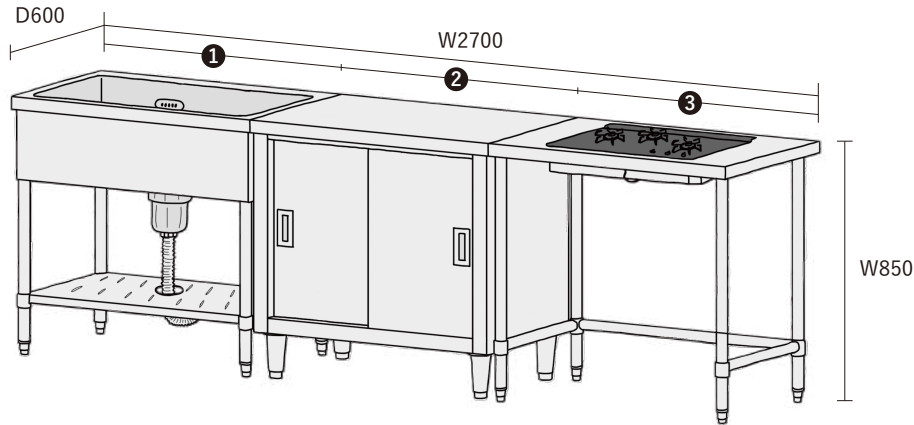

業務用キッチン 組み合わせパターン

W1950
コンパクトキッチン
W1950 × D600 × H850

- ① 一槽シンク バックガードなし W600
KB-KC025-01
W600 × D600 × H850
- ② 引き出し バックガードなし W750
KB-KC025-06
W600 × D600 × H850
- ③ ビルトインコンロ台 バックガードなし Eタイプ
KB-KC025-10
W600 × D600 × H850

W2700
I型キッチン
W2700 × D600 × H850

- ① 一槽シンク バックガードなし W900
KB-KC025-01
W900 × D600 × H850
- ② 引き戸 バックガードなし
KB-KC025-07
W900 × D600 × H850
- ③ ビルトインコンロ台 バックガードなし Dタイプ
KB-KC025-10
W900 × D600 × H850

W2650
L字型キッチン
W2650 × D1600 × H850

- ① 一槽シンク バックガードなし W750
KB-KC025-01
W750 × D600 × H850
- ② コーナー台 バックガードなし
KB-KC025-09
W850 × D850 × H850
- ③ 引き戸 & 引き出し バックガードなし
KB-KC025-08
W900 × D600 × H850
- ④ ビルトインコンロ台 バックガードなし Dタイプ
KB-KC025-10
W900 × D600 × H850