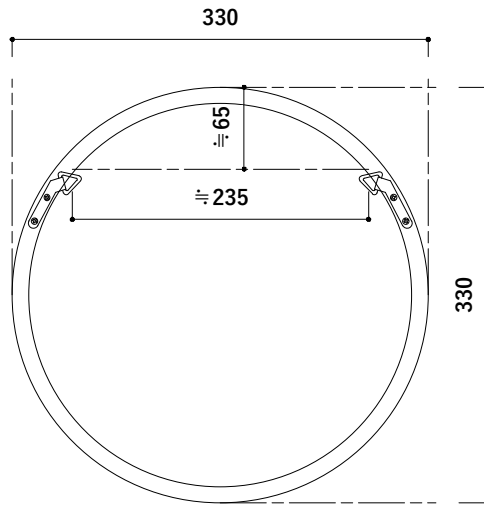

*表示サイズは製品により実物と誤差が生じる場合があります。実物を採寸した上で、お取り付けください。

サークル330

オーバル425

スクエア600