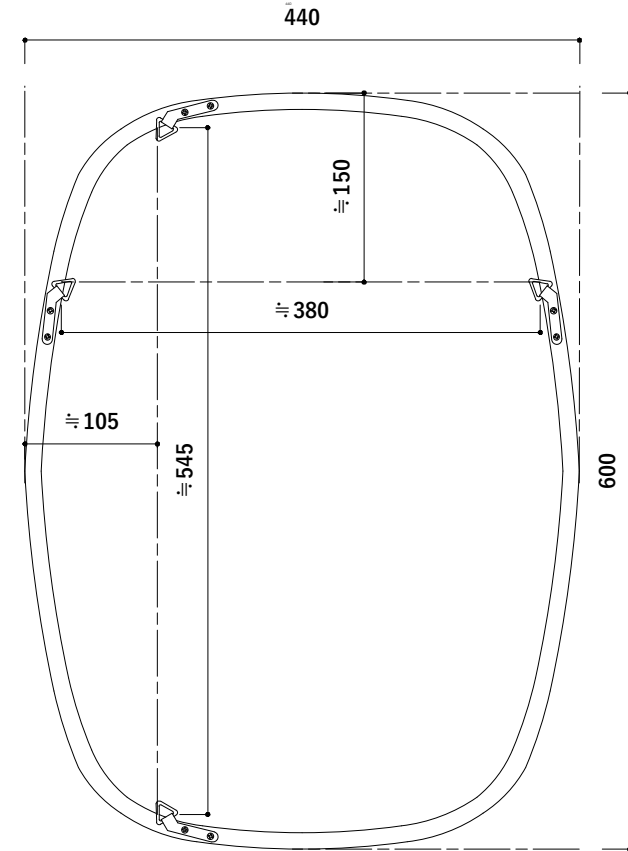

*表示サイズは製品により実物と誤差が生じる場合があります。実物を採寸した上で、お取り付けください。

サークル330

オーバル425

スクエア600