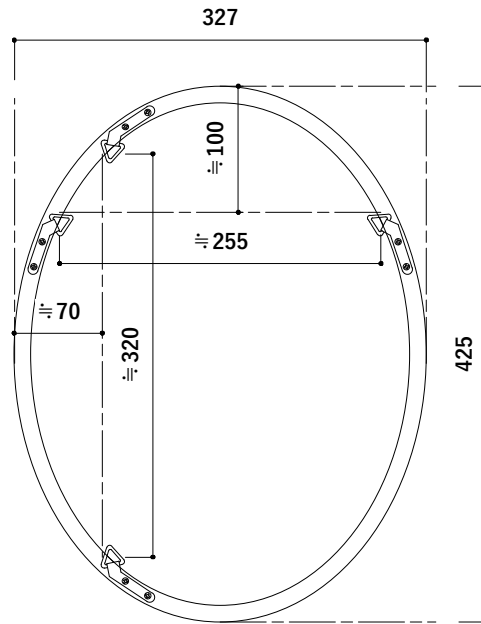

*表示サイズは製品により実物と誤差が生じる場合があります。実物を採寸した上で、お取り付けください。

サークル330

オーバル425

スクエア600