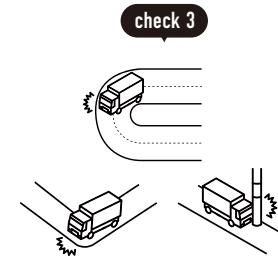

### 📏 トラックサイズの目安

#### 4t車

4t ロング / 4t ショート / 4t ワイドなど配送会社が使用している車両によってサイズは変わります。

### ✅ 事前にご確認ください

目安として道幅が  
**4m** 以上必要

大型貨物自動車等通行止めの  
標識がないか

大きなカーブ・曲がり角・  
電信柱がないか

配送先の道路が  
行き止まりがないか