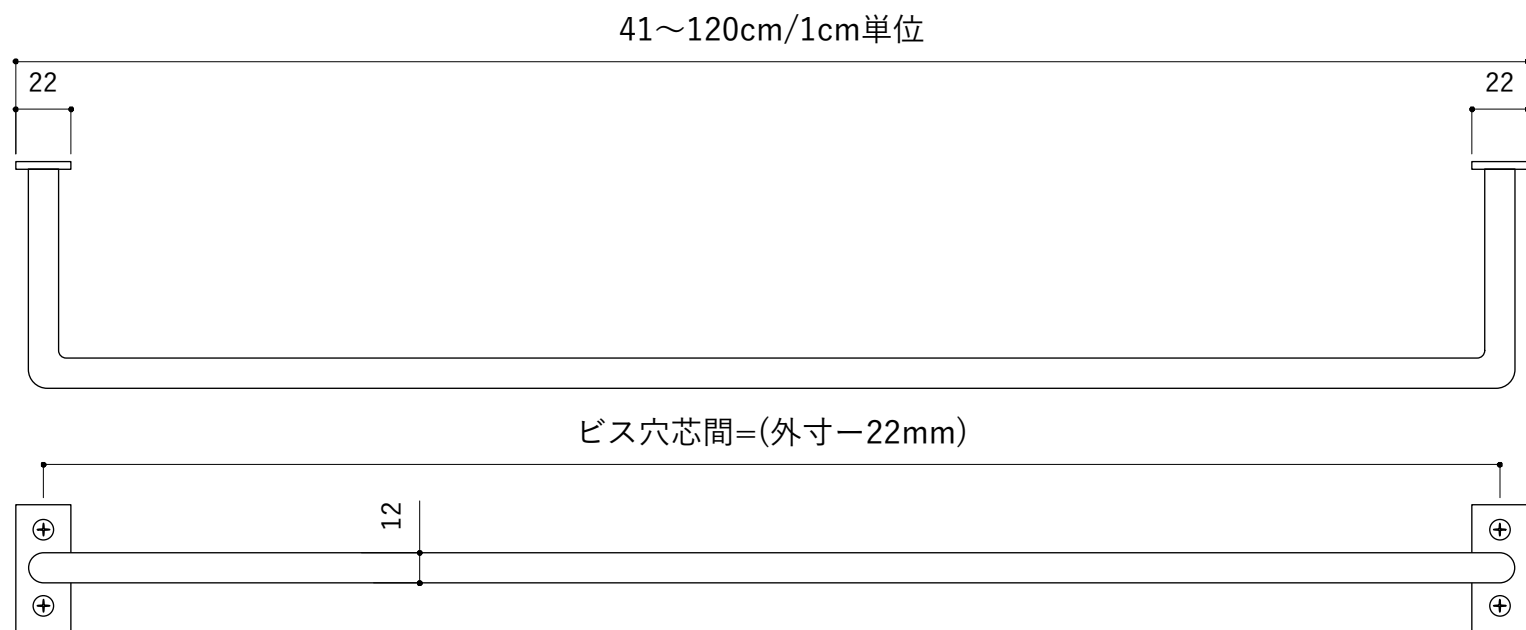

D50

D70

D90

※付属のビスは全てM4×25mmです。
 ※標準サイズは各φW400,W600,W900となります。
 ※1本ずつ手作りとなりますので若干の寸法誤差はご容赦くださいませ。