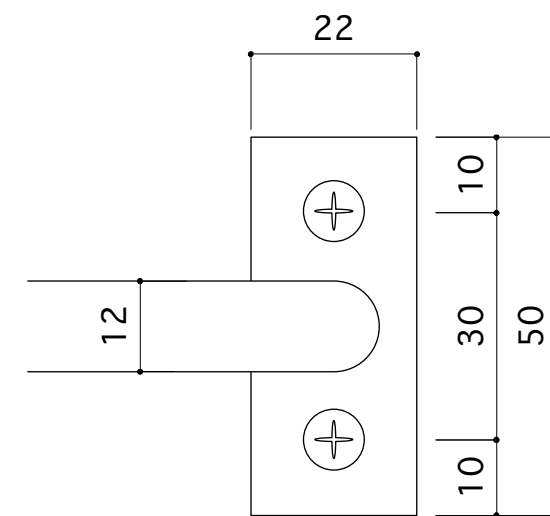

D50

D70

D90

※付属のビスは全てM4×25mmです。
 ※標準サイズは各φW400,W600,W900となります。
 ※1本ずつ手作りとなりますので若干の寸法誤差はご容赦くださいませ。