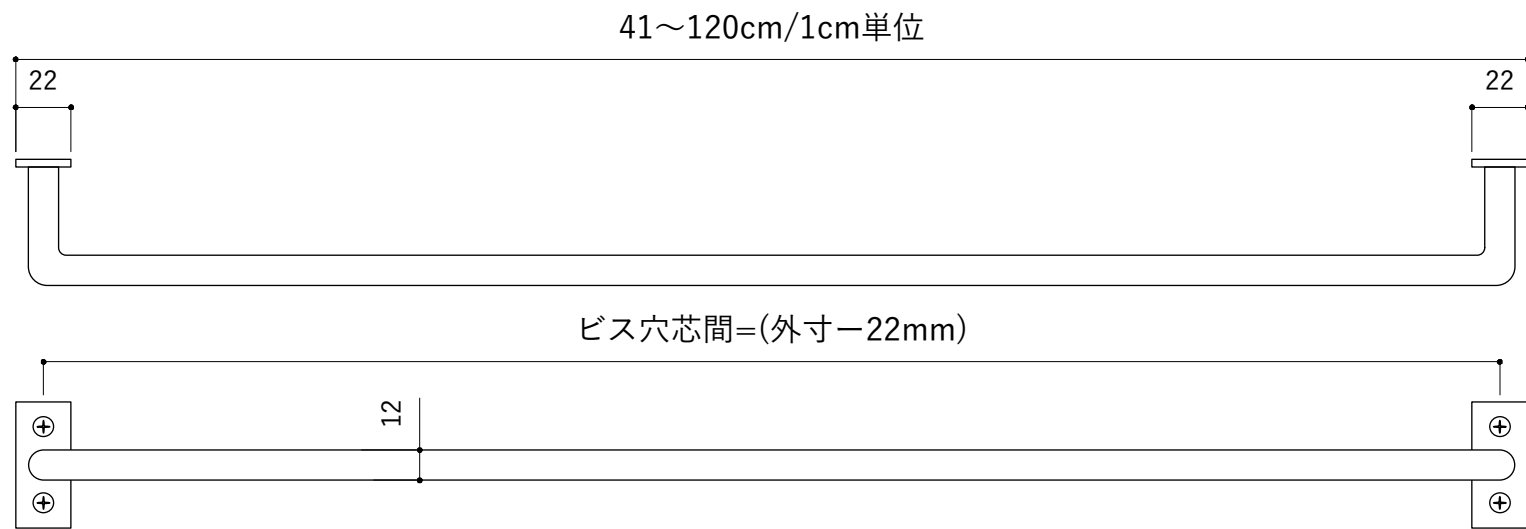

D50

D70

D90

※付属のビスは全てM4×25mmです。
 ※標準サイズは各φW400,W600,W900となります。
 ※1本ずつ手作りとなりますので若干の寸法誤差はご容赦くださいませ。