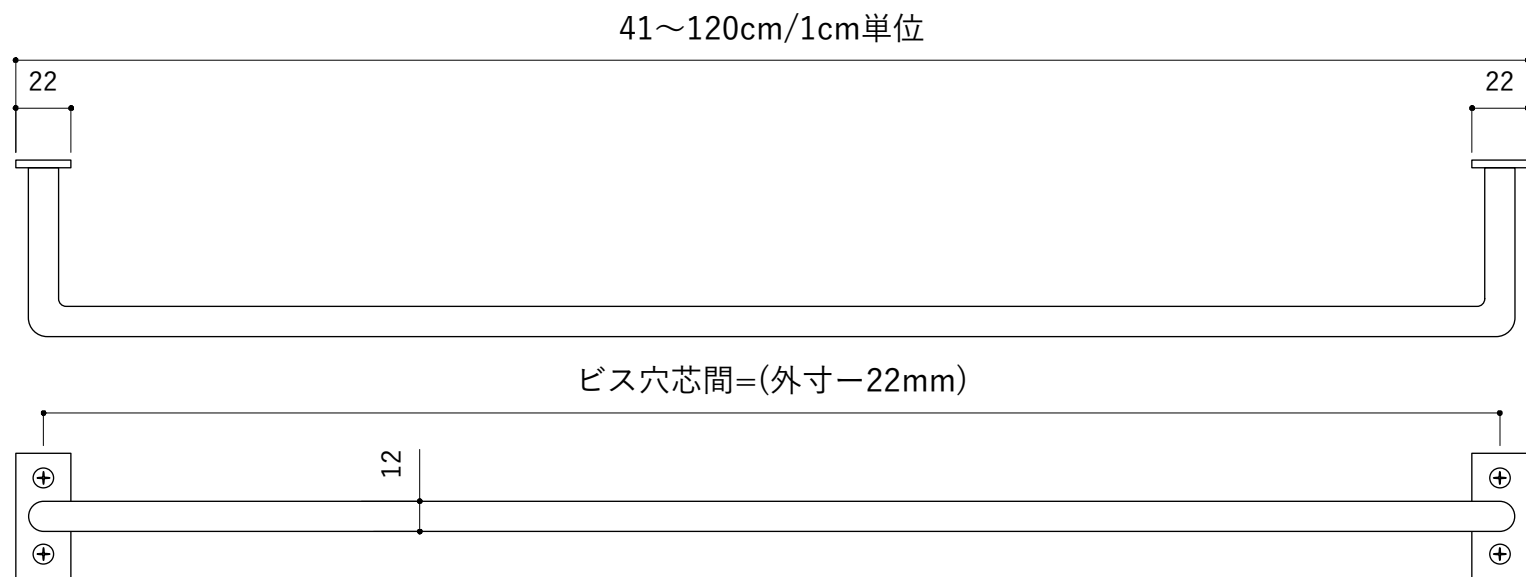

D50

D70

D90

※付属のビスは全てM4×25mmです。
 ※標準サイズは各φW400,W600,W900となります。
 ※1本ずつ手作りとなりますので若干の寸法誤差はご容赦くださいませ。