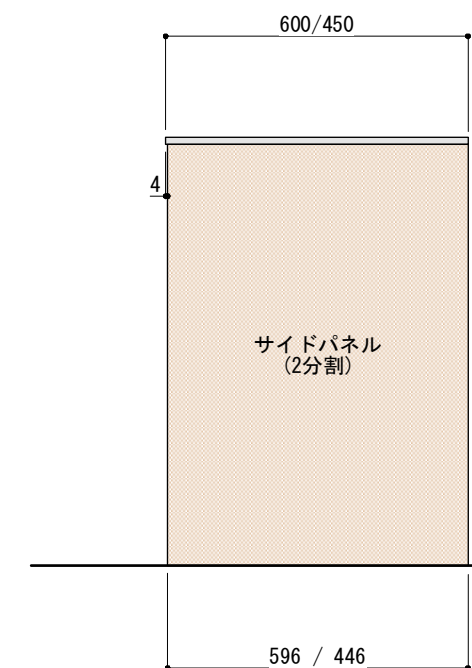

※ キャビネットはW900×1台とW750×1台をお選びください。

■仕様表

No.	名称	仕様
1	天板	ステンレス パイプレーション仕上 T16
2	サイドパネル バックパネル	ラワン合板 or パーチ合板 小口テープ仕上げ オイル塗装 + 水性ウレタン塗装
		シナ合板 小口テープ仕上げ 水性ウレタン塗装

ご注意

- ※壁付型の場合はバックパネルは付属されません。
- ※取り付け下地は厚み12mm以上の合板を使用してください。
- ※床面にビスで固定をするので床暖房などの設置範囲にご注意ください。
- ※製品の外形寸法は概略表記です。
- ※カップボード側面に壁がある場合、巾木などの干渉にご注意ください。

キャビネットは下記よりお選びいただけます。

- ・開き戸タイプ (W750/W900)
- ・引き出しタイプ (W750/W900)
- ・オープンタイプ (W750/W900)
- ・家電収納タイプ (W750/W900)

並べる順番は自由に決めることができます。
ご希望の順番に並べて設置してください。