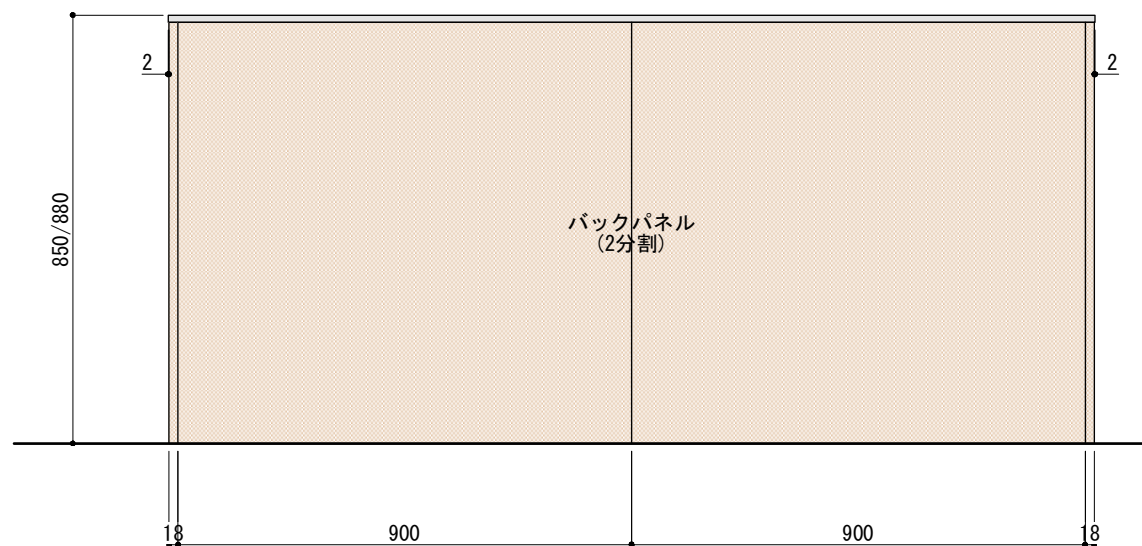

並べる順番は自由に決めることができます。  
ご希望の順番に並べて設置してください。

※ キャビネットはW600×3台をお選びください。

正面図

背面図(対面型の場合)

■仕様表

No.	名称	仕様
1	天板	ステンレス バイブレーション仕上 T16
2	サイドパネル バックパネル	ラワン合板 or パーチ合板 小口テープ仕上げ オイル塗装 + 水性ウレタン塗装
		シナ合板 小口テープ仕上げ 水性ウレタン塗装