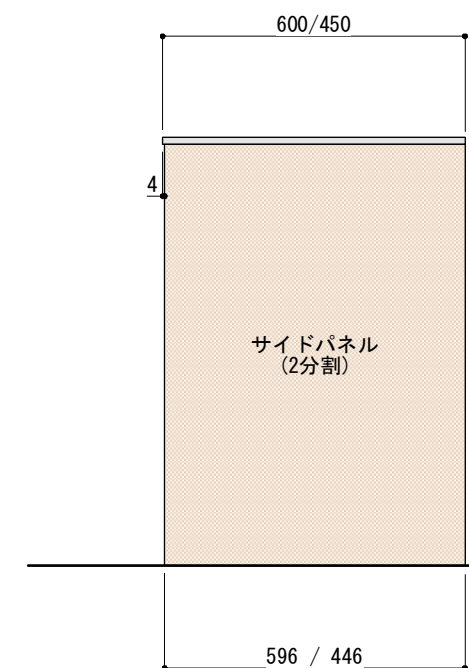

※ キャビネットはW900×2台とW750×1台をお選びください。

■仕様表

No.	名称	仕様
1	天板	ステンレス バイブレーション仕上 T16
2	サイドパネル バックパネル	ラワン合板 or パーチ合板 小口テープ仕上げ オイル塗装 + 水性ウレタン塗装
		シナ合板 小口テープ仕上げ 水性ウレタン塗装

ご注意

- ※壁付型の場合はバックパネルは付属されません。
- ※取り付け下地は厚み12mm以上の合板を使用してください。
- ※床面にビスで固定をするので床暖房などの設置範囲にご注意ください。
- ※製品の外形寸法は概略表記です。
- ※カップボード側面に壁がある場合、巾木などの干渉にご注意ください。

キャビネットは下記よりお選びいただけます。

- ・開き戸タイプ (W900/W750)
- ・引き出しタイプ (W900/W750)
- ・オープンタイプ (W900/W750)
- ・スライドタイプ (W900/W750)

並べる順番は自由に決めることができます。
ご希望の順番に並べて設置してください。