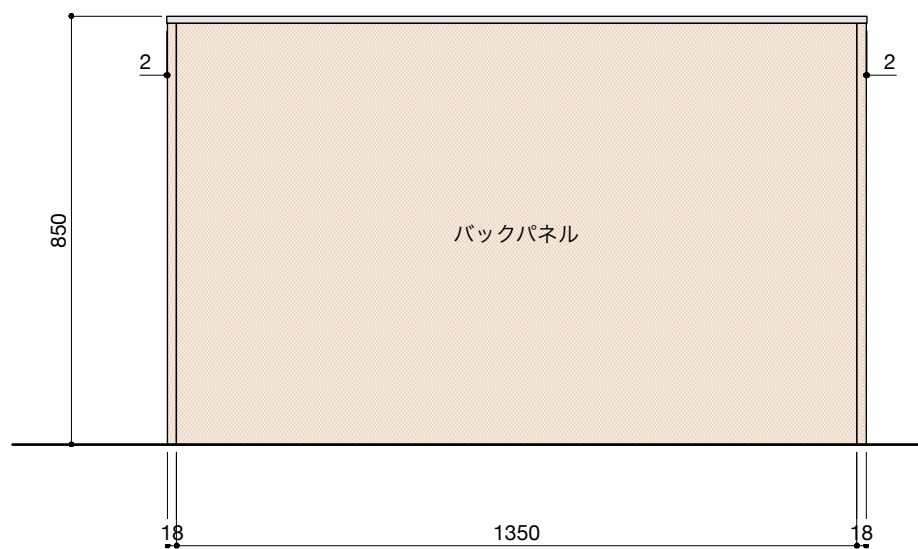

キャビネットはW900×1台とW600×2台をお選びください。

並べる順番は自由に決めることができます。

ご希望の順番に並べて設置してください。

正面図

背面図(対面型の場合)

■仕様表

| No. | 名称               | 仕様   |
|-----|------------------|--|
| 1   | 天板               | ステンレス パイプレーション仕上 T16                           |
| 2   | サイドパネル<br>バックパネル | ラワン合板 or パーチ合板<br>小口テープ仕上げ<br>オイル塗装 + 水性ウレタン塗装 |