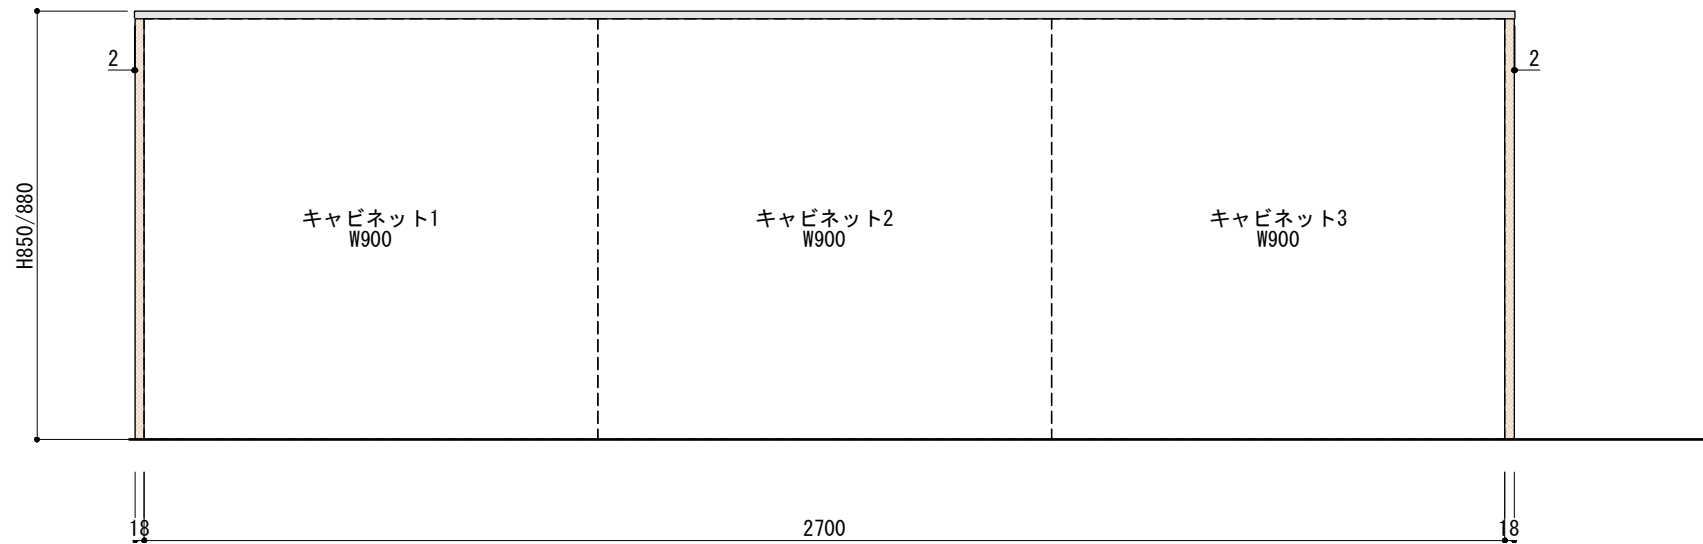

※ キャビネットはW900×3台をお選びください。

正面図

背面図(対面型の場合)

■仕様表

No.	名称	仕様
1	天板	ステンレス パイプレーション仕上 T16
2	サイドパネル バックパネル	ラワン合板 or パーチ合板 小口テープ仕上げ オイル塗装 + 水性ウレタン塗装
		シナ合板 小口テープ仕上げ 水性ウレタン塗装

ご注意

- ※壁付型の場合はバックパネルは付属されません。
- ※取り付け下地は厚み12mm以上の合板を使用してください。
- ※床面にビスで固定をするので床暖房などの設置範囲にご注意ください。
- ※製品の外形寸法は概略表記です。
- ※カップボード側面に壁がある場合、巾木などの干渉にご注意ください。