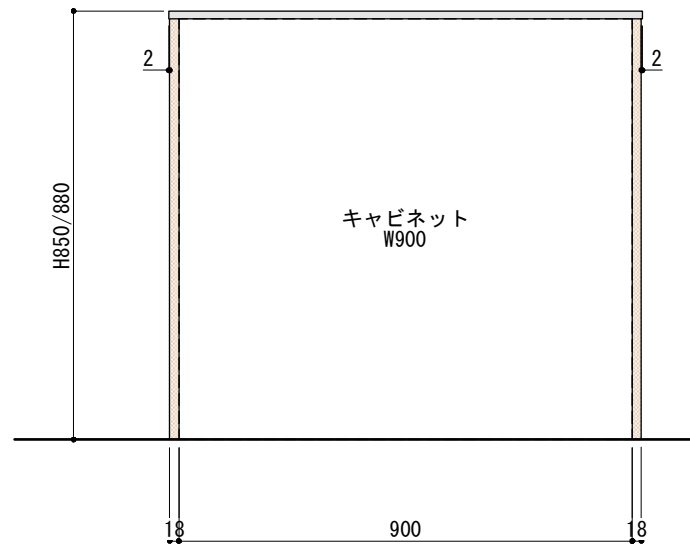

※ キャビネットはW900×1台をお選びください。

正面図