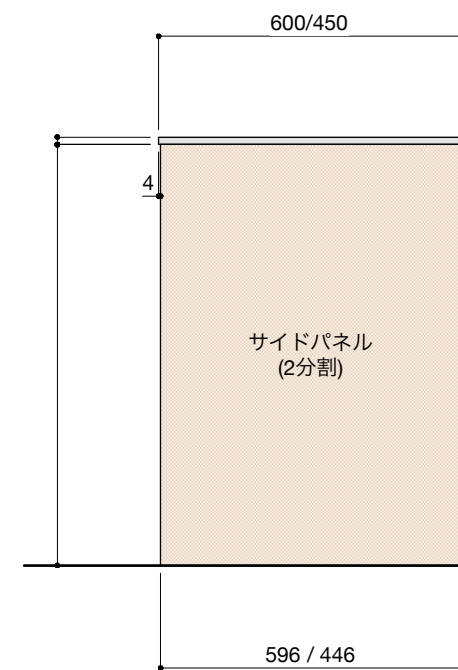

■仕様表

No.	名称	仕様
1	天板	ステンレス パイプレーション仕上 T16
2	サイドパネル バックパネル	ラワン合板 or パーチ合板 小口テープ仕上げ オイル塗装 + 水性ウレタン塗装

ご注意

- ※壁付型の場合はバックパネルは付属されません。
- ※取り付け下地は厚み12mm以上の合板を使用してください。
- ※床面にビスで固定をするので床暖房などの設置範囲にご注意ください。
- ※製品の外形寸法は概略表記です。
- ※カップボード側面に壁がある場合、巾木などの干渉にご注意ください。

キャビネットは下記よりお選びいただけます。

- ・開き戸タイプ(W750/W600)
- ・引き出しタイプ(W750/W600)
- ・ゴミ箱収納タイプ(W750/W600)
- ・家電収納タイプ(W750/W600)

キャビネットはW750×1台とW600×2台をお選びください。

並べる順番は自由に決めることができます。

ご希望の順番に並べて設置してください。