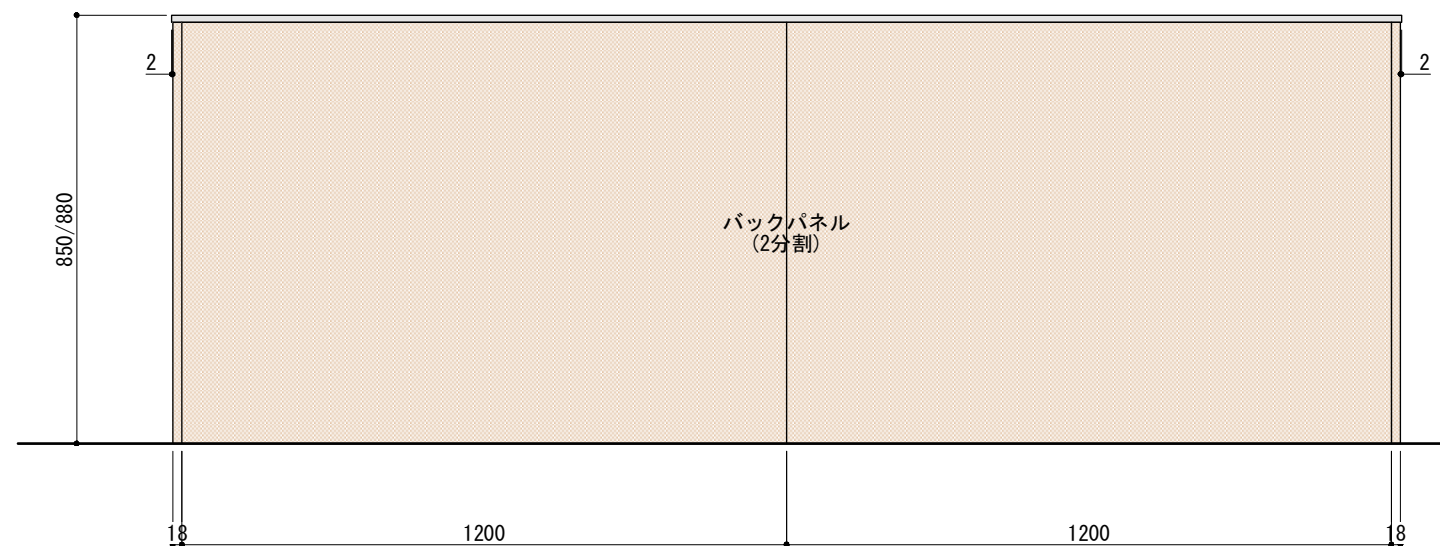

並べる順番は自由に決めることができます。  
ご希望の順番に並べて設置してください。

※ キャビネットはW900×1台とW750×2台をお選びください。

正面図

背面図(対面型の場合)

■仕様表

No.	名称	仕様
1	天板	ステンレス バイブレーション仕上 T16
2	サイドパネル バックパネル	ラワン合板 or パーチ合板 小口テープ仕上げ オイル塗装 + 水性ウレタン塗装
		シナ合板 小口テープ仕上げ 水性ウレタン塗装