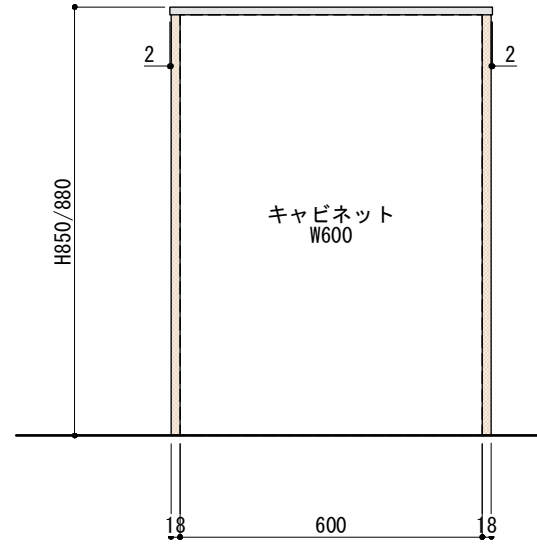

※ キャビネットはW600×1台ををお選びください。

正面図