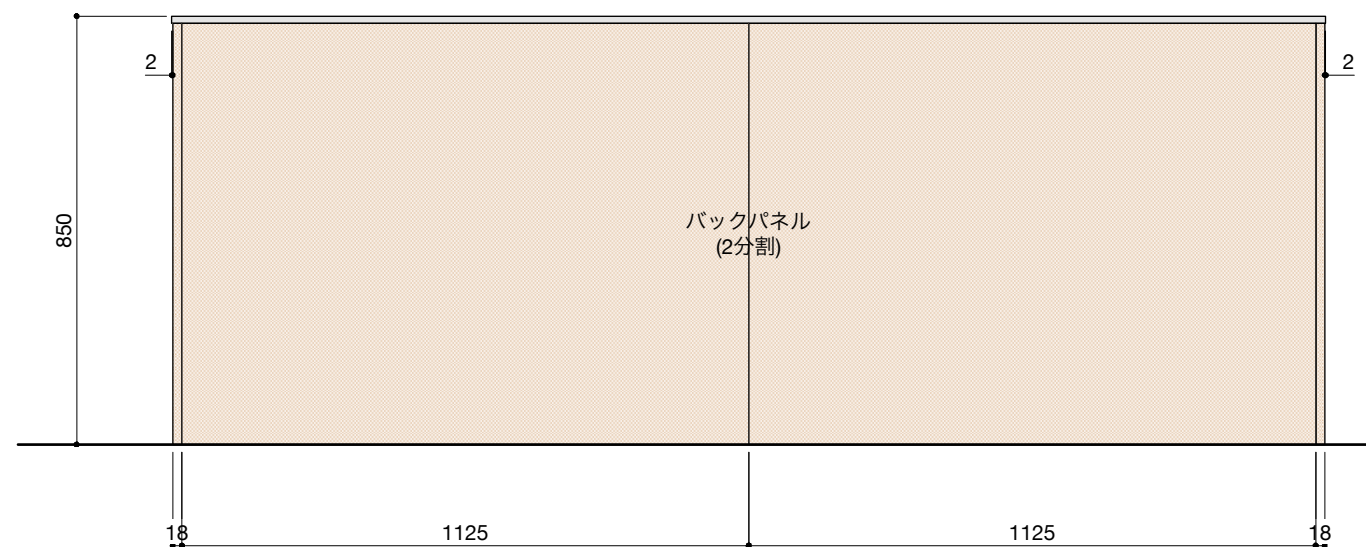

キャビネットはW900×1台とW750×2台をお選びください。

並べる順番は自由に決めることができます。

ご希望の順番に並べて設置してください。

正面図

背面図(対面型の場合)

■仕様表

| No. | 名称               | 仕様   |
|-----|------------------|--|
| 1   | 天板               | ステンレス パイプレーション仕上 T16                           |
| 2   | サイドパネル<br>バックパネル | ラワン合板 or パーチ合板<br>小口テープ仕上げ<br>オイル塗装 + 水性ウレタン塗装 |