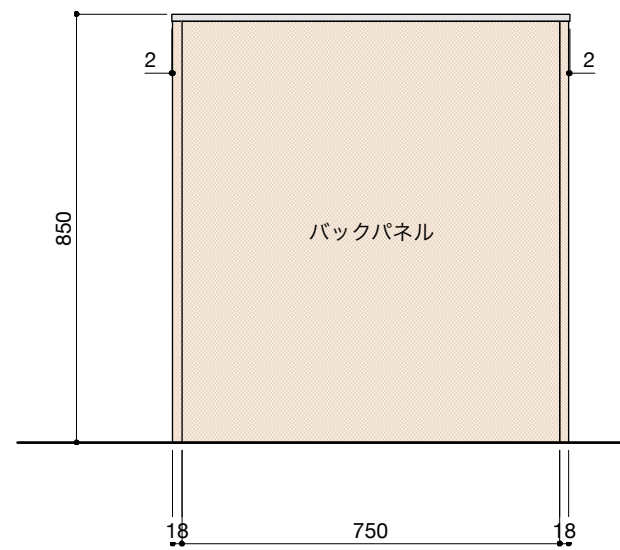

背面図(対面型の場合)

■仕様表

No.	名称	仕様
1	天板	ステンレス パイプレーション仕上 T16
2	サイドパネル バックパネル	ラワン合板 or パーチ合板 小口テープ仕上げ オイル塗装 + 水性ウレタン塗装

ご注意

- ※壁付型の場合はバックパネルは付属されません。
- ※取り付け下地は厚み12mm以上の合板を使用してください。
- ※床面にビスで固定をするので床暖房などの設置範囲にご注意ください。
- ※製品の外形寸法は概略表記です。
- ※カップボード側面に壁がある場合、巾木などの干渉にご注意ください。

キャビネットは下記よりお選びいただけます。

- ・開き戸タイプ(W750)
- ・引き出しタイプ(W750)
- ・ゴミ箱収納タイプ(W750)
- ・家電収納タイプ(W750)

キャビネットはW750×1台ををお選びください。