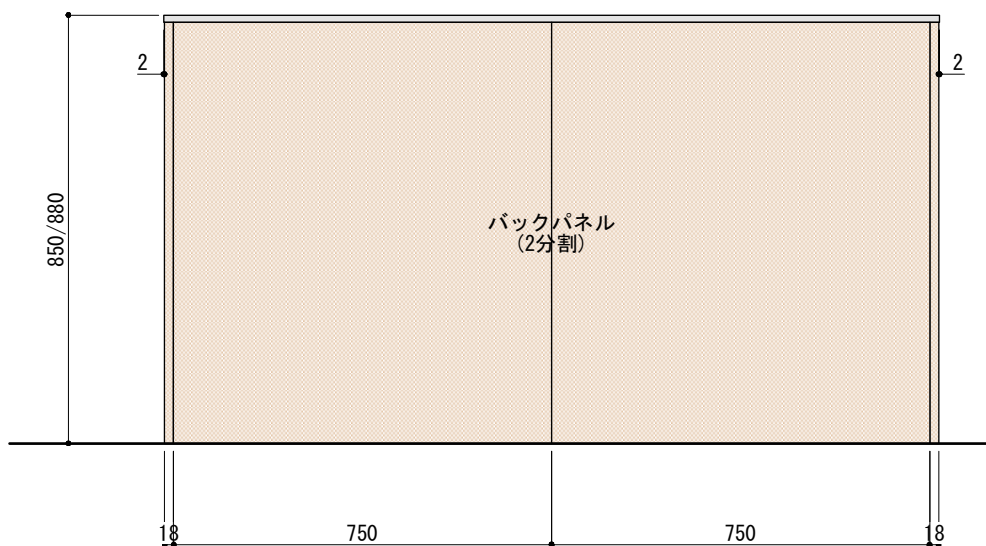

並べる順番は自由に決めることができます。  
ご希望の順番に並べて設置してください。

※ キャビネットはW750×2台をお選びください。

正面図

背面図(対面型の場合)

■仕様表

No.	名称	仕様
1	天板	ステンレス バイブレーション仕上 T16
2	サイドパネル バックパネル	ラワン合板 or パーチ合板 小口テープ仕上げ オイル塗装 + 水性ウレタン塗装
		シナ合板 小口テープ仕上げ 水性ウレタン塗装