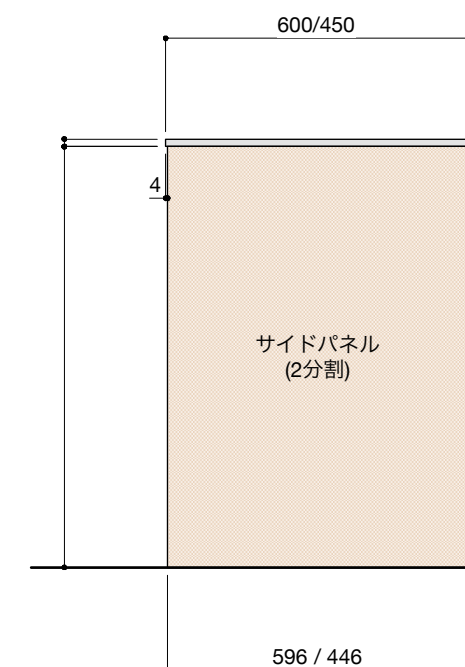

ご注意

- ※壁付型の場合はバックパネルは付属されません。
- ※取り付け下地は厚み12mm以上の合板を使用してください。
- ※床面にビスで固定をするので床暖房などの設置範囲にご注意ください。
- ※製品の外形寸法は概略表記です。
- ※カップボード側面に壁がある場合、巾木などの干渉にご注意ください。

キャビネットは下記よりお選びいただけます。

- ・開き戸タイプ(W900/W750)
- ・引き出しタイプ(W900/W750)
- ・ゴミ箱収納タイプ(W900/W750)
- ・家電収納タイプ(W900/W750)

キャビネットはW900×2台とW750×1台をお選びください。

並べる順番は自由に決めることができます。

ご希望の順番に並べて設置してください。

正面図

背面図(対面型の場合)

■仕様表

| No. | 名称               | 仕様   |
|-----|------------------|--|
| 1   | 天板               | ステンレス パイプレーション仕上 T16                           |
| 2   | サイドパネル<br>バックパネル | ラワン合板 or パーチ合板<br>小口テープ仕上げ<br>オイル塗装 + 水性ウレタン塗装 |