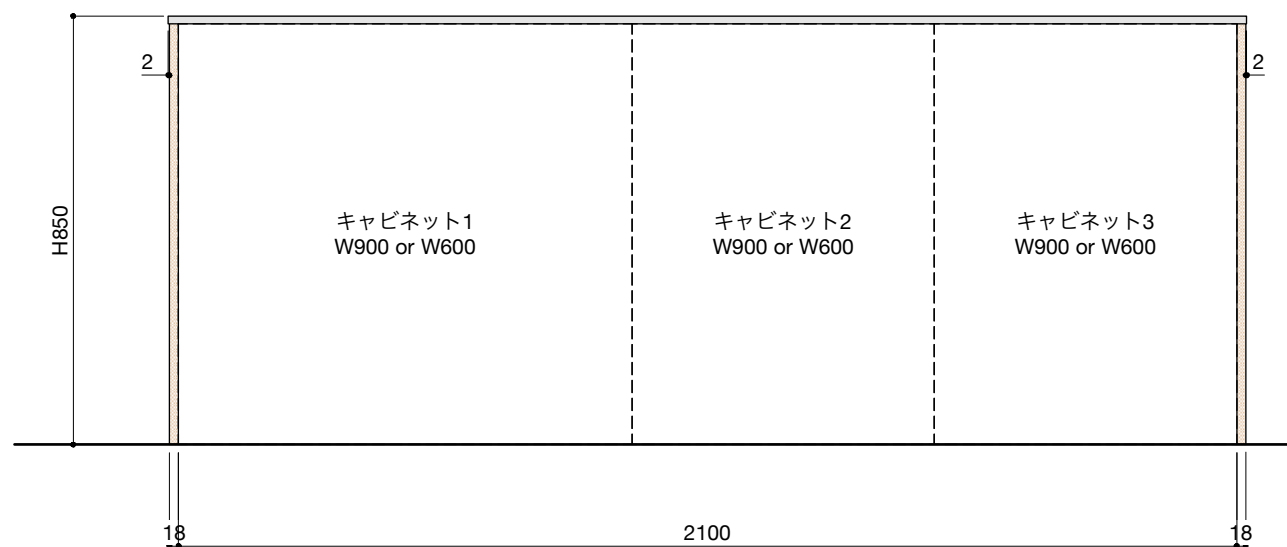

正面図

■仕様表

No.	名称	仕様
1	天板	ステンレス パイプレーション仕上 T16
2	サイドパネル バックパネル	ラワン合板 or パーチ合板 小口テープ仕上げ オイル塗装 + 水性ウレタン塗装

ご注意

- ※壁付型の場合はバックパネルは付属されません。
- ※取り付け下地は厚み12mm以上の合板を使用してください。
- ※床面にビスで固定をするので床暖房などの設置範囲にご注意ください。
- ※製品の外形寸法は概略表記です。
- ※カップボード側面に壁がある場合、巾木などの干渉にご注意ください。

キャビネットは下記よりお選びいただけます。

- ・開き戸タイプ(W900/W600)
- ・引き出しタイプ(W900/W600)
- ・ゴミ箱収納タイプ(W900/W600)
- ・家電収納タイプ(W900/W600)

キャビネットはW900×1台とW600×2台をお選びください。

並べる順番は自由に決めることができます。

ご希望の順番に並べて設置してください。