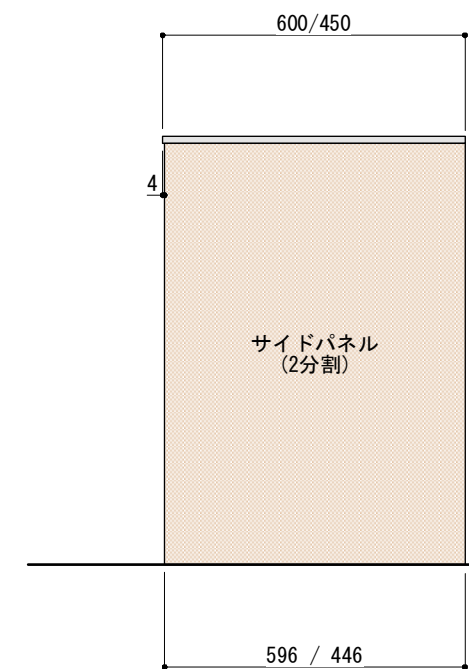

※ キャビネットはW900×2台をお選びください。

■仕様表

No.	名称	仕様
1	天板	ステンレス バイブレーション仕上 T16
2	サイドパネル バックパネル	ラワン合板 or パーチ合板 小口テープ仕上げ オイル塗装 + 水性ウレタン塗装
		シナ合板 小口テープ仕上げ 水性ウレタン塗装

ご注意

- ※壁付型の場合はバックパネルは付属されません。
- ※取り付け下地は厚み12mm以上の合板を使用してください。
- ※床面にビスで固定をしますので床暖房などの設置範囲にご注意ください。
- ※製品の外形寸法は概略表記です。
- ※カップボード側面に壁がある場合、巾木などの干渉にご注意ください。

キャビネットは下記よりお選びいただけます。

- ・開き戸タイプ (W900)
- ・引き出しタイプ (W900)
- ・オープンタイプ (W900)
- ・スライドタイプ (W900)

並べる順番は自由に決めることができます。
ご希望の順番に並べて設置してください。