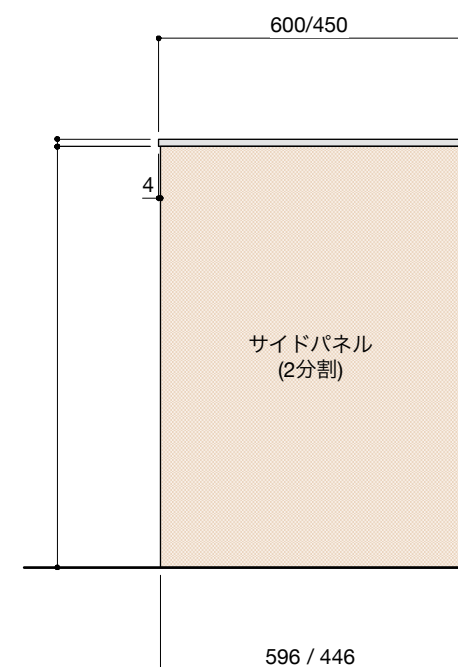

■仕様表

No.	名称	仕様
1	天板	ステンレス パイプレーション仕上 T16
2	サイドパネル バックパネル	ラワン合板 or パーチ合板 小口テープ仕上げ オイル塗装 + 水性ウレタン塗装

ご注意

- ※壁付型の場合はバックパネルは付属されません。
- ※取り付け下地は厚み12mm以上の合板を使用してください。
- ※床面にビスで固定をするので床暖房などの設置範囲にご注意ください。
- ※製品の外形寸法は概略表記です。
- ※カップボード側面に壁がある場合、巾木などの干渉にご注意ください。

キャビネットは下記よりお選びいただけます。

- ・開き戸タイプ(W900/W600)
- ・引き出しタイプ(W900/W600)
- ・ゴミ箱収納タイプ(W900/W600)
- ・家電収納タイプ(W900/W600)

キャビネットはW900×1台とW600×2台をお選びください。

並べる順番は自由に決めることができます。

ご希望の順番に並べて設置してください。