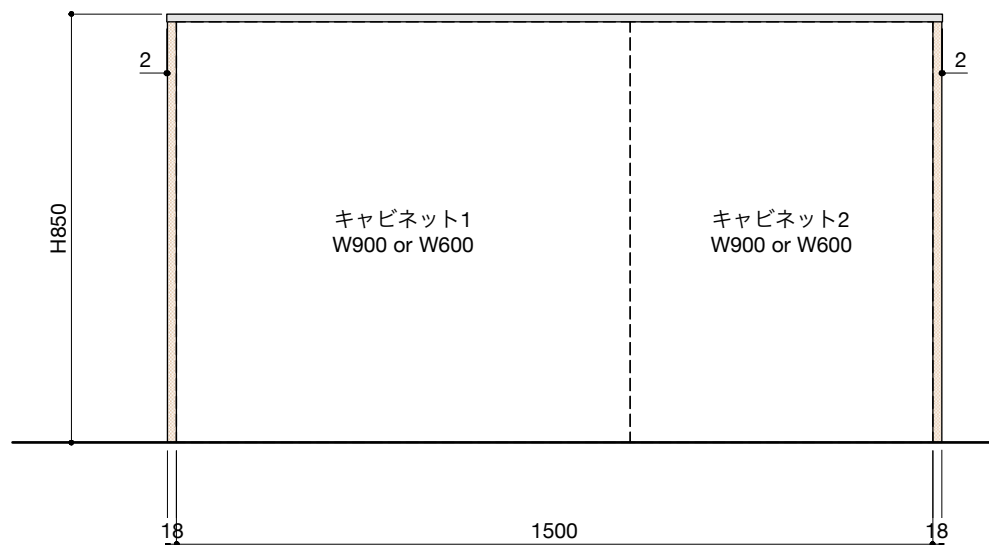

正面図

■仕様表

No.	名称	仕様
1	天板	ステンレス パイプレーション仕上 T16
2	サイドパネル バックパネル	ラワン合板 or パーチ合板 小口テープ仕上げ オイル塗装 + 水性ウレタン塗装

ご注意

- ※壁付型の場合はバックパネルは付属されません。
- ※取り付け下地は厚み12mm以上の合板を使用してください。
- ※床面にビスで固定をするので床暖房などの設置範囲にご注意ください。
- ※製品の外形寸法は概略表記です。
- ※カップボード側面に壁がある場合、巾木などの干渉にご注意ください。

キャビネットは下記よりお選びいただけます。

- ・開き戸タイプ(W900/W600)
- ・引き出しタイプ(W900/W600)
- ・ゴミ箱収納タイプ(W900/W600)
- ・家電収納タイプ(W900/W600)

キャビネットはW900×1台とW600×2台をお選びください。

並べる順番は自由に決めることができます。

ご希望の順番に並べて設置してください。