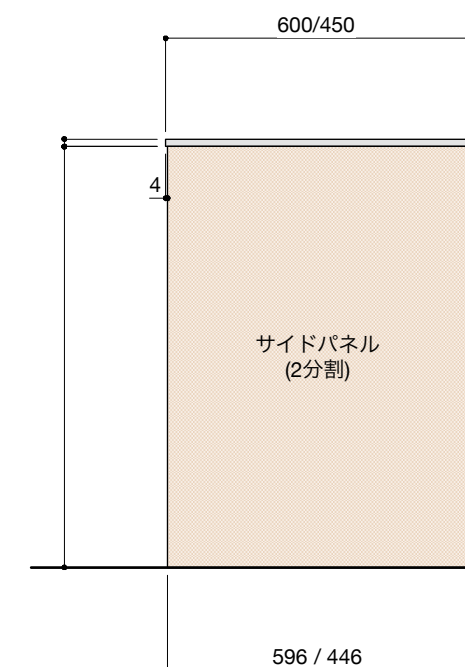

キャビネットはW900×1台とW750×2台をお選びください。  
並べる順番は自由に決めることができます。  
ご希望の順番に並べて設置してください。

正面図

背面図(対面型の場合)

■仕様表

| No. | 名称               | 仕様   |
|-----|------------------|--|
| 1   | 天板               | ステンレス パイプレーション仕上 T16                           |
| 2   | サイドパネル<br>バックパネル | ラワン合板 or パーチ合板<br>小口テープ仕上げ<br>オイル塗装 + 水性ウレタン塗装 |

ご注意

- ※壁付型の場合はバックパネルは付属されません。
- ※取り付け下地は厚み12mm以上の合板を使用してください。
- ※床面にビスで固定をするので床暖房などの設置範囲にご注意ください。
- ※製品の外形寸法は概略表記です。
- ※カップボード側面に壁がある場合、巾木などの干渉にご注意ください。

キャビネットは下記よりお選びいただけます。

- ・開き戸タイプ(W900/W750)
- ・引き出しタイプ(W900/W750)
- ・ゴミ箱収納タイプ(W900/W750)
- ・家電収納タイプ(W900/W750)