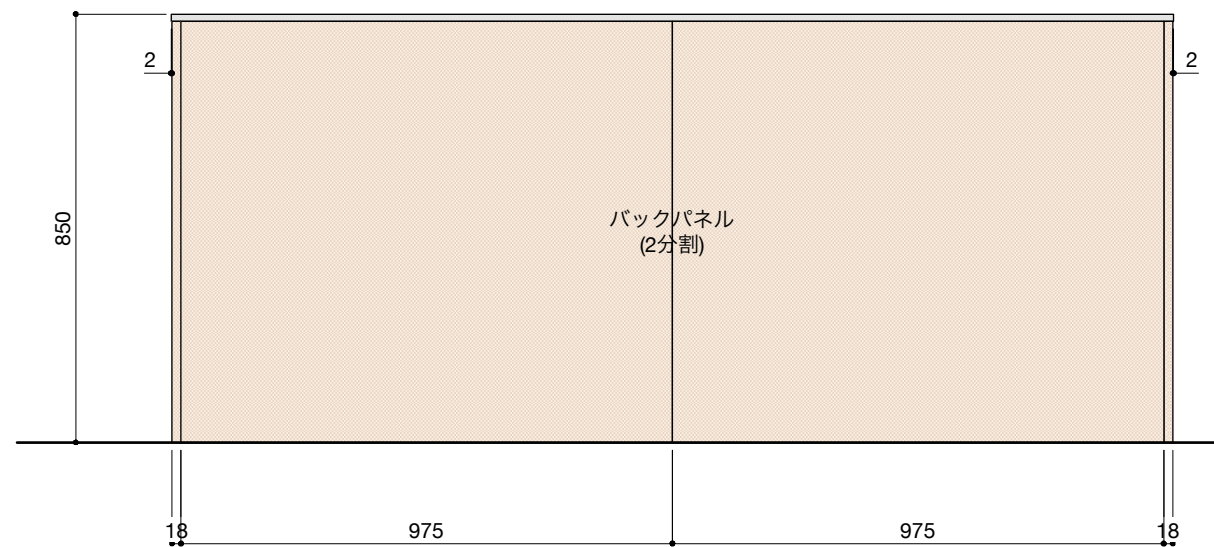

背面図(対面型の場合)

■仕様表

No.	名称	仕様
1	天板	ステンレス パイブレーション仕上 T16
2	サイドパネル バックパネル	ラワン合板 or パーチ合板 小口テープ仕上げ オイル塗装 + 水性ウレタン塗装

ご注意

- ※壁付型の場合はバックパネルは付属されません。
- ※取り付け下地は厚み12mm以上の合板を使用してください。
- ※床面にビスで固定をするので床暖房などの設置範囲にご注意ください。
- ※製品の外形寸法は概略表記です。
- ※カップボード側面に壁がある場合、巾木などの干渉にご注意ください。

キャビネットは下記よりお選びいただけます。

- ・開き戸タイプ(W750/W600)
- ・引き出しタイプ(/W600)
- ・ゴミ箱収納タイプ(W750/W600)
- ・家電収納タイプ(W750/W600)

キャビネットはW750×1台とW600×2台をお選びください。

並べる順番は自由に決めることができます。

ご希望の順番に並べて設置してください。