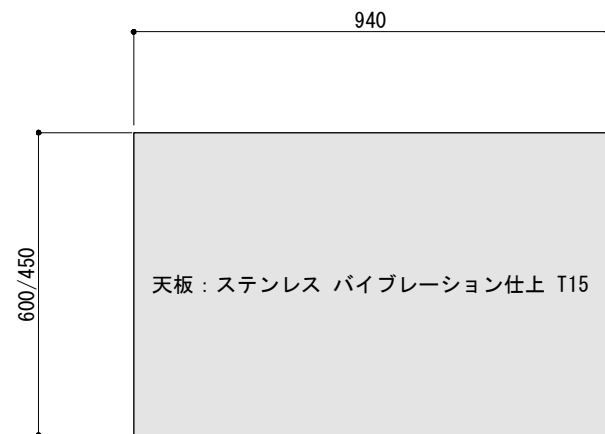

※ キャビネットはW900×1台をお選びください。

■仕様表

No.	名称	仕様
1	天板	ステンレス バイブレーション仕上 T16
2	サイドパネル バックパネル	ラワン合板 or パーチ合板 小ロテープ仕上げ オイル塗装 + 水性ウレタン塗装
		シナ合板 小ロテープ仕上げ 水性ウレタン塗装

ご注意

- ※壁付型の場合はバックパネルは付属されません。
- ※取り付け下地は厚み12mm以上の合板を使用してください。
- ※床面にビスで固定をするので床暖房などの設置範囲にご注意ください。
- ※製品の外形寸法は概略表記です。
- ※カッボード側面に壁がある場合、巾木などの干渉にご注意ください。

キャビネットは下記よりお選びいただけます。

- ・開き戸タイプ (W900)
- ・引き出しタイプ (W900)
- ・オープンタイプ (W900)
- ・家電収納タイプ (W900)