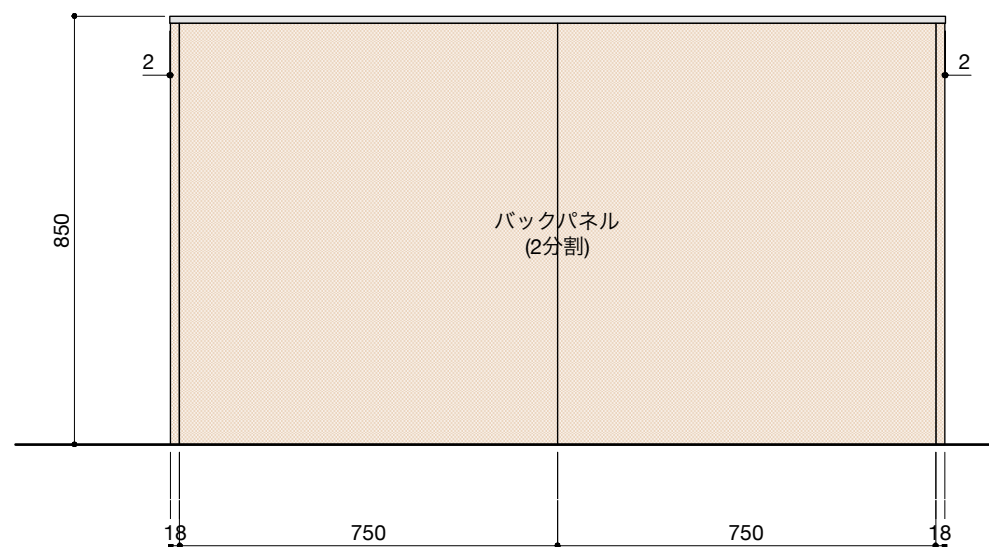

キャビネットはW900×2台をお選びください。

並べる順番は自由に決めることができます。

ご希望の順番に並べて設置してください。

正面図

背面図(対面型の場合)

■仕様表

| No. | 名称               | 仕様   |
|-----|------------------|--|
| 1   | 天板               | ステンレス パイプレーション仕上 T16                           |
| 2   | サイドパネル<br>バックパネル | ラワン合板 or パーチ合板<br>小口テープ仕上げ<br>オイル塗装 + 水性ウレタン塗装 |