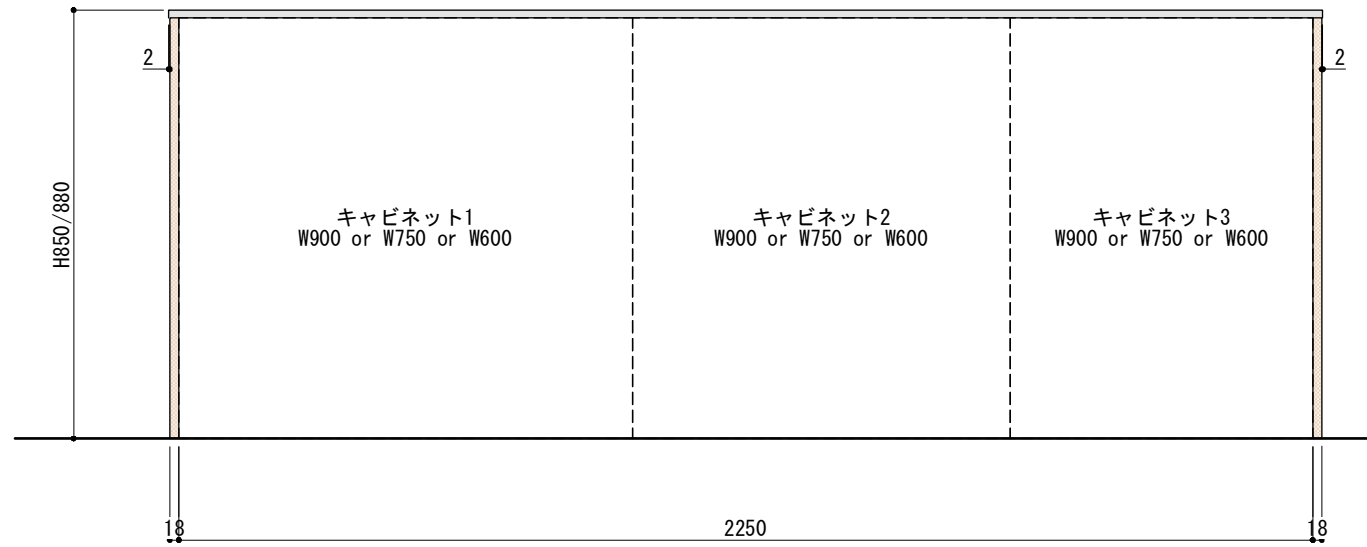

※ キャビネットはW900×1台とW750×1台とW600×1台をお選びください。

正面図