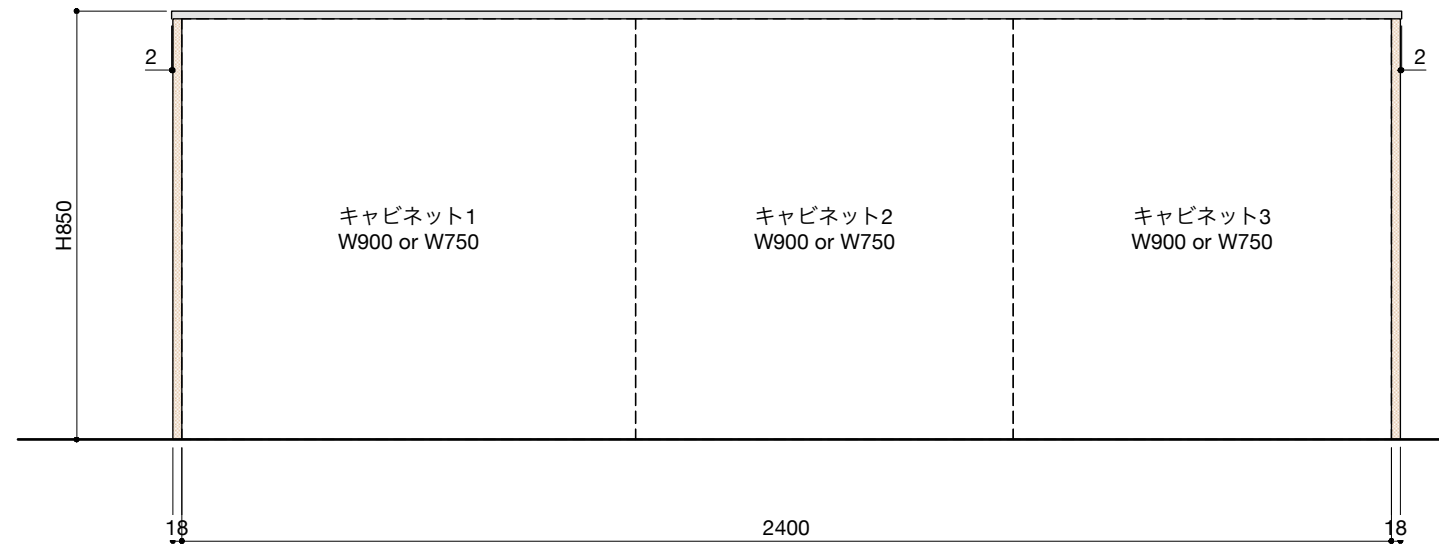

正面図

■仕様表

No.	名称	仕様
1	天板	ステンレス パイプレーション仕上 T16
2	サイドパネル バックパネル	ラワン合板 or パーチ合板 小口テープ仕上げ オイル塗装 + 水性ウレタン塗装

ご注意

- ※壁付型の場合はバックパネルは付属されません。
- ※取り付け下地は厚み12mm以上の合板を使用してください。
- ※床面にビスで固定をするので床暖房などの設置範囲にご注意ください。
- ※製品の外形寸法は概略表記です。
- ※カップボード側面に壁がある場合、巾木などの干渉にご注意ください。

キャビネットは下記よりお選びいただけます。

- ・開き戸タイプ(W900/W750)
- ・引き出しタイプ(W900/W750)
- ・ゴミ箱収納タイプ(W900/W750)
- ・家電収納タイプ(W900/W750)

キャビネットはW900×1台とW750×2台をお選びください。
並べる順番は自由に決めることができます。
ご希望の順番に並べて設置してください。