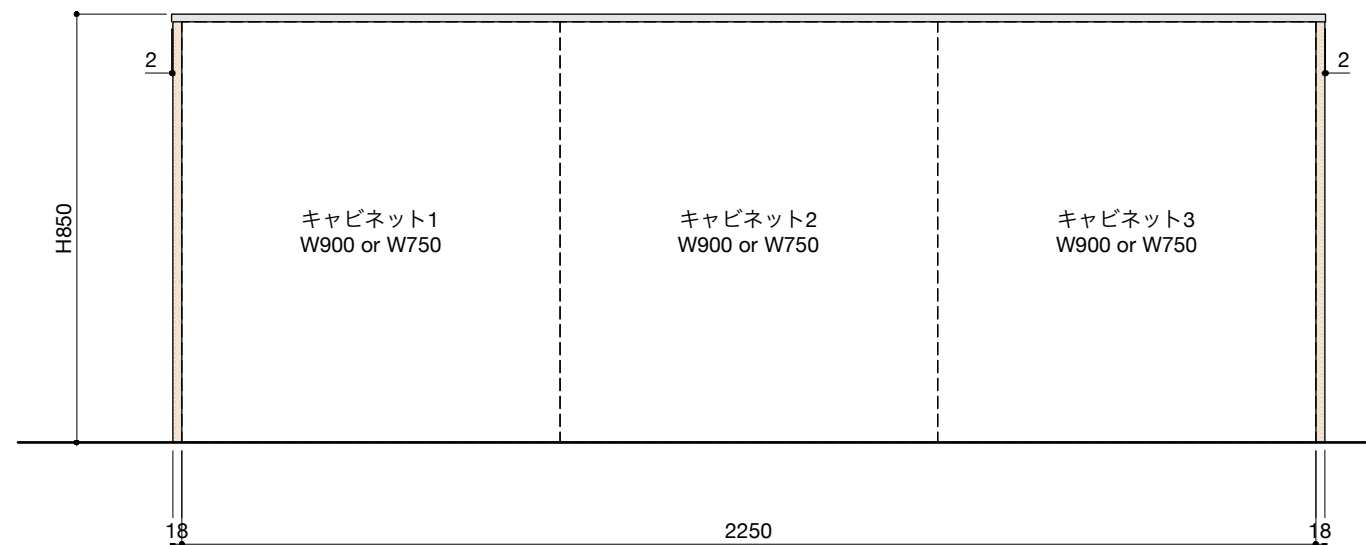

正面図

■仕様表

No.	名称	仕様
1	天板	ステンレス パイプレーション仕上 T16
2	サイドパネル バックパネル	ラワン合板 or パーチ合板 小口テープ仕上げ オイル塗装 + 水性ウレタン塗装

ご注意

- ※壁付型の場合はバックパネルは付属されません。
- ※取り付け下地は厚み12mm以上の合板を使用してください。
- ※床面にビスで固定をするので床暖房などの設置範囲にご注意ください。
- ※製品の外形寸法は概略表記です。
- ※カップボード側面に壁がある場合、巾木などの干渉にご注意ください。

キャビネットは下記よりお選びいただけます。

- ・開き戸タイプ(W900/W750)
- ・引き出しタイプ(W900/W750)
- ・ゴミ箱収納タイプ(W900/W750)
- ・家電収納タイプ(W900/W750)

キャビネットはW900×1台とW750×2台をお選びください。

並べる順番は自由に決めることができます。

ご希望の順番に並べて設置してください。