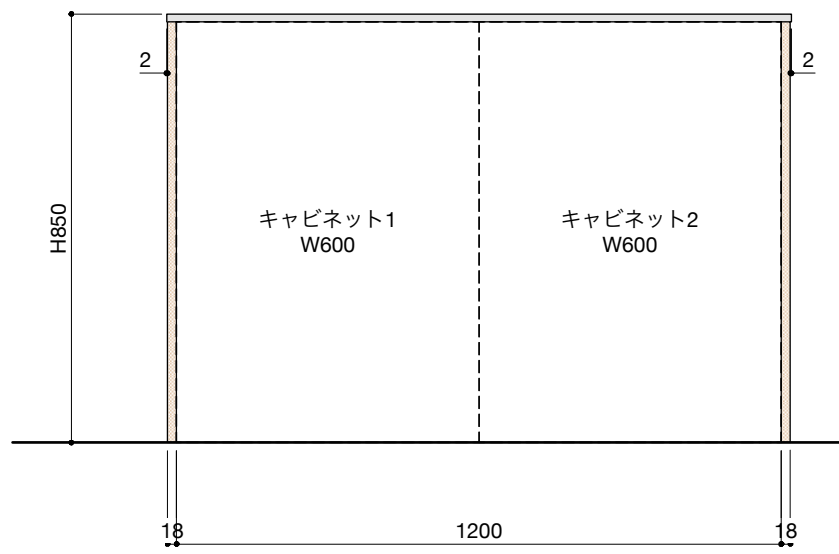

正面図

■仕様表

No.	名称	仕様
1	天板	ステンレス パイプレーション仕上 T16
2	サイドパネル バックパネル	ラワン合板 or パーチ合板 小口テープ仕上げ オイル塗装 + 水性ウレタン塗装

ご注意

- ※壁付型の場合はバックパネルは付属されません。
- ※取り付け下地は厚み12mm以上の合板を使用してください。
- ※床面にビスで固定をするので床暖房などの設置範囲にご注意ください。
- ※製品の外形寸法は概略表記です。
- ※カップボード側面に壁がある場合、巾木などの干渉にご注意ください。

キャビネットは下記よりお選びいただけます。

- ・開き戸タイプ(W600)
- ・引き出しタイプ(W600)
- ・ゴミ箱収納タイプ(W600)
- ・家電収納タイプ(W600)

キャビネットはW600×2台をお選びください。

並べる順番は自由に決めることができます。

ご希望の順番に並べて設置してください。