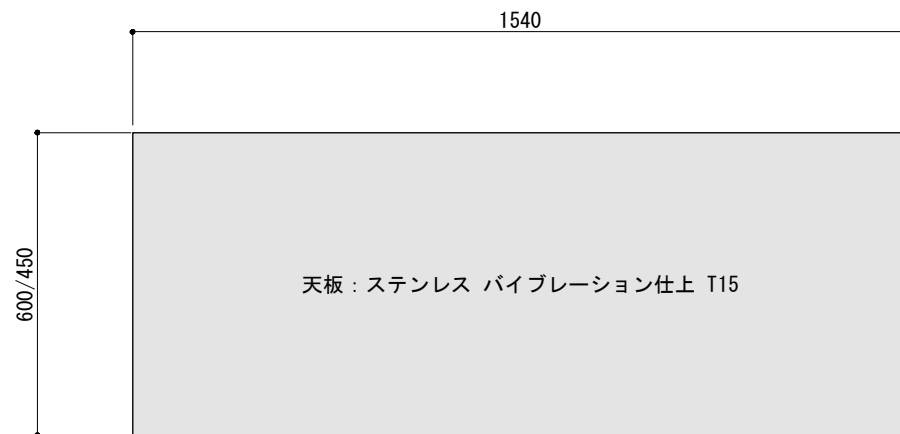

※ キャビネットはW750×2台をお選びください。

■仕様表

No.	名称	仕様
1	天板	ステンレス バイブレーション仕上 T16
2	サイドパネル バックパネル	ラワン合板 or パーチ合板 小口テープ仕上げ オイル塗装 + 水性ウレタン塗装
		シナ合板 小口テープ仕上げ 水性ウレタン塗装

ご注意

- ※壁付型の場合はバックパネルは付属されません。
- ※取り付け下地は厚み12mm以上の合板を使用してください。
- ※床面にビスで固定をするので床暖房などの設置範囲にご注意ください。
- ※製品の外形寸法は概略表記です。
- ※カップボード側面に壁がある場合、巾木などの干渉にご注意ください。

キャビネットは下記よりお選びいただけます。

- ・開き戸タイプ (W750)
- ・引き出しタイプ (W750)
- ・オープンタイプ (W750)
- ・スライドタイプ (W750)

並べる順番は自由に決めることができます。
ご希望の順番に並べて設置してください。