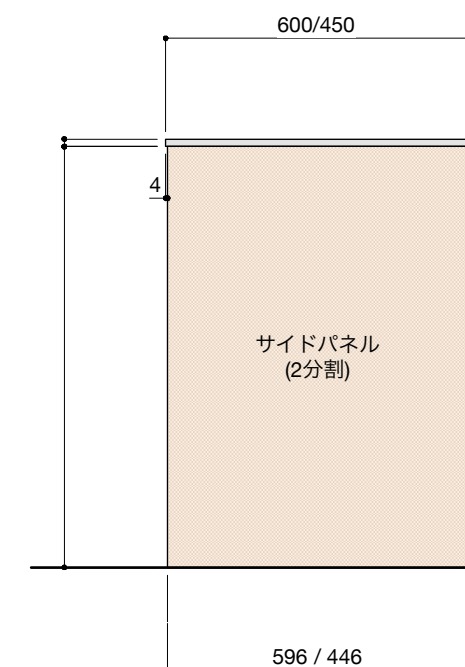

■仕様表

No.	名称	仕様
1	天板	ステンレス パイプレーション仕上 T16
2	サイドパネル バックパネル	ラワン合板 or パーチ合板 小口テープ仕上げ オイル塗装 + 水性ウレタン塗装

ご注意

- ※壁付型の場合はバックパネルは付属されません。
- ※取り付け下地は厚み12mm以上の合板を使用してください。
- ※床面にビスで固定をするので床暖房などの設置範囲にご注意ください。
- ※製品の外形寸法は概略表記です。
- ※カップボード側面に壁がある場合、巾木などの干渉にご注意ください。

キャビネットは下記よりお選びいただけます。

- ・開き戸タイプ(W900/W750)
- ・引き出しタイプ(W900/W750)
- ・ゴミ箱収納タイプ(W900/W750)
- ・家電収納タイプ(W900/W750)

キャビネットはW900×2台をお選びください。

並べる順番は自由に決めることができます。

ご希望の順番に並べて設置してください。