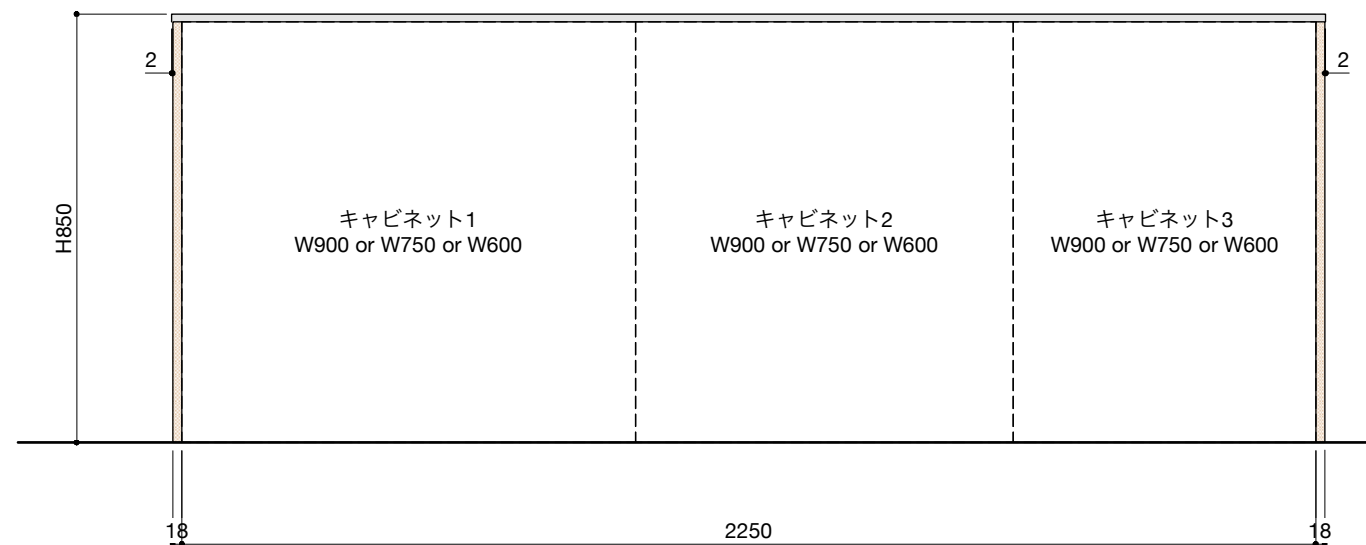

正面図

■仕様表

No.	名称	仕様
1	天板	ステンレス パイプレーション仕上 T16
2	サイドパネル バックパネル	ラワン合板 or パーチ合板 小口テープ仕上げ オイル塗装 + 水性ウレタン塗装

ご注意

- ※壁付型の場合はバックパネルは付属されません。
- ※取り付け下地は厚み12mm以上の合板を使用してください。
- ※床面にビスで固定をするので床暖房などの設置範囲にご注意ください。
- ※製品の外形寸法は概略表記です。
- ※カップボード側面に壁がある場合、巾木などの干渉にご注意ください。

キャビネットは下記よりお選びいただけます。

- ・開き戸タイプ(W900/W750/W600)
- ・引き出しタイプ(W900/W750/W600)
- ・ゴミ箱収納タイプ(W900/W750/W600)
- ・家電収納タイプ(W900/W750/W600)

キャビネットはW900×1台とW750×1台とW600×1台をお選びください。

並べる順番は自由に決めることができます。

ご希望の順番に並べて設置してください。