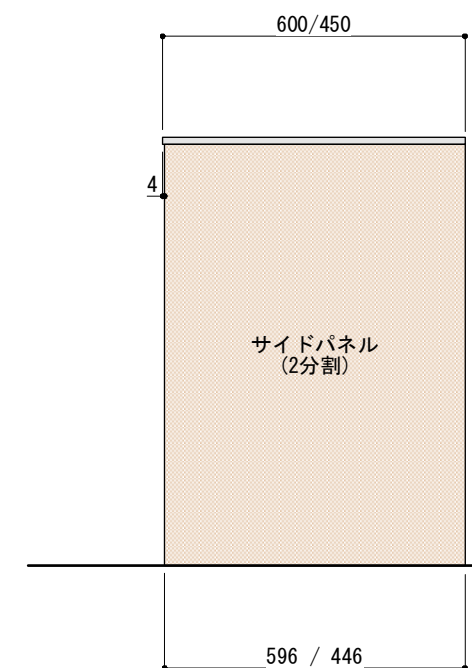

※ キャビネットはW750×1台をお選びください。

■仕様表

No.	名称	仕様
1	天板	ステンレス パイプレーション仕上 T16
2	サイドパネル バックパネル	ラワン合板 or パーチ合板 小口テープ仕上げ オイル塗装 + 水性ウレタン塗装
		シナ合板 小口テープ仕上げ 水性ウレタン塗装

ご注意

- ※壁付型の場合はバックパネルは付属されません。
- ※取り付け下地は厚み12mm以上の合板を使用してください。
- ※床面にビスで固定をするので床暖房などの設置範囲にご注意ください。
- ※製品の外形寸法は概略表記です。
- ※カッボード側面に壁がある場合、巾木などの干渉にご注意ください。

キャビネットは下記よりお選びいただけます。

- ・開き戸タイプ (W750)
- ・引き出しタイプ (W750)
- ・オープンタイプ (W750)
- ・スライドタイプ (W750)