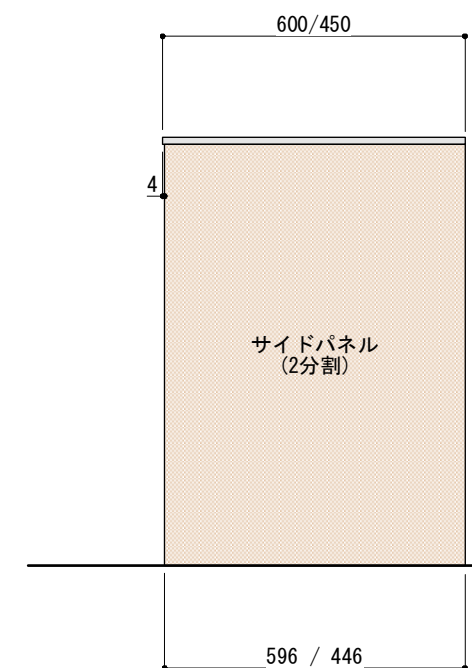

※ キャビネットはW900×1台をお選びください。

■仕様表

No.	名称	仕様
1	天板	ステンレス バイブレーション仕上 T16
2	サイドパネル バックパネル	ラワン合板 or パーチ合板 小ロテープ仕上げ オイル塗装 + 水性ウレタン塗装
		シナ合板 小ロテープ仕上げ 水性ウレタン塗装

ご注意

- ※壁付型の場合はバックパネルは付属されません。
- ※取り付け下地は厚み12mm以上の合板を使用してください。
- ※床面にビスで固定をするので床暖房などの設置範囲にご注意ください。
- ※製品の外形寸法は概略表記です。
- ※カッボード側面に壁がある場合、巾木などの干渉にご注意ください。

キャビネットは下記よりお選びいただけます。

- ・開き戸タイプ (W900)
- ・引き出しタイプ (W900)
- ・オープンタイプ (W900)
- ・家電収納タイプ (W900)