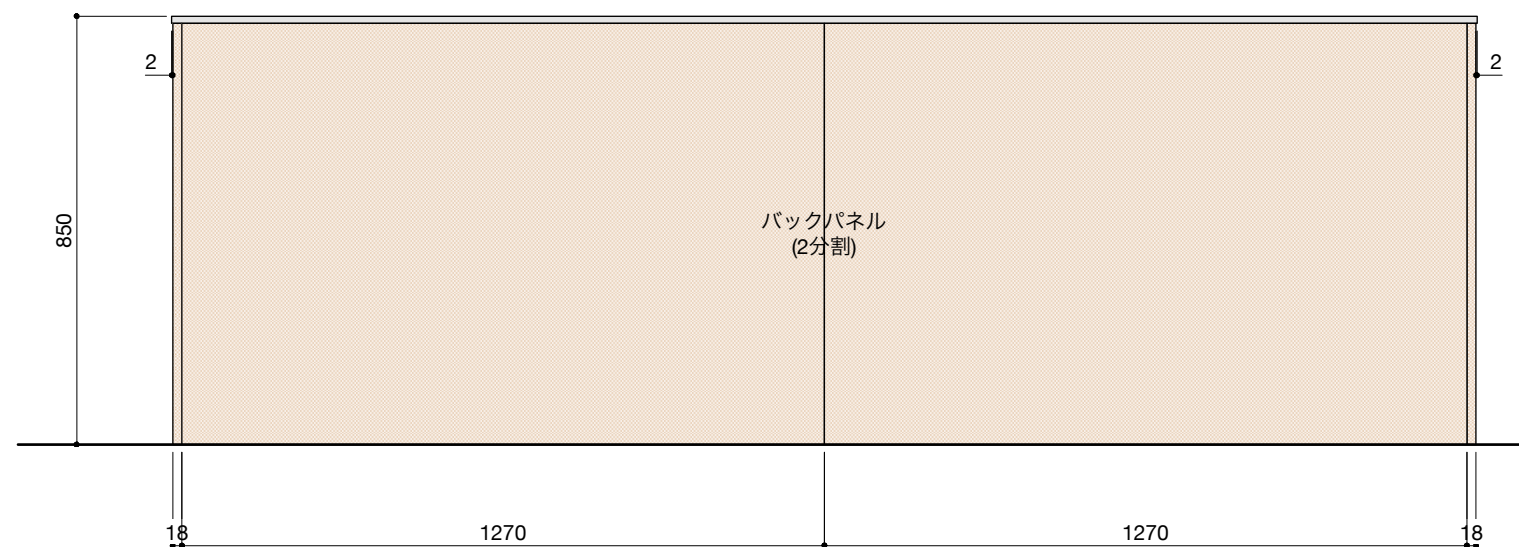

キャビネットはW900×3台をお選びください。

並べる順番は自由に決めることができます。

ご希望の順番に並べて設置してください。

正面図

背面図(対面型の場合)

■仕様表

| No. | 名称               | 仕様   |
|-----|------------------|--|
| 1   | 天板               | ステンレス パイプレーション仕上 T16                           |
| 2   | サイドパネル<br>バックパネル | ラワン合板 or パーチ合板<br>小口テープ仕上げ<br>オイル塗装 + 水性ウレタン塗装 |