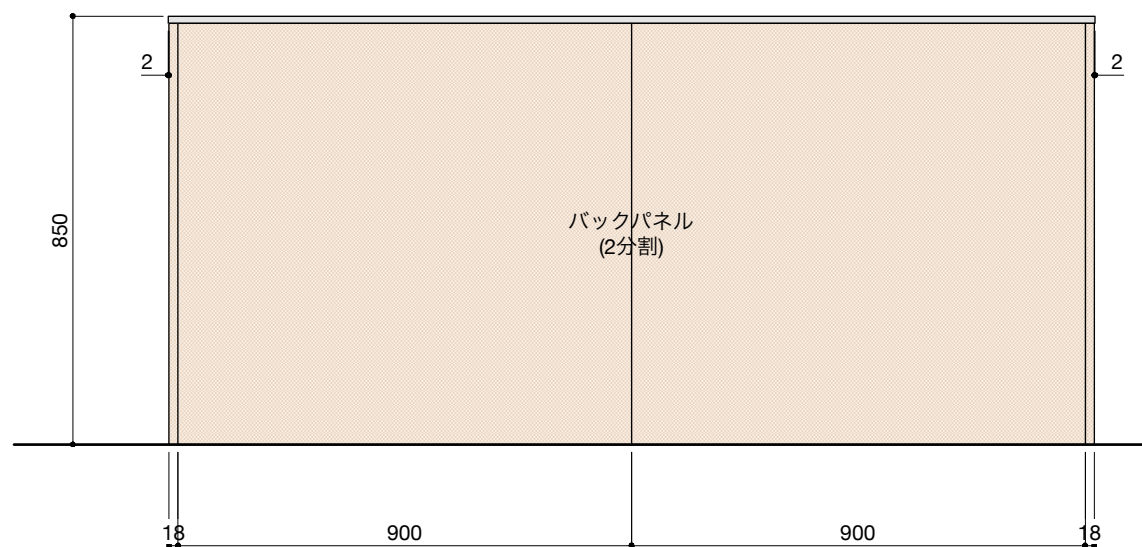

キャビネットはW600×3台をお選びください。

並べる順番は自由に決めることができます。

ご希望の順番に並べて設置してください。

正面図

背面図(対面型の場合)

■仕様表

| No. | 名称               | 仕様   |
|-----|------------------|--|
| 1   | 天板               | ステンレス パイプレーション仕上 T16                           |
| 2   | サイドパネル<br>バックパネル | ラワン合板 or パーチ合板<br>小口テープ仕上げ<br>オイル塗装 + 水性ウレタン塗装 |