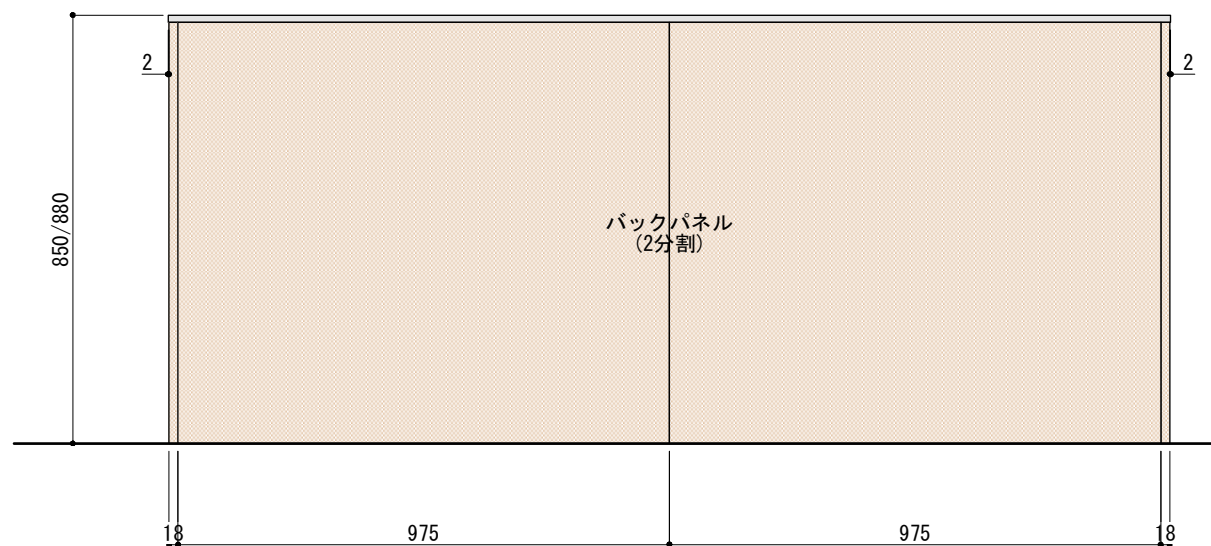

並べる順番は自由に決めることができます。  
ご希望の順番に並べて設置してください。

※ キャビネットはW750×1台とW600×2台をお選びください。

正面図

背面図(対面型の場合)

■仕様表

No.	名称	仕様
1	天板	ステンレス バイブレーション仕上 T16
2	サイドパネル バックパネル	ラワン合板 or パーチ合板 小口テープ仕上げ オイル塗装 + 水性ウレタン塗装
		シナ合板 小口テープ仕上げ 水性ウレタン塗装