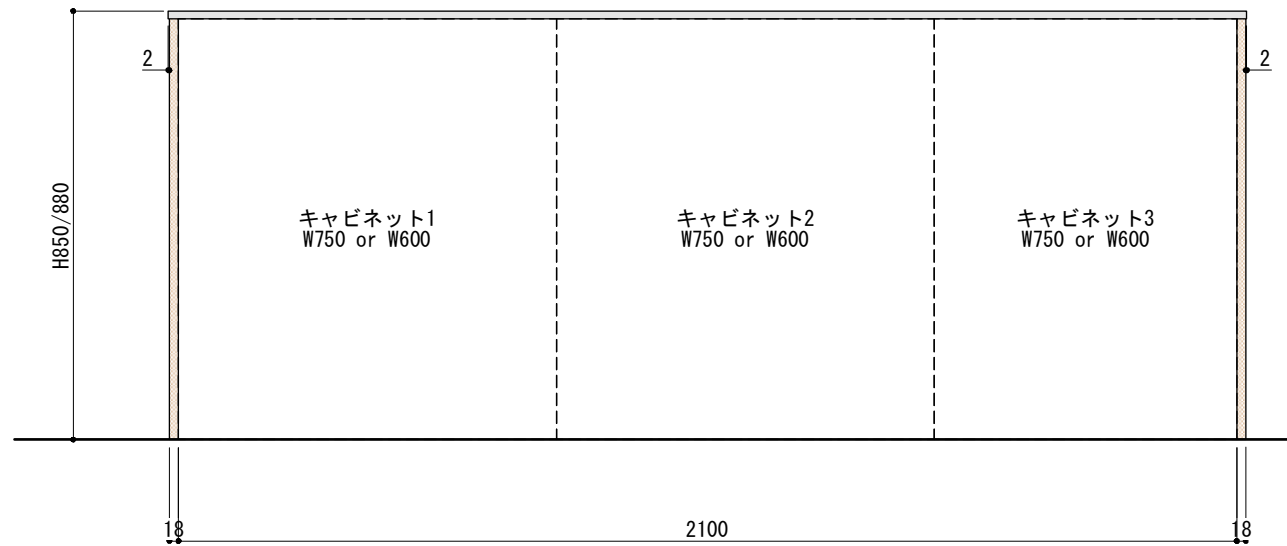

※ キャビネットはW750×2台とW600×1台をお選びください。

正面図