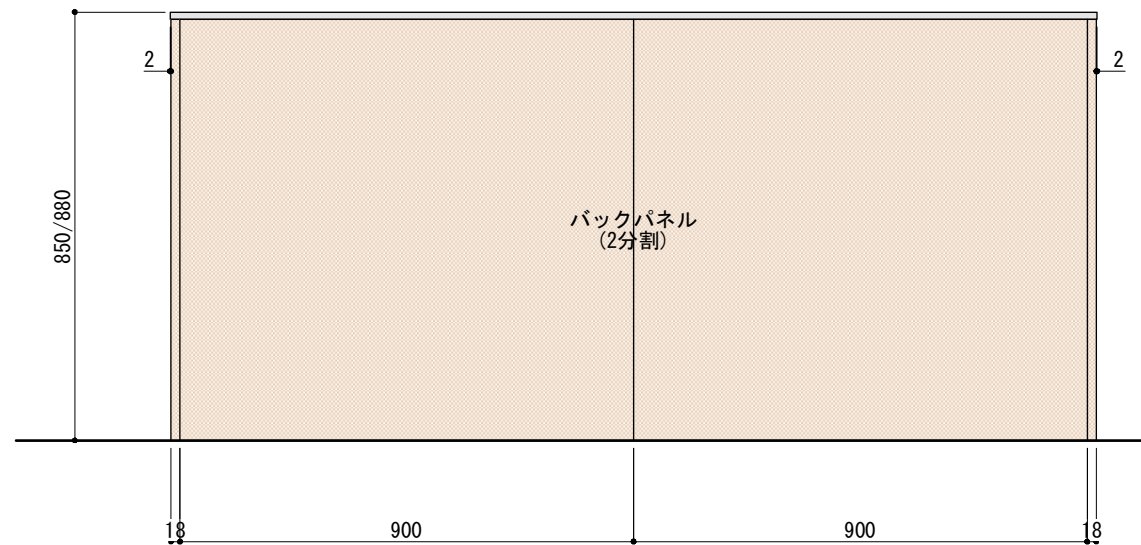

並べる順番は自由に決めることができます。  
ご希望の順番に並べて設置してください。

※ キャビネットはW900×2台をお選びください。

正面図

背面図(対面型の場合)

■仕様表

No.	名称	仕様
1	天板	ステンレス バイブレーション仕上 T16
2	サイドパネル バックパネル	ラワン合板 or パーチ合板 小口テープ仕上げ オイル塗装 + 水性ウレタン塗装
		シナ合板 小口テープ仕上げ 水性ウレタン塗装