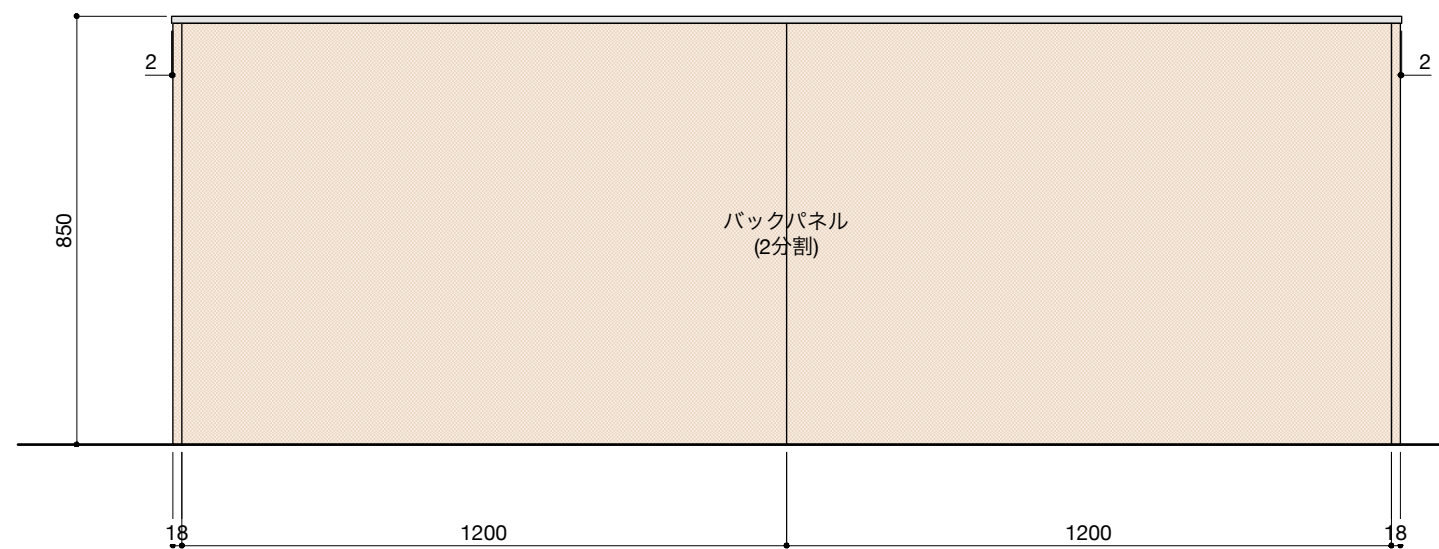

キャビネットはW900×2台とW750×1台をお選びください。

並べる順番は自由に決めることができます。

ご希望の順番に並べて設置してください。

正面図

背面図(対面型の場合)

■仕様表

| No. | 名称               | 仕様   |
|-----|------------------|--|
| 1   | 天板               | ステンレス パイプレーション仕上 T16                           |
| 2   | サイドパネル<br>バックパネル | ラワン合板 or パーチ合板<br>小口テープ仕上げ<br>オイル塗装 + 水性ウレタン塗装 |