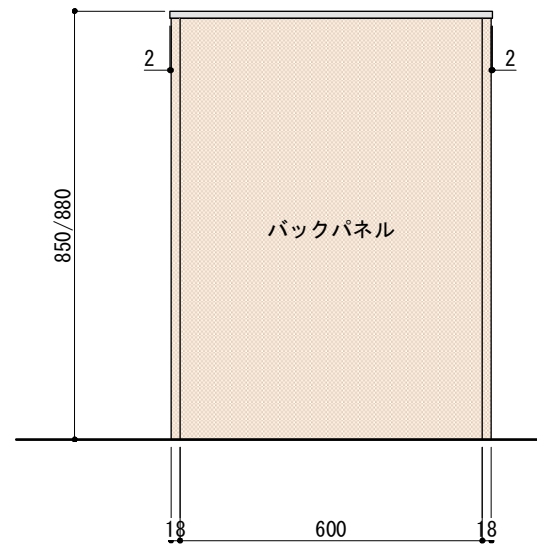

キャビネットは下記よりお選びいただけます。

- ・開き戸タイプ (W750)
- ・引き出しタイプ (W750)
- ・オープンタイプ (W750)
- ・スライドタイプ (W750)

※ キャビネットはW600×1台ををお選びください。

正面図

背面図(対面型の場合)

■仕様表

No.	名称	仕様
1	天板	ステンレス パイプレーション仕上 T16
2	サイドパネル バックパネル	ラワン合板 or パーチ合板 小口テープ仕上げ オイル塗装 + 水性ウレタン塗装
		シナ合板 小口テープ仕上げ 水性ウレタン塗装