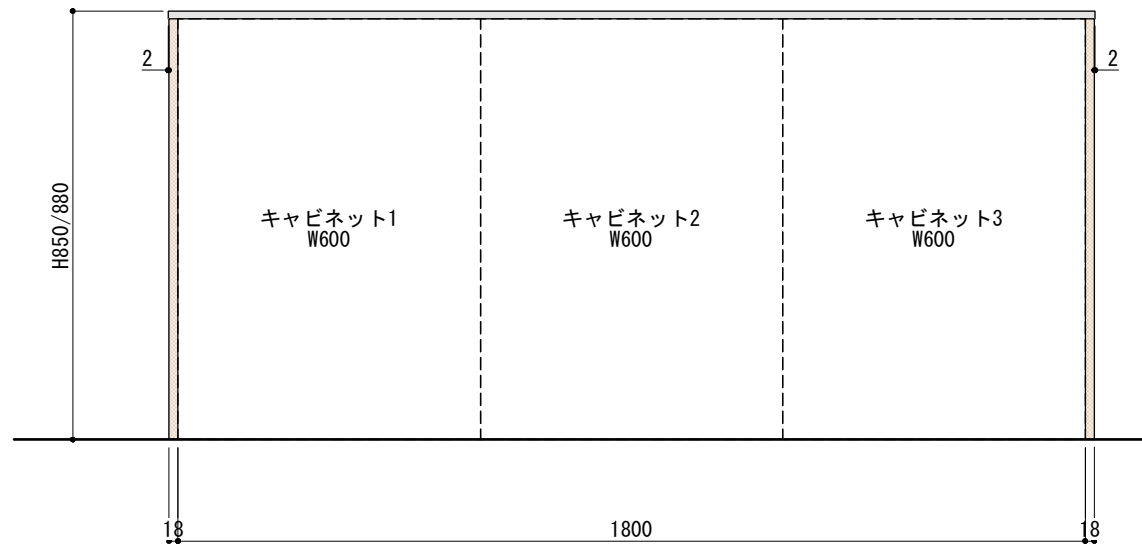

※ キャビネットはW600×3台をお選びください。

正面図