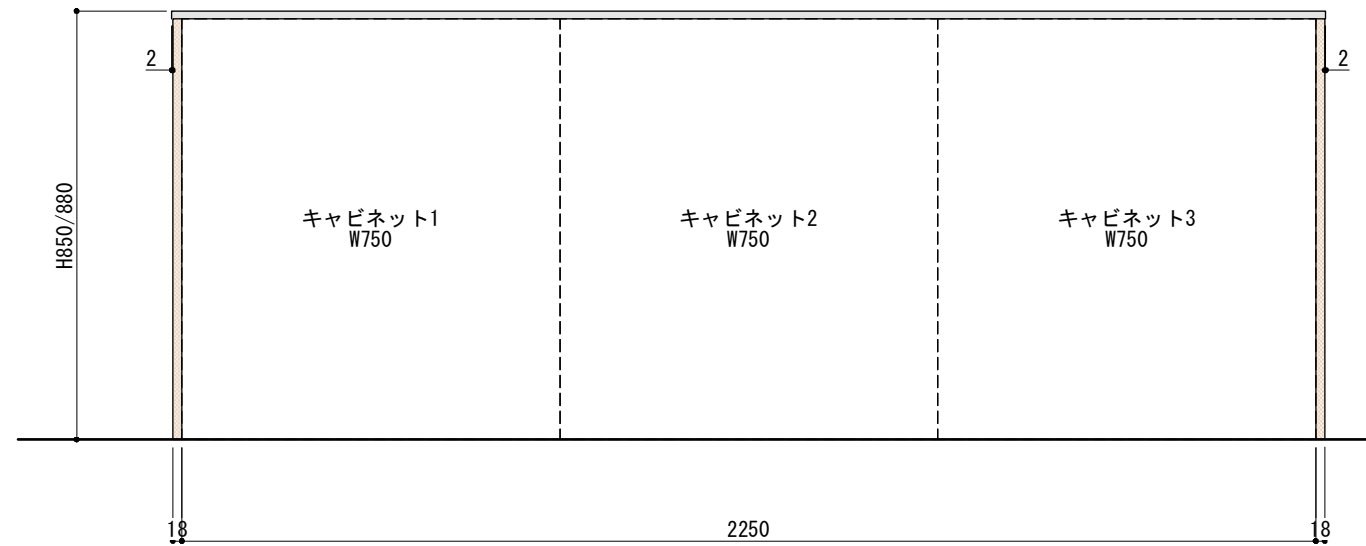

※ キャビネットはW750×3台をお選びください。

正面図