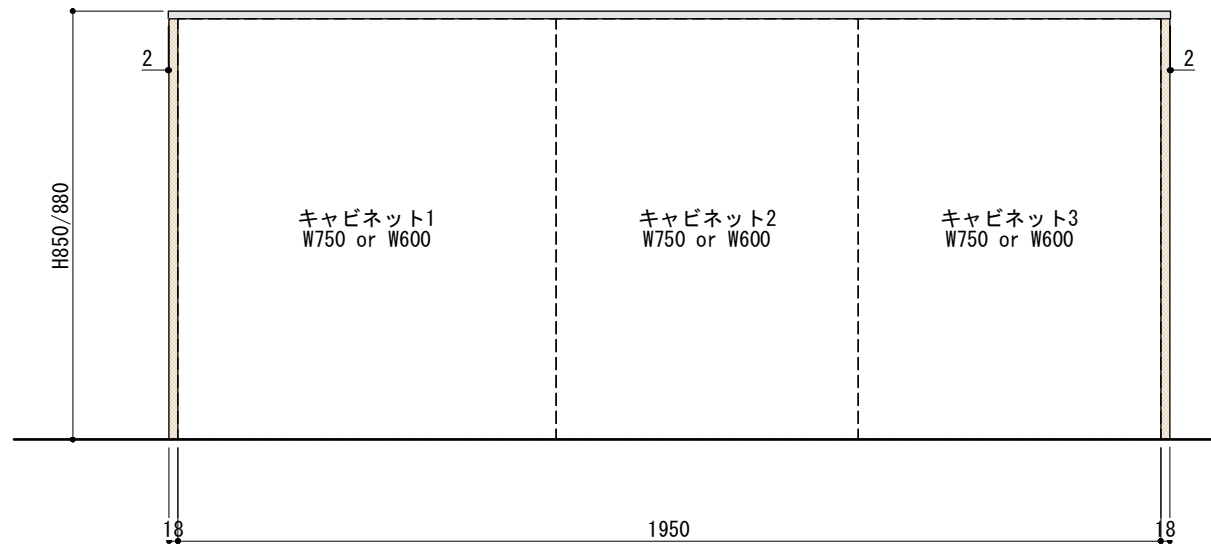

※ キャビネットはW750×1台とW600×2台をお選びください。

正面図