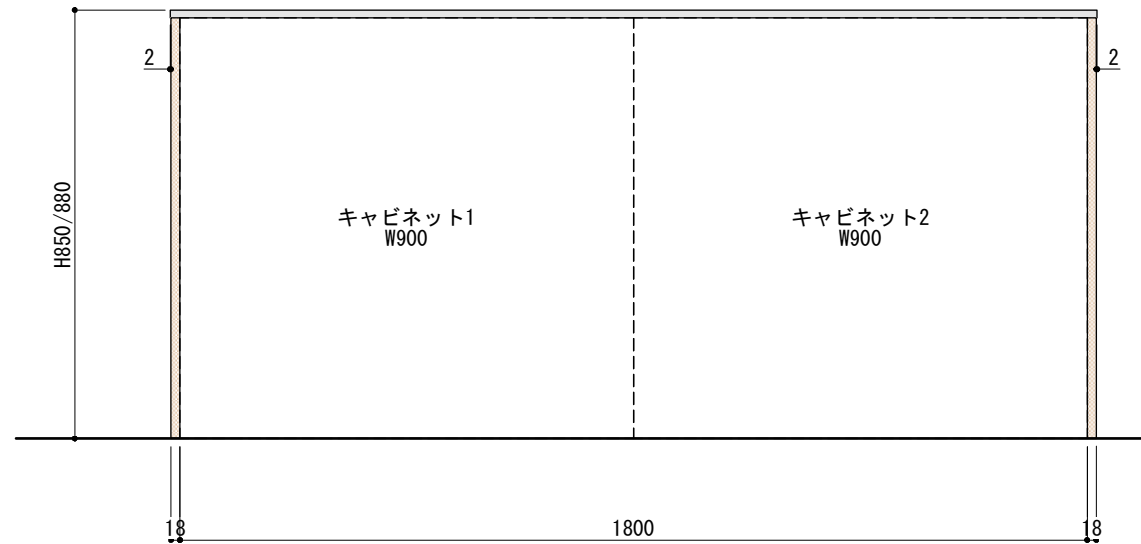

※ キャビネットはW900×2台をお選びください。

正面図