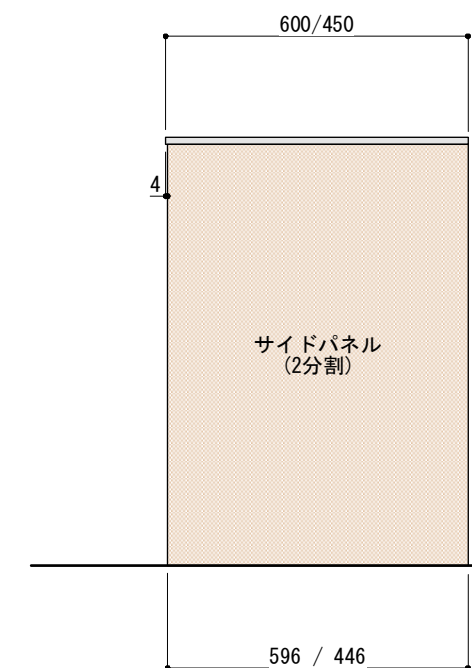

※ キャビネットはW750×3台をお選びください。

■仕様表

No.	名称	仕様
1	天板	ステンレス パイプレーション仕上 T16
2	サイドパネル バックパネル	ラワン合板 or パーチ合板 小口テープ仕上げ オイル塗装 + 水性ウレタン塗装
		シナ合板 小口テープ仕上げ 水性ウレタン塗装

ご注意

- ※壁付型の場合はバックパネルは付属されません。
- ※取り付け下地は厚み12mm以上の合板を使用してください。
- ※床面にビスで固定をするので床暖房などの設置範囲にご注意ください。
- ※製品の外形寸法は概略表記です。
- ※カップボード側面に壁がある場合、巾木などの干渉にご注意ください。

キャビネットは下記よりお選びいただけます。

- ・開き戸タイプ (W750)
- ・引き出しタイプ (W750)
- ・オープンタイプ (W750)
- ・スライドタイプ (W750)

並べる順番は自由に決めることができます。
ご希望の順番に並べて設置してください。