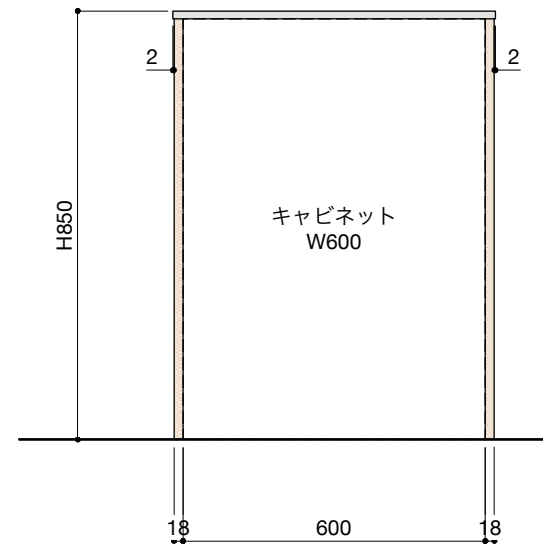

正面図

■仕様表

No.	名称	仕様
1	天板	ステンレス パイプレーション仕上 T16
2	サイドパネル バックパネル	ラワン合板 or パーチ合板 小口テープ仕上げ オイル塗装 + 水性ウレタン塗装

ご注意

- ※壁付型の場合はバックパネルは付属されません。
- ※取り付け下地は厚み12mm以上の合板を使用してください。
- ※床面にビスで固定をするので床暖房などの設置範囲にご注意ください。
- ※製品の外形寸法は概略表記です。
- ※キャップボード側面に壁がある場合、巾木などの干渉にご注意ください。

キャビネットは下記よりお選びいただけます。

- ・開き戸タイプ(W600)
- ・引き出しタイプ(W600)
- ・ゴミ箱収納タイプ(W600)
- ・家電収納タイプ(W600)

キャビネットはW600×1台ををお選びください。