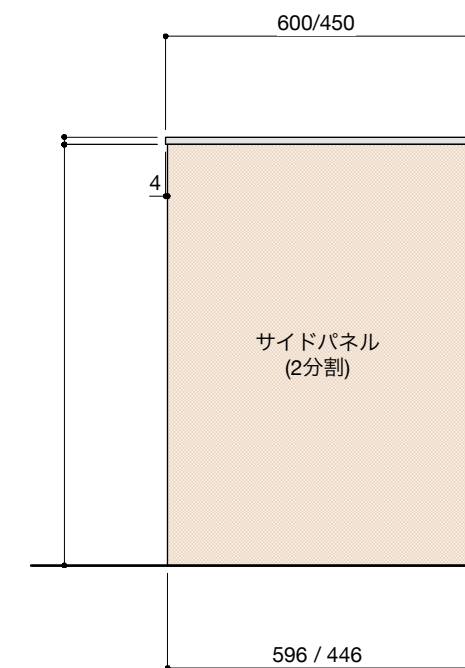

■仕様表

No.	名称	仕様
1	天板	ステンレス パイプレーション仕上 T16
2	サイドパネル バックパネル	ラワン合板 or パーチ合板 小口テープ仕上げ オイル塗装 + 水性ウレタン塗装

ご注意

- ※壁付型の場合はバックパネルは付属されません。
- ※取り付け下地は厚み12mm以上の合板を使用してください。
- ※床面にビスで固定をするので床暖房などの設置範囲にご注意ください。
- ※製品の外形寸法は概略表記です。
- ※カップボード側面に壁がある場合、巾木などの干渉にご注意ください。

キャビネットは下記よりお選びいただけます。

- ・開き戸タイプ(W750/W900)
- ・引き出しタイプ(W750/W900)
- ・ゴミ箱収納タイプ(W750/W900)
- ・家電収納タイプ(W750/W900)

キャビネットはW900×2台をお選びください。

並べる順番は自由に決めることができます。

ご希望の順番に並べて設置してください。