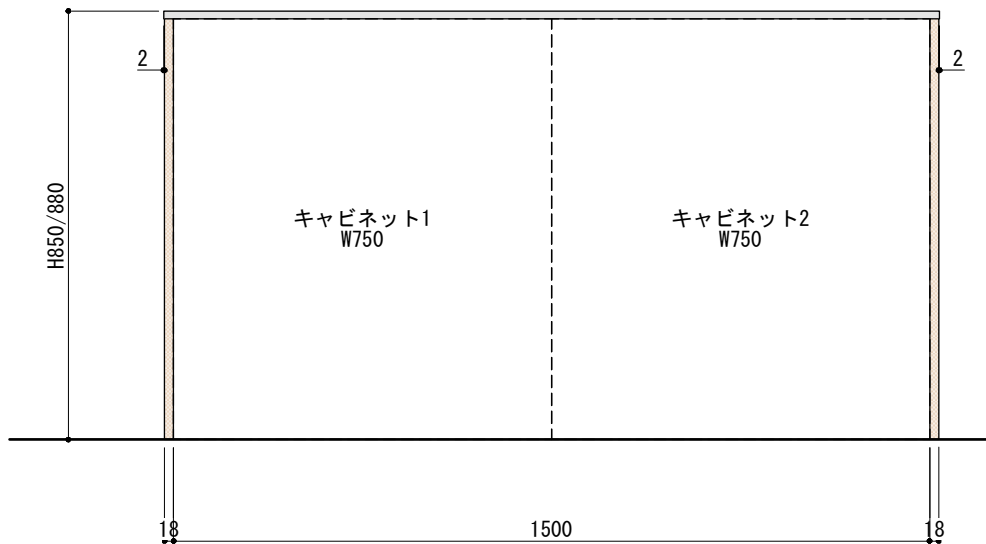

※ キャビネットはW750×2台をお選びください。

正面図