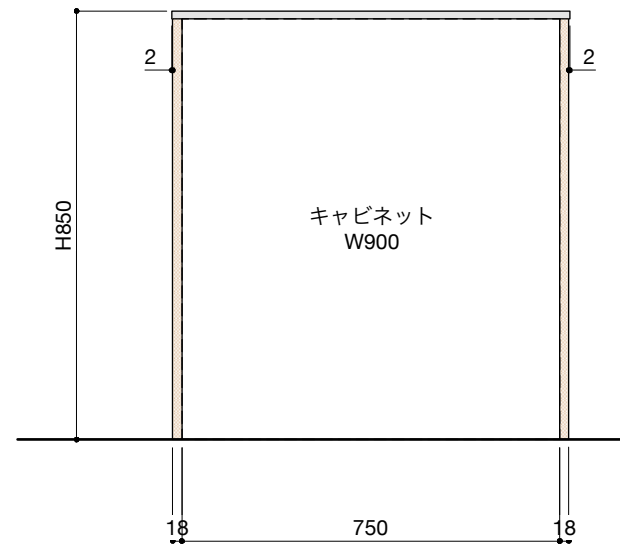

正面図

■仕様表

No.	名称	仕様
1	天板	ステンレス パイプレーション仕上 T16
2	サイドパネル バックパネル	ラワン合板 or パーチ合板 小口テープ仕上げ オイル塗装 + 水性ウレタン塗装

ご注意

- ※壁付型の場合はバックパネルは付属されません。
- ※取り付け下地は厚み12mm以上の合板を使用してください。
- ※床面にビスで固定をするので床暖房などの設置範囲にご注意ください。
- ※製品の外形寸法は概略表記です。
- ※カップボード側面に壁がある場合、巾木などの干渉にご注意ください。

キャビネットは下記よりお選びいただけます。

- ・開き戸タイプ(W750)
- ・引き出しタイプ(W750)
- ・ゴミ箱収納タイプ(W750)
- ・家電収納タイプ(W750)

キャビネットはW750×1台ををお選びください。