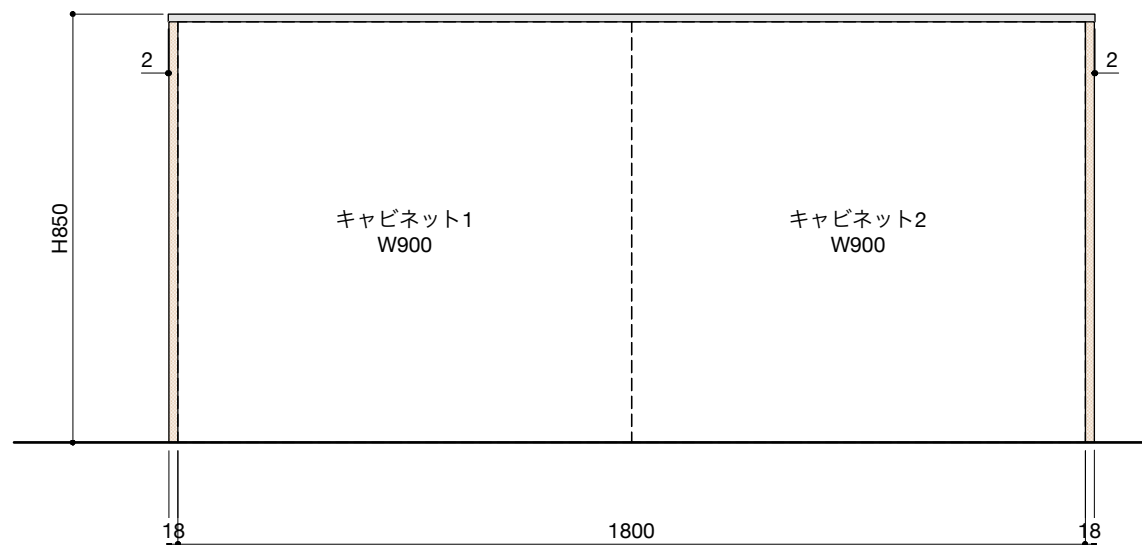

正面図

■仕様表

No.	名称	仕様
1	天板	ステンレス パイプレーション仕上 T16
2	サイドパネル バックパネル	ラワン合板 or パーチ合板 小口テープ仕上げ オイル塗装 + 水性ウレタン塗装

ご注意

- ※壁付型の場合はバックパネルは付属されません。
- ※取り付け下地は厚み12mm以上の合板を使用してください。
- ※床面にビスで固定をするので床暖房などの設置範囲にご注意ください。
- ※製品の外形寸法は概略表記です。
- ※カップボード側面に壁がある場合、巾木などの干渉にご注意ください。

キャビネットは下記よりお選びいただけます。

- ・開き戸タイプ(W900)
- ・引き出しタイプ(W900)
- ・ゴミ箱収納タイプ(W900)
- ・家電収納タイプ(W900)

キャビネットはW900×2台をお選びください。

並べる順番は自由に決めることができます。

ご希望の順番に並べて設置してください。