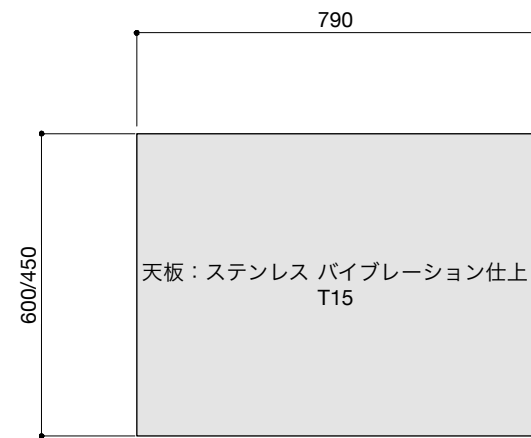

正面図

■仕様表

No.	名称	仕様
1	天板	ステンレス パイプレーション仕上 T16
2	サイドパネル バックパネル	ラワン合板 or パーチ合板 小口テープ仕上げ オイル塗装 + 水性ウレタン塗装

ご注意

- ※壁付型の場合はバックパネルは付属されません。
- ※取り付け下地は厚み12mm以上の合板を使用してください。
- ※床面にビスで固定をするので床暖房などの設置範囲にご注意ください。
- ※製品の外形寸法は概略表記です。
- ※カップボード側面に壁がある場合、巾木などの干渉にご注意ください。

キャビネットは下記よりお選びいただけます。

- ・開き戸タイプ(W750)
- ・引き出しタイプ(W750)
- ・ゴミ箱収納タイプ(W750)
- ・家電収納タイプ(W750)

キャビネットはW750×1台ををお選びください。