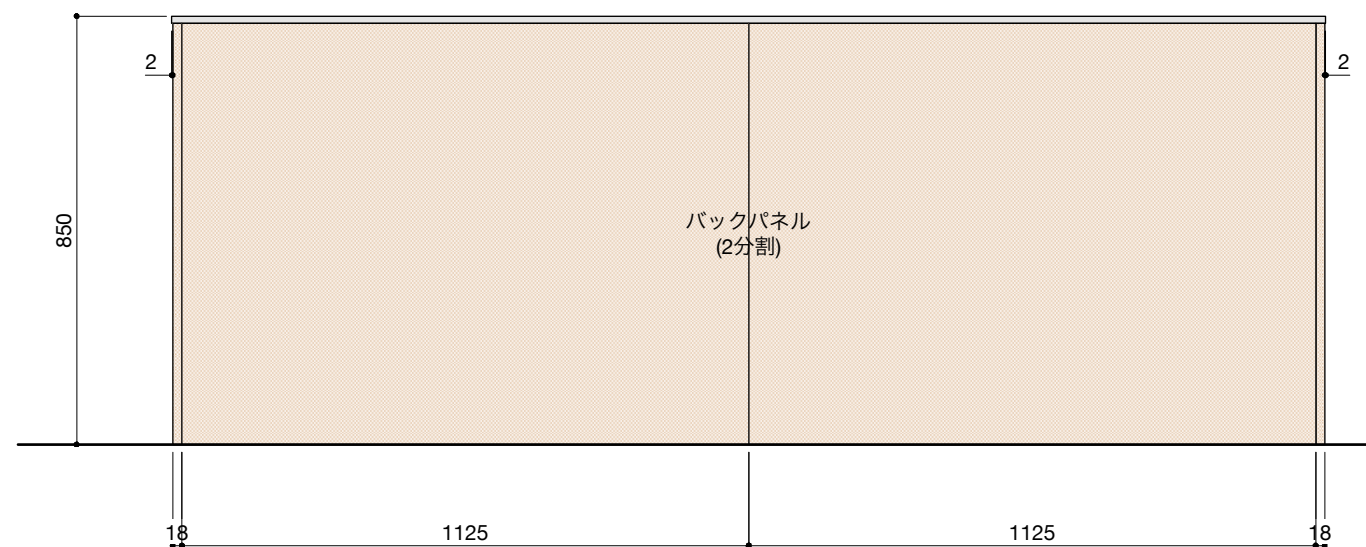

キャビネットはW900×1台とW750×2台をお選びください。  
並べる順番は自由に決めることができます。  
ご希望の順番に並べて設置してください。

正面図

背面図(対面型の場合)

■仕様表

| No. | 名称               | 仕様   |
|-----|------------------|--|
| 1   | 天板               | ステンレス パイプレーション仕上 T16                           |
| 2   | サイドパネル<br>バックパネル | ラワン合板 or パーチ合板<br>小口テープ仕上げ<br>オイル塗装 + 水性ウレタン塗装 |