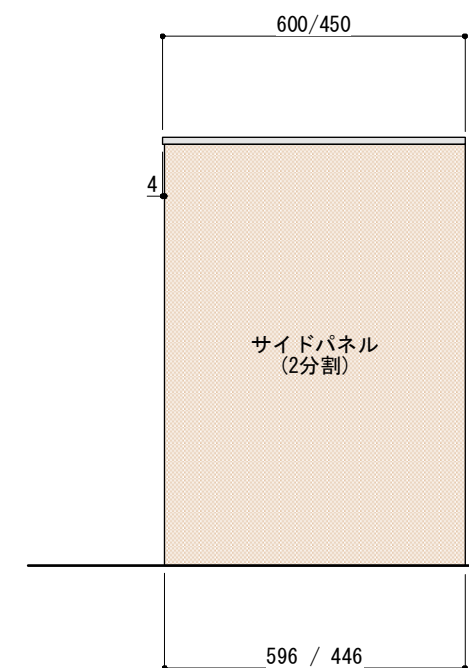

※ キャビネットはW750×1台とW600×1台をお選びください。

■仕様表

No.	名称	仕様
1	天板	ステンレス パイプレーション仕上 T16
2	サイドパネル バックパネル	ラワン合板 or パーチ合板 小口テープ仕上げ オイル塗装 + 水性ウレタン塗装
		シナ合板 小口テープ仕上げ 水性ウレタン塗装

ご注意

- ※壁付型の場合はバックパネルは付属されません。
- ※取り付け下地は厚み12mm以上の合板を使用してください。
- ※床面にビスで固定をするので床暖房などの設置範囲にご注意ください。
- ※製品の外形寸法は概略表記です。
- ※カッボード側面に壁がある場合、巾木などの干渉にご注意ください。

キャビネットは下記よりお選びいただけます。

- ・開き戸タイプ (W750/W600)
- ・引き出しタイプ (W750/W600)
- ・オープンタイプ (W750/W600)
- ・スライドタイプ (W750/W600)

並べる順番は自由に決めることができます。
ご希望の順番に並べて設置してください。