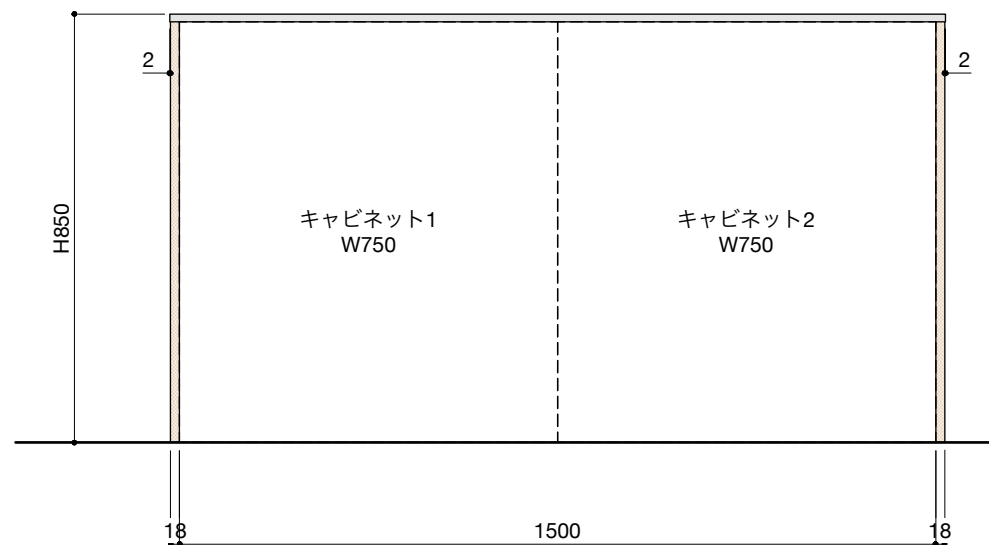

正面図

■仕様表

No.	名称	仕様
1	天板	ステンレス パイプレーション仕上 T16
2	サイドパネル バックパネル	ラワン合板 or パーチ合板 小口テープ仕上げ オイル塗装 + 水性ウレタン塗装

ご注意

- ※壁付型の場合はバックパネルは付属されません。
- ※取り付け下地は厚み12mm以上の合板を使用してください。
- ※床面にビスで固定をするので床暖房などの設置範囲にご注意ください。
- ※製品の外形寸法は概略表記です。
- ※カップボード側面に壁がある場合、巾木などの干渉にご注意ください。

キャビネットは下記よりお選びいただけます。

- ・開き戸タイプ(W900/W750)
- ・引き出しタイプ(W900/W750)
- ・ゴミ箱収納タイプ(W900/W750)
- ・家電収納タイプ(W900/W750)

キャビネットはW900×2台をお選びください。

並べる順番は自由に決めることができます。

ご希望の順番に並べて設置してください。