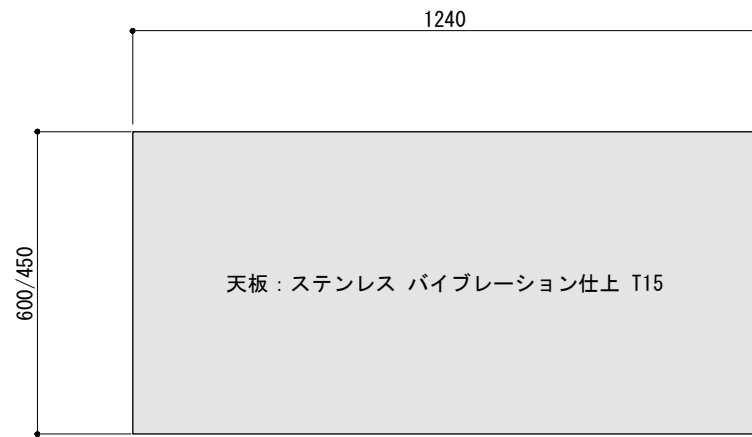

※ キャビネットはW600×2台ををお選びください。

■仕様表

No.	名称	仕様
1	天板	ステンレス パイプレーション仕上 T16
2	サイドパネル バックパネル	ラワン合板 or パーチ合板 小口テープ仕上げ オイル塗装 + 水性ウレタン塗装
		シナ合板 小口テープ仕上げ 水性ウレタン塗装

ご注意

- ※壁付型の場合はバックパネルは付属されません。
- ※取り付け下地は厚み12mm以上の合板を使用してください。
- ※床面にビスで固定をしますので床暖房などの設置範囲にご注意ください。
- ※製品の外形寸法は概略表記です。
- ※カップボード側面に壁がある場合、巾木などの干渉にご注意ください。

キャビネットは下記よりお選びいただけます。

- ・開き戸タイプ (W600)
- ・引き出しタイプ (W600)
- ・オープンタイプ (W600)
- ・スライドタイプ (W600)

並べる順番は自由に決めることができます。
ご希望の順番に並べて設置してください。