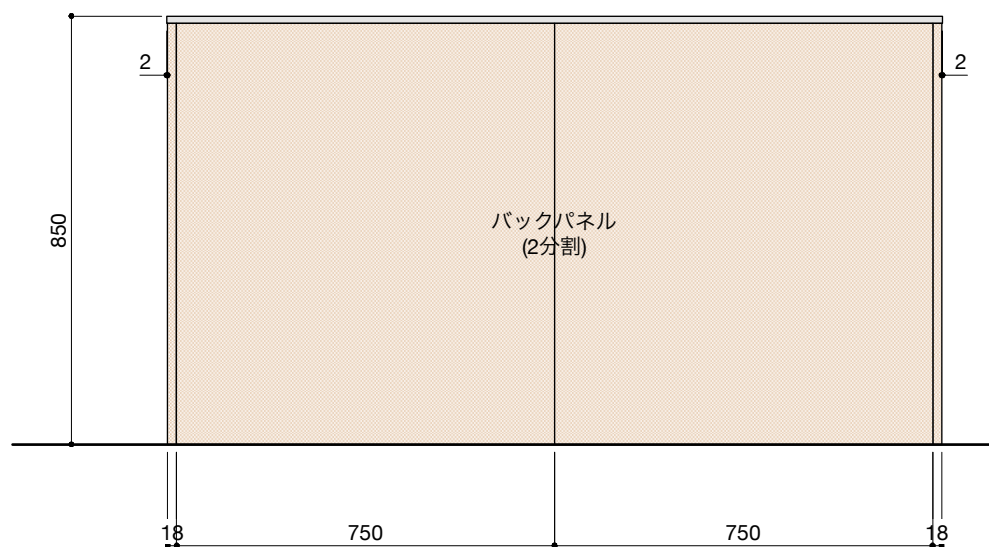

キャビネットはW900×2台をお選びください。

並べる順番は自由に決めることができます。

ご希望の順番に並べて設置してください。

正面図

背面図(対面型の場合)

■仕様表

| No. | 名称               | 仕様   |
|-----|------------------|--|
| 1   | 天板               | ステンレス パイプレーション仕上 T16                           |
| 2   | サイドパネル<br>バックパネル | ラワン合板 or パーチ合板<br>小口テープ仕上げ<br>オイル塗装 + 水性ウレタン塗装 |