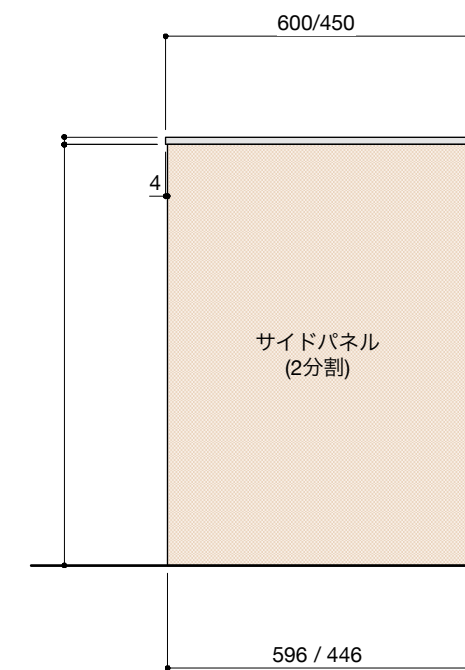

■仕様表

No.	名称	仕様
1	天板	ステンレス パイプレーション仕上 T16
2	サイドパネル バックパネル	ラワン合板 or パーチ合板 小口テープ仕上げ オイル塗装 + 水性ウレタン塗装

ご注意

- ※壁付型の場合はバックパネルは付属されません。
- ※取り付け下地は厚み12mm以上の合板を使用してください。
- ※床面にビスで固定をするので床暖房などの設置範囲にご注意ください。
- ※製品の外形寸法は概略表記です。
- ※カップボード側面に壁がある場合、巾木などの干渉にご注意ください。

キャビネットは下記よりお選びいただけます。

- ・開き戸タイプ(W900/W750)
- ・引き出しタイプ(W900/W750)
- ・ゴミ箱収納タイプ(W900/W750)
- ・家電収納タイプ(W900/W750)

キャビネットはW900×1台とW750×2台をお選びください。
並べる順番は自由に決めることができます。
ご希望の順番に並べて設置してください。