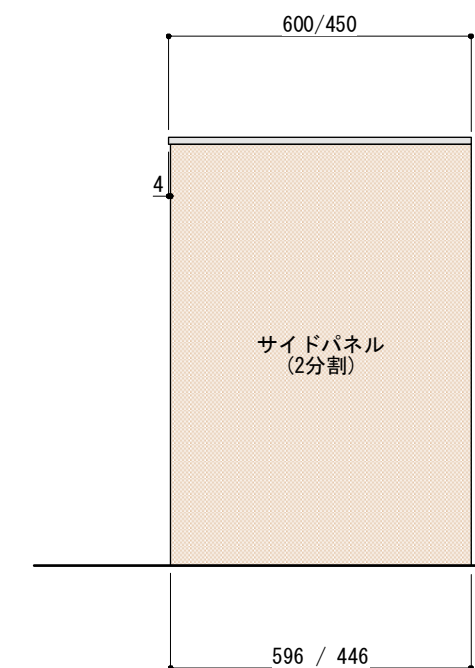

※ キャビネットはW900×1台とW750×2台をお選びください。

■仕様表

No.	名称	仕様
1	天板	ステンレス バイブレーション仕上 T16
2	サイドパネル バックパネル	ラワン合板 or パーチ合板 小口テープ仕上げ オイル塗装 + 水性ウレタン塗装
		シナ合板 小口テープ仕上げ 水性ウレタン塗装

ご注意

- ※壁付型の場合はバックパネルは付属されません。
- ※取り付け下地は厚み12mm以上の合板を使用してください。
- ※床面にビスで固定をするので床暖房などの設置範囲にご注意ください。
- ※製品の外形寸法は概略表記です。
- ※カップボード側面に壁がある場合、巾木などの干渉にご注意ください。

キャビネットは下記よりお選びいただけます。

- ・開き戸タイプ (W900/W750)
- ・引き出しタイプ (W900/W750)
- ・オープンタイプ (W900/W750)
- ・スライドタイプ (W900/W750)

並べる順番は自由に決めることができます。
ご希望の順番に並べて設置してください。