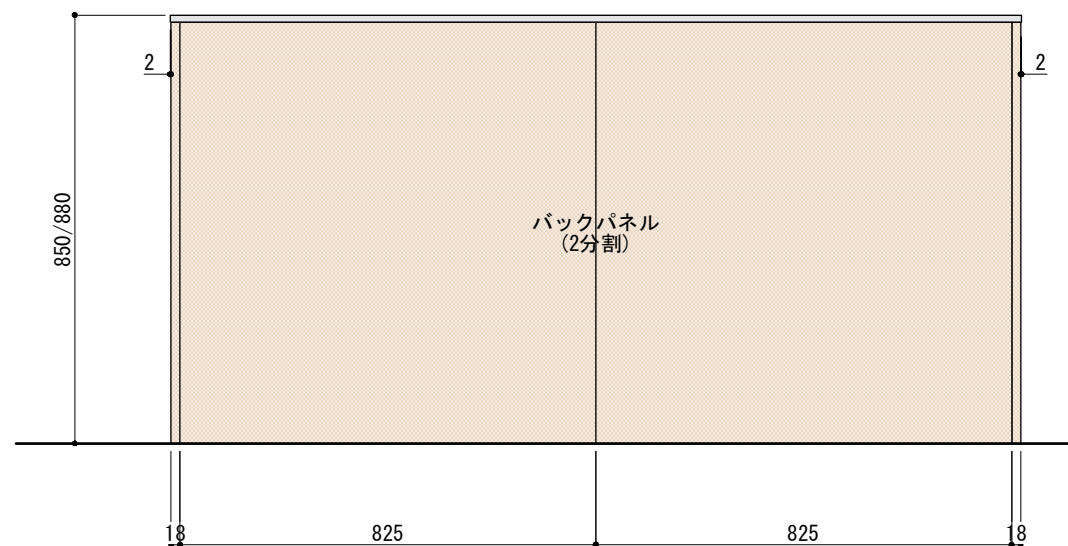

並べる順番は自由に決めることができます。  
ご希望の順番に並べて設置してください。

※ キャビネットはW900×1台とW750×1台をお選びください。

正面図

背面図(対面型の場合)

■仕様表

No.	名称	仕様
1	天板	ステンレス パイプレーション仕上 T16
2	サイドパネル バックパネル	ラワン合板 or パーチ合板 小口テープ仕上げ オイル塗装 + 水性ウレタン塗装
		シナ合板 小口テープ仕上げ 水性ウレタン塗装