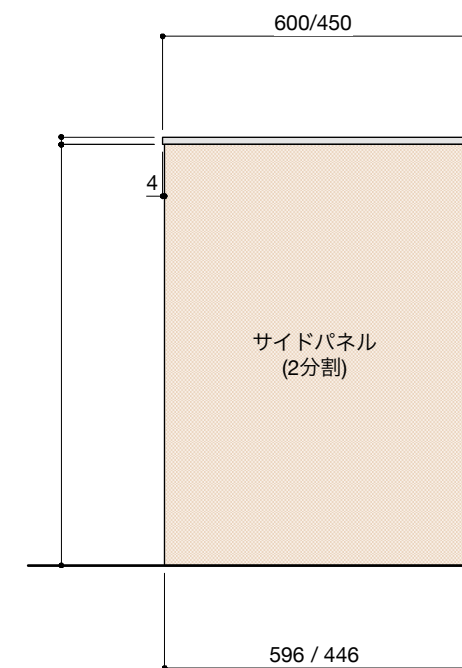

■仕様表

No.	名称	仕様
1	天板	ステンレス パイプレーション仕上 T16
2	サイドパネル バックパネル	ラワン合板 or パーチ合板 小口テープ仕上げ オイル塗装 + 水性ウレタン塗装

ご注意

- ※壁付型の場合はバックパネルは付属されません。
- ※取り付け下地は厚み12mm以上の合板を使用してください。
- ※床面にビスで固定をするので床暖房などの設置範囲にご注意ください。
- ※製品の外形寸法は概略表記です。
- ※カップボード側面に壁がある場合、巾木などの干渉にご注意ください。

キャビネットは下記よりお選びいただけます。

- ・開き戸タイプ(W900)
- ・引き出しタイプ(W900)
- ・ゴミ箱収納タイプ(W900)
- ・家電収納タイプ(W900)

キャビネットはW900×2台をお選びください。

並べる順番は自由に決めることができます。

ご希望の順番に並べて設置してください。