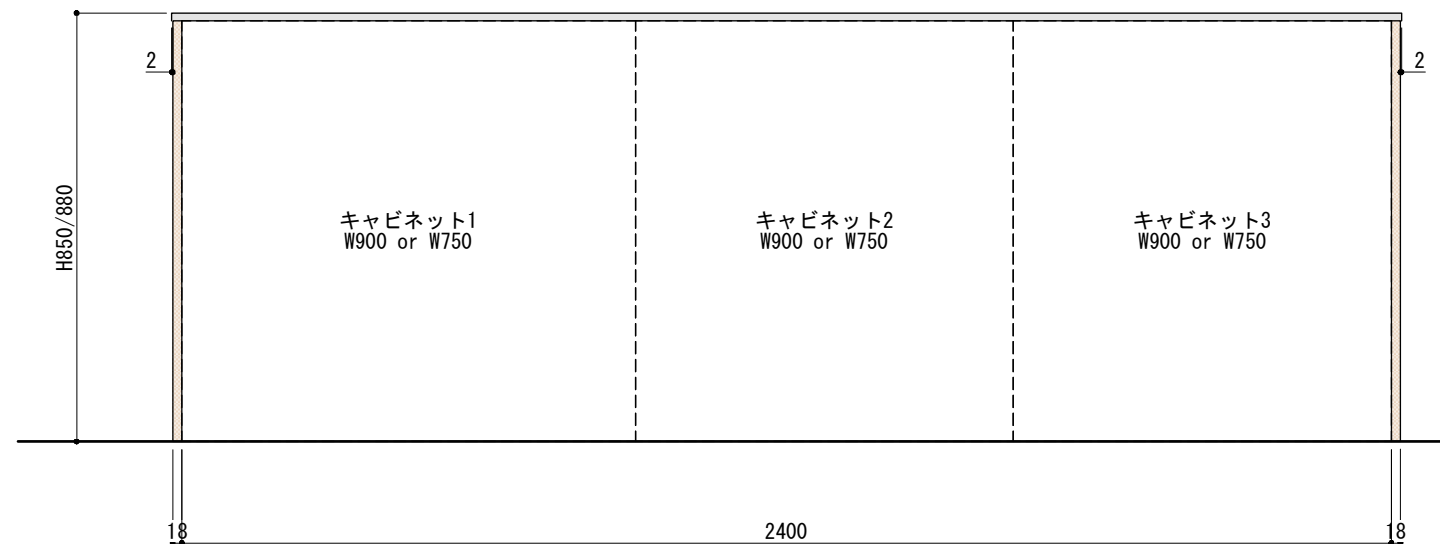

並べる順番は自由に決めることができます。  
ご希望の順番に並べて設置してください。

※ キャビネットはW900×1台とW750×2台をお選びください。

正面図

背面図(対面型の場合)

■仕様表

No.	名称	仕様
1	天板	ステンレス バイブレーション仕上 T16
2	サイドパネル バックパネル	ラワン合板 or パーチ合板 小口テープ仕上げ オイル塗装 + 水性ウレタン塗装
		シナ合板 小口テープ仕上げ 水性ウレタン塗装