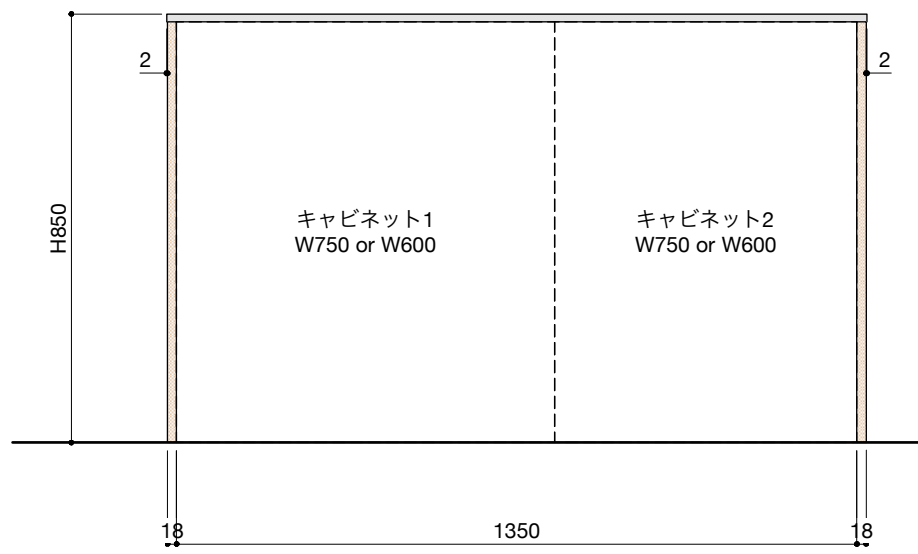

正面図

■仕様表

No.	名称	仕様
1	天板	ステンレス パイプレーション仕上 T16
2	サイドパネル バックパネル	ラワン合板 or パーチ合板 小口テープ仕上げ オイル塗装 + 水性ウレタン塗装

ご注意

- ※壁付型の場合はバックパネルは付属されません。
- ※取り付け下地は厚み12mm以上の合板を使用してください。
- ※床面にビスで固定をするので床暖房などの設置範囲にご注意ください。
- ※製品の外形寸法は概略表記です。
- ※カップボード側面に壁がある場合、巾木などの干渉にご注意ください。

キャビネットは下記よりお選びいただけます。

- ・開き戸タイプ(W750/W600)
- ・引き出しタイプ(W750/W600)
- ・ゴミ箱収納タイプ(W750/W600)
- ・家電収納タイプ(W750/W600)

キャビネットはW750×1台とW600×2台をお選びください。

並べる順番は自由に決めることができます。

ご希望の順番に並べて設置してください。