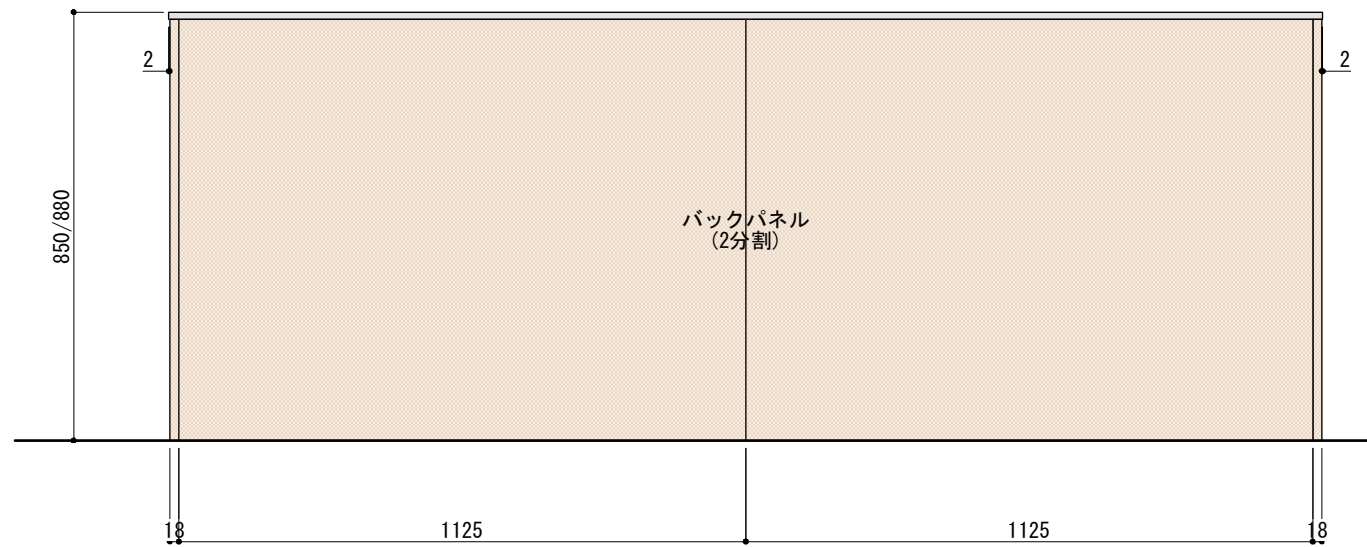

並べる順番は自由に決めることができます。  
ご希望の順番に並べて設置してください。

※ キャビネットはW900×1台とW750×1台とW600×1台をお選びください。

正面図

背面図(対面型の場合)

■仕様表

No.	名称	仕様
1	天板	ステンレス パイプレーション仕上 T16
2	サイドパネル バックパネル	ラワン合板 or パーチ合板 小口テープ仕上げ オイル塗装 + 水性ウレタン塗装
		シナ合板 小口テープ仕上げ 水性ウレタン塗装