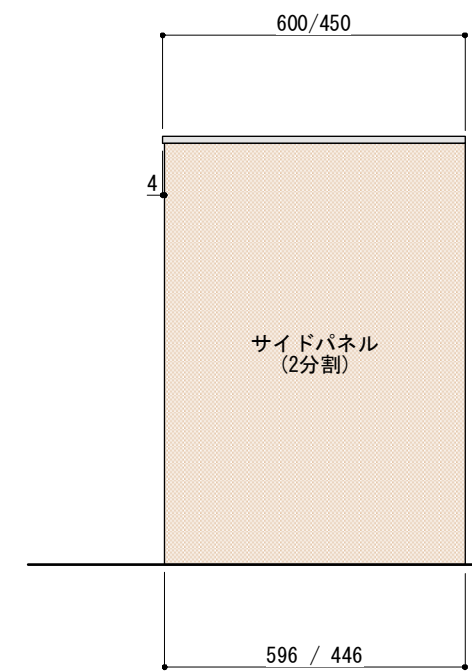

※ キャビネットはW600×2台ををお選びください。

■仕様表

No.	名称	仕様
1	天板	ステンレス パイプレーション仕上 T16
2	サイドパネル バックパネル	ラワン合板 or パーチ合板 小口テープ仕上げ オイル塗装 + 水性ウレタン塗装
		シナ合板 小口テープ仕上げ 水性ウレタン塗装

ご注意

- ※壁付型の場合はバックパネルは付属されません。
- ※取り付け下地は厚み12mm以上の合板を使用してください。
- ※床面にビスで固定をしますので床暖房などの設置範囲にご注意ください。
- ※製品の外形寸法は概略表記です。
- ※カップボード側面に壁がある場合、巾木などの干渉にご注意ください。

キャビネットは下記よりお選びいただけます。

- ・開き戸タイプ (W600)
- ・引き出しタイプ (W600)
- ・オープンタイプ (W600)
- ・スライドタイプ (W600)

並べる順番は自由に決めることができます。
ご希望の順番に並べて設置してください。