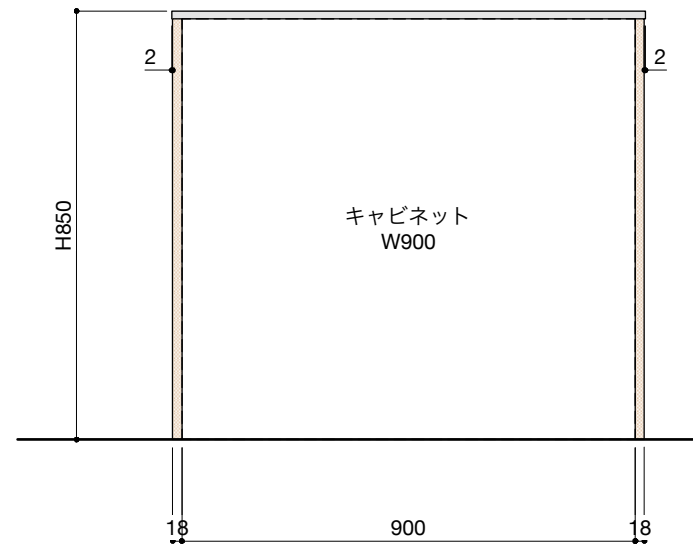

正面図

■仕様表

No.	名称	仕様
1	天板	ステンレス パイプレーション仕上 T16
2	サイドパネル バックパネル	ラワン合板 or パーチ合板 小口テープ仕上げ オイル塗装 + 水性ウレタン塗装

ご注意

- ※壁付型の場合はバックパネルは付属されません。
- ※取り付け下地は厚み12mm以上の合板を使用してください。
- ※床面にビスで固定をするので床暖房などの設置範囲にご注意ください。
- ※製品の外形寸法は概略表記です。
- ※カップボード側面に壁がある場合、巾木などの干渉にご注意ください。

キャビネットは下記よりお選びいただけます。

- ・開き戸タイプ(W900)
- ・引き出しタイプ(W900)
- ・ゴミ箱収納タイプ(W900)
- ・家電収納タイプ(W900)

キャビネットはW900×1台をお選びください。