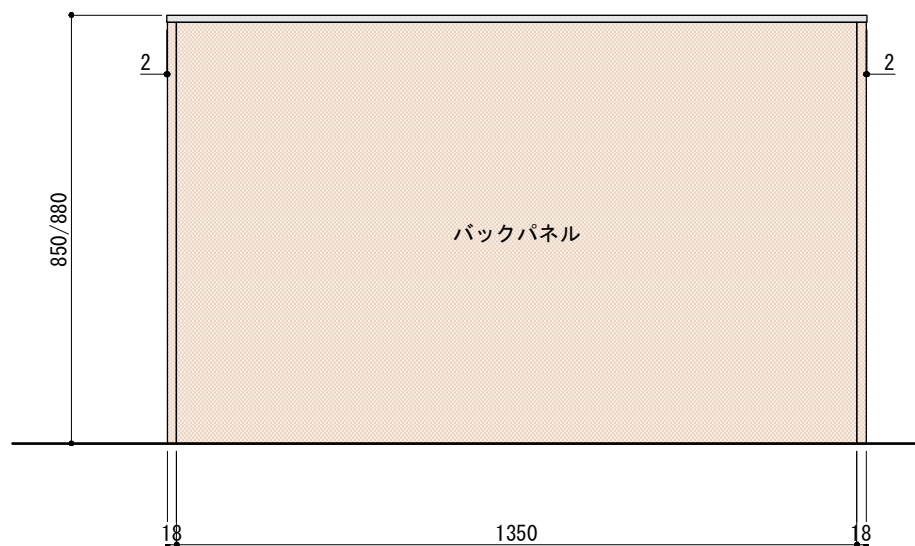

並べる順番は自由に決めることができます。  
ご希望の順番に並べて設置してください。

※ キャビネットはW750×1台とW600×1台をお選びください。

正面図

背面図(対面型の場合)

■仕様表

No.	名称	仕様
1	天板	ステンレス パイプレーション仕上 T16
2	サイドパネル バックパネル	ラワン合板 or パーチ合板 小口テープ仕上げ オイル塗装 + 水性ウレタン塗装
		シナ合板 小口テープ仕上げ 水性ウレタン塗装