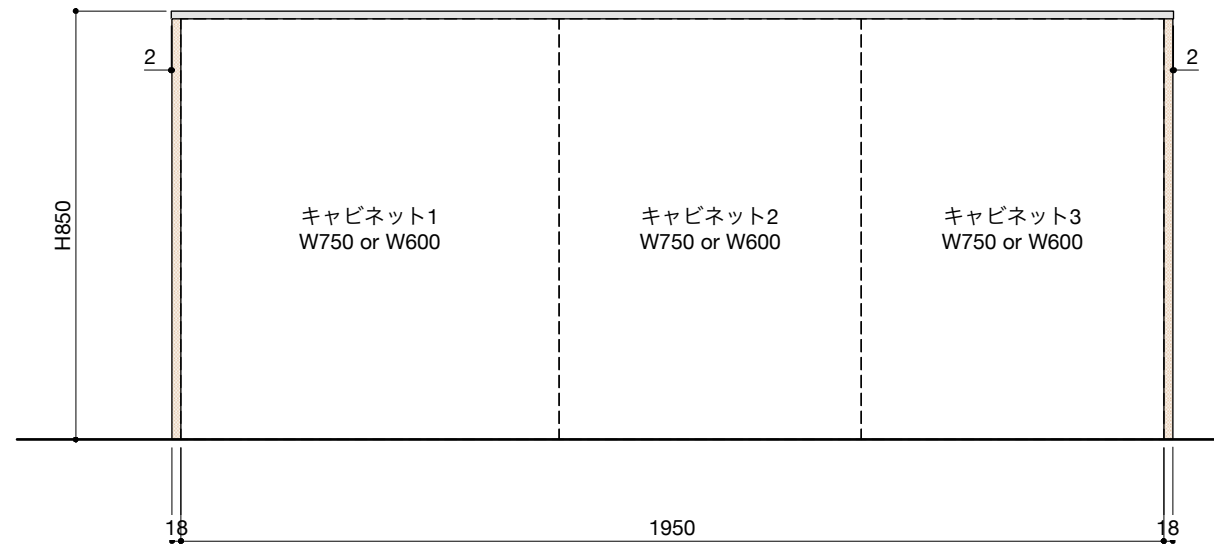

正面図

■仕様表

No.	名称	仕様
1	天板	ステンレス パイブレーション仕上 T16
2	サイドパネル バックパネル	ラワン合板 or パーチ合板 小口テープ仕上げ オイル塗装 + 水性ウレタン塗装

ご注意

- ※壁付型の場合はバックパネルは付属されません。
- ※取り付け下地は厚み12mm以上の合板を使用してください。
- ※床面にビスで固定をするので床暖房などの設置範囲にご注意ください。
- ※製品の外形寸法は概略表記です。
- ※カップボード側面に壁がある場合、巾木などの干渉にご注意ください。

キャビネットは下記よりお選びいただけます。

- ・開き戸タイプ(W750/W600)
- ・引き出しタイプ(/W600)
- ・ゴミ箱収納タイプ(W750/W600)
- ・家電収納タイプ(W750/W600)

キャビネットはW750×1台とW600×2台をお選びください。

並べる順番は自由に決めることができます。

ご希望の順番に並べて設置してください。