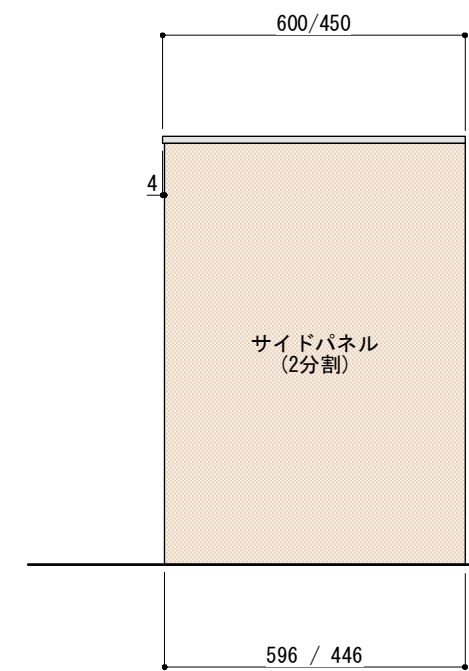

※ キャビネットはW900×1台とW750×1台とW600×1台をお選びください。

■仕様表

No.	名称	仕様
1	天板	ステンレス パイプレーション仕上 T16
2	サイドパネル バックパネル	ラワン合板 or パーチ合板 小口テープ仕上げ オイル塗装 + 水性ウレタン塗装
		シナ合板 小口テープ仕上げ 水性ウレタン塗装

ご注意

- ※壁付型の場合はバックパネルは付属されません。
- ※取り付け下地は厚み12mm以上の合板を使用してください。
- ※床面にビスで固定をしますので床暖房などの設置範囲にご注意ください。
- ※製品の外形寸法は概略表記です。
- ※カップボード側面に壁がある場合、巾木などの干渉にご注意ください。

キャビネットは下記よりお選びいただけます。

- ・開き戸タイプ (W900/W750/W600)
- ・引き出しタイプ (W900/W750/W600)
- ・オープンタイプ (W900/W750/W600)
- ・スライドタイプ (W900/W750/W600)

並べる順番は自由に決めることができます。
ご希望の順番に並べて設置してください。