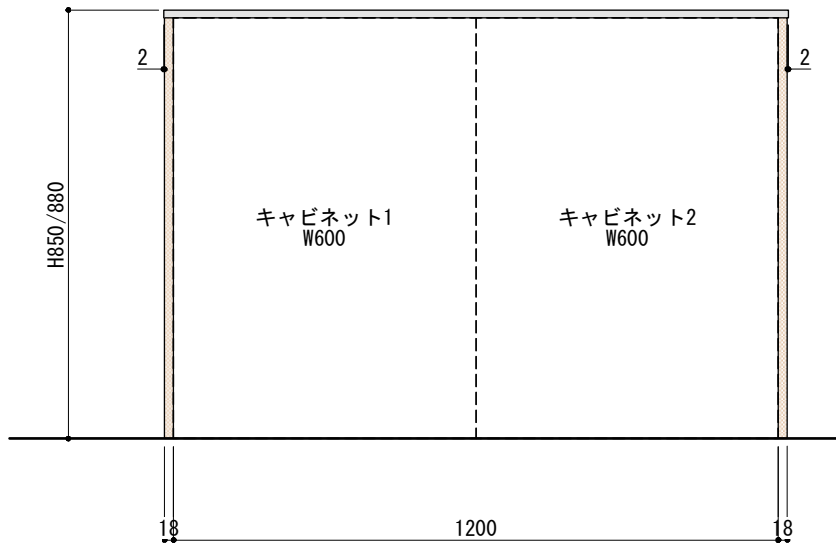

※ キャビネットはW600×2台ををお選びください。

正面図