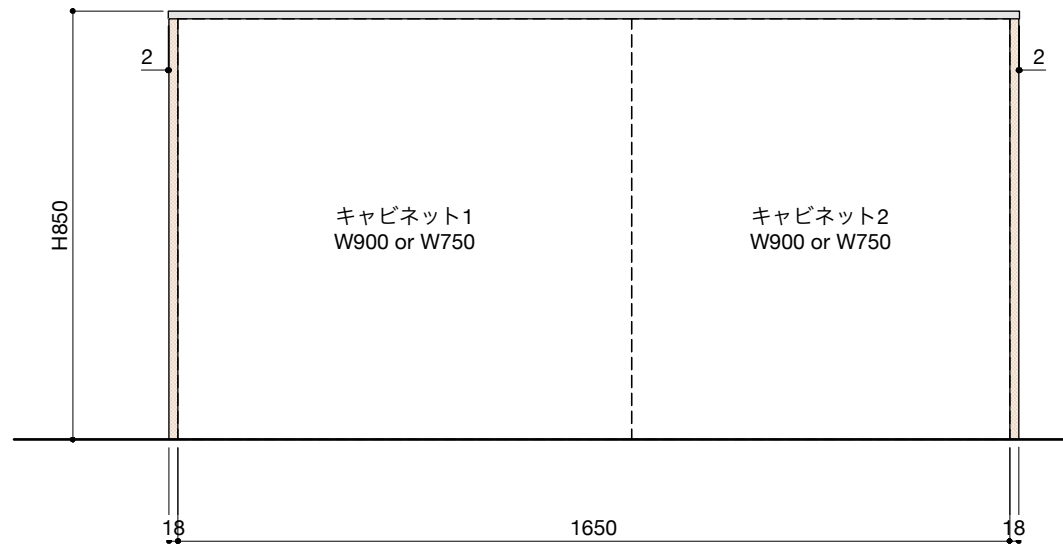

正面図

■仕様表

No.	名称	仕様
1	天板	ステンレス パイプレーション仕上 T16
2	サイドパネル バックパネル	ラワン合板 or パーチ合板 小口テープ仕上げ オイル塗装 + 水性ウレタン塗装

ご注意

- ※壁付型の場合はバックパネルは付属されません。
- ※取り付け下地は厚み12mm以上の合板を使用してください。
- ※床面にビスで固定をするので床暖房などの設置範囲にご注意ください。
- ※製品の外形寸法は概略表記です。
- ※カップボード側面に壁がある場合、巾木などの干渉にご注意ください。

キャビネットは下記よりお選びいただけます。

- ・開き戸タイプ(W750/W900)
- ・引き出しタイプ(W750/W900)
- ・ゴミ箱収納タイプ(W750/W900)
- ・家電収納タイプ(W750/W900)

キャビネットはW900×2台をお選びください。

並べる順番は自由に決めることができます。

ご希望の順番に並べて設置してください。