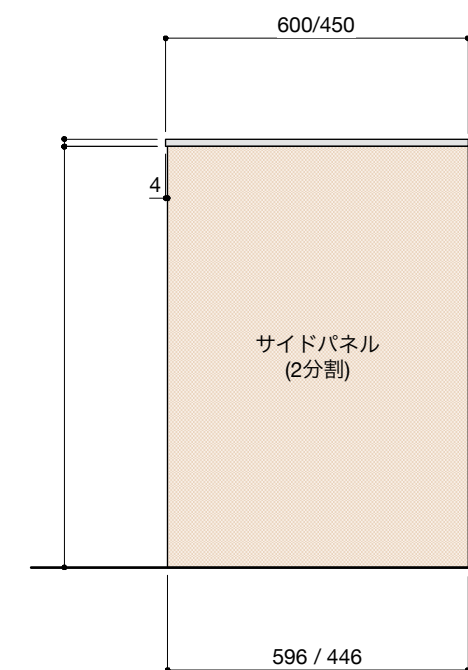

■仕様表

No.	名称	仕様
1	天板	ステンレス パイプレーション仕上 T16
2	サイドパネル バックパネル	ラワン合板 or パーチ合板 小口テープ仕上げ オイル塗装 + 水性ウレタン塗装

ご注意

- ※壁付型の場合はバックパネルは付属されません。
- ※取り付け下地は厚み12mm以上の合板を使用してください。
- ※床面にビスで固定をするので床暖房などの設置範囲にご注意ください。
- ※製品の外形寸法は概略表記です。
- ※カップボード側面に壁がある場合、巾木などの干渉にご注意ください。

キャビネットは下記よりお選びいただけます。

- ・開き戸タイプ(W600)
- ・引き出しタイプ(W600)
- ・ゴミ箱収納タイプ(W600)
- ・家電収納タイプ(W600)

キャビネットはW600×2台をお選びください。

並べる順番は自由に決めることができます。

ご希望の順番に並べて設置してください。