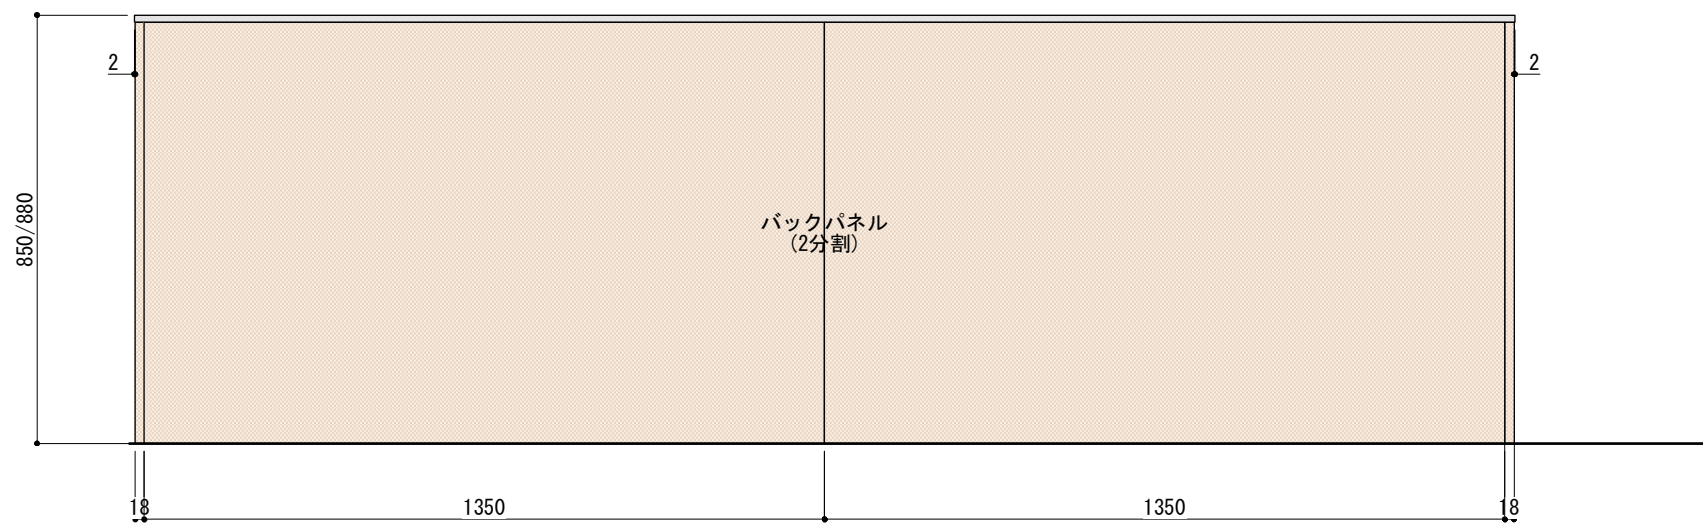

※ キャビネットはW900×3台をお選びください。

正面図

背面図(対面型の場合)

■仕様表

No.	名称	仕様
1	天板	ステンレス パイプレーション仕上 T16
2	サイドパネル バックパネル	ラワン合板 or パーチ合板 小口テープ仕上げ オイル塗装 + 水性ウレタン塗装
		シナ合板 小口テープ仕上げ 水性ウレタン塗装

ご注意

- ※壁付型の場合はバックパネルは付属されません。
- ※取り付け下地は厚み12mm以上の合板を使用してください。
- ※床面にビスで固定をするので床暖房などの設置範囲にご注意ください。
- ※製品の外形寸法は概略表記です。
- ※カップボード側面に壁がある場合、巾木などの干渉にご注意ください。