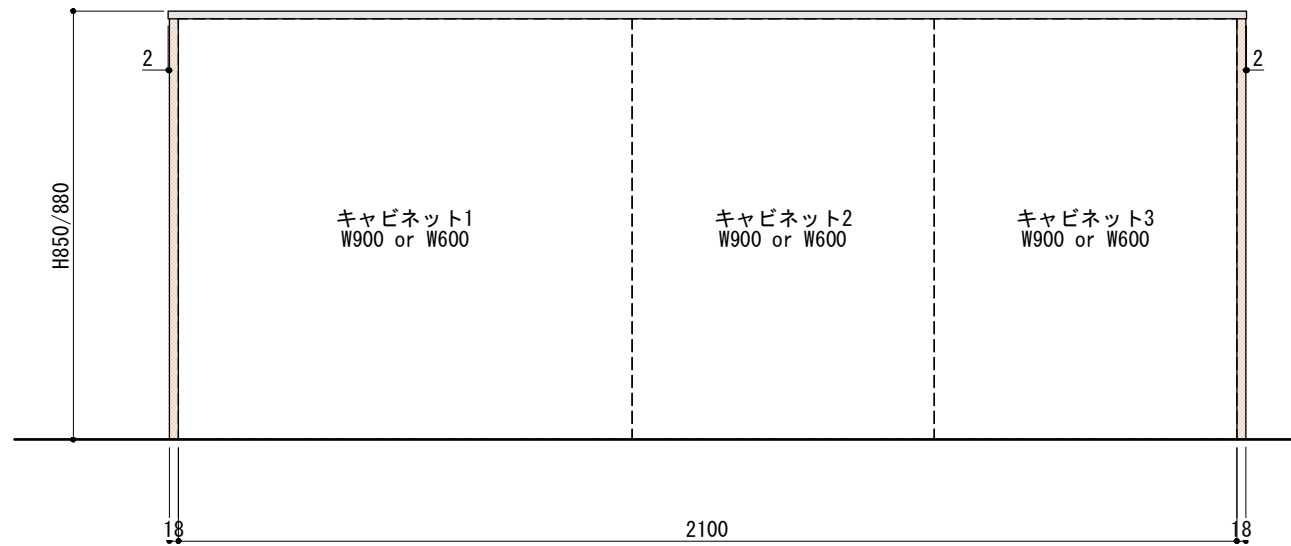

※ キャビネットはW900×1台とW600×2台をお選びください。

正面図