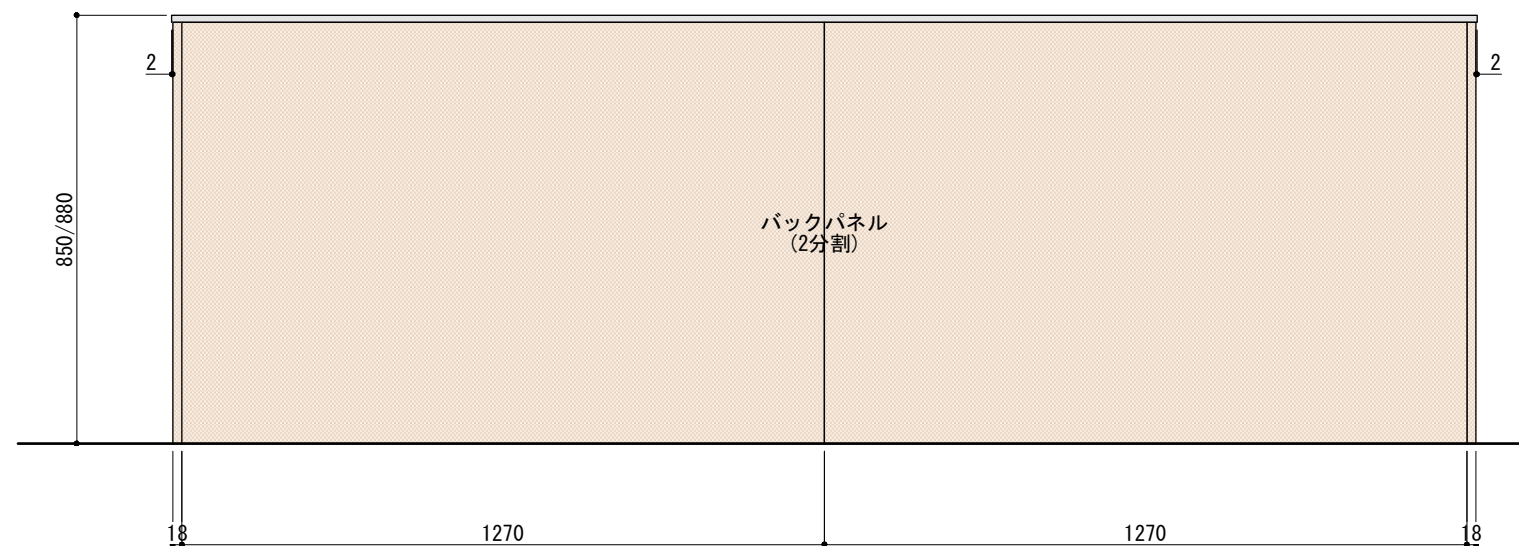

キャビネットは下記よりお選びいただけます。

- ・開き戸タイプ (W900)
- ・引き出しタイプ (W900)
- ・オープンタイプ (W900)
- ・スライドタイプ (W900)

並べる順番は自由に決めることができます。  
ご希望の順番に並べて設置してください。

※ キャビネットはW900×2台とW750×1台をお選びください。

正面図

背面図(対面型の場合)

■仕様表

No.	名称	仕様
1	天板	ステンレス バイブレーション仕上 T16
2	サイドパネル バックパネル	ラワン合板 or パーチ合板 小口テープ仕上げ オイル塗装 + 水性ウレタン塗装
		シナ合板 小口テープ仕上げ 水性ウレタン塗装