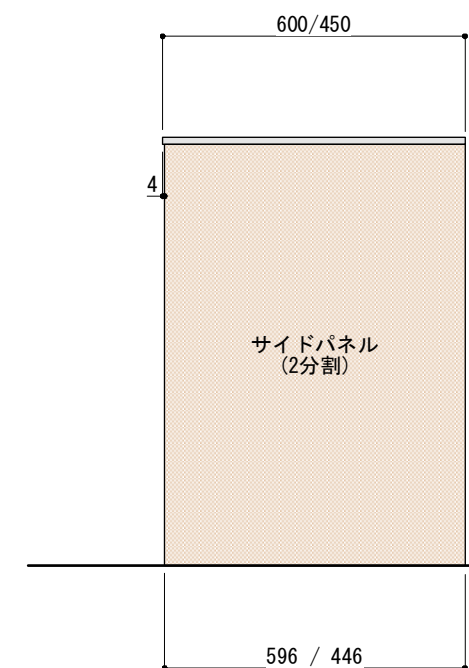

※ キャビネットはW900×1台とW600×1台をお選びください。

■仕様表

No.	名称	仕様
1	天板	ステンレス バイブレーション仕上 T16
2	サイドパネル バックパネル	ラワン合板 or パーチ合板 小口テープ仕上げ オイル塗装 + 水性ウレタン塗装
		シナ合板 小口テープ仕上げ 水性ウレタン塗装

ご注意

- ※壁付型の場合はバックパネルは不要です。
- ※取り付け下地は厚み12mm以上の合板を使用してください。
- ※対面型は床面にビスで固定をするので床暖房などの設置範囲にご注意ください。
- ※製品の外形寸法は概略表記です。
- ※カップボード側面に壁がある場合、巾木などの干渉にご注意ください。

キャビネットは下記よりお選びいただけます。

- ・開き戸タイプ (W900/W600)
- ・引き出しタイプ (W900/W600)
- ・オープンタイプ (W900/W600)
- ・スライドタイプ (W900/W600)

並べる順番は自由に決めることができます。
ご希望の順番に並べて設置してください。