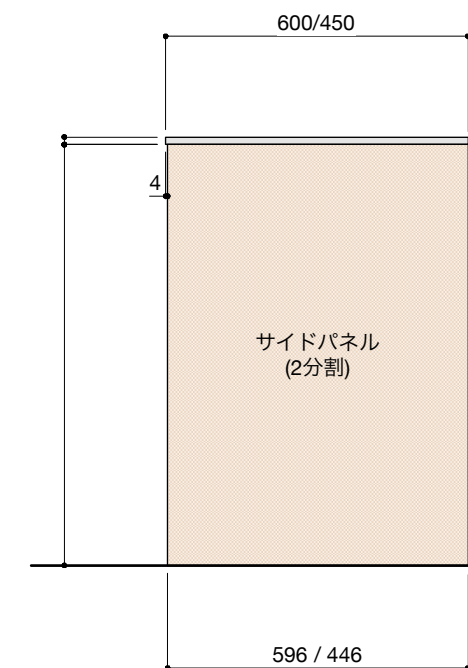

■仕様表

No.	名称	仕様
1	天板	ステンレス パイプレーション仕上 T16
2	サイドパネル バックパネル	ラワン合板 or パーチ合板 小口テープ仕上げ オイル塗装 + 水性ウレタン塗装

ご注意

- ※壁付型の場合はバックパネルは付属されません。
- ※取り付け下地は厚み12mm以上の合板を使用してください。
- ※床面にビスで固定をするので床暖房などの設置範囲にご注意ください。
- ※製品の外形寸法は概略表記です。
- ※カップボード側面に壁がある場合、巾木などの干渉にご注意ください。

キャビネットは下記よりお選びいただけます。

- ・開き戸タイプ(W900)
- ・引き出しタイプ(W900)
- ・ゴミ箱収納タイプ(W900)
- ・家電収納タイプ(W900)

キャビネットはW900×1台をお選びください。