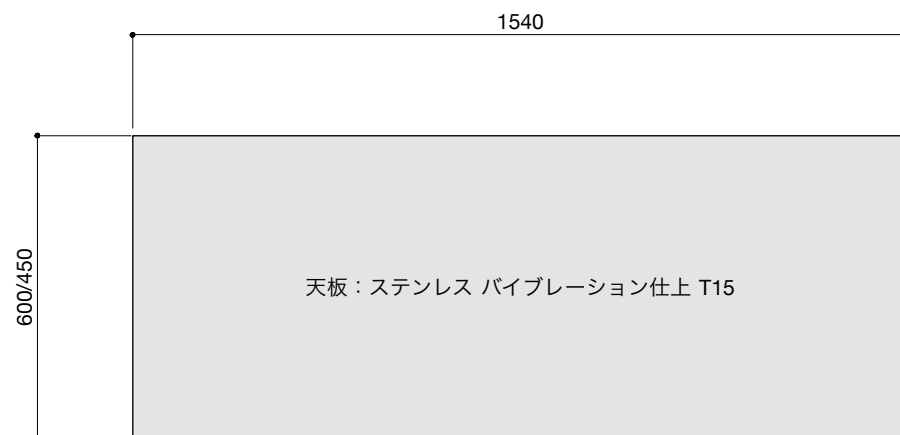

正面図

■仕様表

No.	名称	仕様
1	天板	ステンレス パイプレーション仕上 T16
2	サイドパネル バックパネル	ラワン合板 or パーチ合板 小口テープ仕上げ オイル塗装 + 水性ウレタン塗装

ご注意

- ※壁付型の場合はバックパネルは付属されません。
- ※取り付け下地は厚み12mm以上の合板を使用してください。
- ※床面にビスで固定をするので床暖房などの設置範囲にご注意ください。
- ※製品の外形寸法は概略表記です。
- ※カップボード側面に壁がある場合、巾木などの干渉にご注意ください。

キャビネットは下記よりお選びいただけます。

- ・開き戸タイプ(W900/W600)
- ・引き出しタイプ(W900/W600)
- ・ゴミ箱収納タイプ(W900/W600)
- ・家電収納タイプ(W900/W600)

キャビネットはW900×1台とW600×2台をお選びください。

並べる順番は自由に決めることができます。

ご希望の順番に並べて設置してください。