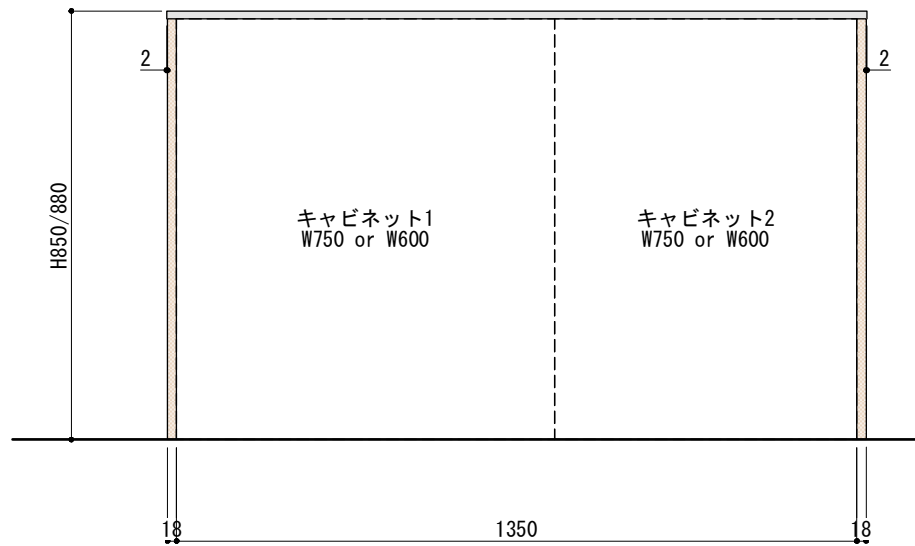

※ キャビネットはW750×1台とW600×1台をお選びください。

正面図