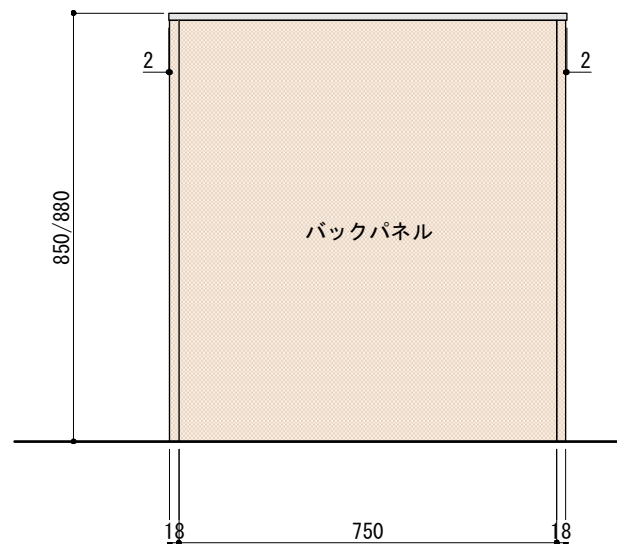

背面図(対面型の場合)

■仕様表

No.	名称	仕様
1	天板	ステンレス パイプレーション仕上 T16
2	サイドパネル バックパネル	ラワン合板 or パーチ合板 小口テープ仕上げ オイル塗装 + 水性ウレタン塗装
		シナ合板 小口テープ仕上げ 水性ウレタン塗装

ご注意

- ※壁付型の場合はバックパネルは付属されません。
- ※取り付け下地は厚み12mm以上の合板を使用してください。
- ※床面にビスで固定をするので床暖房などの設置範囲にご注意ください。
- ※製品の外形寸法は概略表記です。
- ※カッボード側面に壁がある場合、巾木などの干渉にご注意ください。

キャビネットは下記よりお選びいただけます。

- ・開き戸タイプ (W750)
- ・引き出しタイプ (W750)
- ・オープンタイプ (W750)
- ・スライドタイプ (W750)