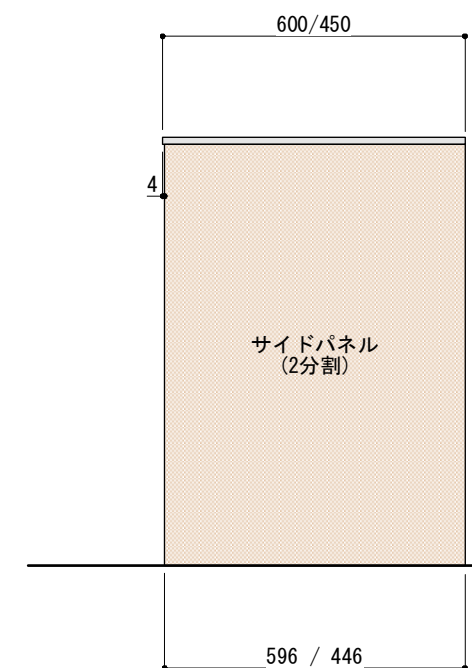

※ キャビネットはW600×3台をお選びください。

■仕様表

No.	名称	仕様
1	天板	ステンレス バイブレーション仕上 T16
2	サイドパネル バックパネル	ラワン合板 or パーチ合板 小口テープ仕上げ オイル塗装 + 水性ウレタン塗装
		シナ合板 小口テープ仕上げ 水性ウレタン塗装

ご注意

- ※壁付型の場合はバックパネルは付属されません。
- ※取り付け下地は厚み12mm以上の合板を使用してください。
- ※床面にビスで固定をするので床暖房などの設置範囲にご注意ください。
- ※製品の外形寸法は概略表記です。
- ※カッボード側面に壁がある場合、巾木などの干渉にご注意ください。

キャビネットは下記よりお選びいただけます。

- ・開き戸タイプ (W600)
- ・引き出しタイプ (W600)
- ・オープンタイプ (W600)
- ・スライドタイプ (W600)

並べる順番は自由に決めることができます。
ご希望の順番に並べて設置してください。