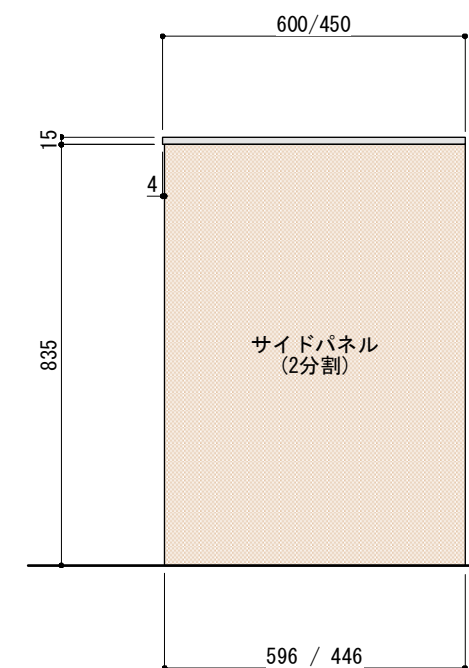

※ キャビネットはW900×1台とW600×2台をお選びください。

■仕様表

No.	名称	仕様
1	天板	ステンレス バイブレーション仕上 T16
2	サイドパネル バックパネル	ラワン合板 or パーチ合板 小口テープ仕上げ オイル塗装 + 水性ウレタン塗装
		シナ合板 小口テープ仕上げ 水性ウレタン塗装

ご注意

- ※壁付型の場合はバックパネルは付属されません。
- ※取り付け下地は厚み12mm以上の合板を使用してください。
- ※床面にビスで固定をするので床暖房などの設置範囲にご注意ください。
- ※製品の外形寸法は概略表記です。
- ※カップボード側面に壁がある場合、巾木などの干渉にご注意ください。

キャビネットは下記よりお選びいただけます。

- ・開き戸タイプ (W900/W600)
- ・引き出しタイプ (W900/W600)
- ・オープンタイプ (W900/W600)
- ・スライドタイプ (W900/W600)

並べる順番は自由に決めることができます。
ご希望の順番に並べて設置してください。