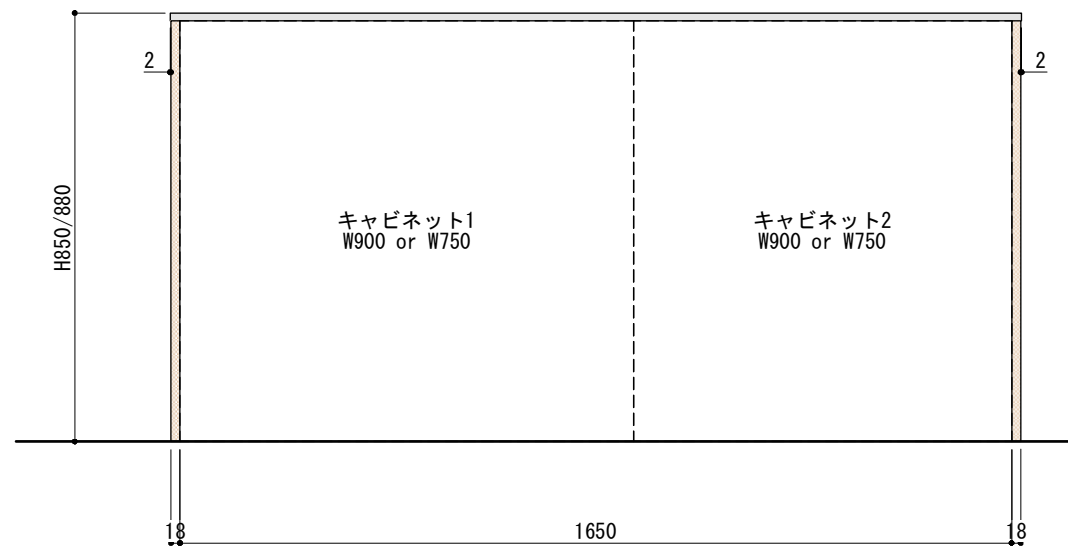

※ キャビネットはW900×1台とW750×1台をお選びください。

正面図