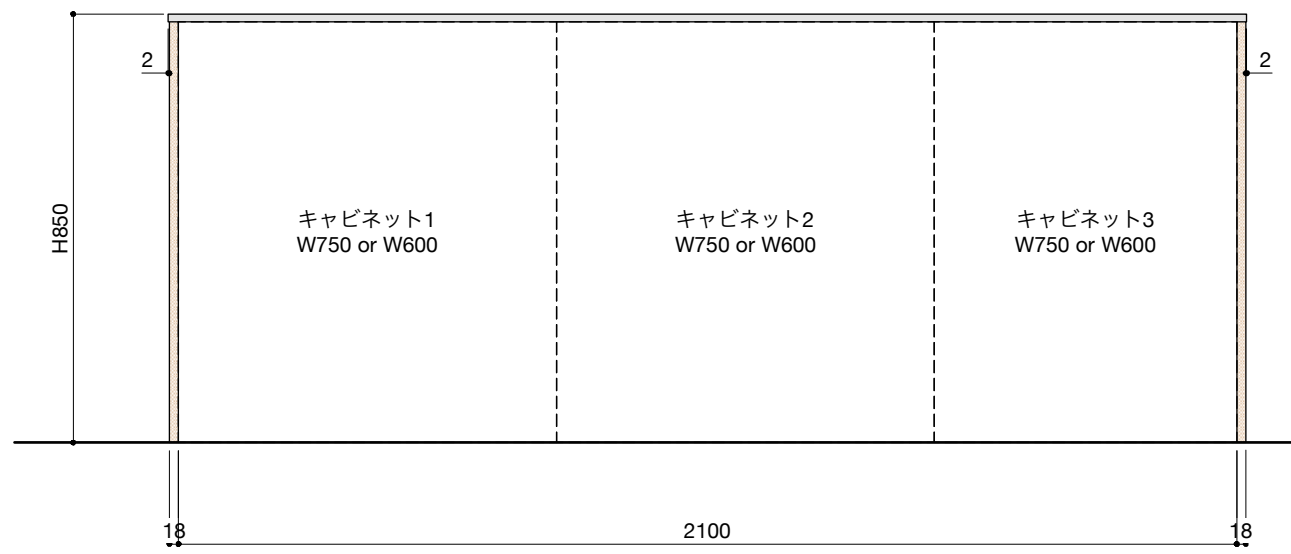

正面図

■仕様表

No.	名称	仕様
1	天板	ステンレス パイプレーション仕上 T16
2	サイドパネル バックパネル	ラワン合板 or パーチ合板 小口テープ仕上げ オイル塗装 + 水性ウレタン塗装

ご注意

- ※壁付型の場合はバックパネルは付属されません。
- ※取り付け下地は厚み12mm以上の合板を使用してください。
- ※床面にビスで固定をするので床暖房などの設置範囲にご注意ください。
- ※製品の外形寸法は概略表記です。
- ※カップボード側面に壁がある場合、巾木などの干渉にご注意ください。

キャビネットは下記よりお選びいただけます。

- ・開き戸タイプ(W750/W600)
- ・引き出しタイプ(W750/W600)
- ・ゴミ箱収納タイプ(W750/W600)
- ・家電収納タイプ(W750/W600)

キャビネットはW750×2台とW600×1台をお選びください。
並べる順番は自由に決めることができます。
ご希望の順番に並べて設置してください。