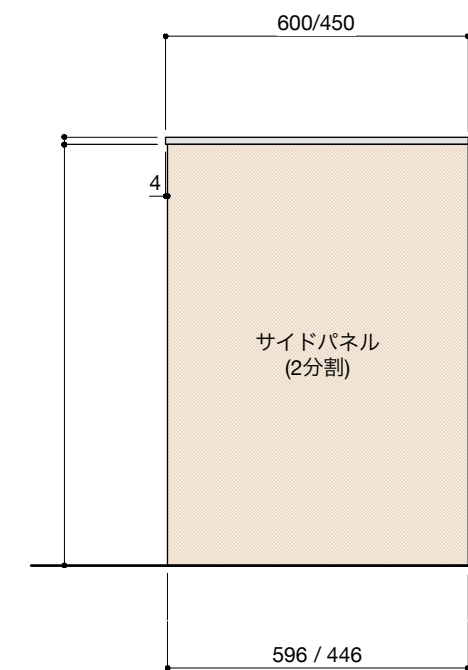

■仕様表

No.	名称	仕様
1	天板	ステンレス パイプレーション仕上 T16
2	サイドパネル バックパネル	ラワン合板 or パーチ合板 小口テープ仕上げ オイル塗装 + 水性ウレタン塗装

ご注意

- ※壁付型の場合はバックパネルは付属されません。
- ※取り付け下地は厚み12mm以上の合板を使用してください。
- ※床面にビスで固定をするので床暖房などの設置範囲にご注意ください。
- ※製品の外形寸法は概略表記です。
- ※カップボード側面に壁がある場合、巾木などの干渉にご注意ください。

キャビネットは下記よりお選びいただけます。

- ・開き戸タイプ(W750/W600)
- ・引き出しタイプ(W750/W600)
- ・ゴミ箱収納タイプ(W750/W600)
- ・家電収納タイプ(W750/W600)

キャビネットはW750×2台とW600×1台をお選びください。
並べる順番は自由に決めることができます。
ご希望の順番に並べて設置してください。