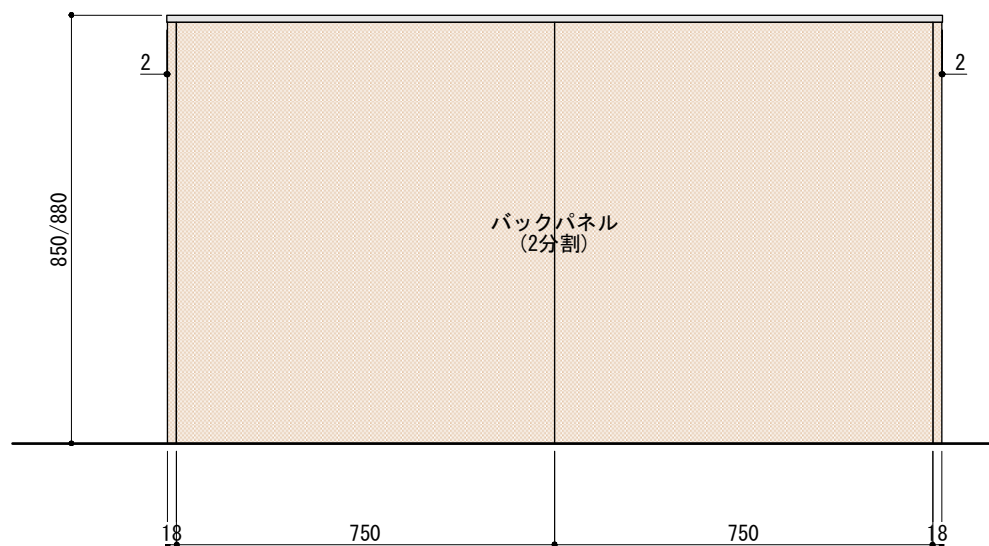

並べる順番は自由に決めることができます。  
ご希望の順番に並べて設置してください。

※ キャビネットはW900×1台とW600×1台をお選びください。

正面図

背面図(対面型の場合)

■仕様表

No.	名称	仕様
1	天板	ステンレス バイブレーション仕上 T16
2	サイドパネル バックパネル	ラワン合板 or パーチ合板 小口テープ仕上げ オイル塗装 + 水性ウレタン塗装
		シナ合板 小口テープ仕上げ 水性ウレタン塗装