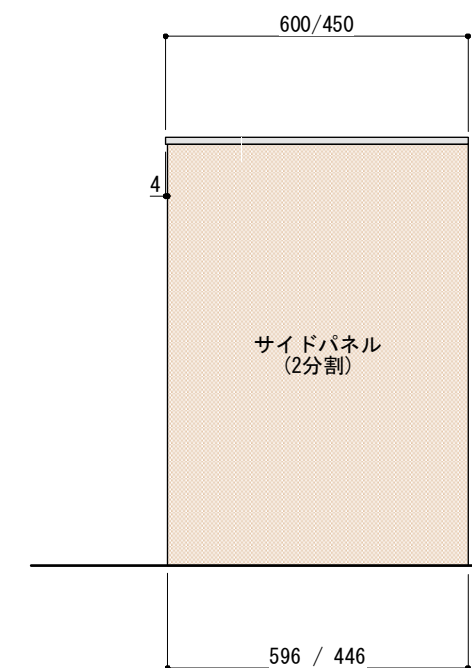

※ キャビネットはW750×1台とW600×2台をお選びください。

■仕様表

No.	名称	仕様
1	天板	ステンレス バイブレーション仕上 T16
2	サイドパネル バックパネル	ラワン合板 or パーチ合板 小口テープ仕上げ オイル塗装 + 水性ウレタン塗装
		シナ合板 小口テープ仕上げ 水性ウレタン塗装

ご注意

- ※壁付型の場合はバックパネルは付属されません。
- ※取り付け下地は厚み12mm以上の合板を使用してください。
- ※床面にビスで固定をするので床暖房などの設置範囲にご注意ください。
- ※製品の外形寸法は概略表記です。
- ※カップボード側面に壁がある場合、巾木などの干渉にご注意ください。

キャビネットは下記よりお選びいただけます。

- ・開き戸タイプ (W750/W600)
- ・引き出しタイプ (/W600)
- ・オープンタイプ (W750/W600)
- ・スライドタイプ (W750/W600)

並べる順番は自由に決めることができます。
ご希望の順番に並べて設置してください。