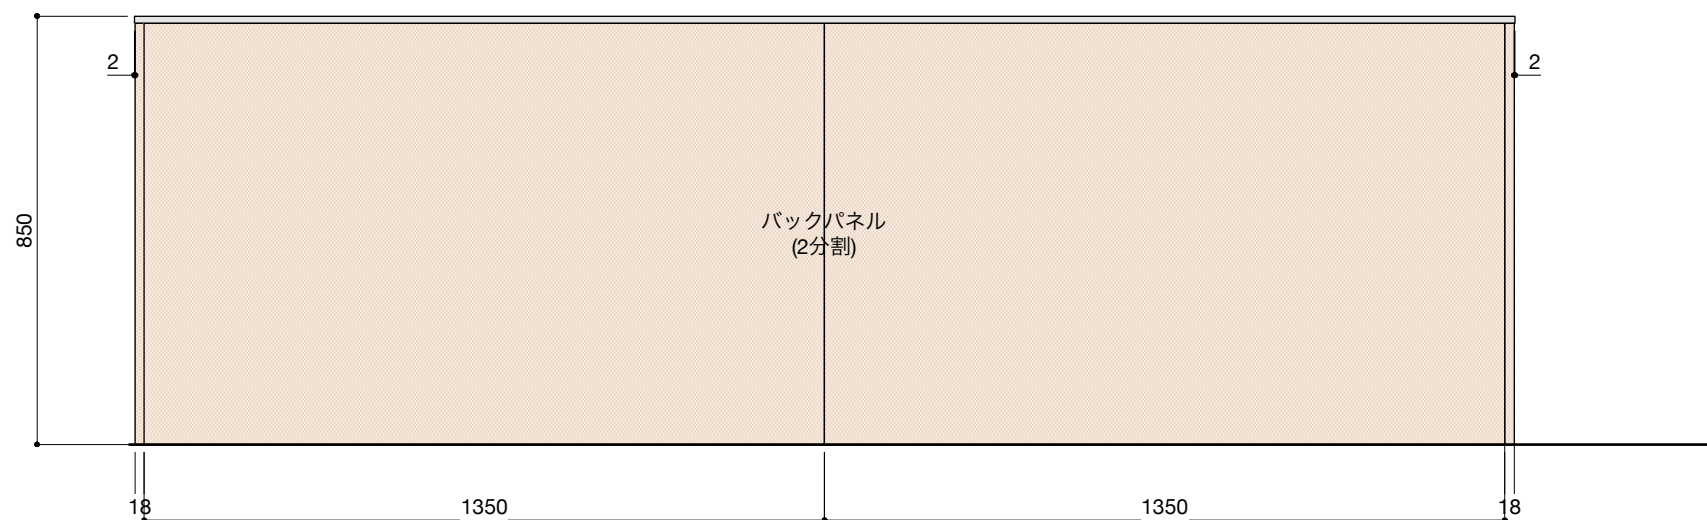

正面図

背面図(対面型の場合)

■仕様表

| No. | 名称               | 仕様   |
|-----|------------------|--|
| 1   | 天板               | ステンレス パイプレーション仕上 T16                           |
| 2   | サイドパネル<br>バックパネル | ラワン合板 or パーチ合板<br>小口テープ仕上げ<br>オイル塗装 + 水性ウレタン塗装 |