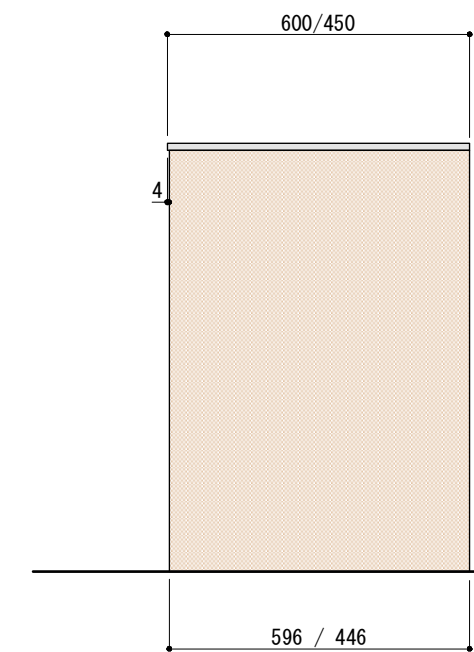

※ キャビネットはW900×3台をお選びください。

■仕様表

No.	名称	仕様
1	天板	ステンレス パイプレーション仕上 T16
2	サイドパネル バックパネル	ラワン合板 or パーチ合板 小口テープ仕上げ オイル塗装 + 水性ウレタン塗装
		シナ合板 小口テープ仕上げ 水性ウレタン塗装

ご注意

- ※壁付型の場合はバックパネルは付属されません。
- ※取り付け下地は厚み12mm以上の合板を使用してください。
- ※床面にビスで固定をするので床暖房などの設置範囲にご注意ください。
- ※製品の外形寸法は概略表記です。
- ※カップボード側面に壁がある場合、巾木などの干渉にご注意ください。

キャビネットは下記よりお選びいただけます。

- ・開き戸タイプ (W900)
- ・引き出しタイプ (W900)
- ・オープンタイプ (W900)
- ・スライドタイプ (W900)

並べる順番は自由に決めることができます。
ご希望の順番に並べて設置してください。