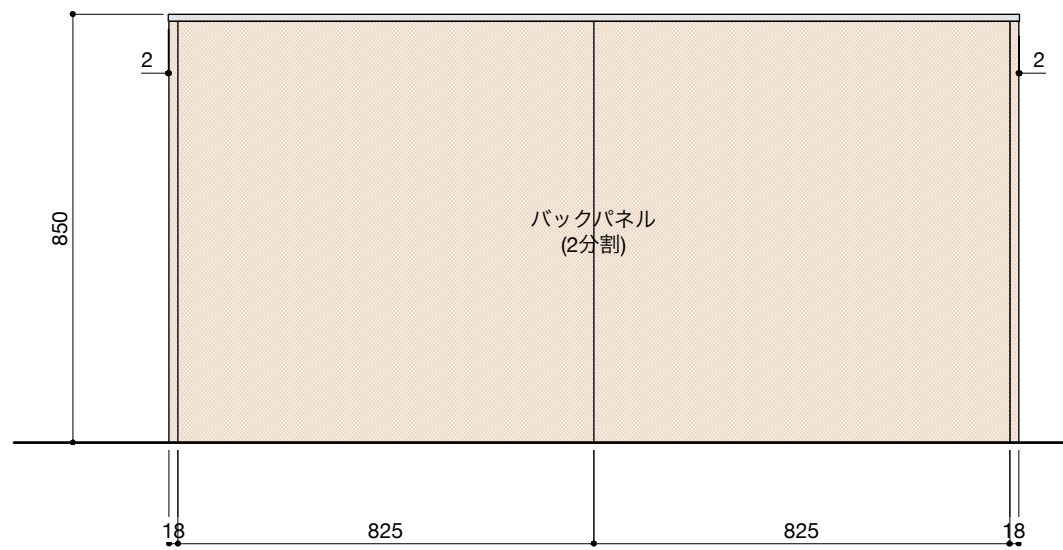

キャビネットはW900×2台をお選びください。

並べる順番は自由に決めることができます。

ご希望の順番に並べて設置してください。

正面図

背面図(対面型の場合)

■仕様表

| No. | 名称               | 仕様   |
|-----|------------------|--|
| 1   | 天板               | ステンレス パイプレーション仕上 T16                           |
| 2   | サイドパネル<br>バックパネル | ラワン合板 or パーチ合板<br>小口テープ仕上げ<br>オイル塗装 + 水性ウレタン塗装 |