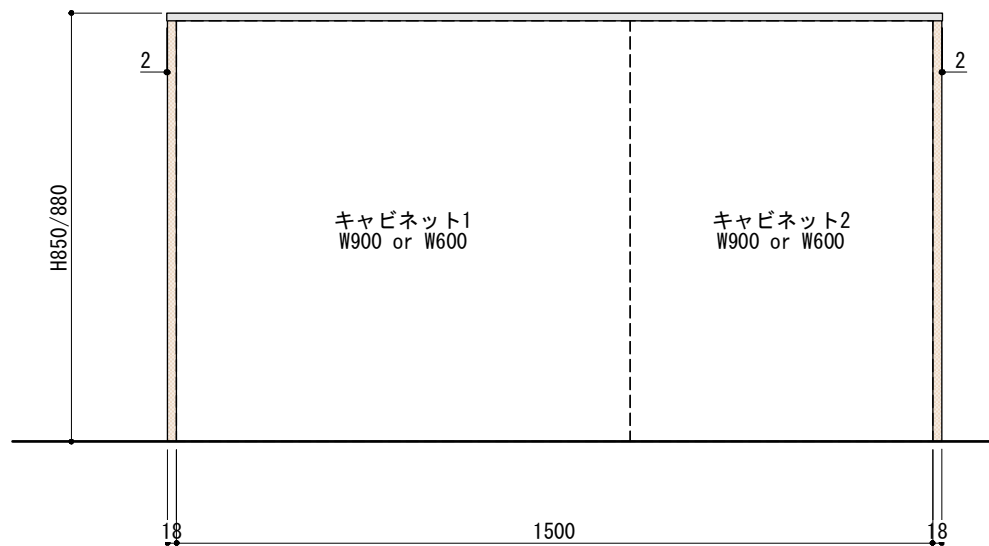

※ キャビネットはW900×1台とW600×1台をお選びください。

正面図