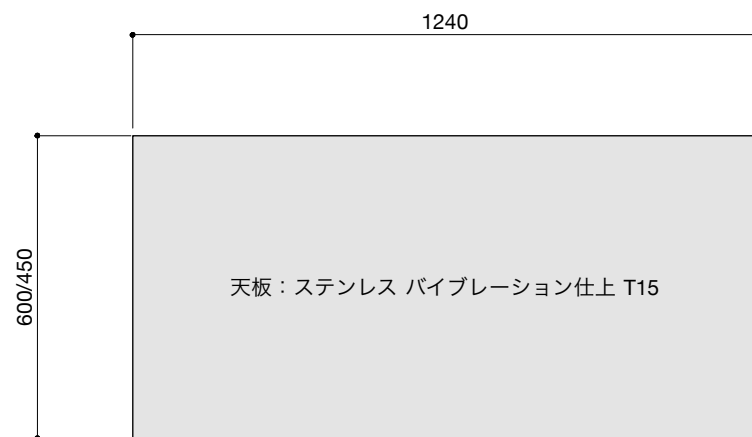

正面図

■仕様表

No.	名称	仕様
1	天板	ステンレス パイプレーション仕上 T16
2	サイドパネル バックパネル	ラワン合板 or パーチ合板 小口テープ仕上げ オイル塗装 + 水性ウレタン塗装

ご注意

- ※壁付型の場合はバックパネルは付属されません。
- ※取り付け下地は厚み12mm以上の合板を使用してください。
- ※床面にビスで固定をするので床暖房などの設置範囲にご注意ください。
- ※製品の外形寸法は概略表記です。
- ※カップボード側面に壁がある場合、巾木などの干渉にご注意ください。

キャビネットは下記よりお選びいただけます。

- ・開き戸タイプ(W600)
- ・引き出しタイプ(W600)
- ・ゴミ箱収納タイプ(W600)
- ・家電収納タイプ(W600)

キャビネットはW600×2台をお選びください。

並べる順番は自由に決めることができます。

ご希望の順番に並べて設置してください。