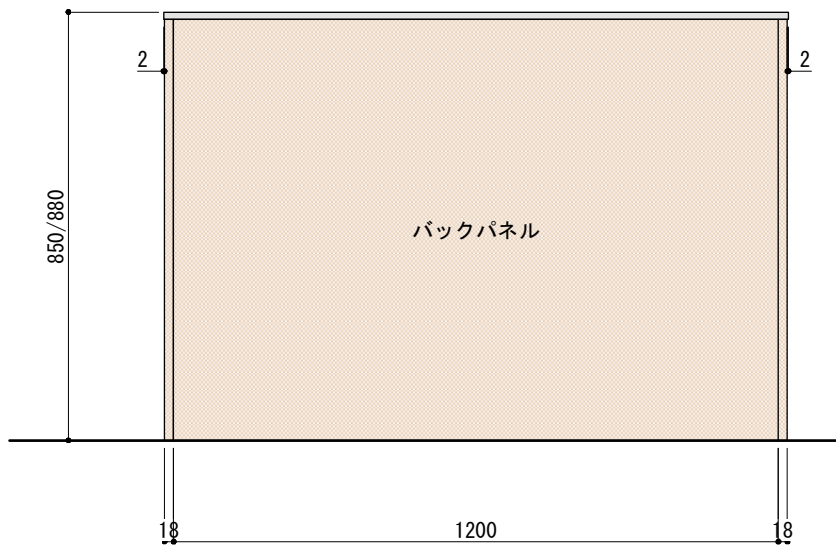

並べる順番は自由に決めることができます。  
ご希望の順番に並べて設置してください。

※ キャビネットはW600×2台ををお選びください。

正面図

背面図(対面型の場合)

■仕様表

No.	名称	仕様
1	天板	ステンレス パイプレーション仕上 T16
2	サイドパネル バックパネル	ラワン合板 or パーチ合板 小口テープ仕上げ オイル塗装 + 水性ウレタン塗装
		シナ合板 小口テープ仕上げ 水性ウレタン塗装