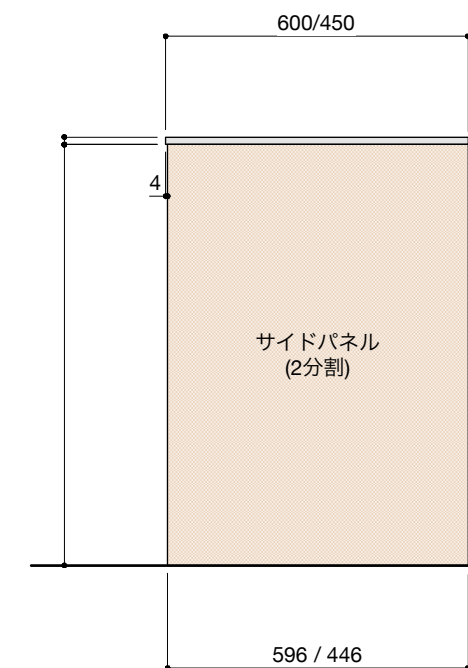

■仕様表

No.	名称	仕様
1	天板	ステンレス パイプレーション仕上 T16
2	サイドパネル バックパネル	ラワン合板 or パーチ合板 小口テープ仕上げ オイル塗装 + 水性ウレタン塗装

ご注意

- ※壁付型の場合はバックパネルは付属されません。
- ※取り付け下地は厚み12mm以上の合板を使用してください。
- ※床面にビスで固定をするので床暖房などの設置範囲にご注意ください。
- ※製品の外形寸法は概略表記です。
- ※カップボード側面に壁がある場合、巾木などの干渉にご注意ください。

キャビネットは下記よりお選びいただけます。

- ・開き戸タイプ(W750)
- ・引き出しタイプ(W750)
- ・ゴミ箱収納タイプ(W750)
- ・家電収納タイプ(W750)

キャビネットはW750×1台ををお選びください。