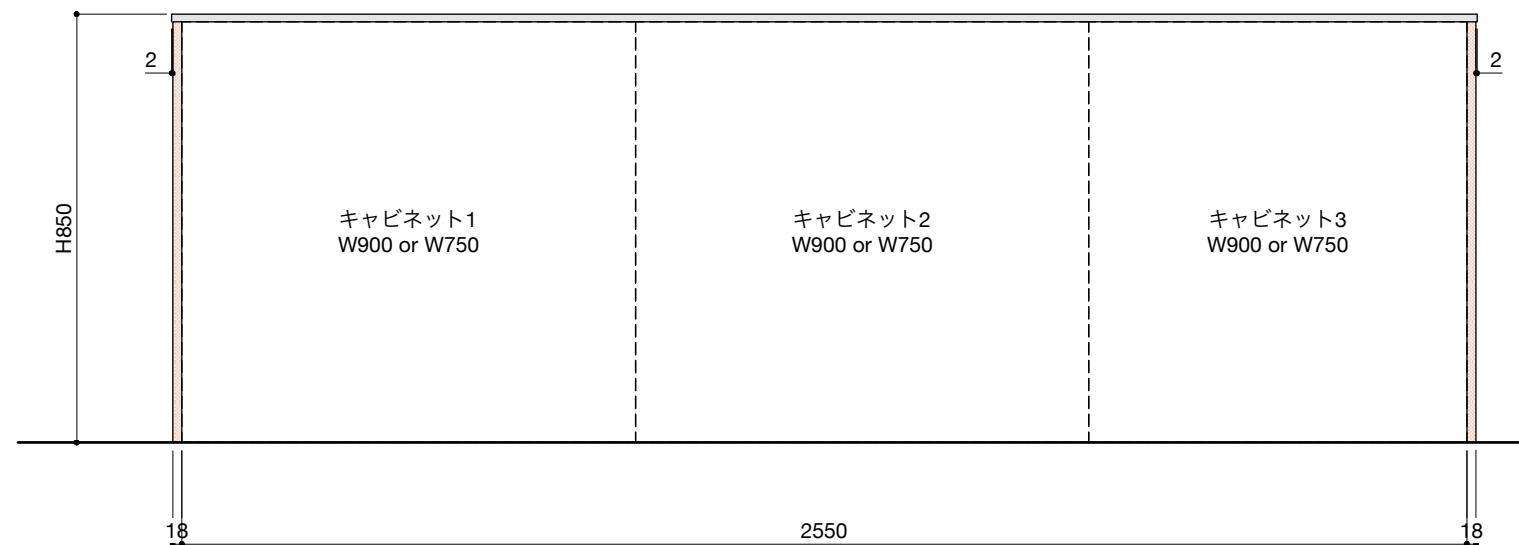

正面図

■仕様表

No.	名称	仕様
1	天板	ステンレス パイプレーション仕上 T16
2	サイドパネル バックパネル	ラワン合板 or パーチ合板 小口テープ仕上げ オイル塗装 + 水性ウレタン塗装

ご注意

- ※壁付型の場合はバックパネルは付属されません。
- ※取り付け下地は厚み12mm以上の合板を使用してください。
- ※床面にビスで固定をするので床暖房などの設置範囲にご注意ください。
- ※製品の外形寸法は概略表記です。
- ※カップボード側面に壁がある場合、巾木などの干渉にご注意ください。

キャビネットは下記よりお選びいただけます。

- ・開き戸タイプ(W900/W750)
- ・引き出しタイプ(W900/W750)
- ・ゴミ箱収納タイプ(W900/W750)
- ・家電収納タイプ(W900/W750)

キャビネットはW900×2台とW750×1台をお選びください。

並べる順番は自由に決めることができます。

ご希望の順番に並べて設置してください。