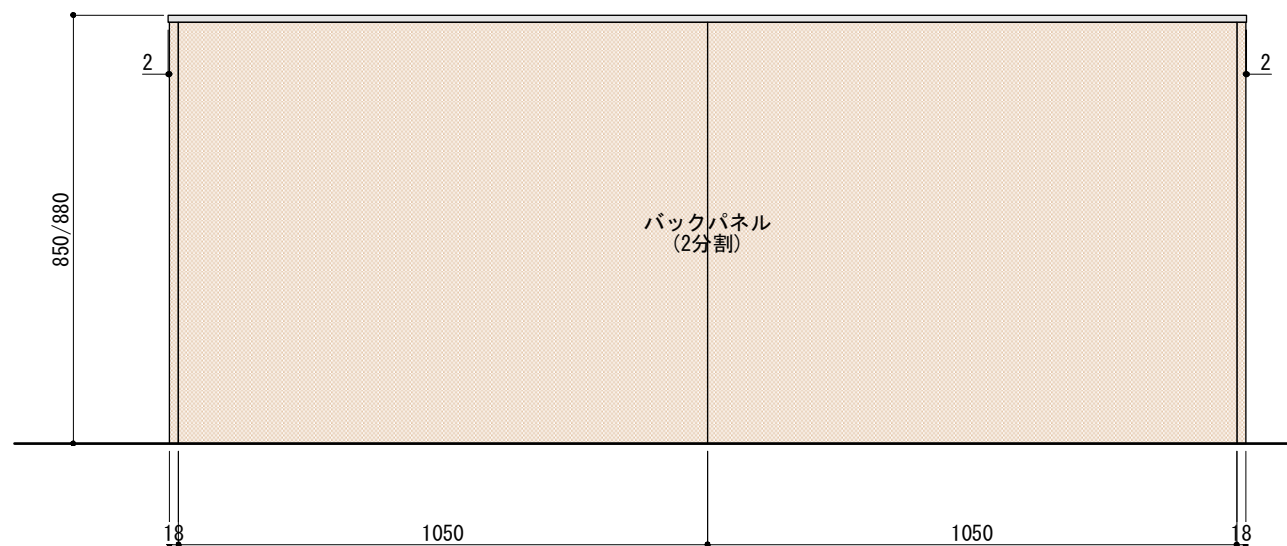

並べる順番は自由に決めることができます。  
ご希望の順番に並べて設置してください。

※ キャビネットはW750×2台とW600×1台をお選びください。

正面図

背面図(対面型の場合)

■仕様表

No.	名称	仕様
1	天板	ステンレス バイブレーション仕上 T16
2	サイドパネル バックパネル	ラワン合板 or パーチ合板 小口テープ仕上げ オイル塗装 + 水性ウレタン塗装
		シナ合板 小口テープ仕上げ 水性ウレタン塗装