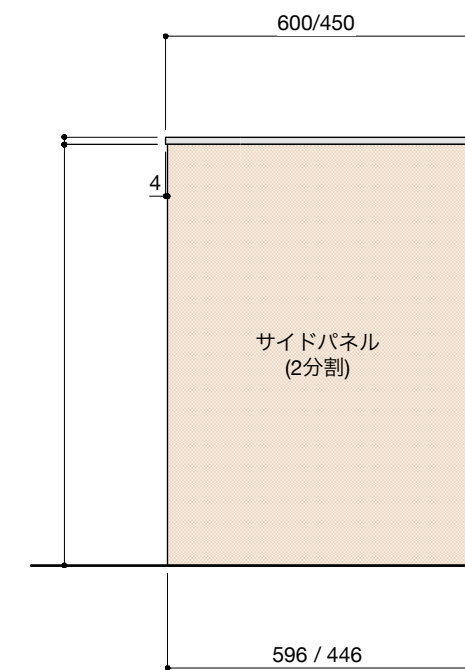

■仕様表

No.	名称	仕様
1	天板	ステンレス パイブレーション仕上 T16
2	サイドパネル バックパネル	ラワン合板 or パーチ合板 小口テープ仕上げ オイル塗装 + 水性ウレタン塗装

ご注意

- ※壁付型の場合はバックパネルは付属されません。
- ※取り付け下地は厚み12mm以上の合板を使用してください。
- ※床面にビスで固定をするので床暖房などの設置範囲にご注意ください。
- ※製品の外形寸法は概略表記です。
- ※カップボード側面に壁がある場合、巾木などの干渉にご注意ください。

キャビネットは下記よりお選びいただけます。

- ・開き戸タイプ(W750/W600)
- ・引き出しタイプ(/W600)
- ・ゴミ箱収納タイプ(W750/W600)
- ・家電収納タイプ(W750/W600)

キャビネットはW750×1台とW600×2台をお選びください。

並べる順番は自由に決めることができます。

ご希望の順番に並べて設置してください。