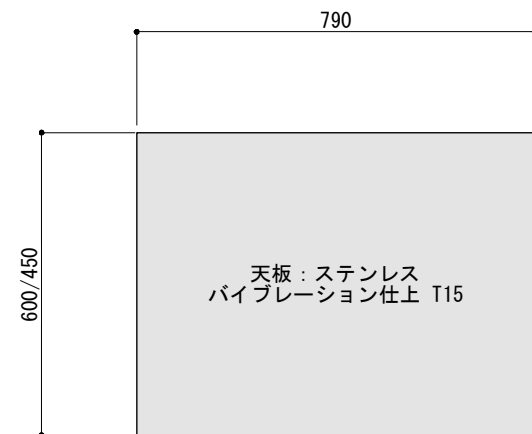

ご注意

- ※壁付型の場合はバックパネルは付属されません。
- ※取り付け下地は厚み12mm以上の合板を使用してください。
- ※床面にビスで固定をするので床暖房などの設置範囲にご注意ください。
- ※製品の外形寸法は概略表記です。
- ※カッボード側面に壁がある場合、巾木などの干渉にご注意ください。

キャビネットは下記よりお選びいただけます。

- ・開き戸タイプ (W900)
- ・引き出しタイプ (W900)
- ・オープンタイプ (W900)
- ・家電収納タイプ (W900)