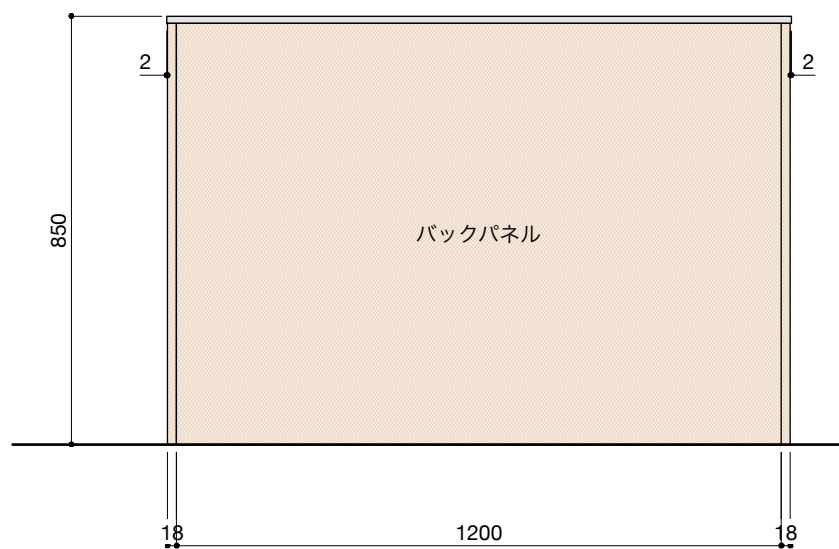

キャビネットはW750×1台とW600×2台をお選びください。

並べる順番は自由に決めることができます。

ご希望の順番に並べて設置してください。

正面図

背面図(対面型の場合)

■仕様表

| No. | 名称               | 仕様   |
|-----|------------------|--|
| 1   | 天板               | ステンレス パイプレーション仕上 T16                           |
| 2   | サイドパネル<br>バックパネル | ラワン合板 or パーチ合板<br>小口テープ仕上げ<br>オイル塗装 + 水性ウレタン塗装 |