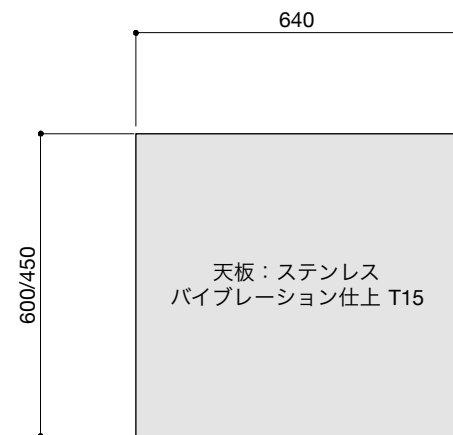

正面図

■仕様表

No.	名称	仕様
1	天板	ステンレス パイプレーション仕上 T16
2	サイドパネル バックパネル	ラワン合板 or パーチ合板 小口テープ仕上げ オイル塗装 + 水性ウレタン塗装

ご注意

- ※壁付型の場合はバックパネルは付属されません。
- ※取り付け下地は厚み12mm以上の合板を使用してください。
- ※床面にビスで固定をするので床暖房などの設置範囲にご注意ください。
- ※製品の外形寸法は概略表記です。
- ※キャップボード側面に壁がある場合、巾木などの干渉にご注意ください。

キャビネットは下記よりお選びいただけます。

- ・開き戸タイプ(W600)
- ・引き出しタイプ(W600)
- ・ゴミ箱収納タイプ(W600)
- ・家電収納タイプ(W600)

キャビネットはW600×1台ををお選びください。