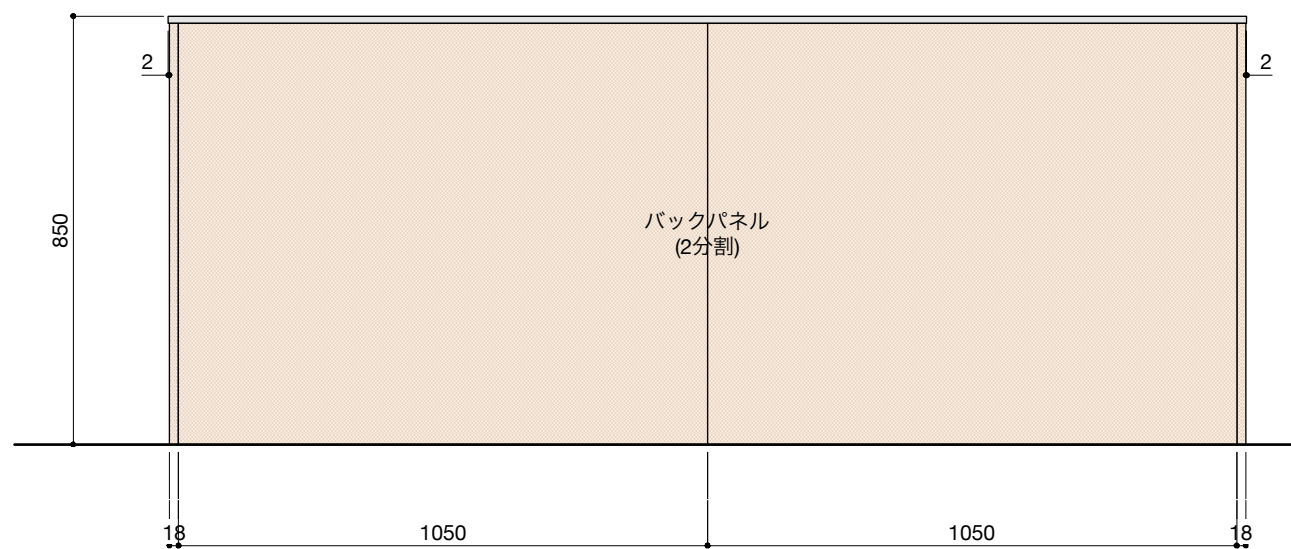

キャビネットはW900×1台とW600×2台をお選びください。

並べる順番は自由に決めることができます。

ご希望の順番に並べて設置してください。

正面図

背面図(対面型の場合)

■仕様表

| No. | 名称               | 仕様   |
|-----|------------------|--|
| 1   | 天板               | ステンレス パイプレーション仕上 T16                           |
| 2   | サイドパネル<br>バックパネル | ラワン合板 or パーチ合板<br>小口テープ仕上げ<br>オイル塗装 + 水性ウレタン塗装 |