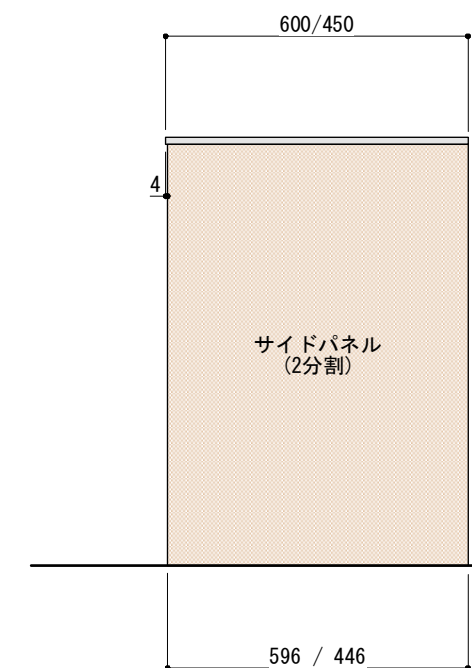

※ キャビネットはW750×2台とW600×1台をお選びください。

■仕様表

No.	名称	仕様
1	天板	ステンレス バイブレーション仕上 T16
2	サイドパネル バックパネル	ラワン合板 or パーチ合板 小口テープ仕上げ オイル塗装 + 水性ウレタン塗装
		シナ合板 小口テープ仕上げ 水性ウレタン塗装

ご注意

- ※壁付型の場合はバックパネルは付属されません。
- ※取り付け下地は厚み12mm以上の合板を使用してください。
- ※床面にビスで固定をするので床暖房などの設置範囲にご注意ください。
- ※製品の外形寸法は概略表記です。
- ※カップボード側面に壁がある場合、巾木などの干渉にご注意ください。

キャビネットは下記よりお選びいただけます。

- ・開き戸タイプ (W750/W600)
- ・引き出しタイプ (W750/W600)
- ・オープンタイプ (W750/W600)
- ・スライドタイプ (W750/W600)

並べる順番は自由に決めることができます。
ご希望の順番に並べて設置してください。