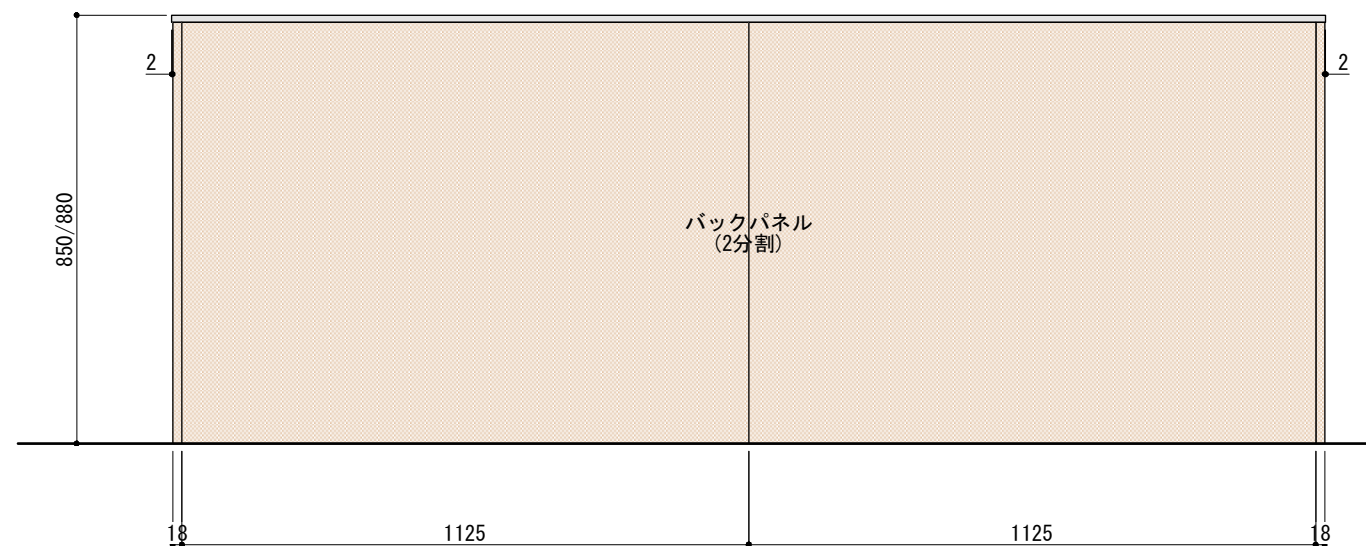

並べる順番は自由に決めることができます。  
ご希望の順番に並べて設置してください。

※ キャビネットはW750×3台をお選びください。

正面図

背面図(対面型の場合)

■仕様表

No.	名称	仕様
1	天板	ステンレス パイプレーション仕上 T16
2	サイドパネル バックパネル	ラワン合板 or パーチ合板 小口テープ仕上げ オイル塗装 + 水性ウレタン塗装
		シナ合板 小口テープ仕上げ 水性ウレタン塗装