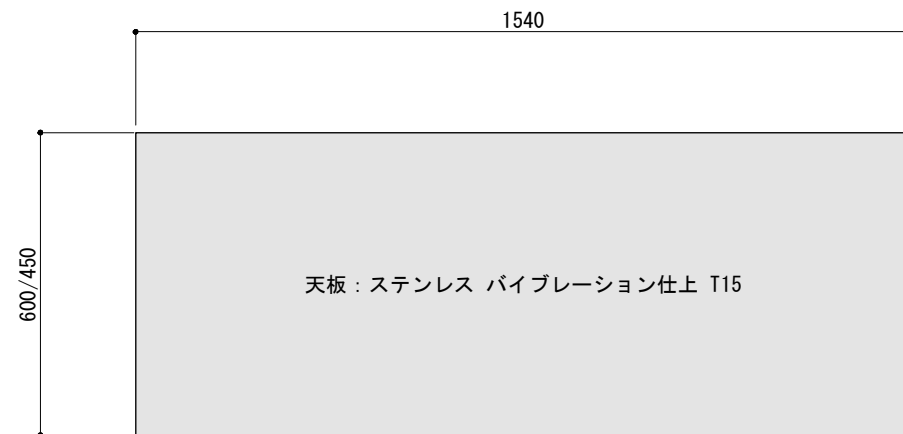

※ キャビネットはW900×1台とW600×1台をお選びください。

■仕様表

No.	名称	仕様
1	天板	ステンレス バイブレーション仕上 T16
2	サイドパネル バックパネル	ラワン合板 or パーチ合板 小口テープ仕上げ オイル塗装 + 水性ウレタン塗装
		シナ合板 小口テープ仕上げ 水性ウレタン塗装

ご注意

- ※壁付型の場合はバックパネルは不要です。
- ※取り付け下地は厚み12mm以上の合板を使用してください。
- ※対面型は床面にビスで固定をするので床暖房などの設置範囲にご注意ください。
- ※製品の外形寸法は概略表記です。
- ※カップボード側面に壁がある場合、巾木などの干渉にご注意ください。

キャビネットは下記よりお選びいただけます。

- ・開き戸タイプ (W900/W600)
- ・引き出しタイプ (W900/W600)
- ・オープンタイプ (W900/W600)
- ・スライドタイプ (W900/W600)

並べる順番は自由に決めることができます。
ご希望の順番に並べて設置してください。