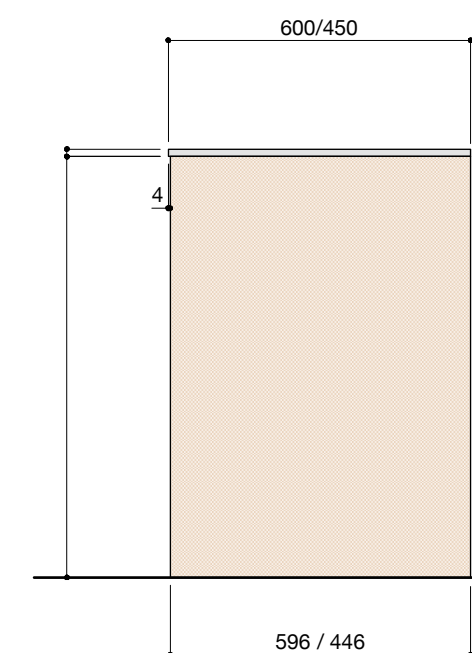

■仕様表

No.	名称	仕様
1	天板	ステンレス パイプレーション仕上 T16
2	サイドパネル バックパネル	ラワン合板 or パーチ合板 小口テープ仕上げ オイル塗装 + 水性ウレタン塗装

ご注意

- ※壁付型の場合はバックパネルは付属されません。
- ※取り付け下地は厚み12mm以上の合板を使用してください。
- ※床面にビスで固定をするので床暖房などの設置範囲にご注意ください。
- ※製品の外形寸法は概略表記です。
- ※カップボード側面に壁がある場合、巾木などの干渉にご注意ください。

キャビネットは下記よりお選びいただけます。

- ・開き戸タイプ(W900)
- ・引き出しタイプ(W900)
- ・ゴミ箱収納タイプ(W900)
- ・家電収納タイプ(W900)

キャビネットはW900×3台をお選びください。

並べる順番は自由に決めることができます。

ご希望の順番に並べて設置してください。