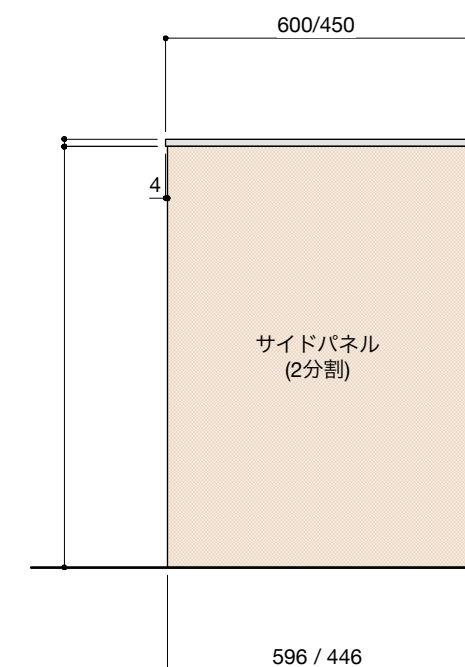

キャビネットはW900×1台とW750×2台をお選びください。

並べる順番は自由に決めることができます。

ご希望の順番に並べて設置してください。

正面図

背面図(対面型の場合)

■仕様表

| No. | 名称               | 仕様   |
|-----|------------------|--|
| 1   | 天板               | ステンレス パイプレーション仕上 T16                           |
| 2   | サイドパネル<br>バックパネル | ラワン合板 or パーチ合板<br>小口テープ仕上げ<br>オイル塗装 + 水性ウレタン塗装 |

ご注意

- ※壁付型の場合はバックパネルは付属されません。
- ※取り付け下地は厚み12mm以上の合板を使用してください。
- ※床面にビスで固定をするので床暖房などの設置範囲にご注意ください。
- ※製品の外形寸法は概略表記です。
- ※カップボード側面に壁がある場合、巾木などの干渉にご注意ください。

キャビネットは下記よりお選びいただけます。

- ・開き戸タイプ(W900/W750/W600)
- ・引き出しタイプ(W900/W750/W600)
- ・ゴミ箱収納タイプ(W900/W750/W600)
- ・家電収納タイプ(W900/W750/W600)

キャビネットはW900×1台とW750×1台とW600×1台をお選びください。

並べる順番は自由に決めることができます。

ご希望の順番に並べて設置してください。

正面図

背面図(対面型の場合)

■仕様表

| No. | 名称               | 仕様   |
|-----|------------------|--|
| 1   | 天板               | ステンレス パイプレーション仕上 T16                           |
| 2   | サイドパネル<br>バックパネル | ラワン合板 or パーチ合板<br>小口テープ仕上げ<br>オイル塗装 + 水性ウレタン塗装 |