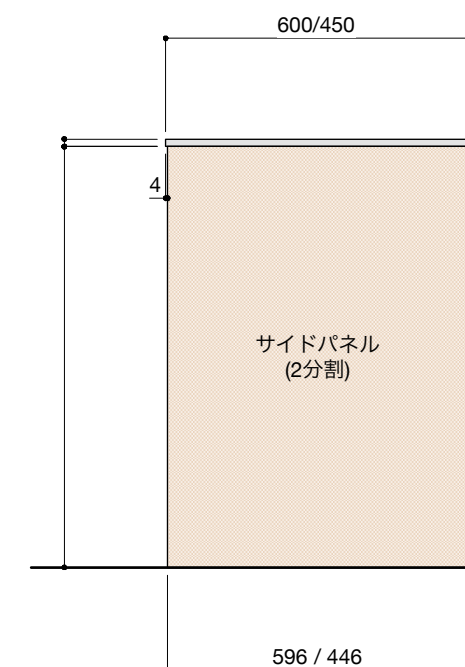

■仕様表

No.	名称	仕様
1	天板	ステンレス パイプレーション仕上 T16
2	サイドパネル バックパネル	ラワン合板 or パーチ合板 小口テープ仕上げ オイル塗装 + 水性ウレタン塗装

ご注意

- ※壁付型の場合はバックパネルは付属されません。
- ※取り付け下地は厚み12mm以上の合板を使用してください。
- ※床面にビスで固定をするので床暖房などの設置範囲にご注意ください。
- ※製品の外形寸法は概略表記です。
- ※カップボード側面に壁がある場合、巾木などの干渉にご注意ください。

キャビネットは下記よりお選びいただけます。

- ・開き戸タイプ(W900/W600)
- ・引き出しタイプ(W900/W600)
- ・ゴミ箱収納タイプ(W900/W600)
- ・家電収納タイプ(W900/W600)

キャビネットはW900×1台とW600×2台をお選びください。

並べる順番は自由に決めることができます。

ご希望の順番に並べて設置してください。