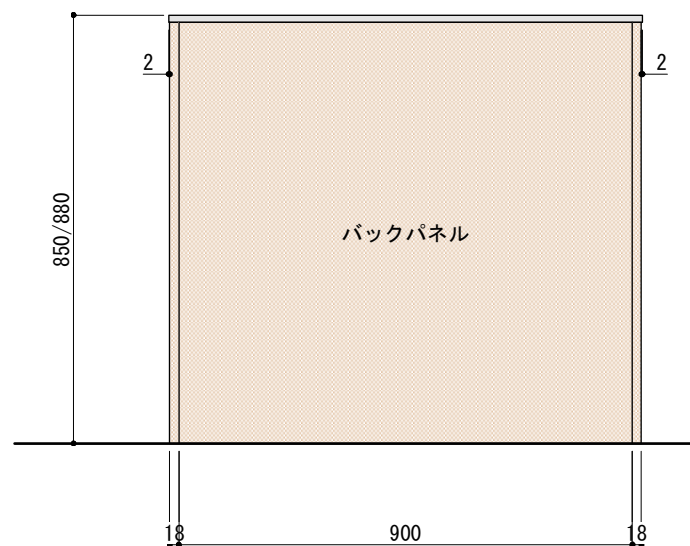

並べる順番は自由に決めることができます。  
ご希望の順番に並べて設置してください。

※ キャビネットはW900×1台をお選びください。

正面図

背面図(対面型の場合)

■仕様表

No.	名称	仕様
1	天板	ステンレス バイブレーション仕上 T16
2	サイドパネル バックパネル	ラワン合板 or パーチ合板 小ロテープ仕上げ オイル塗装 + 水性ウレタン塗装
		シナ合板 小ロテープ仕上げ 水性ウレタン塗装