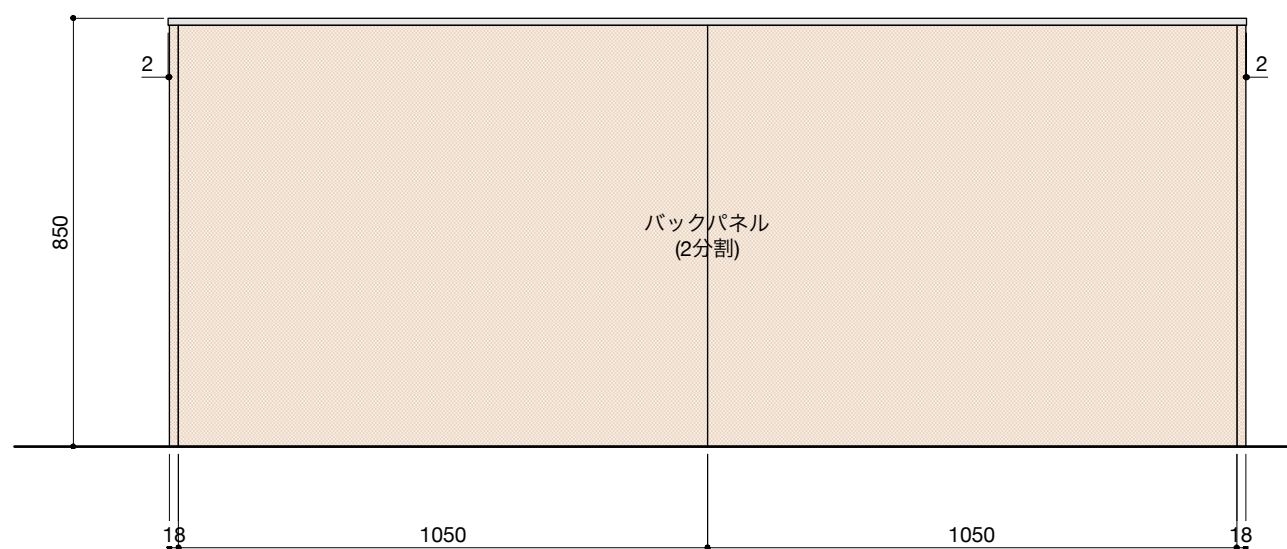

キャビネットはW900×1台とW750×1台とW600×1台をお選びください。

並べる順番は自由に決めることができます。

ご希望の順番に並べて設置してください。

正面図

背面図(対面型の場合)

■仕様表

| No. | 名称               | 仕様   |
|-----|------------------|--|
| 1   | 天板               | ステンレス パイプレーション仕上 T16                           |
| 2   | サイドパネル<br>バックパネル | ラワン合板 or パーチ合板<br>小口テープ仕上げ<br>オイル塗装 + 水性ウレタン塗装 |