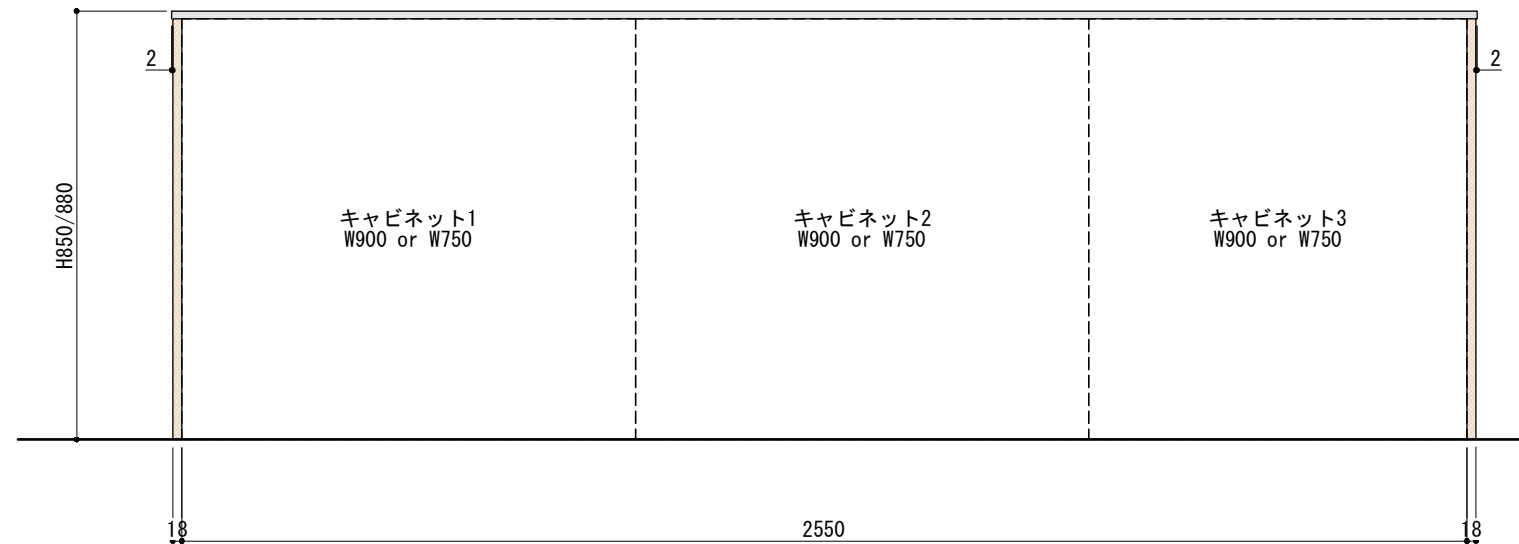

キャビネットは下記よりお選びいただけます。

- ・開き戸タイプ (W900)
- ・引き出しタイプ (W900)
- ・オープンタイプ (W900)
- ・スライドタイプ (W900)

並べる順番は自由に決めることができます。  
ご希望の順番に並べて設置してください。

※ キャビネットはW900×2台とW750×1台をお選びください。

正面図

背面図(対面型の場合)

■仕様表

No.	名称	仕様
1	天板	ステンレス バイブレーション仕上 T16
2	サイドパネル バックパネル	ラワン合板 or パーチ合板 小口テープ仕上げ オイル塗装 + 水性ウレタン塗装
		シナ合板 小口テープ仕上げ 水性ウレタン塗装