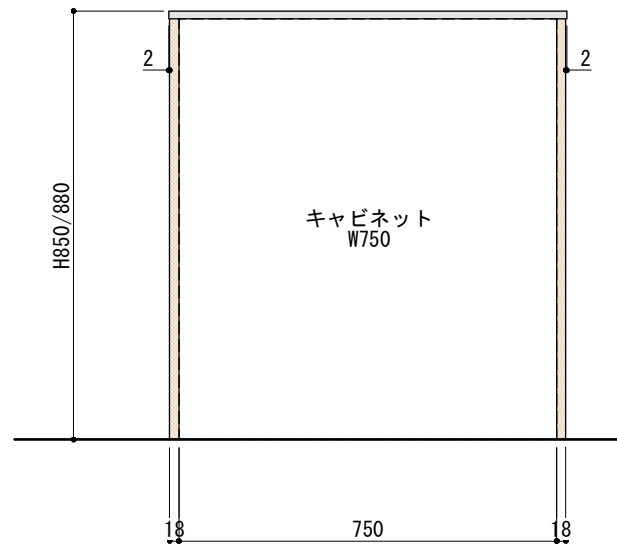

※ キャビネットはW750×1台をお選びください。

正面図