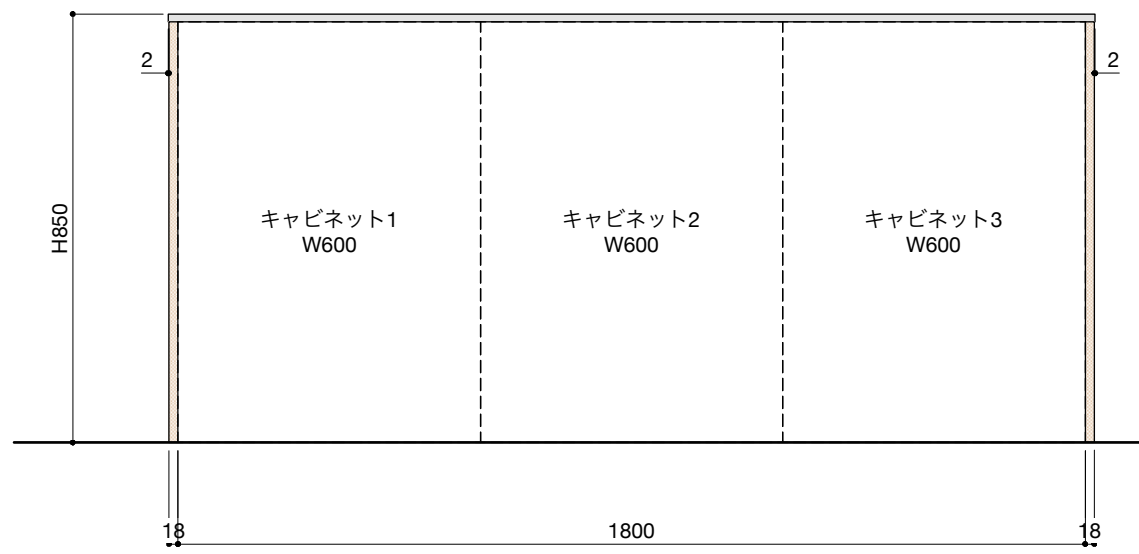

正面図

■仕様表

No.	名称	仕様
1	天板	ステンレス パイプレーション仕上 T16
2	サイドパネル バックパネル	ラワン合板 or パーチ合板 小口テープ仕上げ オイル塗装 + 水性ウレタン塗装

ご注意

- ※壁付型の場合はバックパネルは付属されません。
- ※取り付け下地は厚み12mm以上の合板を使用してください。
- ※床面にビスで固定をするので床暖房などの設置範囲にご注意ください。
- ※製品の外形寸法は概略表記です。
- ※カップボード側面に壁がある場合、巾木などの干渉にご注意ください。

キャビネットは下記よりお選びいただけます。

- ・開き戸タイプ(W600)
- ・引き出しタイプ(W600)
- ・ゴミ箱収納タイプ(W600)
- ・家電収納タイプ(W600)

キャビネットはW600×3台をお選びください。

並べる順番は自由に決めることができます。

ご希望の順番に並べて設置してください。