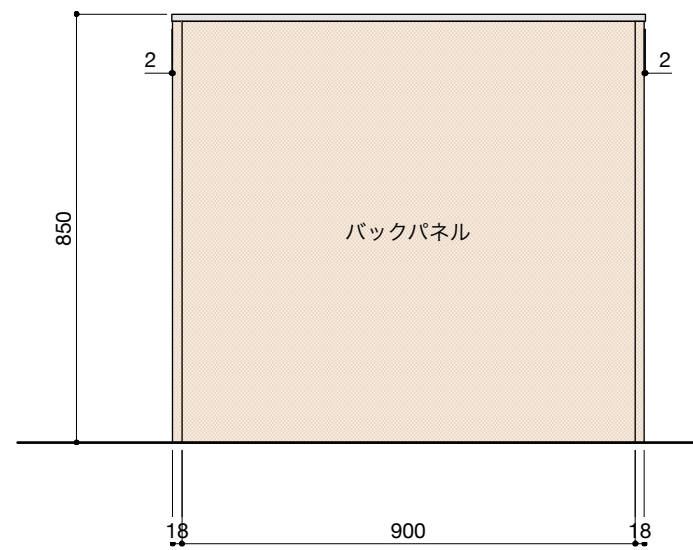

キャビネットはW600×2台をお選びください。

並べる順番は自由に決めることができます。

ご希望の順番に並べて設置してください。

正面図

背面図(対面型の場合)

■仕様表

| No. | 名称               | 仕様   |
|-----|------------------|--|
| 1   | 天板               | ステンレス パイプレーション仕上 T16                           |
| 2   | サイドパネル<br>バックパネル | ラワン合板 or パーチ合板<br>小口テープ仕上げ<br>オイル塗装 + 水性ウレタン塗装 |