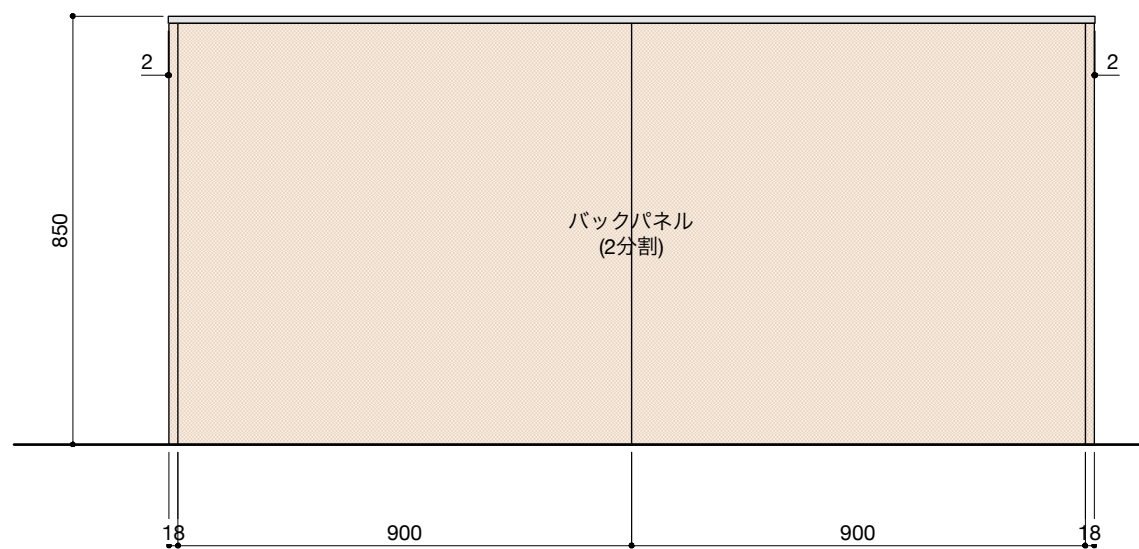

キャビネットはW750×1台とW600×2台をお選びください。

並べる順番は自由に決めることができます。

ご希望の順番に並べて設置してください。

正面図

背面図(対面型の場合)

■仕様表

| No. | 名称               | 仕様   |
|-----|------------------|--|
| 1   | 天板               | ステンレス パイプレーション仕上 T16                           |
| 2   | サイドパネル<br>バックパネル | ラワン合板 or パーチ合板<br>小口テープ仕上げ<br>オイル塗装 + 水性ウレタン塗装 |