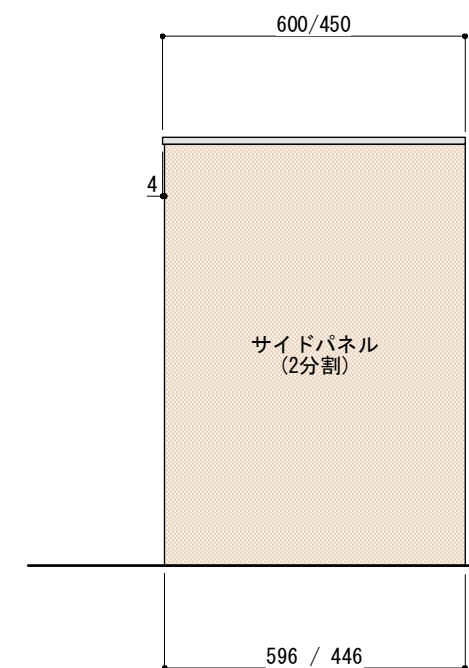

※ キャビネットはW750×2台をお選びください。

■仕様表

No.	名称	仕様
1	天板	ステンレス バイブレーション仕上 T16
2	サイドパネル バックパネル	ラワン合板 or パーチ合板 小口テープ仕上げ オイル塗装 + 水性ウレタン塗装
		シナ合板 小口テープ仕上げ 水性ウレタン塗装

ご注意

- ※壁付型の場合はバックパネルは付属されません。
- ※取り付け下地は厚み12mm以上の合板を使用してください。
- ※床面にビスで固定をするので床暖房などの設置範囲にご注意ください。
- ※製品の外形寸法は概略表記です。
- ※カップボード側面に壁がある場合、巾木などの干渉にご注意ください。

キャビネットは下記よりお選びいただけます。

- ・開き戸タイプ (W750)
- ・引き出しタイプ (W750)
- ・オープンタイプ (W750)
- ・スライドタイプ (W750)

並べる順番は自由に決めることができます。
ご希望の順番に並べて設置してください。