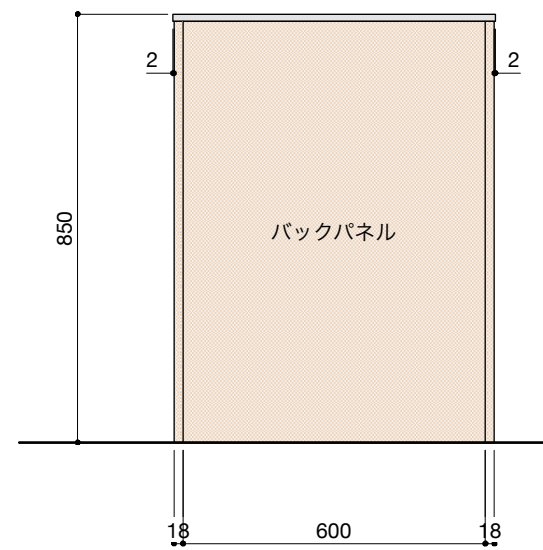

背面図(対面型の場合)

■仕様表

No.	名称	仕様
1	天板	ステンレス パイプレーション仕上 T16
2	サイドパネル バックパネル	ラワン合板 or パーチ合板 小口テープ仕上げ オイル塗装 + 水性ウレタン塗装

ご注意

- ※壁付型の場合はバックパネルは付属されません。
- ※取り付け下地は厚み12mm以上の合板を使用してください。
- ※床面にビスで固定をするので床暖房などの設置範囲にご注意ください。
- ※製品の外形寸法は概略表記です。
- ※キャップボード側面に壁がある場合、巾木などの干渉にご注意ください。

キャビネットは下記よりお選びいただけます。

- ・開き戸タイプ(W600)
- ・引き出しタイプ(W600)
- ・ゴミ箱収納タイプ(W600)
- ・家電収納タイプ(W600)

キャビネットはW600×1台ををお選びください。