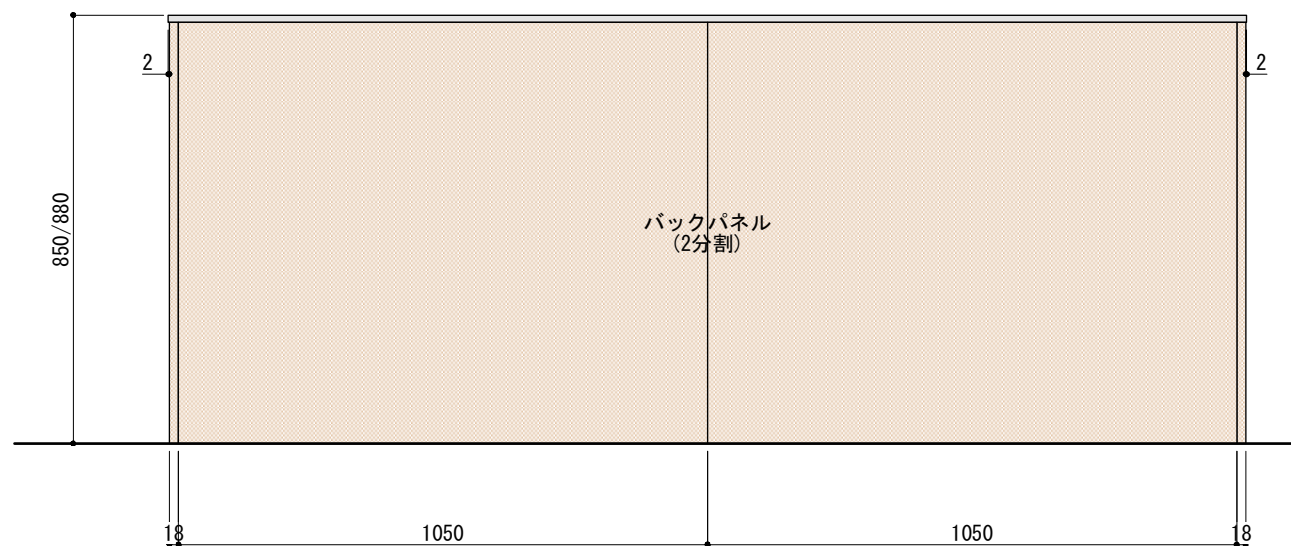

並べる順番は自由に決めることができます。  
ご希望の順番に並べて設置してください。

※ キャビネットはW900×1台とW600×2台をお選びください。

正面図

背面図(対面型の場合)

■仕様表

No.	名称	仕様
1	天板	ステンレス バイブレーション仕上 T16
2	サイドパネル バックパネル	ラワン合板 or パーチ合板 小口テープ仕上げ オイル塗装 + 水性ウレタン塗装
		シナ合板 小口テープ仕上げ 水性ウレタン塗装