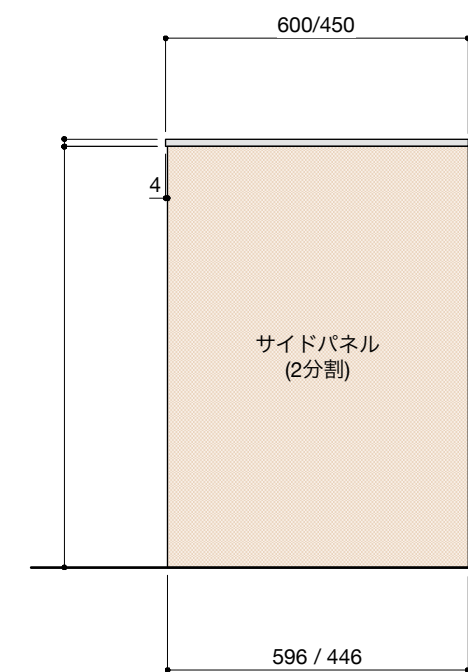

■仕様表

No.	名称	仕様
1	天板	ステンレス パイプレーション仕上 T16
2	サイドパネル バックパネル	ラワン合板 or パーチ合板 小口テープ仕上げ オイル塗装 + 水性ウレタン塗装

ご注意

- ※壁付型の場合はバックパネルは付属されません。
- ※取り付け下地は厚み12mm以上の合板を使用してください。
- ※床面にビスで固定をするので床暖房などの設置範囲にご注意ください。
- ※製品の外形寸法は概略表記です。
- ※カップボード側面に壁がある場合、巾木などの干渉にご注意ください。

キャビネットは下記よりお選びいただけます。

- ・開き戸タイプ(W600)
- ・引き出しタイプ(W600)
- ・ゴミ箱収納タイプ(W600)
- ・家電収納タイプ(W600)

キャビネットはW600×3台をお選びください。

並べる順番は自由に決めることができます。

ご希望の順番に並べて設置してください。