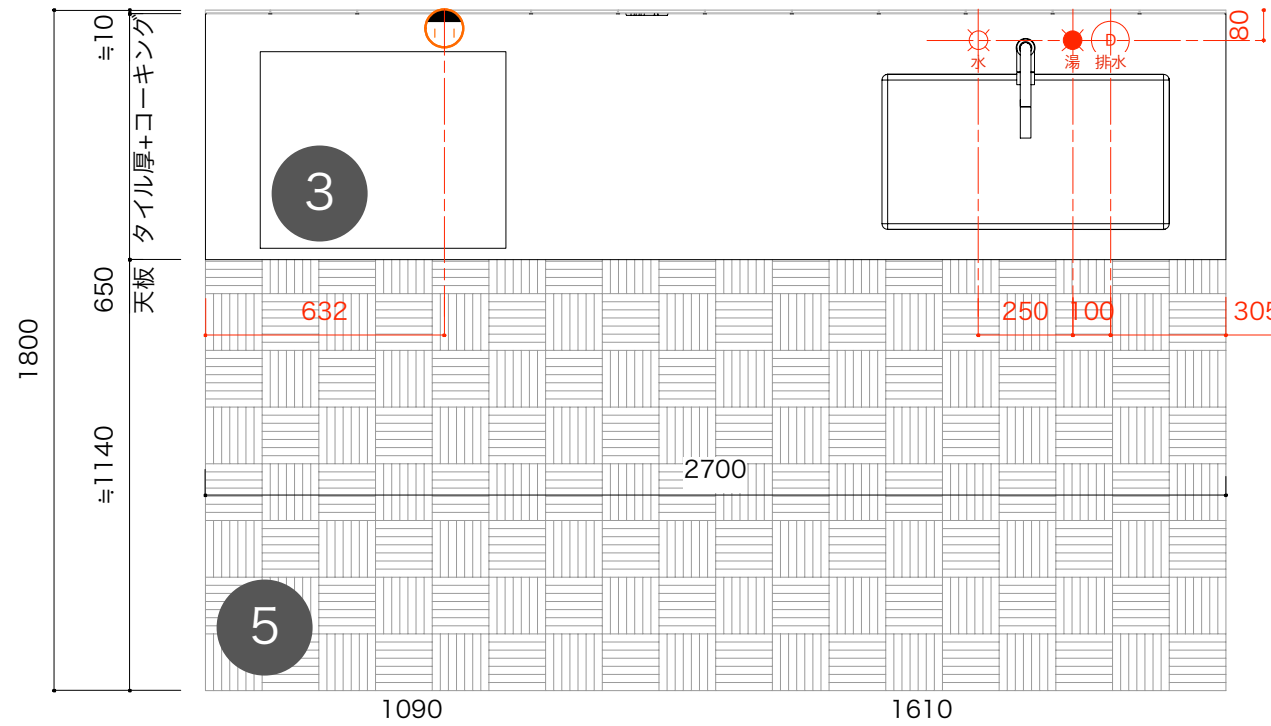

toolbox

キッチンSETUP-02

セット概要図面

W2700シンク右 ID:SETUP-KC002-W27
scale:1/20 date:2025.02.06

- ・図面中の番号は別添資料「セットアイテム一覧」に掲載している各部材と対応しています。
- ・個々の部材の個別の寸法、取付方法などは別添の各図面および施工資料を参照ください。

ご注意/補足事項

- 1 ハンドホース水栓はホースを引き出した際に水滴がホースを伝わってキッチン下部に落ちる場合があります。同梱の水受けトレイを設置の上ホース下部を納めてください。
- 2 IH用のコンセント(Panasonic WK36301B)は本セットに付属いたしません。現場での手配をお願いいたします。
- 3 レンジフードに前幕板は付属しますが取り付けず、すっきり見せるのがおすすめです。
- 4 オイル塗装の際にケバが立ちやすいフローリングです。塗装前のサンディングはしっかりと行ってください。
- 5 材の反りの抑制のため、「ウレタン樹脂系」や「シリコン系」の接着と釘打ちを併用してください。