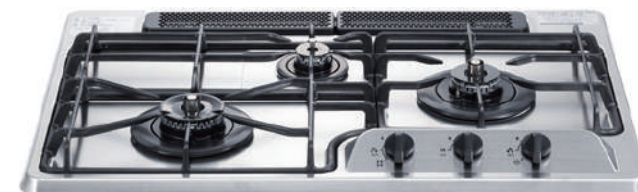

【キッチン機器（コンロ）】 グリル付きタイプ システムキッチン向け

toolbox

ホーロートップ (BK) 3口 W600 片面グリル付き (SV)  
ハーマン DG32Q1VQ1SV

¥45,000-

ガラストップ (BK) 3口 W600 両面グリル付き (SV)  
ハーマン DW32Q6WTSKSV

¥79,000-

プラスドゥ 3口 W750 両面グリル付き (SUS)  
ハーマン DW35F2JTKST

¥158,000-

ガラストップ (BK) 2口 IH+ラジエント W600 両面グリル付き (SV)  
日立 HT-K6S(K)

¥72,000-

ガラストップ (WH) 3口 IH W600 両面グリル付き (SV)  
日立 HT-M8STF

¥135,000-

※ 2020年10月現在のものです。予告なく変更することがございます。あらかじめご了承ください。