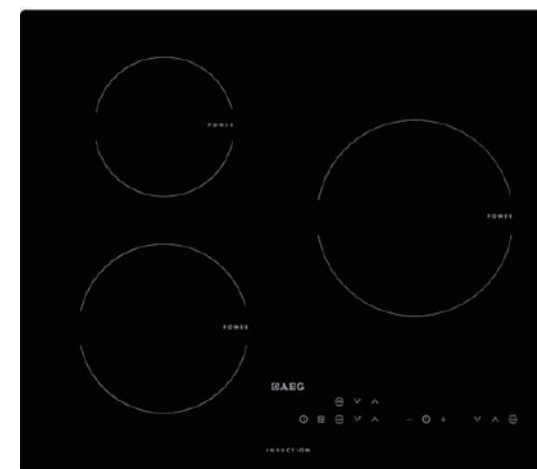

ステンレストップ 4 口 グリルレス
リンナイ RD641STS

¥ 99,000-

ガラストップ (BK) 3 口 W600 グリルレス
ハーマン DC3020SSEL

¥ 119,000-

クリアブラック IH ヒーター 3 口 W600 グリルレス (200V)
AEG AH1635CA

¥ 210,000-