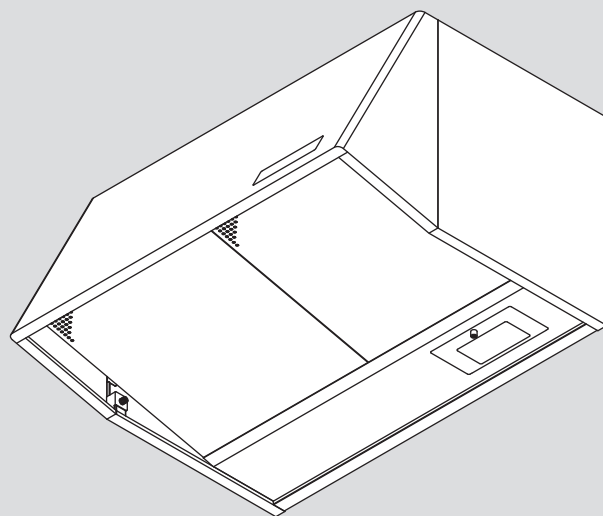

取扱説明書

深型フード

(シロッコファン)

このたびは、レンジフードをお買い上げいただき、
ありがとうございました。
ご使用前に必ずこの取扱説明書をよくお読みのうえ、
正しくお使いください。
お読みになったあとは、大切に保管してください。

目次

△安全上のご注意	1
各部のなまえ	2
使い方	2.3
お手入れのしかた	4.5
故障と思われる前に	5
仕様	6
アフターサービスについて	7

ご使用前に必ずこの取扱説明書をお読みください。