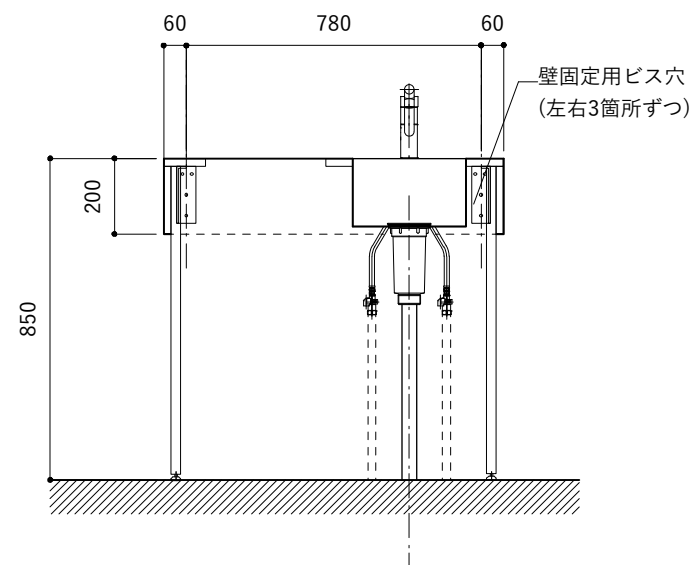

シンク断面

コンロ断面

No.	名称	品番 / 仕様
1	本体	SUS パイプレーション仕上 W900×D500×H200
2	シンク	SUS ヘアライン仕上 W300×D350×H180
3	脚	SUS 25φ丸パイプ 鏡面仕上 H650 (見える部分)
4	水栓	三栄水栓 K875JDVZ-1 (混合水栓)
5	排水トラップ	丸ー 2"エースMA (排水口径115mm)
6	付属金物一式	排水トラップ一式・排水蛇腹ホース・壁付用ブラケット・各種ビス

No.	名称	品番 / 仕様
1	本体	SUS パイプレーション仕上 W900×D500×H200
2	シンク	SUS ヘアライン仕上 W300×D350×H180
3	脚	SUS 25φ丸パイプ 鏡面仕上 H650 (見える部分)
4	水栓 (toolboxオリジナル)	クロームメッキ/ニッケルサテン水栓 ベントネック混合栓
5	排水トラップ	丸ー 2"エースMA (排水口径115mm)
6	付属金物一式	排水トラップ一式・排水蛇腹ホース・壁付用ブラケット・各種ビス

シンク断面

コンロ断面

No.	名称	品番 / 仕様
1	本体	SUS パイプレーション仕上 W900×D500×H200
2	シンク	SUS ヘアライン仕上 W300×D350×H180
3	脚	SUS 25φ丸パイプ 鏡面仕上 H650 (見える部分)
4	水栓 (toolboxオリジナル)	クロームメッキ/ニッケルサテン水栓 ベントネック混合栓
5	排水トラップ	丸ー 2"エースMA (排水口径115mm)
6	付属金物一式	排水トラップ一式・排水蛇腹ホース・壁付用ブラケット・各種ビス

シンク断面

コンロ断面

No.	名称	品番 / 仕様
1	本体	SUS パイプレーション仕上 W900×D500×H200
2	シンク	SUS ヘアライン仕上 W300×D350×H180
3	脚	SUS 25φ丸パイプ 鏡面仕上 H650 (見える部分)
4	水栓 (toolboxオリジナル)	ストレート混合栓ショート クローム/サテン
5	排水トラップ	丸一 2"エースMA (排水口径115mm)
6	付属金物一式	排水トラップ一式・排水蛇腹ホース・壁管用ブラケット・各種ビス