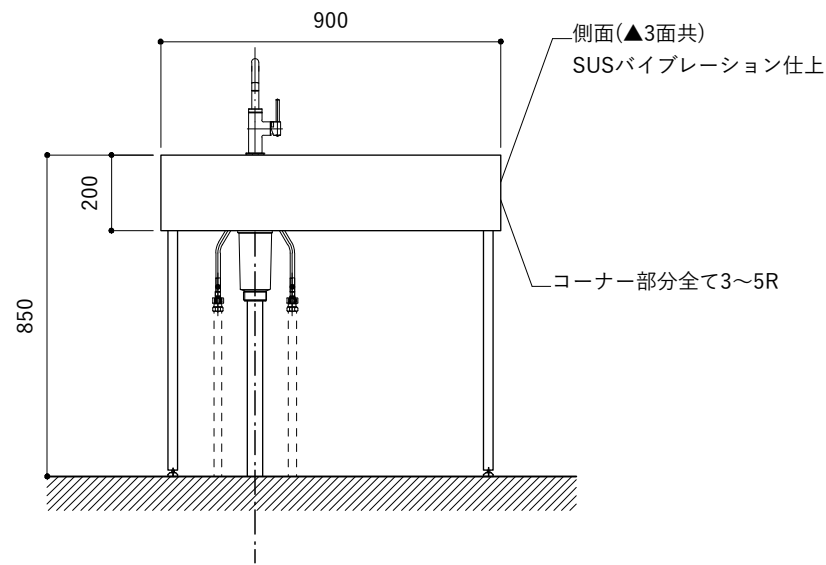

シンク断面

コンロ断面

No.	名称	品番 / 仕様
1	本体	SUS パイプレーション仕上 W900×D500×H200
2	シンク	SUS ヘアライン仕上 W300×D350×H180
3	脚	SUS 25φ丸パイプ 鏡面仕上 H650 (見える部分)
4	水栓	三栄水栓 K875JDVZ-1 (混合水栓)
5	排水トラップ	丸ー 2"エースMA (排水口径115mm)
6	付属金物一式	排水トラップ一式・排水蛇腹ホース・壁付用ブラケット・各種ビス

No.	名称	品番 / 仕様
1	本体	SUS パイプレーション仕上 W900×D500×H200
2	シンク	SUS ヘアライン仕上 W300×D350×H180
3	脚	SUS 25φ丸パイプ 鏡面仕上 H650 (見える部分)
4	水栓 (toolboxオリジナル)	クロームメッキ/ニッケルサテン水栓 ベントネック混合栓
5	排水トラップ	丸ー 2"エースMA (排水口径115mm)
6	付属金物一式	排水トラップ一式・排水蛇腹ホース・壁付用ブラケット・各種ビス

シンク断面

コンロ断面

No.	名称	品番 / 仕様
1	本体	SUS パイプレーション仕上 W900×D500×H200
2	シンク	SUS ヘアライン仕上 W300×D350×H180
3	脚	SUS 25φ丸パイプ 鏡面仕上 H650 (見える部分)
4	水栓 (toolboxオリジナル)	クロームメッキ/ニッケルサテン水栓 ベントネック混合栓
5	排水トラップ	丸ー 2"エースMA (排水口径115mm)
6	付属金物一式	排水トラップ一式・排水蛇腹ホース・壁付用ブラケット・各種ビス

シンク断面

コンロ断面

No.	名称	品番 / 仕様
1	本体	SUS パイプレーション仕上 W900×D500×H200
2	シンク	SUS ヘアライン仕上 W300×D350×H180
3	脚	SUS 25φ丸パイプ 鏡面仕上 H650 (見える部分)
4	水栓 (toolboxオリジナル)	ストレート混合栓ショート クローム/サテン
5	排水トラップ	丸一 2"エースMA (排水口径115mm)
6	付属金物一式	排水トラップ一式・排水蛇腹ホース・壁管用ブラケット・各種ビス