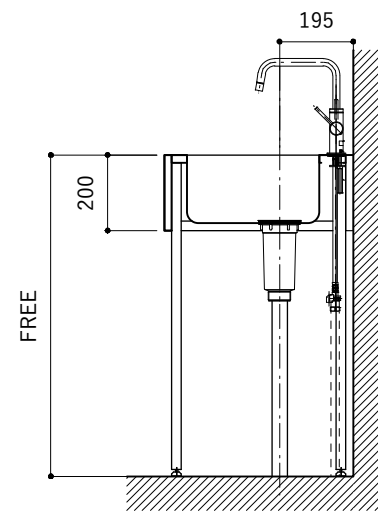

シンク断面

コンロ断面

No.	名称	品番 / 仕様
1	本体	SUS パイプレーション仕上 W900×D500×H200
2	シンク	SUS ヘアライン仕上 W300×D350×H180
3	脚	SUS 25φ丸パイプ 鏡面仕上 H650 (見える部分)
4	水栓	三栄水栓 K875JDVZ-1 (混合水栓)
5	排水トラップ	丸ー 2"エースMA (排水口径115mm)
6	付属金物一式	排水トラップ一式・排水蛇腹ホース・壁付用ブラケット・各種ビス

No.	名称	品番 / 仕様
1	本体	SUS パイプレーション仕上 W900×D500×H200
2	シンク	SUS ヘアライン仕上 W300×D350×H180
3	脚	SUS 25φ丸パイプ 鏡面仕上 H650 (見える部分)
4	水栓 (toolboxオリジナル)	クロームメッキ/ニッケルサテン水栓 ベントネック混合栓
5	排水トラップ	丸ー 2"エースMA (排水口径115mm)
6	付属金物一式	排水トラップ一式・排水蛇腹ホース・壁付用ブラケット・各種ビス

シンク断面

コンロ断面

No.	名称	品番 / 仕様
1	本体	SUS パイプレーション仕上 W900×D500×H200
2	シンク	SUS ヘアライン仕上 W300×D350×H180
3	脚	SUS 25φ丸パイプ 鏡面仕上 H650 (見える部分)
4	水栓 (toolboxオリジナル)	クロームメッキ/ニッケルサテン水栓 ベントネック混合栓
5	排水トラップ	丸ー 2"エースMA (排水口径115mm)
6	付属金物一式	排水トラップ一式・排水蛇腹ホース・壁付用ブラケット・各種ビス

シンク断面

コンロ断面

No.	名称	品番 / 仕様
1	本体	SUS パイプレーション仕上 W900×D500×H200
2	シンク	SUS ヘアライン仕上 W300×D350×H180
3	脚	SUS 25φ丸パイプ 鏡面仕上 H650 (見える部分)
4	水栓 (toolboxオリジナル)	ストレート混合栓ショート クローム/サテン
5	排水トラップ	丸一 2"エースMA (排水口径115mm)
6	付属金物一式	排水トラップ一式・排水蛇腹ホース・壁管用ブラケット・各種ビス