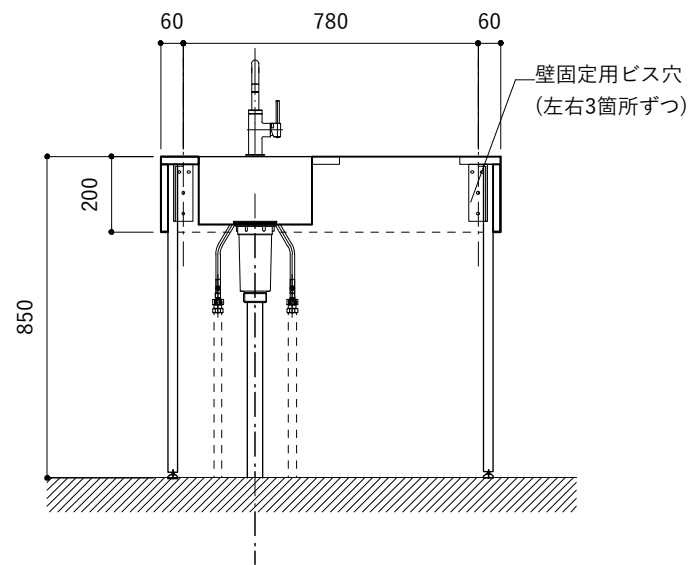

シンク断面

コンロ断面

No.	名称	品番 / 仕様
1	本体	SUS パイプレーション仕上 W900×D500×H200
2	シンク	SUS ヘアライン仕上 W300×D350×H180
3	脚	SUS 25φ丸パイプ 鏡面仕上 H650 (見える部分)
4	水栓	三栄水栓 K875JDVZ-1 (混合水栓)
5	排水トラップ	丸ー 2"エースMA (排水口径115mm)
6	付属金物一式	排水トラップ一式・排水蛇腹ホース・壁付用ブラケット・各種ビス

No.	名称	品番 / 仕様
1	本体	SUS パイプレーション仕上 W900×D500×H200
2	シンク	SUS ヘアライン仕上 W300×D350×H180
3	脚	SUS 25φ丸パイプ 鏡面仕上 H650 (見える部分)
4	水栓 (toolboxオリジナル)	クロームメッキ/ニッケルサテン水栓 ベントネック混合栓
5	排水トラップ	丸ー 2"エースMA (排水口径115mm)
6	付属金物一式	排水トラップ一式・排水蛇腹ホース・壁付用ブラケット・各種ビス

シンク断面

コンロ断面

No.	名称	品番 / 仕様
1	本体	SUS パイプレーション仕上 W900×D500×H200
2	シンク	SUS ヘアライン仕上 W300×D350×H180
3	脚	SUS 25φ丸パイプ 鏡面仕上 H650 (見える部分)
4	水栓 (toolboxオリジナル)	クロームメッキ/ニッケルサテン水栓 ベントネック混合栓
5	排水トラップ	丸ー 2"エースMA (排水口径115mm)
6	付属金物一式	排水トラップ一式・排水蛇腹ホース・壁付用ブラケット・各種ビス

シンク断面

コンロ断面

No.	名称	品番 / 仕様
1	本体	SUS パイプレーション仕上 W900×D500×H200
2	シンク	SUS ヘアライン仕上 W300×D350×H180
3	脚	SUS 25φ丸パイプ 鏡面仕上 H650 (見える部分)
4	水栓 (toolboxオリジナル)	ストレート混合栓ショート クローム/サテン
5	排水トラップ	丸一 2"エースMA (排水口径115mm)
6	付属金物一式	排水トラップ一式・排水蛇腹ホース・壁管用ブラケット・各種ビス