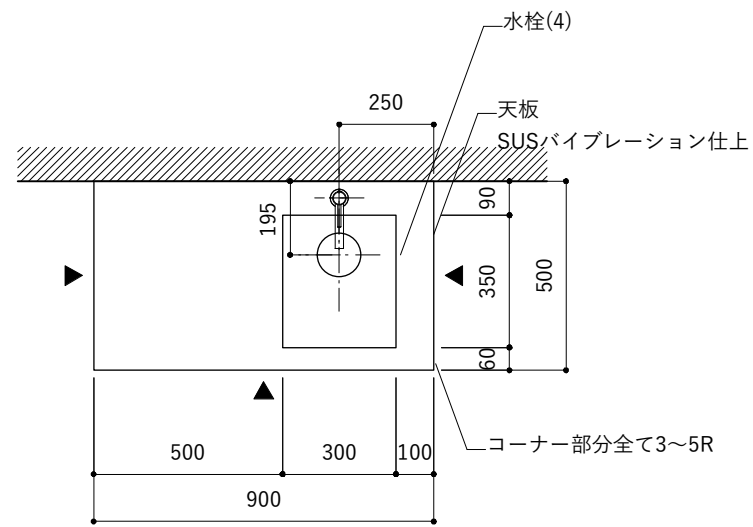

シンク断面

コンロ断面

No.	名称	品番 / 仕様
1	本体	SUS パイプレーション仕上 W900×D500×H200
2	シンク	SUS ヘアライン仕上 W300×D350×H180
3	脚	SUS 25φ丸パイプ 鏡面仕上 H650 (見える部分)
4	水栓 (toolboxオリジナル)	クロームメッキ/ニッケルサテン水栓 ベントネック混合栓
5	排水トラップ	丸ー 2"エースMA (排水口径115mm)
6	付属金物一式	排水トラップ一式・排水蛇腹ホース・壁付用ブラケット・各種ビス

No.	名称	品番 / 仕様
1	本体	SUS パイプレーション仕上 W900×D500×H200
2	シンク	SUS ヘアライン仕上 W300×D350×H180
3	脚	SUS 25φ丸パイプ 鏡面仕上 H650 (見える部分)
4	水栓 (toolboxオリジナル)	ストレート混合栓ショート クローム/サテン
5	排水トラップ	丸ー 2"エースMA (排水口径115mm)
6	付属金物一式	排水トラップ一式・排水蛇腹ホース・壁付用ブラケット・各種ビス

シンク断面

コンロ断面

No.	名称	品番 / 仕様
1	本体	SUS パイプレーション仕上 W900×D500×H200
2	シンク	SUS ヘアライン仕上 W300×D350×H180
3	脚	SUS 25φ丸パイプ 鏡面仕上 H650 (見える部分)
4	水栓 (toolboxオリジナル)	ストレート混合栓ショート クローム/サテン
5	排水トラップ	丸一 2"エースMA (排水口径115mm)
6	付属金物一式	排水トラップ一式・排水蛇腹ホース・壁管用ブラケット・各種ビス