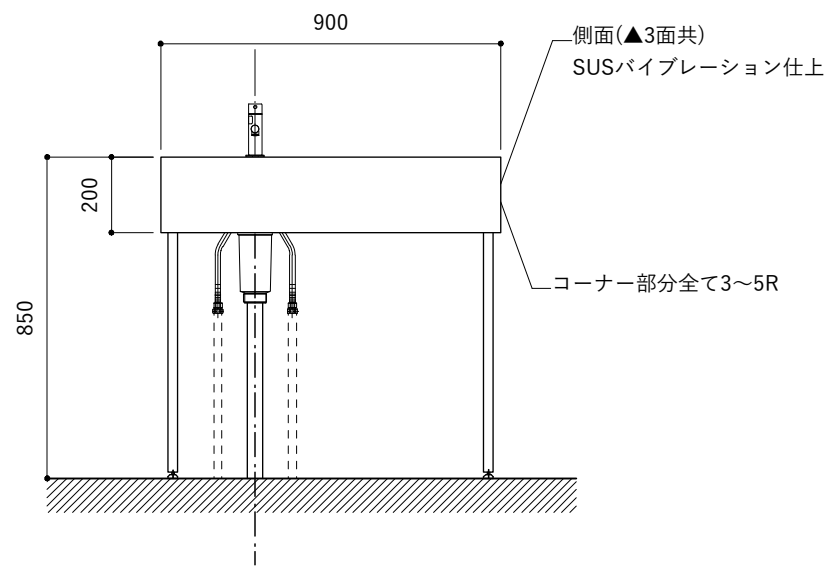

シンク断面

コンロ断面

No.	名称	品番 / 仕様
1	本体	SUS パイプレーション仕上 W900×D500×H200
2	シンク	SUS ヘアライン仕上 W300×D350×H180
3	脚	SUS 25φ丸パイプ 鏡面仕上 H650 (見える部分)
4	水栓	三栄水栓 K875JDVZ-1 (混合水栓)
5	排水トラップ	丸ー 2"エースMA (排水口径115mm)
6	付属金物一式	排水トラップ一式・排水蛇腹ホース・壁付用ブラケット・各種ビス

シンク断面

コンロ断面

No.	名称	品番 / 仕様
1	本体	SUS パイプレーション仕上 W900×D500×H200
2	シンク	SUS ヘアライン仕上 W300×D350×H180
3	脚	SUS 25φ丸パイプ 鏡面仕上 H650 (見える部分)
4	水栓 (toolboxオリジナル)	クロームメッキ/ニッケルサテン水栓 ベントネック混合栓
5	排水トラップ	丸ー 2"エースMA (排水口径115mm)
6	付属金物一式	排水トラップ一式・排水蛇腹ホース・壁付用ブラケット・各種ビス

No.	名称	品番 / 仕様
1	本体	SUS パイプレーション仕上 W900×D500×H200
2	シンク	SUS ヘアライン仕上 W300×D350×H180
3	脚	SUS 25φ丸パイプ 鏡面仕上 H650 (見える部分)
4	水栓 (toolboxオリジナル)	ストレート混合栓ショート クローム/サテン
5	排水トラップ	丸ー 2"エースMA (排水口径115mm)
6	付属金物一式	排水トラップ一式・排水蛇腹ホース・壁付用ブラケット・各種ビス

シンク断面

コンロ断面

No.	名称	品番 / 仕様
1	本体	SUS パイプレーション仕上 W900×D500×H200
2	シンク	SUS ヘアライン仕上 W300×D350×H180
3	脚	SUS 25φ丸パイプ 鏡面仕上 H650 (見える部分)
4	水栓 (toolboxオリジナル)	ストレート混合栓ショート クローム/サテン
5	排水トラップ	丸一 2"エースMA (排水口径115mm)
6	付属金物一式	排水トラップ一式・排水蛇腹ホース・壁管用ブラケット・各種ビス