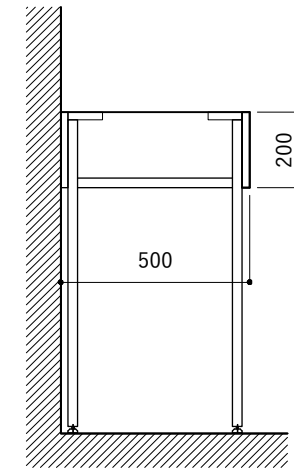

No.	名称	品番 / 仕様
1	本体	SUS パイプレーション仕上 W900×D500×H200
2	シンク	SUS ヘアライン仕上 W300×D350×H180
3	脚	SUS 25φ丸パイプ 鏡面仕上 H650 (見える部分)
4	水栓	三栄水栓 K875JDVZ-1 (混合水栓)
5	排水トラップ	丸一 2"エースMA (排水口径115mm)
6	付属金物一式	排水トラップ一式・排水蛇腹ホース・壁付用ブラケット・各種ビス

シンク断面

コンロ断面

No.	名称	品番 / 仕様
1	本体	SUS パイプレーション仕上 W900×D500×H200
2	シンク	SUS ヘアライン仕上 W300×D350×H180
3	脚	SUS 25φ丸パイプ 鏡面仕上 H650 (見える部分)
4	水栓	三栄水栓 K875JDVZ-1 (混合水栓)
5	排水トラップ	丸ー 2"エースMA (排水口径115mm)
6	付属金物一式	排水トラップ一式・排水蛇腹ホース・壁付用ブラケット・各種ビス

No.	名称	品番 / 仕様
1	本体	SUS パイプレーション仕上 W900×D500×H200
2	シンク	SUS ヘアライン仕上 W300×D350×H180
3	脚	SUS 25φ丸パイプ 鏡面仕上 H650 (見える部分)
4	水栓 (toolboxオリジナル)	クロームメッキ/ニッケルサテン水栓 ベントネック混合栓
5	排水トラップ	丸ー 2"エースMA (排水口径115mm)
6	付属金物一式	排水トラップ一式・排水蛇腹ホース・壁付用ブラケット・各種ビス

シンク断面

コンロ断面

No.	名称	品番 / 仕様
1	本体	SUS パイプレーション仕上 W900×D500×H200
2	シンク	SUS ヘアライン仕上 W300×D350×H180
3	脚	SUS 25φ丸パイプ 鏡面仕上 H650 (見える部分)
4	水栓 (toolboxオリジナル)	クロームメッキ/ニッケルサテン水栓 ベントネック混合栓
5	排水トラップ	丸ー 2"エースMA (排水口径115mm)
6	付属金物一式	排水トラップ一式・排水蛇腹ホース・壁付用ブラケット・各種ビス