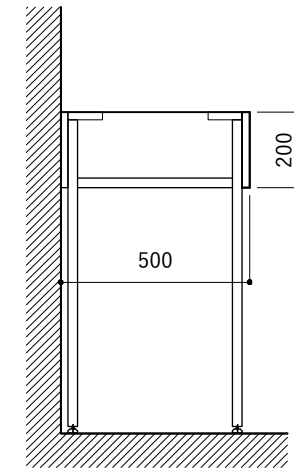

No.	名称	品番 / 仕様
1	本体	SUS パイプレーション仕上 W900×D500×H200
2	シンク	SUS ヘアライン仕上 W300×D350×H180
3	脚	SUS 25φ丸パイプ 鏡面仕上 H650 (見える部分)
4	水栓	三栄水栓 K875JDVZ-1 (混合水栓)
5	排水トラップ	丸一 2"エースMA (排水口径115mm)
6	付属金物一式	排水トラップ一式・排水蛇腹ホース・壁付用ブラケット・各種ビス

シンク断面

コンロ断面

No.	名称	品番 / 仕様
1	本体	SUS パイプレーション仕上 W900×D500×H200
2	シンク	SUS ヘアライン仕上 W300×D350×H180
3	脚	SUS 25φ丸パイプ 鏡面仕上 H650 (見える部分)
4	水栓	三栄水栓 K875JDVZ-1 (混合水栓)
5	排水トラップ	丸ー 2"エースMA (排水口径115mm)
6	付属金物一式	排水トラップ一式・排水蛇腹ホース・壁付用ブラケット・各種ビス

No.	名称	品番 / 仕様
1	本体	SUS パイプレーション仕上 W900×D500×H200
2	シンク	SUS ヘアライン仕上 W300×D350×H180
3	脚	SUS 25φ丸パイプ 鏡面仕上 H650 (見える部分)
4	水栓 (toolboxオリジナル)	クロームメッキ/ニッケルサテン水栓 ベントネック混合栓
5	排水トラップ	丸ー 2"エースMA (排水口径115mm)
6	付属金物一式	排水トラップ一式・排水蛇腹ホース・壁付用ブラケット・各種ビス

シンク断面

コンロ断面

No.	名称	品番 / 仕様
1	本体	SUS パイプレーション仕上 W900×D500×H200
2	シンク	SUS ヘアライン仕上 W300×D350×H180
3	脚	SUS 25φ丸パイプ 鏡面仕上 H650 (見える部分)
4	水栓 (toolboxオリジナル)	クロームメッキ/ニッケルサテン水栓 ベントネック混合栓
5	排水トラップ	丸ー 2"エースMA (排水口径115mm)
6	付属金物一式	排水トラップ一式・排水蛇腹ホース・壁付用ブラケット・各種ビス