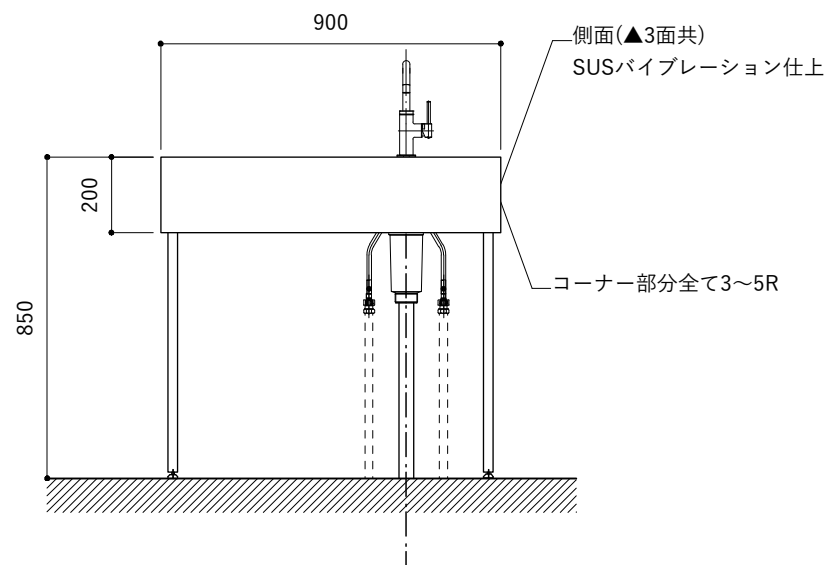

シンク断面

コンロ断面

No.	名称	品番 / 仕様
1	本体	SUS パイプレーション仕上 W900×D500×H200
2	シンク	SUS ヘアライン仕上 W300×D350×H180
3	脚	SUS 25φ丸パイプ 鏡面仕上 H650 (見える部分)
4	水栓	三栄水栓 K875JDVZ-1 (混合水栓)
5	排水トラップ	丸ー 2"エースMA (排水口径115mm)
6	付属金物一式	排水トラップ一式・排水蛇腹ホース・壁付用ブラケット・各種ビス

シンク断面

コンロ断面

No.	名称	品番 / 仕様
1	本体	SUS パイプレーション仕上 W900×D500×H200
2	シンク	SUS ヘアライン仕上 W300×D350×H180
3	脚	SUS 25φ丸パイプ 鏡面仕上 H650 (見える部分)
4	水栓 (toolboxオリジナル)	クロームメッキ/ニッケルサテン水栓 ベントネック混合栓
5	排水トラップ	丸ー 2"エースMA (排水口径115mm)
6	付属金物一式	排水トラップ一式・排水蛇腹ホース・壁付用ブラケット・各種ビス

No.	名称	品番 / 仕様
1	本体	SUS パイプレーション仕上 W900×D500×H200
2	シンク	SUS ヘアライン仕上 W300×D350×H180
3	脚	SUS 25φ丸パイプ 鏡面仕上 H650 (見える部分)
4	水栓 (toolboxオリジナル)	ストレート混合栓ショート クローム/サテン
5	排水トラップ	丸ー 2"エースMA (排水口径115mm)
6	付属金物一式	排水トラップ一式・排水蛇腹ホース・壁付用ブラケット・各種ビス

シンク断面

コンロ断面

No.	名称	品番 / 仕様
1	本体	SUS パイプレーション仕上 W900×D500×H200
2	シンク	SUS ヘアライン仕上 W300×D350×H180
3	脚	SUS 25φ丸パイプ 鏡面仕上 H650 (見える部分)
4	水栓 (toolboxオリジナル)	ストレート混合栓ショート クローム/サテン
5	排水トラップ	丸一 2"エースMA (排水口径115mm)
6	付属金物一式	排水トラップ一式・排水蛇腹ホース・壁管用ブラケット・各種ビス