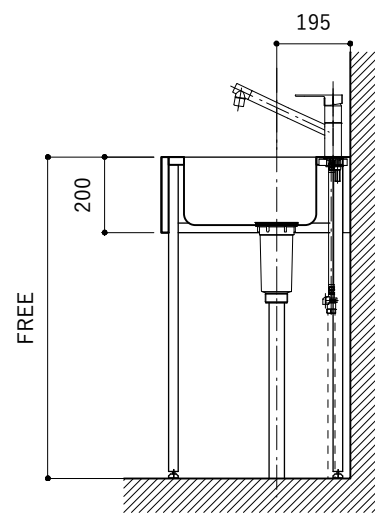

No.	名称	品番 / 仕様
1	本体	SUS パイプレーション仕上 W900×D500×H200
2	シンク	SUS ヘアライン仕上 W300×D350×H180
3	脚	SUS 25φ丸パイプ 鏡面仕上 H650 (見える部分)
4	水栓	三栄水栓 K875JDVZ-1 (混合水栓)
5	排水トラップ	丸一 2"エースMA (排水口径115mm)
6	付属金物一式	排水トラップ一式・排水蛇腹ホース・壁付用ブラケット・各種ビス

シンク断面

コンロ断面

No.	名称	品番 / 仕様
1	本体	SUS パイプレーション仕上 W900×D500×H200
2	シンク	SUS ヘアライン仕上 W300×D350×H180
3	脚	SUS 25φ丸パイプ 鏡面仕上 H650 (見える部分)
4	水栓	三栄水栓 K875JDVZ-1 (混合水栓)
5	排水トラップ	丸ー 2"エースMA (排水口径115mm)
6	付属金物一式	排水トラップ一式・排水蛇腹ホース・壁付用ブラケット・各種ビス

No.	名称	品番 / 仕様
1	本体	SUS パイプレーション仕上 W900×D500×H200
2	シンク	SUS ヘアライン仕上 W300×D350×H180
3	脚	SUS 25φ丸パイプ 鏡面仕上 H650 (見える部分)
4	水栓 (toolboxオリジナル)	クロームメッキ/ニッケルサテン水栓 ベントネック混合栓
5	排水トラップ	丸ー 2"エースMA (排水口径115mm)
6	付属金物一式	排水トラップ一式・排水蛇腹ホース・壁付用ブラケット・各種ビス

シンク断面

コンロ断面

No.	名称	品番 / 仕様
1	本体	SUS パイプレーション仕上 W900×D500×H200
2	シンク	SUS ヘアライン仕上 W300×D350×H180
3	脚	SUS 25φ丸パイプ 鏡面仕上 H650 (見える部分)
4	水栓 (toolboxオリジナル)	クロームメッキ/ニッケルサテン水栓 ベントネック混合栓
5	排水トラップ	丸ー 2"エースMA (排水口径115mm)
6	付属金物一式	排水トラップ一式・排水蛇腹ホース・壁付用ブラケット・各種ビス