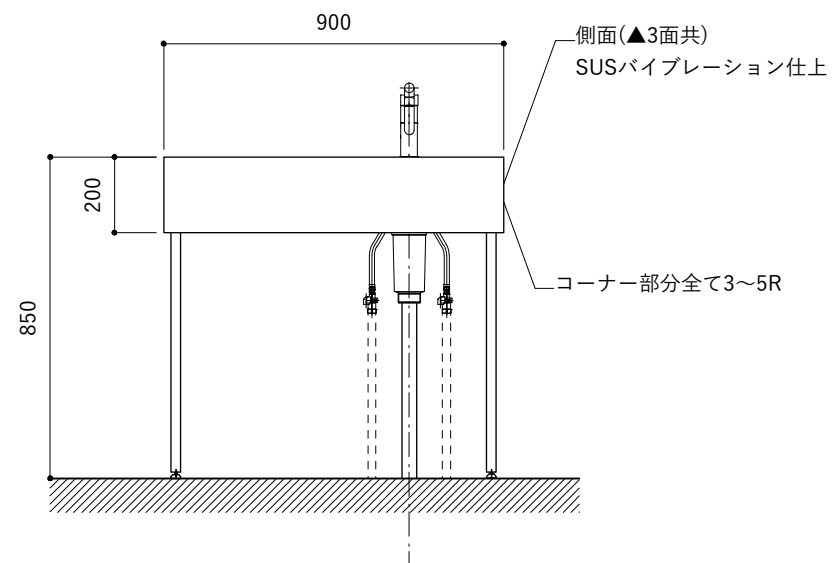

シンク断面

コンロ断面

No.	名称	品番 / 仕様
1	本体	SUS パイプレーション仕上 W900×D500×H200
2	シンク	SUS ヘアライン仕上 W300×D350×H180
3	脚	SUS 25φ丸パイプ 鏡面仕上 H650 (見える部分)
4	水栓	三栄水栓 K875JDVZ-1 (混合水栓)
5	排水トラップ	丸ー 2"エースMA (排水口径115mm)
6	付属金物一式	排水トラップ一式・排水蛇腹ホース・壁付用ブラケット・各種ビス

No.	名称	品番 / 仕様
1	本体	SUS パイプレーション仕上 W900×D500×H200
2	シンク	SUS ヘアライン仕上 W300×D350×H180
3	脚	SUS 25φ丸パイプ 鏡面仕上 H650 (見える部分)
4	水栓 (toolboxオリジナル)	クロームメッキ/ニッケルサテン水栓 ベントネック混合栓
5	排水トラップ	丸ー 2"エースMA (排水口径115mm)
6	付属金物一式	排水トラップ一式・排水蛇腹ホース・壁付用ブラケット・各種ビス

シンク断面

コンロ断面

No.	名称	品番 / 仕様
1	本体	SUS パイプレーション仕上 W900×D500×H200
2	シンク	SUS ヘアライン仕上 W300×D350×H180
3	脚	SUS 25φ丸パイプ 鏡面仕上 H650 (見える部分)
4	水栓 (toolboxオリジナル)	クロームメッキ/ニッケルサテン水栓 ベントネック混合栓
5	排水トラップ	丸ー 2"エースMA (排水口径115mm)
6	付属金物一式	排水トラップ一式・排水蛇腹ホース・壁付用ブラケット・各種ビス

シンク断面

コンロ断面

No.	名称	品番 / 仕様
1	本体	SUS パイプレーション仕上 W900×D500×H200
2	シンク	SUS ヘアライン仕上 W300×D350×H180
3	脚	SUS 25φ丸パイプ 鏡面仕上 H650 (見える部分)
4	水栓 (toolboxオリジナル)	ストレート混合栓ショート クローム/サテン
5	排水トラップ	丸一 2"エースMA (排水口径115mm)
6	付属金物一式	排水トラップ一式・排水蛇腹ホース・壁管用ブラケット・各種ビス