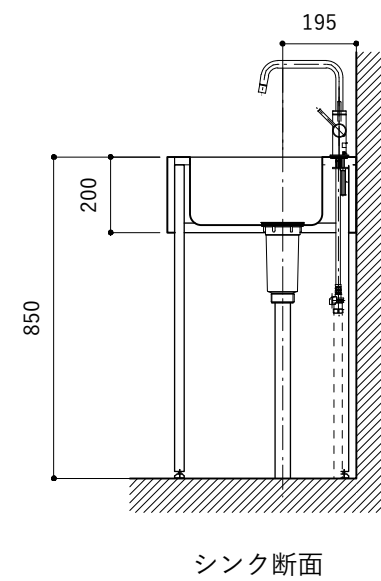

シンク断面

コンロ断面

No.	名称	品番 / 仕様
1	本体	SUS パイプレーション仕上 W900×D500×H200
2	シンク	SUS ヘアライン仕上 W300×D350×H180
3	脚	SUS 25φ丸パイプ 鏡面仕上 H650 (見える部分)
4	水栓	三栄水栓 K875JDVZ-1 (混合水栓)
5	排水トラップ	丸ー 2"エースMA (排水口径115mm)
6	付属金物一式	排水トラップ一式・排水蛇腹ホース・壁付用ブラケット・各種ビス

シンク断面

コンロ断面

No.	名称	品番 / 仕様
1	本体	SUS パイプレーション仕上 W900×D500×H200
2	シンク	SUS ヘアライン仕上 W300×D350×H180
3	脚	SUS 25φ丸パイプ 鏡面仕上 H650 (見える部分)
4	水栓 (toolboxオリジナル)	クロームメッキ/ニッケルサテン水栓 ベントネック混合栓
5	排水トラップ	丸ー 2"エースMA (排水口径115mm)
6	付属金物一式	排水トラップ一式・排水蛇腹ホース・壁付用ブラケット・各種ビス

No.	名称	品番 / 仕様
1	本体	SUS パイプレーション仕上 W900×D500×H200
2	シンク	SUS ヘアライン仕上 W300×D350×H180
3	脚	SUS 25φ丸パイプ 鏡面仕上 H650 (見える部分)
4	水栓 (toolboxオリジナル)	ストレート混合栓ショート クローム/サテン
5	排水トラップ	丸ー 2"エースMA (排水口径115mm)
6	付属金物一式	排水トラップ一式・排水蛇腹ホース・壁付用ブラケット・各種ビス

シンク断面

コンロ断面

No.	名称	品番 / 仕様
1	本体	SUS パイプレーション仕上 W900×D500×H200
2	シンク	SUS ヘアライン仕上 W300×D350×H180
3	脚	SUS 25φ丸パイプ 鏡面仕上 H650 (見える部分)
4	水栓 (toolboxオリジナル)	ストレート混合栓ショート クローム/サテン
5	排水トラップ	丸一 2"エースMA (排水口径115mm)
6	付属金物一式	排水トラップ一式・排水蛇腹ホース・壁管用ブラケット・各種ビス