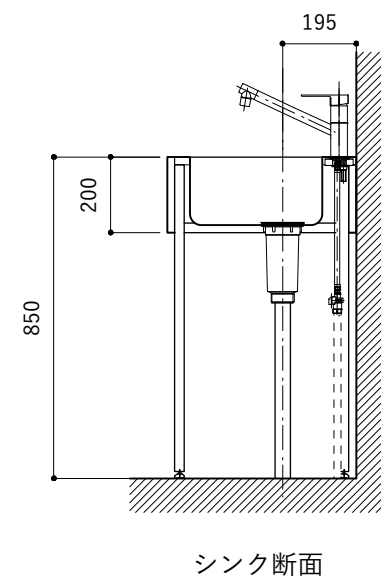

シンク断面

コンロ断面

No.	名称	品番 / 仕様
1	本体	SUS パイプレーション仕上 W900×D500×H200
2	シンク	SUS ヘアライン仕上 W300×D350×H180
3	脚	SUS 25φ丸パイプ 鏡面仕上 H650 (見える部分)
4	水栓	三栄水栓 K875JDVZ-1 (混合水栓)
5	排水トラップ	丸ー 2"エースMA (排水口径115mm)
6	付属金物一式	排水トラップ一式・排水蛇腹ホース・壁付用ブラケット・各種ビス

No.	名称	品番 / 仕様
1	本体	SUS パイプレーション仕上 W900×D500×H200
2	シンク	SUS ヘアライン仕上 W300×D350×H180
3	脚	SUS 25φ丸パイプ 鏡面仕上 H650 (見える部分)
4	水栓 (toolboxオリジナル)	クロームメッキ/ニッケルサテン水栓 ベントネック混合栓
5	排水トラップ	丸ー 2"エースMA (排水口径115mm)
6	付属金物一式	排水トラップ一式・排水蛇腹ホース・壁付用ブラケット・各種ビス

シンク断面

コンロ断面

No.	名称	品番 / 仕様
1	本体	SUS パイプレーション仕上 W900×D500×H200
2	シンク	SUS ヘアライン仕上 W300×D350×H180
3	脚	SUS 25φ丸パイプ 鏡面仕上 H650 (見える部分)
4	水栓 (toolboxオリジナル)	クロームメッキ/ニッケルサテン水栓 ベントネック混合栓
5	排水トラップ	丸ー 2"エースMA (排水口径115mm)
6	付属金物一式	排水トラップ一式・排水蛇腹ホース・壁付用ブラケット・各種ビス

シンク断面

コンロ断面

No.	名称	品番 / 仕様
1	本体	SUS パイプレーション仕上 W900×D500×H200
2	シンク	SUS ヘアライン仕上 W300×D350×H180
3	脚	SUS 25φ丸パイプ 鏡面仕上 H650 (見える部分)
4	水栓 (toolboxオリジナル)	ストレート混合栓ショート クローム/サテン
5	排水トラップ	丸一 2"エースMA (排水口径115mm)
6	付属金物一式	排水トラップ一式・排水蛇腹ホース・壁管用ブラケット・各種ビス