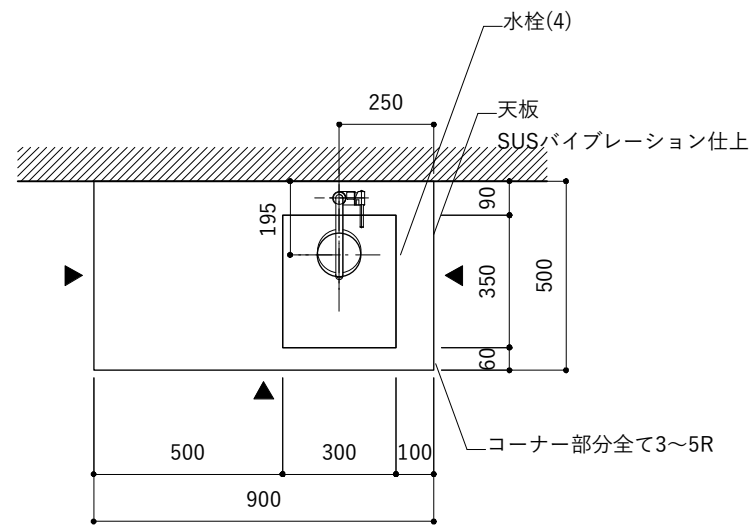

シンク断面

コンロ断面

No.	名称	品番 / 仕様
1	本体	SUS パイプレーション仕上 W900×D500×H200
2	シンク	SUS ヘアライン仕上 W300×D350×H180
3	脚	SUS 25φ丸パイプ 鏡面仕上 H650 (見える部分)
4	水栓	三栄水栓 K875JDVZ-1 (混合水栓)
5	排水トラップ	丸ー 2"エースMA (排水口径115mm)
6	付属金物一式	排水トラップ一式・排水蛇腹ホース・壁付用ブラケット・各種ビス

No.	名称	品番 / 仕様
1	本体	SUS パイプレーション仕上 W900×D500×H200
2	シンク	SUS ヘアライン仕上 W300×D350×H180
3	脚	SUS 25φ丸パイプ 鏡面仕上 H650 (見える部分)
4	水栓 (toolboxオリジナル)	クロームメッキ/ニッケルサテン水栓 ベントネック混合栓
5	排水トラップ	丸ー 2"エースMA (排水口径115mm)
6	付属金物一式	排水トラップ一式・排水蛇腹ホース・壁付用ブラケット・各種ビス

シンク断面

コンロ断面

No.	名称	品番 / 仕様
1	本体	SUS パイプレーション仕上 W900×D500×H200
2	シンク	SUS ヘアライン仕上 W300×D350×H180
3	脚	SUS 25φ丸パイプ 鏡面仕上 H650 (見える部分)
4	水栓 (toolboxオリジナル)	クロームメッキ/ニッケルサテン水栓 ベントネック混合栓
5	排水トラップ	丸ー 2"エースMA (排水口径115mm)
6	付属金物一式	排水トラップ一式・排水蛇腹ホース・壁付用ブラケット・各種ビス

シンク断面

コンロ断面

No.	名称	品番 / 仕様
1	本体	SUS パイプレーション仕上 W900×D500×H200
2	シンク	SUS ヘアライン仕上 W300×D350×H180
3	脚	SUS 25φ丸パイプ 鏡面仕上 H650 (見える部分)
4	水栓 (toolboxオリジナル)	ストレート混合栓ショート クローム/サテン
5	排水トラップ	丸一 2"エースMA (排水口径115mm)
6	付属金物一式	排水トラップ一式・排水蛇腹ホース・壁管用ブラケット・各種ビス