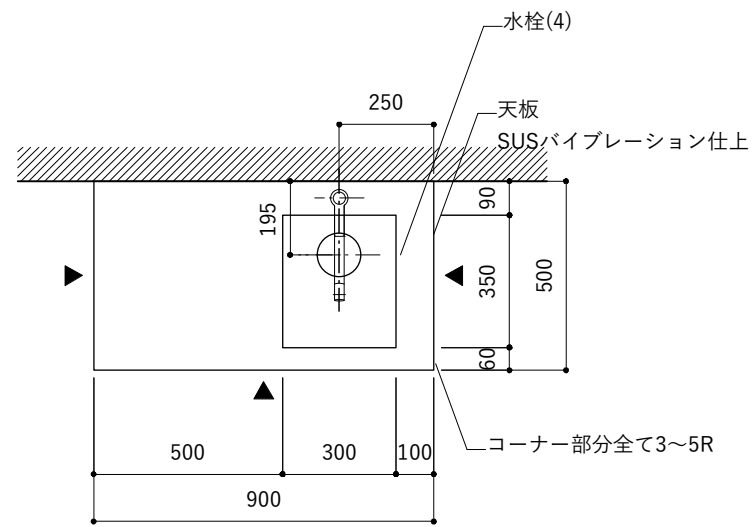

No.	名称	品番 / 仕様
1	本体	SUS パイプレーション仕上 W900×D500×H200
2	シンク	SUS ヘアライン仕上 W300×D350×H180
3	脚	SUS 25φ丸パイプ 鏡面仕上 H650 (見える部分)
4	水栓	三栄水栓 K875JDVZ-1 (混合水栓)
5	排水トラップ	丸一 2"エースMA (排水口径115mm)
6	付属金物一式	排水トラップ一式・排水蛇腹ホース・壁付用ブラケット・各種ビス

シンク断面

コンロ断面

No.	名称	品番 / 仕様
1	本体	SUS パイプレーション仕上 W900×D500×H200
2	シンク	SUS ヘアライン仕上 W300×D350×H180
3	脚	SUS 25φ丸パイプ 鏡面仕上 H650 (見える部分)
4	水栓	三栄水栓 K875JDVZ-1 (混合水栓)
5	排水トラップ	丸ー 2"エースMA (排水口径115mm)
6	付属金物一式	排水トラップ一式・排水蛇腹ホース・壁付用ブラケット・各種ビス

シンク断面

コンロ断面

No.	名称	品番 / 仕様
1	本体	SUS パイプレーション仕上 W900×D500×H200
2	シンク	SUS ヘアライン仕上 W300×D350×H180
3	脚	SUS 25φ丸パイプ 鏡面仕上 H650 (見える部分)
4	水栓 (toolboxオリジナル)	クロームメッキ/ニッケルサテン水栓 ベントネック混合栓
5	排水トラップ	丸ー 2"エースMA (排水口径115mm)
6	付属金物一式	排水トラップ一式・排水蛇腹ホース・壁付用ブラケット・各種ビス

シンク断面

コンロ断面

No.	名称	品番 / 仕様
1	本体	SUS パイプレーション仕上 W900×D500×H200
2	シンク	SUS ヘアライン仕上 W300×D350×H180
3	脚	SUS 25φ丸パイプ 鏡面仕上 H650 (見える部分)
4	水栓 (toolboxオリジナル)	ストレート混合栓ショート クローム/サテン
5	排水トラップ	丸一 2"エースMA (排水口径115mm)
6	付属金物一式	排水トラップ一式・排水蛇腹ホース・壁管用ブラケット・各種ビス