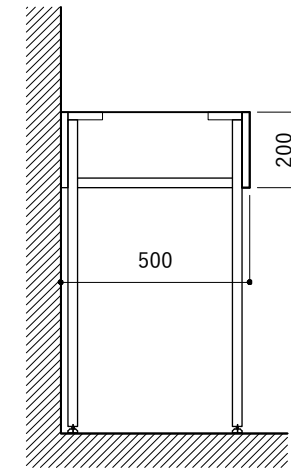

シンク断面

コンロ断面

No.	名称	品番 / 仕様
1	本体	SUS パイプレーション仕上 W900×D500×H200
2	シンク	SUS ヘアライン仕上 W300×D350×H180
3	脚	SUS 25φ丸パイプ 鏡面仕上 H650 (見える部分)
4	水栓	三栄水栓 K875JDVZ-1 (混合水栓)
5	排水トラップ	丸ー 2"エースMA (排水口径115mm)
6	付属金物一式	排水トラップ一式・排水蛇腹ホース・壁付用ブラケット・各種ビス

シンク断面

コンロ断面

No.	名称	品番 / 仕様
1	本体	SUS パイプレーション仕上 W900×D500×H200
2	シンク	SUS ヘアライン仕上 W300×D350×H180
3	脚	SUS 25φ丸パイプ 鏡面仕上 H650 (見える部分)
4	水栓 (toolboxオリジナル)	クロームメッキ/ニッケルサテン水栓 ベントネック混合栓
5	排水トラップ	丸ー 2"エースMA (排水口径115mm)
6	付属金物一式	排水トラップ一式・排水蛇腹ホース・壁付用ブラケット・各種ビス

No.	名称	品番 / 仕様
1	本体	SUS パイプレーション仕上 W900×D500×H200
2	シンク	SUS ヘアライン仕上 W300×D350×H180
3	脚	SUS 25φ丸パイプ 鏡面仕上 H650 (見える部分)
4	水栓 (toolboxオリジナル)	ストレート混合栓ショート クローム/サテン
5	排水トラップ	丸ー 2"エースMA (排水口径115mm)
6	付属金物一式	排水トラップ一式・排水蛇腹ホース・壁付用ブラケット・各種ビス

シンク断面

コンロ断面

No.	名称	品番 / 仕様
1	本体	SUS パイプレーション仕上 W900×D500×H200
2	シンク	SUS ヘアライン仕上 W300×D350×H180
3	脚	SUS 25φ丸パイプ 鏡面仕上 H650 (見える部分)
4	水栓 (toolboxオリジナル)	ストレート混合栓ショート クローム/サテン
5	排水トラップ	丸一 2"エースMA (排水口径115mm)
6	付属金物一式	排水トラップ一式・排水蛇腹ホース・壁管用ブラケット・各種ビス