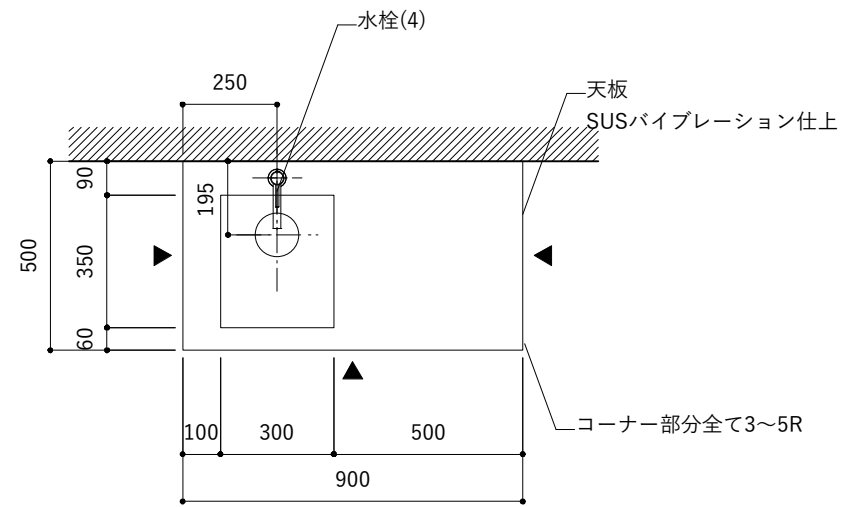

シンク断面

コンロ断面

No.	名称	品番 / 仕様
1	本体	SUS パイプレーション仕上 W900×D500×H200
2	シンク	SUS ヘアライン仕上 W300×D350×H180
3	脚	SUS 25φ丸パイプ 鏡面仕上 H650 (見える部分)
4	水栓 (toolboxオリジナル)	クロームメッキ/ニッケルサテン水栓 ベントネック混合栓
5	排水トラップ	丸ー 2"エースMA (排水口径115mm)
6	付属金物一式	排水トラップ一式・排水蛇腹ホース・壁付用ブラケット・各種ビス

No.	名称	品番 / 仕様
1	本体	SUS パイプレーション仕上 W900×D500×H200
2	シンク	SUS ヘアライン仕上 W300×D350×H180
3	脚	SUS 25φ丸パイプ 鏡面仕上 H650 (見える部分)
4	水栓 (toolboxオリジナル)	ストレート混合栓ショート クローム/サテン
5	排水トラップ	丸ー 2"エースMA (排水口径115mm)
6	付属金物一式	排水トラップ一式・排水蛇腹ホース・壁付用ブラケット・各種ビス

シンク断面

コンロ断面

No.	名称	品番 / 仕様
1	本体	SUS パイプレーション仕上 W900×D500×H200
2	シンク	SUS ヘアライン仕上 W300×D350×H180
3	脚	SUS 25φ丸パイプ 鏡面仕上 H650 (見える部分)
4	水栓 (toolboxオリジナル)	ストレート混合栓ショート クローム/サテン
5	排水トラップ	丸一 2"エースMA (排水口径115mm)
6	付属金物一式	排水トラップ一式・排水蛇腹ホース・壁管用ブラケット・各種ビス