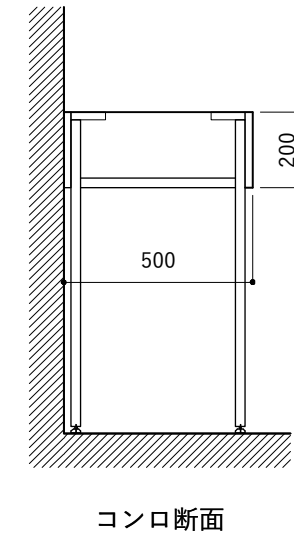

No.	名称	品番 / 仕様
1	本体	SUS パイプレーション仕上 W900×D500×H200
2	シンク	SUS ヘアライン仕上 W300×D350×H180
3	脚	SUS 25φ丸パイプ 鏡面仕上 H650 (見える部分)
4	水栓	三栄水栓 K875JDVZ-1 (混合水栓)
5	排水トラップ	丸一 2"エースMA (排水口径115mm)
6	付属金物一式	排水トラップ一式・排水蛇腹ホース・壁付用ブラケット・各種ビス

シンク断面

コンロ断面

No.	名称	品番 / 仕様
1	本体	SUS パイプレーション仕上 W900×D500×H200
2	シンク	SUS ヘアライン仕上 W300×D350×H180
3	脚	SUS 25φ丸パイプ 鏡面仕上 H650 (見える部分)
4	水栓	三栄水栓 K875JDVZ-1 (混合水栓)
5	排水トラップ	丸ー 2"エースMA (排水口径115mm)
6	付属金物一式	排水トラップ一式・排水蛇腹ホース・壁付用ブラケット・各種ビス

No.	名称	品番 / 仕様
1	本体	SUS パイプレーション仕上 W900×D500×H200
2	シンク	SUS ヘアライン仕上 W300×D350×H180
3	脚	SUS 25φ丸パイプ 鏡面仕上 H650 (見える部分)
4	水栓 (toolboxオリジナル)	クロームメッキ/ニッケルサテン水栓 ベントネック混合栓
5	排水トラップ	丸ー 2"エースMA (排水口径115mm)
6	付属金物一式	排水トラップ一式・排水蛇腹ホース・壁付用ブラケット・各種ビス

シンク断面

コンロ断面

No.	名称	品番 / 仕様
1	本体	SUS パイプレーション仕上 W900×D500×H200
2	シンク	SUS ヘアライン仕上 W300×D350×H180
3	脚	SUS 25φ丸パイプ 鏡面仕上 H650 (見える部分)
4	水栓 (toolboxオリジナル)	クロームメッキ/ニッケルサテン水栓 ベントネック混合栓
5	排水トラップ	丸ー 2"エースMA (排水口径115mm)
6	付属金物一式	排水トラップ一式・排水蛇腹ホース・壁付用ブラケット・各種ビス