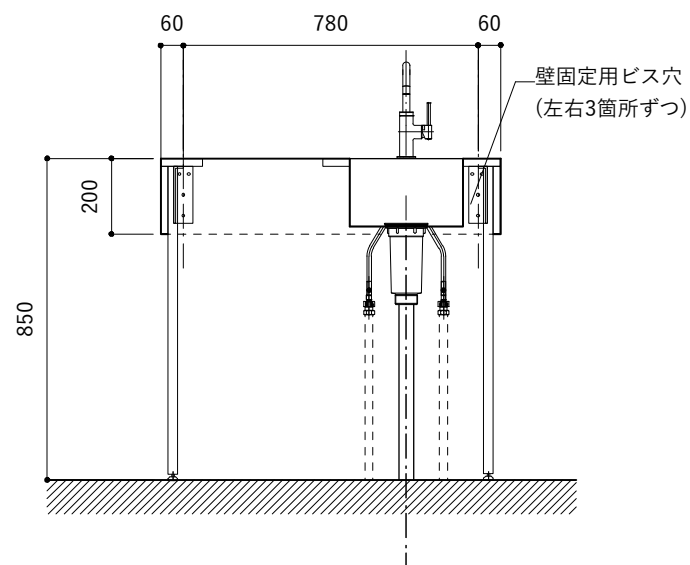

No.	名称	品番 / 仕様
1	本体	SUS パイプレーション仕上 W900×D500×H200
2	シンク	SUS ヘアライン仕上 W300×D350×H180
3	脚	SUS 25φ丸パイプ 鏡面仕上 H650 (見える部分)
4	水栓 (toolboxオリジナル)	クロームメッキ/ニッケルサテン水栓 ベントネック混合栓
5	排水トラップ	丸ー 2"エースMA (排水口径115mm)
6	付属金物一式	排水トラップ一式・排水蛇腹ホース・壁付用ブラケット・各種ビス

シンク断面

コンロ断面

No.	名称	品番 / 仕様
1	本体	SUS パイプレーション仕上 W900×D500×H200
2	シンク	SUS ヘアライン仕上 W300×D350×H180
3	脚	SUS 25φ丸パイプ 鏡面仕上 H650 (見える部分)
4	水栓 (toolboxオリジナル)	クロームメッキ/ニッケルサテン水栓 ベントネック混合栓
5	排水トラップ	丸ー 2"エースMA (排水口径115mm)
6	付属金物一式	排水トラップ一式・排水蛇腹ホース・壁付用ブラケット・各種ビス

No.	名称	品番 / 仕様
1	本体	SUS パイプレーション仕上 W900×D500×H200
2	シンク	SUS ヘアライン仕上 W300×D350×H180
3	脚	SUS 25φ丸パイプ 鏡面仕上 H650 (見える部分)
4	水栓 (toolboxオリジナル)	ストレート混合栓ショート クローム/サテン
5	排水トラップ	丸ー 2"エースMA (排水口径115mm)
6	付属金物一式	排水トラップ一式・排水蛇腹ホース・壁付用ブラケット・各種ビス

シンク断面

コンロ断面

No.	名称	品番 / 仕様
1	本体	SUS パイプレーション仕上 W900×D500×H200
2	シンク	SUS ヘアライン仕上 W300×D350×H180
3	脚	SUS 25φ丸パイプ 鏡面仕上 H650 (見える部分)
4	水栓 (toolboxオリジナル)	ストレート混合栓ショート クローム/サテン
5	排水トラップ	丸一 2"エースMA (排水口径115mm)
6	付属金物一式	排水トラップ一式・排水蛇腹ホース・壁管用ブラケット・各種ビス