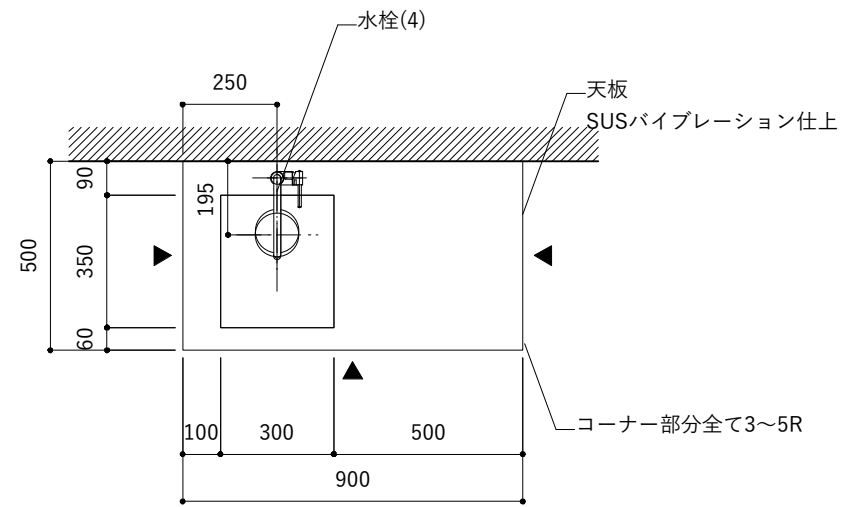

シンク断面

コンロ断面

No.	名称	品番 / 仕様
1	本体	SUS パイプレーション仕上 W900×D500×H200
2	シンク	SUS ヘアライン仕上 W300×D350×H180
3	脚	SUS 25φ丸パイプ 鏡面仕上 H650 (見える部分)
4	水栓	三栄水栓 K875JDVZ-1 (混合水栓)
5	排水トラップ	丸ー 2"エースMA (排水口径115mm)
6	付属金物一式	排水トラップ一式・排水蛇腹ホース・壁付用ブラケット・各種ビス

No.	名称	品番 / 仕様
1	本体	SUS パイプレーション仕上 W900×D500×H200
2	シンク	SUS ヘアライン仕上 W300×D350×H180
3	脚	SUS 25φ丸パイプ 鏡面仕上 H650 (見える部分)
4	水栓 (toolboxオリジナル)	クロームメッキ/ニッケルサテン水栓 ベントネック混合栓
5	排水トラップ	丸ー 2"エースMA (排水口径115mm)
6	付属金物一式	排水トラップ一式・排水蛇腹ホース・壁付用ブラケット・各種ビス

シンク断面

コンロ断面

No.	名称	品番 / 仕様
1	本体	SUS パイプレーション仕上 W900×D500×H200
2	シンク	SUS ヘアライン仕上 W300×D350×H180
3	脚	SUS 25φ丸パイプ 鏡面仕上 H650 (見える部分)
4	水栓 (toolboxオリジナル)	クロームメッキ/ニッケルサテン水栓 ベントネック混合栓
5	排水トラップ	丸ー 2"エースMA (排水口径115mm)
6	付属金物一式	排水トラップ一式・排水蛇腹ホース・壁付用ブラケット・各種ビス

シンク断面

コンロ断面

No.	名称	品番 / 仕様
1	本体	SUS パイプレーション仕上 W900×D500×H200
2	シンク	SUS ヘアライン仕上 W300×D350×H180
3	脚	SUS 25φ丸パイプ 鏡面仕上 H650 (見える部分)
4	水栓 (toolboxオリジナル)	ストレート混合栓ショート クローム/サテン
5	排水トラップ	丸一 2"エースMA (排水口径115mm)
6	付属金物一式	排水トラップ一式・排水蛇腹ホース・壁管用ブラケット・各種ビス