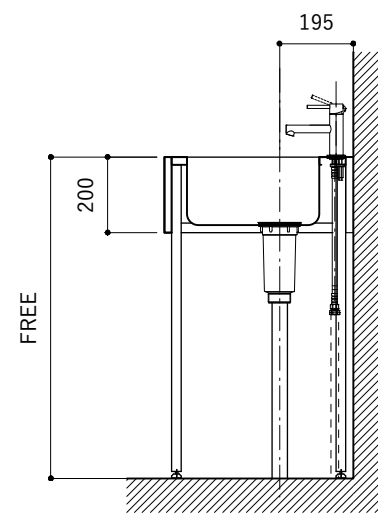

シンク断面

コンロ断面

No.	名称	品番 / 仕様
1	本体	SUS パイプレーション仕上 W900×D500×H200
2	シンク	SUS ヘアライン仕上 W300×D350×H180
3	脚	SUS 25φ丸パイプ 鏡面仕上 H650 (見える部分)
4	水栓	三栄水栓 K875JDVZ-1 (混合水栓)
5	排水トラップ	丸ー 2"エースMA (排水口径115mm)
6	付属金物一式	排水トラップ一式・排水蛇腹ホース・壁付用ブラケット・各種ビス

シンク断面

コンロ断面

No.	名称	品番 / 仕様
1	本体	SUS パイプレーション仕上 W900×D500×H200
2	シンク	SUS ヘアライン仕上 W300×D350×H180
3	脚	SUS 25φ丸パイプ 鏡面仕上 H650 (見える部分)
4	水栓 (toolboxオリジナル)	クロームメッキ/ニッケルサテン水栓 ベントネック混合栓
5	排水トラップ	丸ー 2"エースMA (排水口径115mm)
6	付属金物一式	排水トラップ一式・排水蛇腹ホース・壁付用ブラケット・各種ビス

No.	名称	品番 / 仕様
1	本体	SUS パイプレーション仕上 W900×D500×H200
2	シンク	SUS ヘアライン仕上 W300×D350×H180
3	脚	SUS 25φ丸パイプ 鏡面仕上 H650 (見える部分)
4	水栓 (toolboxオリジナル)	ストレート混合栓ショート クローム/サテン
5	排水トラップ	丸ー 2"エースMA (排水口径115mm)
6	付属金物一式	排水トラップ一式・排水蛇腹ホース・壁付用ブラケット・各種ビス

シンク断面

コンロ断面

No.	名称	品番 / 仕様
1	本体	SUS パイプレーション仕上 W900×D500×H200
2	シンク	SUS ヘアライン仕上 W300×D350×H180
3	脚	SUS 25φ丸パイプ 鏡面仕上 H650 (見える部分)
4	水栓 (toolboxオリジナル)	ストレート混合栓ショート クローム/サテン
5	排水トラップ	丸一 2"エースMA (排水口径115mm)
6	付属金物一式	排水トラップ一式・排水蛇腹ホース・壁管用ブラケット・各種ビス