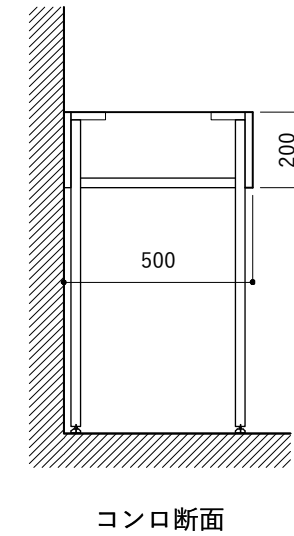

シンク断面

コンロ断面

No.	名称	品番 / 仕様
1	本体	SUS パイプレーション仕上 W900×D500×H200
2	シンク	SUS ヘアライン仕上 W300×D350×H180
3	脚	SUS 25φ丸パイプ 鏡面仕上 H650 (見える部分)
4	水栓	三栄水栓 K875JDVZ-1 (混合水栓)
5	排水トラップ	丸ー 2"エースMA (排水口径115mm)
6	付属金物一式	排水トラップ一式・排水蛇腹ホース・壁付用ブラケット・各種ビス

シンク断面

コンロ断面

No.	名称	品番 / 仕様
1	本体	SUS パイプレーション仕上 W900×D500×H200
2	シンク	SUS ヘアライン仕上 W300×D350×H180
3	脚	SUS 25φ丸パイプ 鏡面仕上 H650 (見える部分)
4	水栓 (toolboxオリジナル)	クロームメッキ/ニッケルサテン水栓 ベントネック混合栓
5	排水トラップ	丸ー 2"エースMA (排水口径115mm)
6	付属金物一式	排水トラップ一式・排水蛇腹ホース・壁付用ブラケット・各種ビス

No.	名称	品番 / 仕様
1	本体	SUS パイプレーション仕上 W900×D500×H200
2	シンク	SUS ヘアライン仕上 W300×D350×H180
3	脚	SUS 25φ丸パイプ 鏡面仕上 H650 (見える部分)
4	水栓 (toolboxオリジナル)	ストレート混合栓ショート クローム/サテン
5	排水トラップ	丸ー 2"エースMA (排水口径115mm)
6	付属金物一式	排水トラップ一式・排水蛇腹ホース・壁付用ブラケット・各種ビス

シンク断面

コンロ断面

No.	名称	品番 / 仕様
1	本体	SUS パイプレーション仕上 W900×D500×H200
2	シンク	SUS ヘアライン仕上 W300×D350×H180
3	脚	SUS 25φ丸パイプ 鏡面仕上 H650 (見える部分)
4	水栓 (toolboxオリジナル)	ストレート混合栓ショート クローム/サテン
5	排水トラップ	丸一 2"エースMA (排水口径115mm)
6	付属金物一式	排水トラップ一式・排水蛇腹ホース・壁管用ブラケット・各種ビス