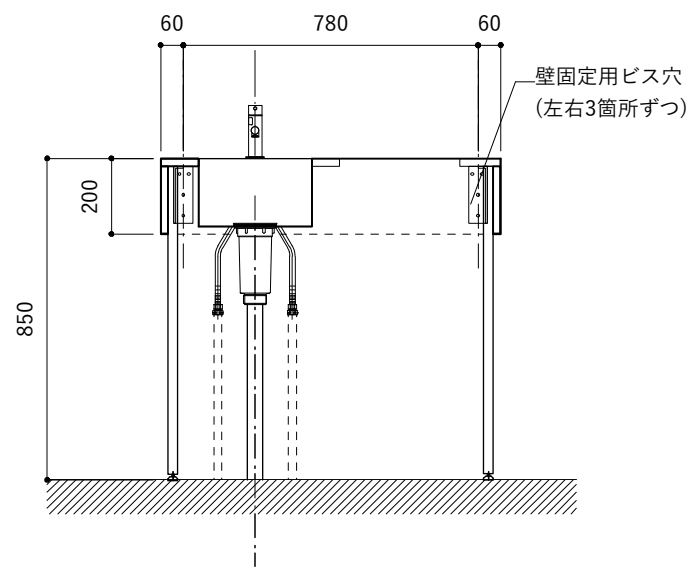

No.	名称	品番 / 仕様
1	本体	SUS パイプレーション仕上 W900×D500×H200
2	シンク	SUS ヘアライン仕上 W300×D350×H180
3	脚	SUS 25φ丸パイプ 鏡面仕上 H650 (見える部分)
4	水栓 (toolboxオリジナル)	クロームメッキ/ニッケルサテン水栓 ベントネック混合栓
5	排水トラップ	丸ー 2"エースMA (排水口径115mm)
6	付属金物一式	排水トラップ一式・排水蛇腹ホース・壁付用ブラケット・各種ビス

シンク断面

コンロ断面

No.	名称	品番 / 仕様
1	本体	SUS パイプレーション仕上 W900×D500×H200
2	シンク	SUS ヘアライン仕上 W300×D350×H180
3	脚	SUS 25φ丸パイプ 鏡面仕上 H650 (見える部分)
4	水栓 (toolboxオリジナル)	クロームメッキ/ニッケルサテン水栓 ベントネック混合栓
5	排水トラップ	丸ー 2"エースMA (排水口径115mm)
6	付属金物一式	排水トラップ一式・排水蛇腹ホース・壁付用ブラケット・各種ビス

No.	名称	品番 / 仕様
1	本体	SUS パイプレーション仕上 W900×D500×H200
2	シンク	SUS ヘアライン仕上 W300×D350×H180
3	脚	SUS 25φ丸パイプ 鏡面仕上 H650 (見える部分)
4	水栓 (toolboxオリジナル)	ストレート混合栓ショート クローム/サテン
5	排水トラップ	丸ー 2"エースMA (排水口径115mm)
6	付属金物一式	排水トラップ一式・排水蛇腹ホース・壁付用ブラケット・各種ビス

シンク断面

コンロ断面

No.	名称	品番 / 仕様
1	本体	SUS パイプレーション仕上 W900×D500×H200
2	シンク	SUS ヘアライン仕上 W300×D350×H180
3	脚	SUS 25φ丸パイプ 鏡面仕上 H650 (見える部分)
4	水栓 (toolboxオリジナル)	ストレート混合栓ショート クローム/サテン
5	排水トラップ	丸一 2"エースMA (排水口径115mm)
6	付属金物一式	排水トラップ一式・排水蛇腹ホース・壁管用ブラケット・各種ビス