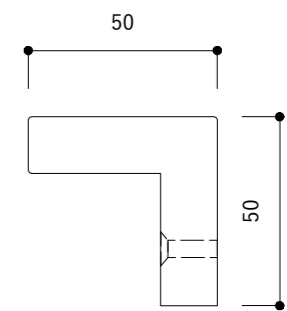

付属：取り付けマイナスビス ×2本
真鍮
M#8 (4.1mm) 長さ32mm

※手作業のため、±2mm程度の誤差が生じる恐れがございます。