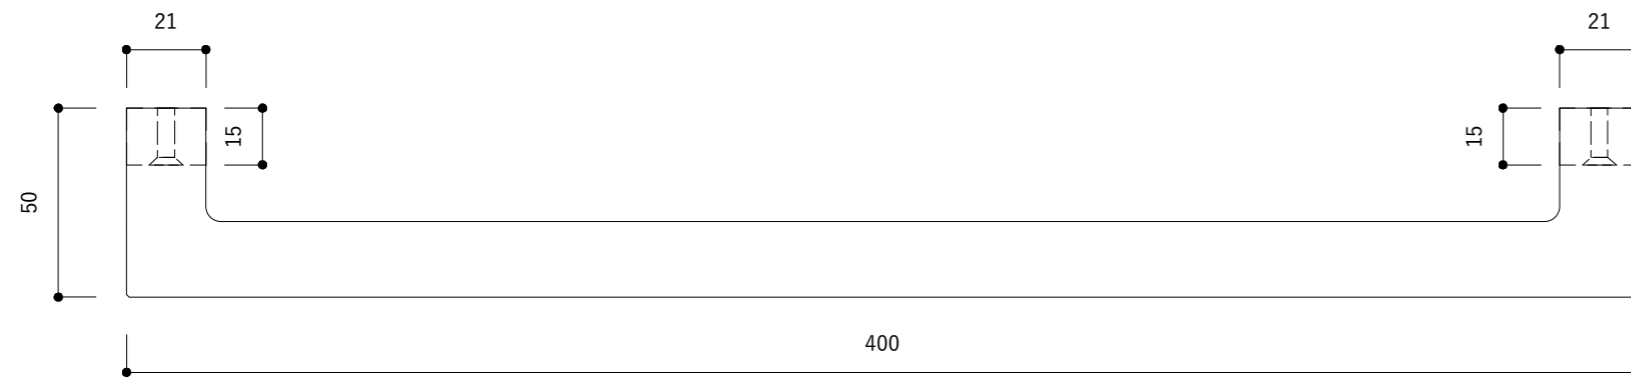

付属：取り付けマイナスビス ×2本
真鍮
M#8 (4.1mm) 長さ32mm

※手作業のため、±2mm程度の誤差が生じる恐れがございます。