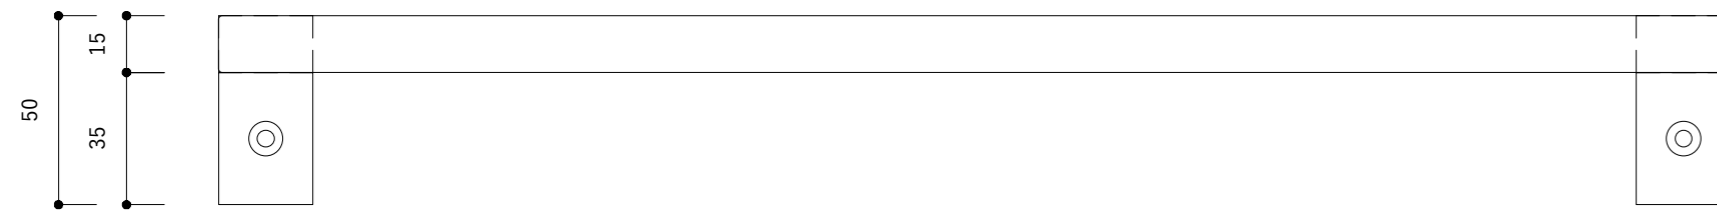

付属：取り付けマイナスビス ×2本
真鍮
M#8 (4.1mm) 長さ32mm

※手作業のため、±2mm程度の誤差が生じる恐れがございます。