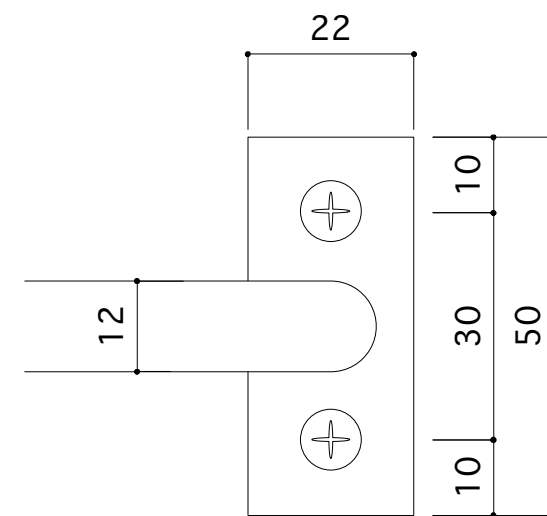

D50

D70

D90

- ※付属のビスは全てM4×25mmです。
- ※標準サイズは各φW400,W600,W900となります。
- ※1本ずつ手作りとなりますので若干の寸法誤差はご容赦くださいませ。