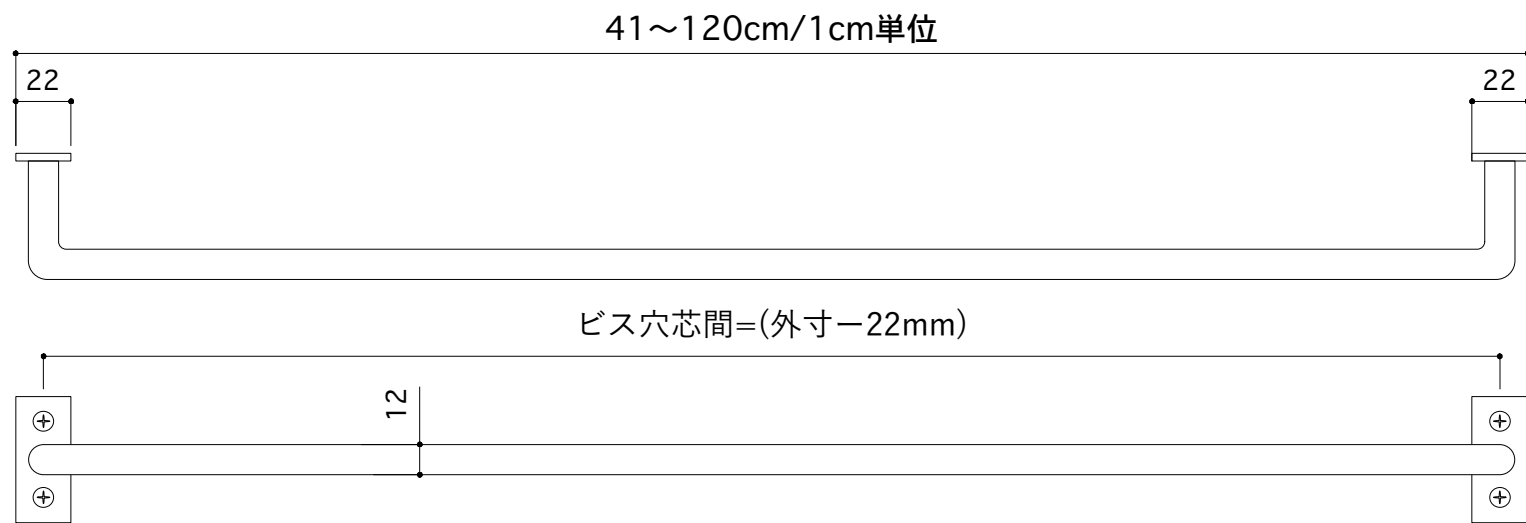

D50

D70

D90

- ※付属のビスは全てM4×25mmです。
- ※標準サイズは各φW400,W600,W900となります。
- ※1本ずつ手作りとなりますので若干の寸法誤差はご容赦くださいませ。