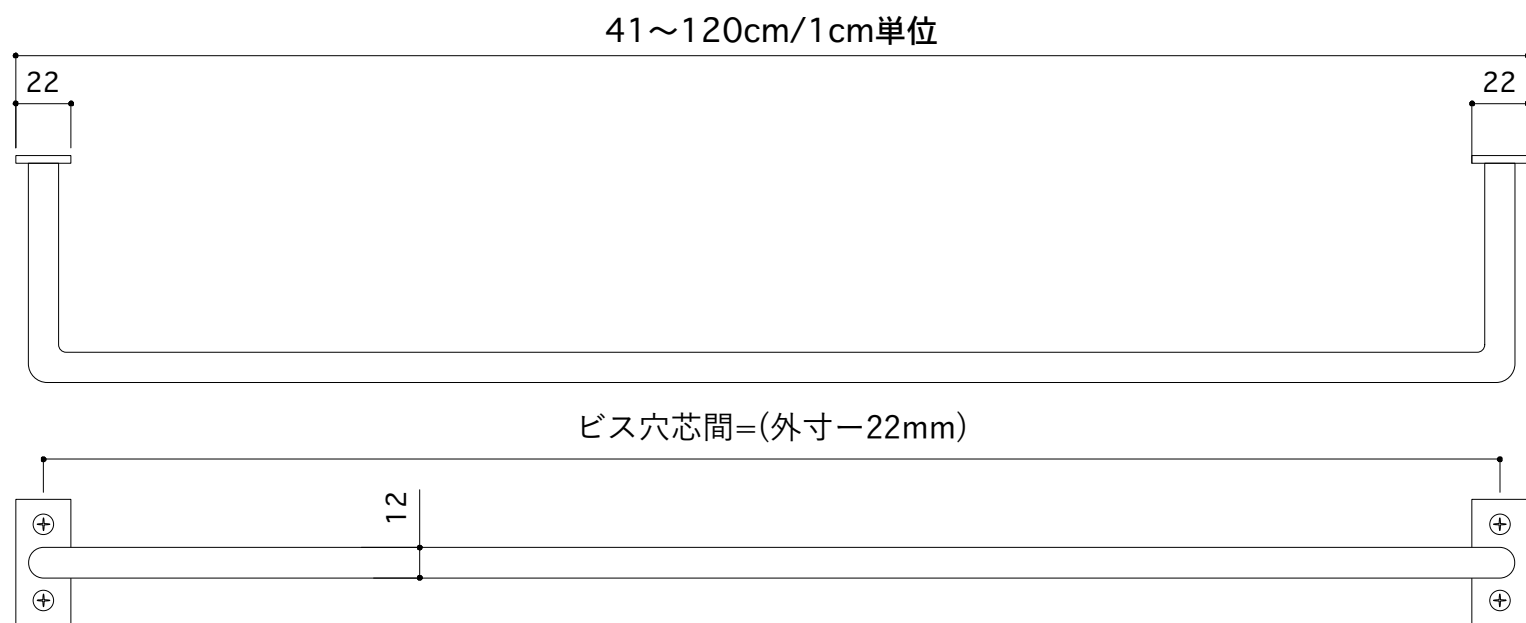

D50

D70

D90

- ※付属のビスは全てM4×25mmです。
- ※標準サイズは各φW400,W600,W900となります。
- ※1本ずつ手作りとなりますので若干の寸法誤差はご容赦くださいませ。